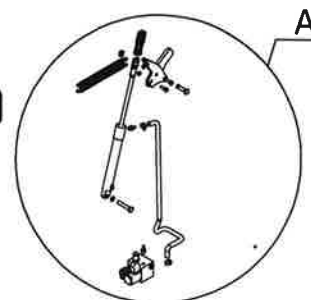

TILLEGGSTYR - OPTION - ZUBEHÖR HYDRAULISK BETJENING

RESERVEDELSLISTE - SPARE PARTS LIST - ERSATZTEILLISTE					
Pos	Art.No.	No	Beskrivelse	Description	Bezeichnung
-	095451	1	Hydr. LH betjening, kpl. Pos 1-14	Hydr. LH operation, cpl. Pos 1-14	
1	095020	1	Sylinder, kpl.	Cylinder, cpl.	
2	012209	1	Skrue	Hex-Head Bolt	
3	012234	1	Skive	Spring Washer	
4	049814	2	Nippel	Niple	
5	017485	2	Slangeklemme	Hose clamp	
6	044057	1	Slange	Hose	
7	143250	1	Sylinderfeste mot spak	Cylinder bracket	
8	012805	1	Skrue	Hex-Head Bolt	
9	012762	2	Skrue	Hex-Head Bolt	
10	012198	2	Mutter	Hex Nut	
11	012231	1	Mutter	Hex Nut	
12	027251	2	Fjær	Spring	
13	143252	1	Feste til stempelstang	Bracket piston rod	
14	012237	1	Mutter	Hex Nut