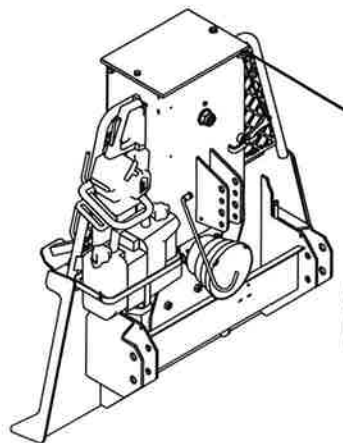

TILLEGGSTYR - OPTION - ZUBEHÖR HYDRAULISK BETJENING

RESERVEDELSLISTE - SPARE PARTS LIST - ERSATZTEILLISTE					
Pos	Art.No.	No	Beskrivelse	Description	Bezeichnung
-	095451	1	Hydr. LH betjening, kpl. Pos 1-14	Hydr. LH operation, cpl. Pos 1-14	
1	095020	1	Sylinder, kpl.	Cylinder, cpl.	
2	012209	1	Skrue	Hex-Head Bolt	
3	012234	1	Skive	Spring Washer	
4	049814	2	Nippel	Niple	
5	017485	2	Slangeklemme	Hose clamp	
6	044057	1	Slange	Hose	
7	143250	1	Sylinderfeste mot spak	Cylinder bracket	
8	012805	1	Skrue	Hex-Head Bolt	
9	012762	2	Skrue	Hex-Head Bolt	
10	012198	2	Mutter	Hex Nut	
11	012231	1	Mutter	Hex Nut	
12	027251	2	Fjær	Spring	
13	143252	1	Feste til stempelstang	Bracket piston rod	
14	012237	1	Mutter	Hex Nut