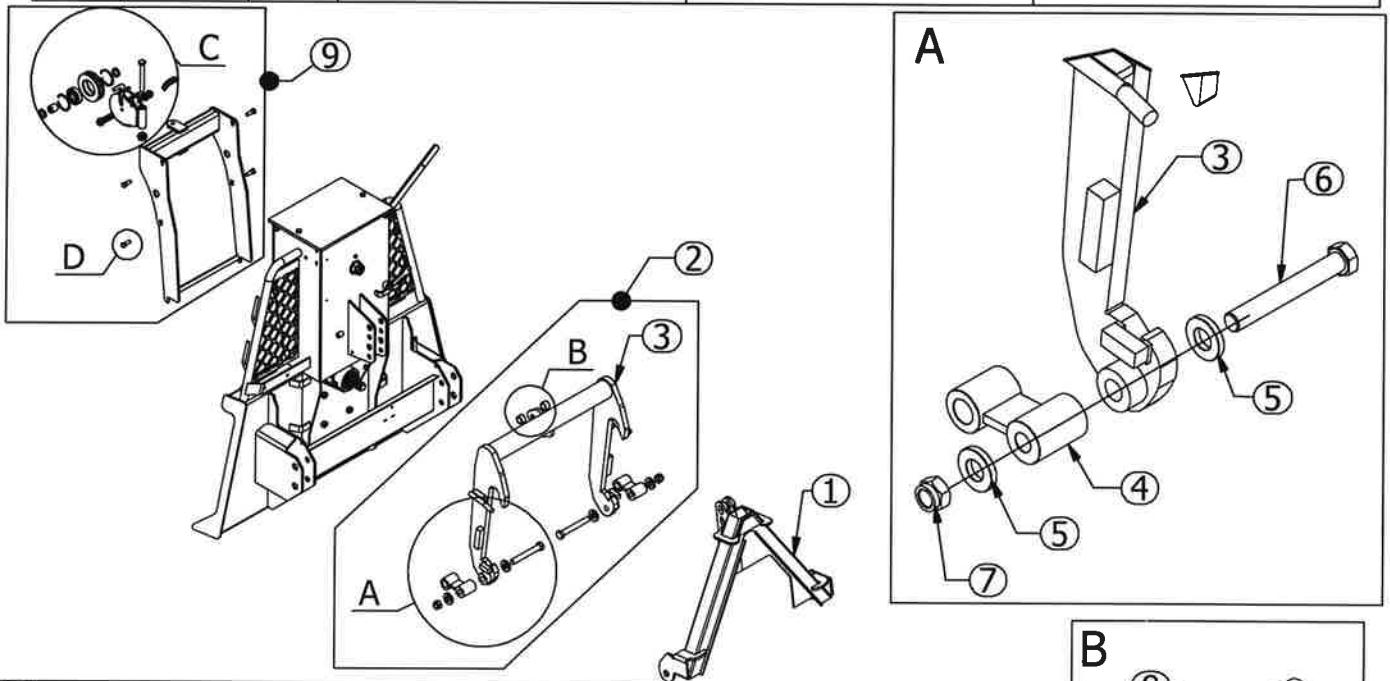

TILLEGGSUTSTYR - OPTION - ZUBEHÖR

RESERVEDELSLISTE - SPARE PARTS LIST - ERSATZTEILLISTE

Pos	Art.No.	No	Beskrivelse	Description	Bezeichnung
1	143210	1	Triangelkobling	Triangle coupler	
2	143170	1	HMV kobling kpl.	HMV Coupler, cpl.	
3	143174	1	HMV ramme	HMV frame	
4	143172	2	Mellomstykke	Distance part	
5	143171	4	Skive	Washer	
6	012460	2	Skrue	Hex-Head Bolt	
7	012470	2	Mutter	Hex Nut	
8	143173	2	Hylse	Sleeve	
9	143160	1	Toppblokk, kpl.	Top block, cpl.	
10	122111	1	Blokkhus	Block housing	
11	012339	1	Skrue	Hex-Head Bolt	
12	012350	1	Mutter	Hex Nut	
13	012250	1	Skrue	Hex-Head Bolt	
14	012270	1	Mutter	Hex Nut	
15	012274	1	Skive	Washer	
16	021008	1	Orepinne	Locking pin	
17	122113	2	Utforningskive	Distance washer	
18	122112	1	Opplagringshylse	Sleeve	
19	026900	2	Seegering	Circlip	
20	026062	1	Lager	Bearing	
21	34391016	1	Trinsehjul	Pulley wheel	
22	122110	1	Blokk, kpl.	Block, cpl.	
23	012844	4	Skrue	Hex-Head Bolt	