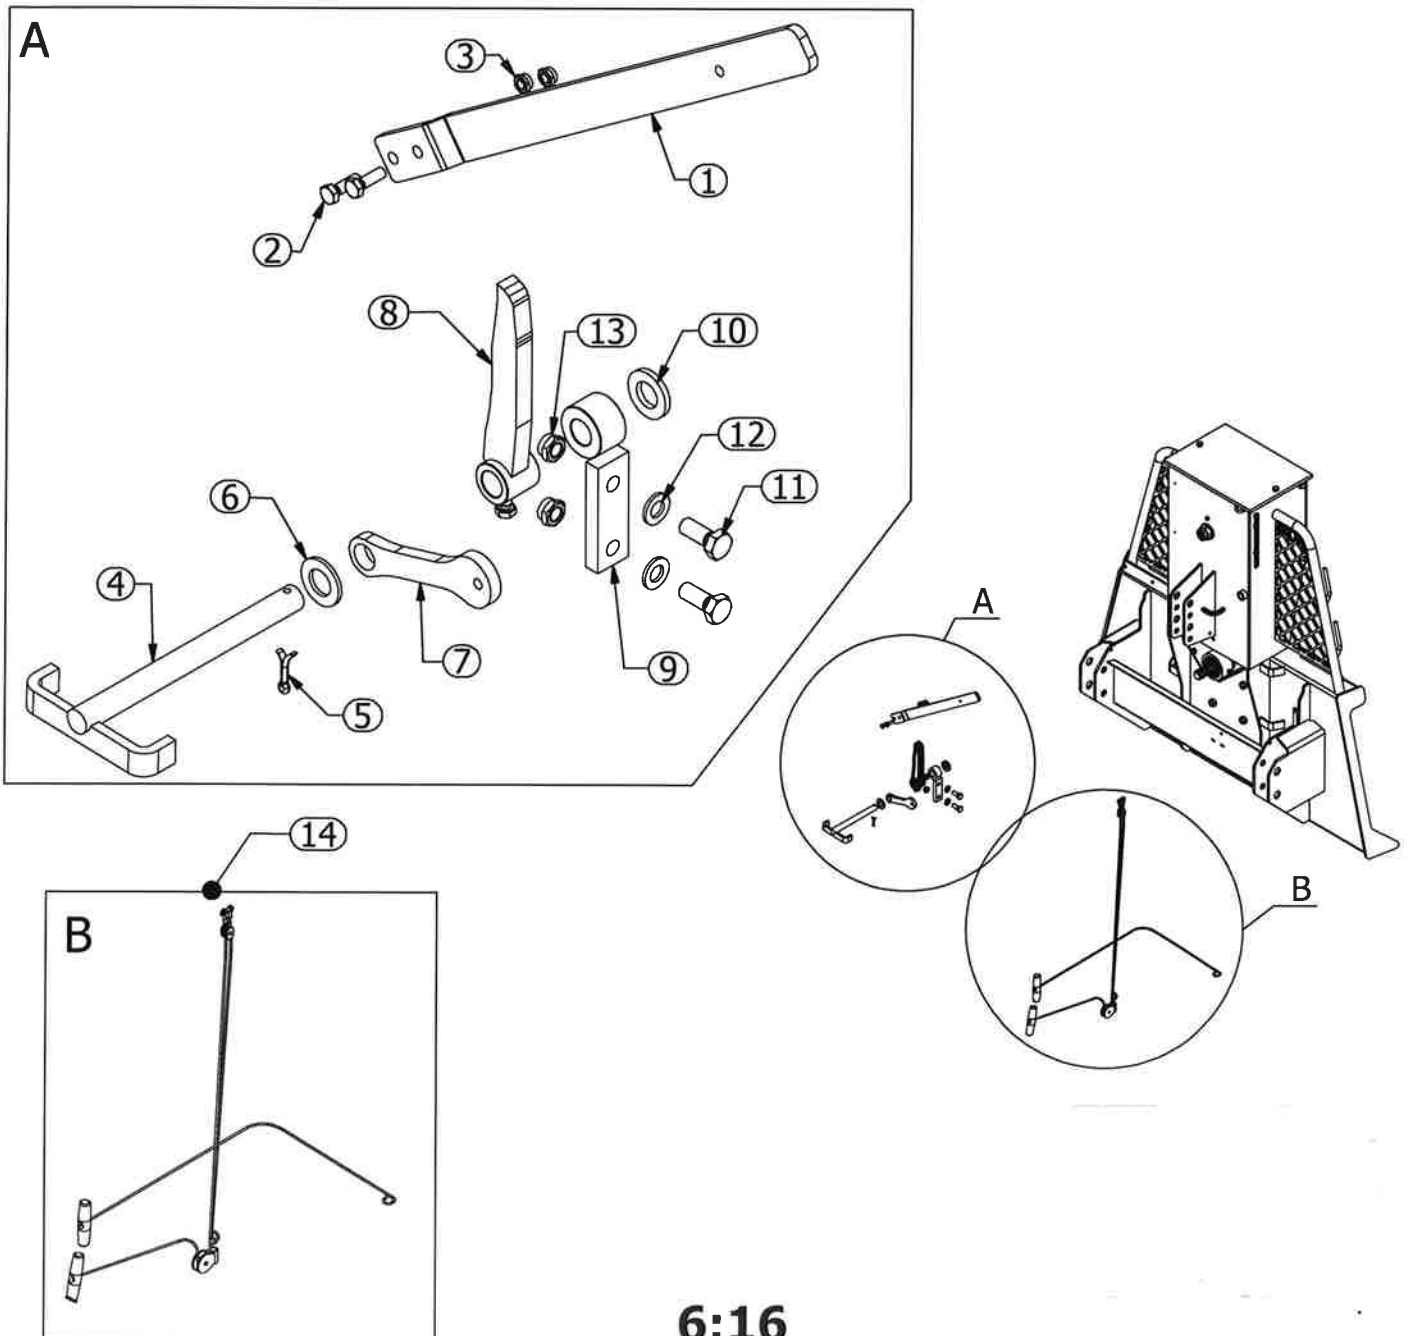

RESERVEDELSLISTE - SPARE PARTS LIST - ERSATZTEILLISTE

Pos	Art.No.	No	Beskrivelse	Description	Bezeichnung
1	143234	1	Spak	Handle	
2	012762	2	Skrue	Hex-Head Bolt	
3	012198	2	Mutter	Hex Nut	
4	133038	1	Pal aksel	Axel	
5	021048	1	Saksesplint	Split Pin	
6	012394	1	Skive	Washer	
7	143236	1	Velgerspak	Choice rod	
8	143238	1	Pal m/skrue	Ratchet c/w screw	
9	133015	1	Opphengshylse m/brakett	Bracket	
10	010415	1	Skive	Washer	
11	012843	2	Skrue	Hex-Head Bolt	
12	012843	2	Skive	Washer	
13	012270	2	Mutter	Hex Nut	
14	153042	1	Snorbetjening, kpl.	Operation cord, cpl.