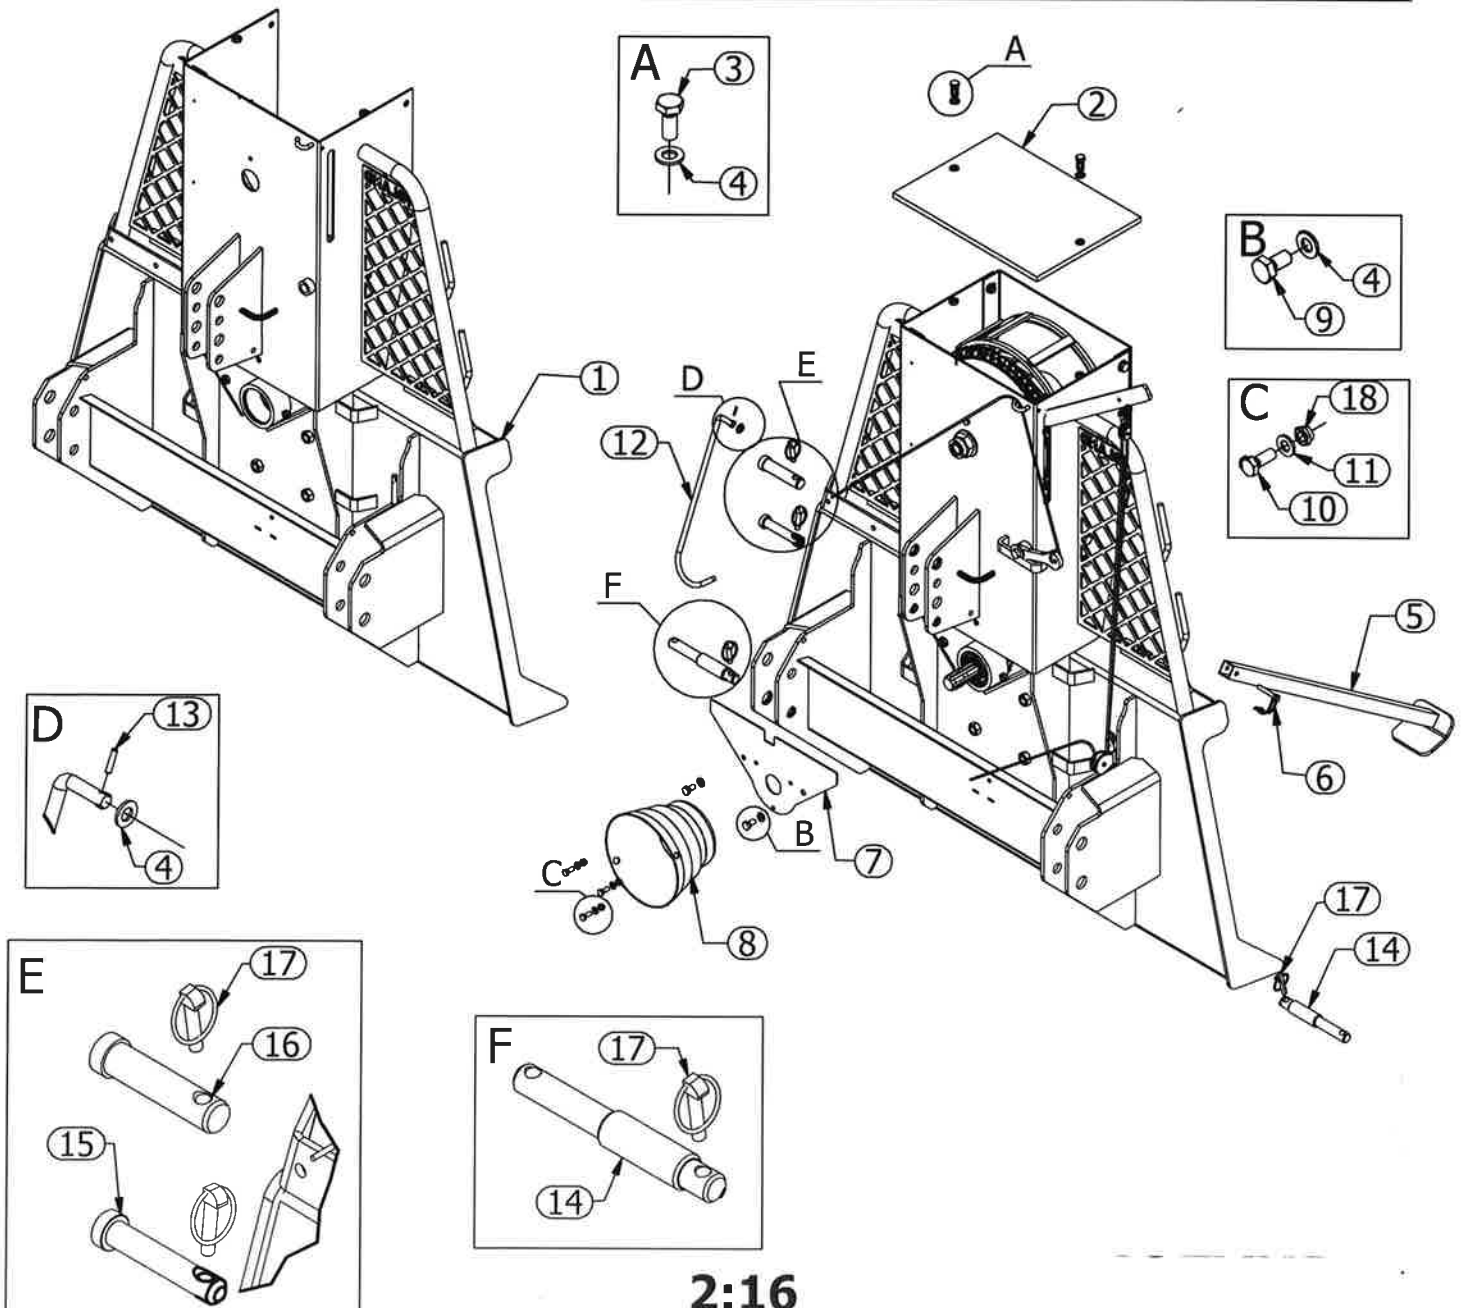

IGLAND 42

Parts Catalogue

RESERVEDELSLISTE - SPARE PARTS LIST - ERSATZTEILLISTE

Pos	Art.No.	No	Beskrivelse	Description	Bezeichnung
1	143220	1	Chassis, kpl	Chassis, cpl.	
2	122044	1	Toppdeksel	Top cover	
3	012802	2	Skrue	Hex-Head Bolt	
4	012235	5	Skive	Washer	
5	143222	1	Støttebein	Parking leg	
6	012006	1	Orepinne	Locking pin	
7	143224	1	PTO deksel, stål	Cover, PTO	
8	121632	1	PTO deksel, plast	Cover PTO plastic	
9	012800	2	Skrue	Hex-Head Bolt	
10	012760	3	Skrue	Hex-Head Bolt	
11	012194	3	Skive	Washer	
12	143127	1	Opphengskrok pto aksel	Washer	
13	020815	1	Spennhylse	Locking pin	
14	021320	2	Trekkgstagbolt kat 1-2	Bolt	
15	020099	1	Toppstagbolt kat 1	Bolt	
16	020177	1	Toppstagbolt kat 2	Bolt	
17	021004	4	Orepinne	Locking pin	
18	012198	3	Mutter	Hex Nut	

RESERVEDELSLISTE - SPARE PARTS LIST - ERSATZTEILLISTE					
Pos	Art.No.	No	Beskrivelse	Description	Bezeichnung
1	012590	1	Mutter	Hex Nut	
2	122030	1	Skive	Washer	
3	122028	1	Hylse	Sleeve	
4	122026	1	Ekspansjonsring	Ekspansion ring	
5	012762	1	Skrue	Hex-Head Bolt	
6	012198	1	Mutter	Hex Nut	
7	026363	1	Lager, splittet	Bearing special cut	
8	143226	1	Spakfeste	Bracket for rod	
9	027250	1	Fjær	Spring	
10	026350	1	Lager, kule aksial	Axial bearing	
11	026062	5	Lager, kule	Bearings	
12	143013	1	Kjedehjul 3/4"	Chain wheel 3/4"	
13	145094	3	Clutchlamellkloss, sett av 3 stk	Clutch set (3 pads)	
14	122020	1	Fjær, trykk	Spring	
15	031205	1	Shims	Shims	
16	143010	1	Trommel	Drum	
17	143008	1	Aksel, hoved	Axel, main	
18	143006	1	Bakplate	Cover	
19	143228	1	Subbebrems	Brake	
20	143230	1	Just skrue for subbebrems	Adjustment screw	
21	017167	1	Skrue	Hex-Head Bolt	
22	012270	9	Mutter	Hex Nut	
23	012842	8	Skrue	Hex-Head Bolt	
24	012274	8	Skive	Washer	
25	143030	1	Trommelgrind	Drum protection	