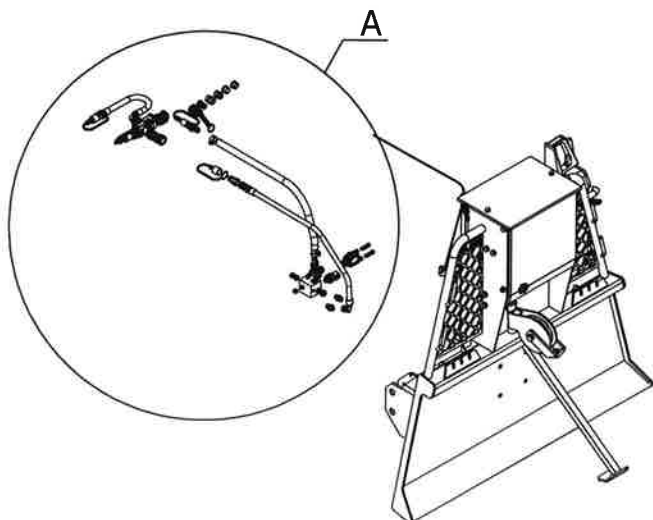

TILLEGGSTYR - OPTION - ZUBEHÖR HYDRAULISK BETJENING

TILLEGGSTYR - OPTION - ZUBEÖR HYDRAULISK BETJENING

RESERVEDELSLISTE - SPARE PARTS LIST - ERSATZTEILLISTE					
Pos	Art.No.	No	Beskrivelse	Description	Bezeichnung
15	058870	1	Slange	Hose	
16	044219	1	Slange	Hose	
17	090249	1	Ventilblokk, kpl.	Valve block, cpl.	
18	090259	1	Ventilblokk	Valve block	
19	012678	1	Skrue	Hex-Head Bolt	
20	012115	1	Skive	Spring Washer	
21	090293	1	Trykkreguleringsventil, kpl.	Pressure control valve	
22	049801	1	Plugg	Plug	
23	048009	1	Nippel	Niple, reducer	
24	049851	1	Nippel, struping for lukket senter	Niple for closed center	
26	049802	1	Plugg	Plug	
27	049813	1	Nippel, slange	Niple	
28	090290	1	Magnetventil m/stav. kpl	Solenoid valve	
29	024718	1	O-ring	O-ring	
30	013895	2	Skrue	Hex head bolt	
31	012036	2	Skive	Washer	
32	017477	2	Slangeklemme	Hose clamp	
33	049450	1	Motstandsfri retur, sett	Anti counter pressure, set	
34	047143	1	Skive m/gummipakning	Washer w/ rubber	
35	047032	1	Hurtigkobling han	Quick Coupler	
36	047033	1	Støvhette	Dust protection	
37	090378	1	Oljemengdereguleringsventil	Oil flow control valve