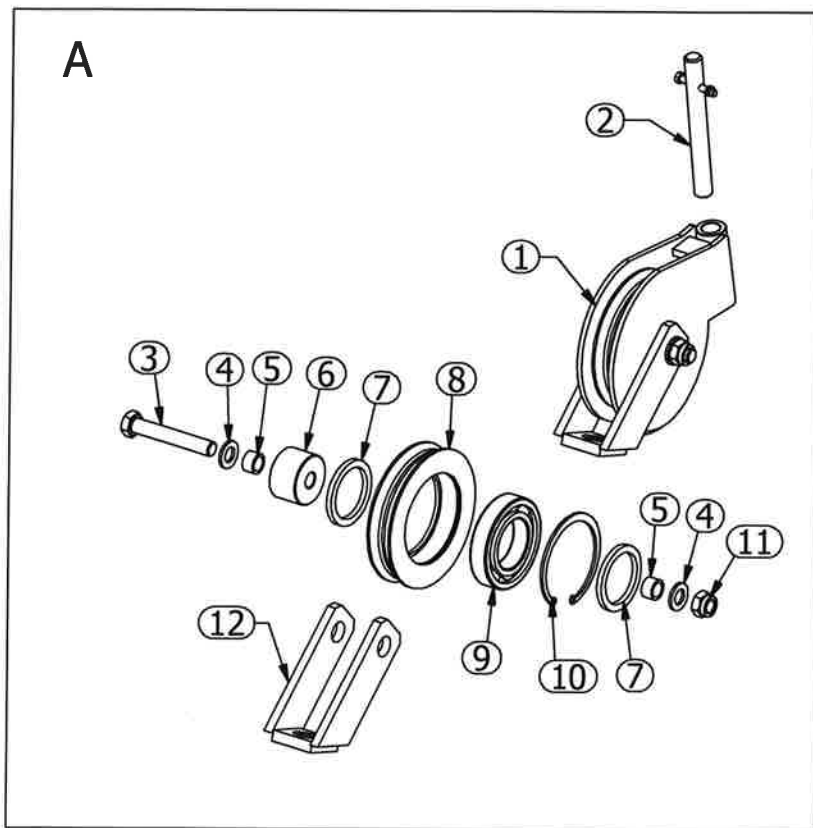

RESERVEDELSLISTE - SPARE PARTS LIST - ERSATZTEILLISTE

Pos	Art.No.	No	Beskrivelse	Description	Bezeichnung
1	143130	1	Inntreksblokk, kpl.	Haul in block	
2	122051	1	Aksel m/skrue og mutter, kpl.	Axel w/bolt and nut, cpl.	
3	012335	1	Skrue	Hex-Head Bolt	
4	012354	2	Skive	Washer	
5	158367	2	Hylse	Sleeve	
6	158366	1	Hylse	Sleeve	
7	158365	1	Ring	Ring	
8	158364	1	Trinse	Pulley	
9	026036	1	Lager	Bearing	
10	026920	1	Seegering	Circlip	
11	012350	1	Mutter	Hex Nut	
12	158368	1	Wirestyr, kpl.	Wire guide, cpl.