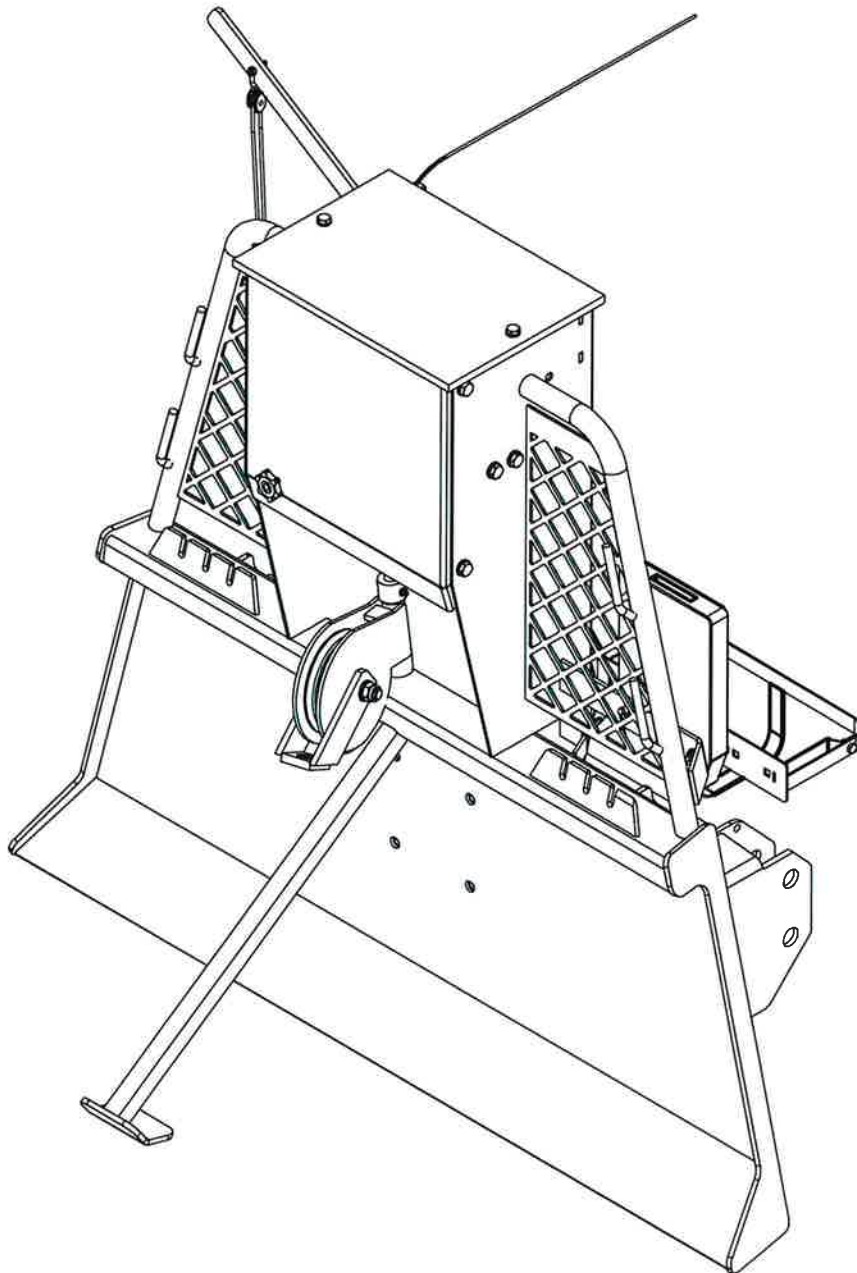

IGLAND 42

© NØSTED & AS

- Gjengivelse av tekst og tegninger uten tillatelse forbudt.
- Reproduction of text or illustrations without permission is prohibited.
- Eine wiedergabe von Texten und Zeichnungen ohne unsere Genehmigung ist nicht gestattet.
- Interdiction de taute reproduction de texts ou d'illustrations sans autorisation préalable

Nøsted &, IGLAND

Industriveien 30
N-4879 Grimstad, Norway
Phone + 47 37 25 62 00
Fax + 47 37 25 62 01
Mail: corporate@igland-as.com
<http://www.igland-as.com>

Approved:	Revised:
	Issued: 06.11.2019
	P/N: 390013
F:\DELEKAT\IGLAND\SKOG\TIMBER TRAILER\pdf