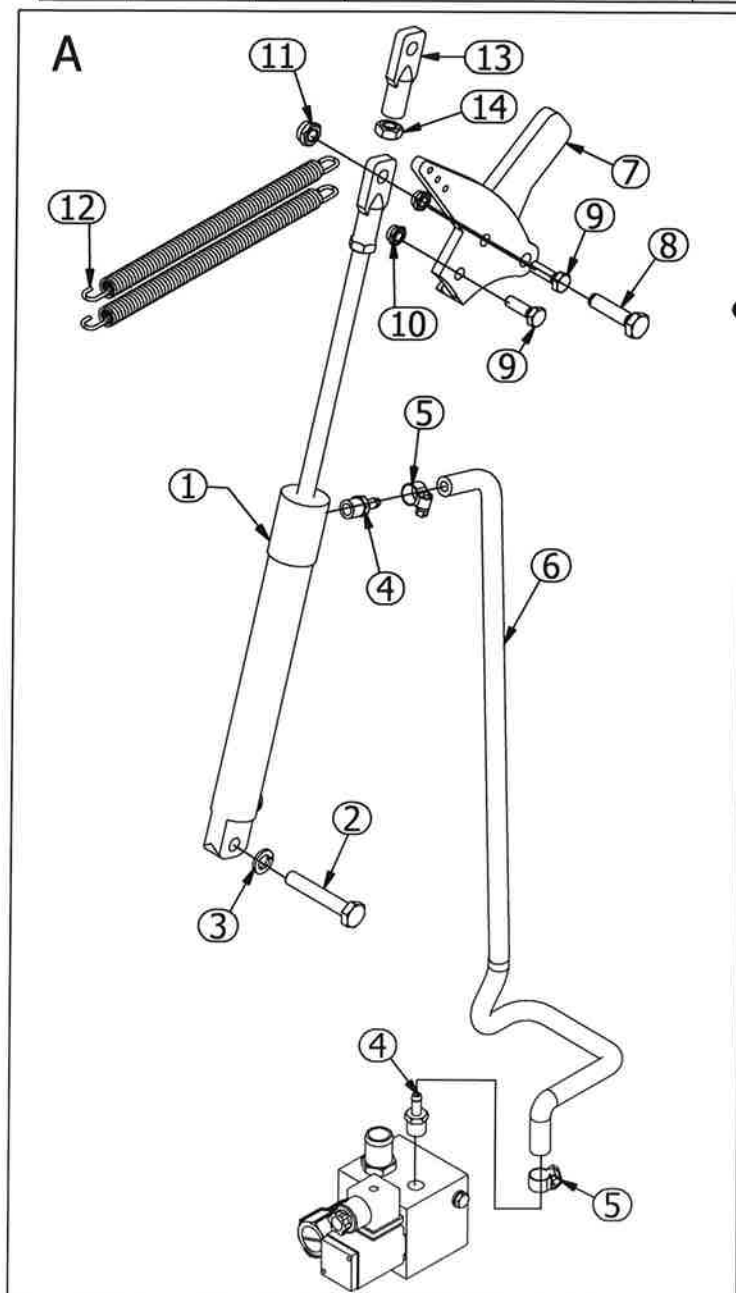

TILLEGGSTYR - OPTION - ZUBEHÖR HYDRAULISK BETJENING

RESERVEDELSLISTE - SPARE PARTS LIST - ERSATZTEILLISTE					
Pos	Art.No.	No	Beskrivelse	Description	Bezeichnung
-	095451	1	Hydr. LH betjening, kpl. Pos 1-14	Hydr. LH operation, cpl. Pos 1-14	
1	095020	1	Sylinder, kpl.	Cylinder, cpl.	
2	012209	1	Skrue	Hex-Head Bolt	
3	012234	1	Skive	Spring Washer	
4	049814	2	Nippel	Niple	
5	017485	2	Slangeklemme	Hose clamp	
6	044057	1	Slange	Hose	
7	143250	1	Sylinderfeste mot spak	Cylinder bracket	
8	012805	1	Skrue	Hex-Head Bolt	
9	012762	2	Skrue	Hex-Head Bolt	
10	012198	2	Mutter	Hex Nut	
11	012231	1	Mutter	Hex Nut	
12	027251	2	Fjær	Spring	
13	143252	1	Feste til stempelstang	Bracket piston rod	
14	012237	1	Mutter	Hex Nut