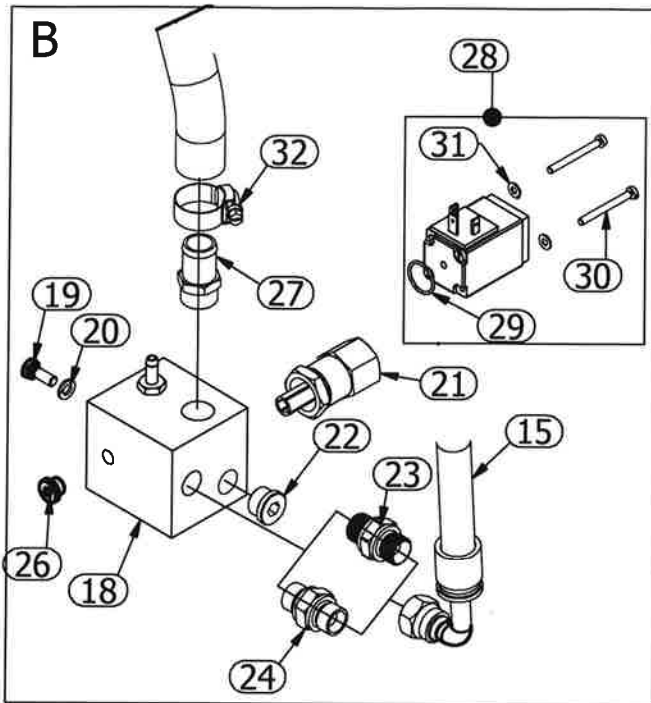

TILLEGGSTYR - OPTION - ZUBEHÖR HYDRAULISK BETJENING

RESERVEDELSLISTE - SPARE PARTS LIST - ERSATZTEILLISTE					
Pos	Art.No.	No	Beskrivelse	Description	Bezeichnung
-	095451	1	Hydr. LH betjening, kpl. Pos 1-14	Hydr. LH operation, cpl. Pos 1-14	
1	095020	1	Sylinder, kpl.	Cylinder, cpl.	
2	012209	1	Skrue	Hex-Head Bolt	
3	012234	1	Skive	Spring Washer	
4	049814	2	Nippel	Niple	
5	017485	2	Slangeklemme	Hose clamp	
6	044057	1	Slange	Hose	
7	143250	1	Sylinderfeste mot spak	Cylinder bracket	
8	012805	1	Skrue	Hex-Head Bolt	
9	012762	2	Skrue	Hex-Head Bolt	
10	012198	2	Mutter	Hex Nut	
11	012231	1	Mutter	Hex Nut	
12	027251	2	Fjær	Spring	
13	143252	1	Feste til stempelstang	Bracket piston rod	
14	012237	1	Mutter	Hex Nut	

TILLEGGSTYR - OPTION - ZUBEHÖR HYDRAULISK BETJENING

TILLEGGSTYR - OPTION - ZUBEÖR HYDRAULISK BETJENING

RESERVEDELSLISTE - SPARE PARTS LIST - ERSATZTEILLISTE					
Pos	Art.No.	No	Beskrivelse	Description	Bezeichnung
15	058870	1	Slange	Hose	
16	044219	1	Slange	Hose	
17	090249	1	Ventilblokk, kpl.	Valve block, cpl.	
18	090259	1	Ventilblokk	Valve block	
19	012678	1	Skrue	Hex-Head Bolt	
20	012115	1	Skive	Spring Washer	
21	090293	1	Trykkreguleringsventil, kpl.	Pressure control valve	
22	049801	1	Plugg	Plug	
23	048009	1	Nippel	Niple, reducer	
24	049851	1	Nippel, struping for lukket senter	Niple for closed center	
26	049802	1	Plugg	Plug	
27	049813	1	Nippel, slange	Niple	
28	090290	1	Magnetventil m/stav. kpl	Solenoid valve	
29	024718	1	O-ring	O-ring	
30	013895	2	Skrue	Hex head bolt	
31	012036	2	Skive	Washer	
32	017477	2	Slangeklemme	Hose clamp	
33	049450	1	Motstandsfri retur, sett	Anti counter pressure, set	
34	047143	1	Skive m/gummipakning	Washer w/ rubber	
35	047032	1	Hurtigkobling han	Quick Coupler	
36	047033	1	Støvhette	Dust protection	
37	090378	1	Oljemengdereguleringsventil	Oil flow control valve	