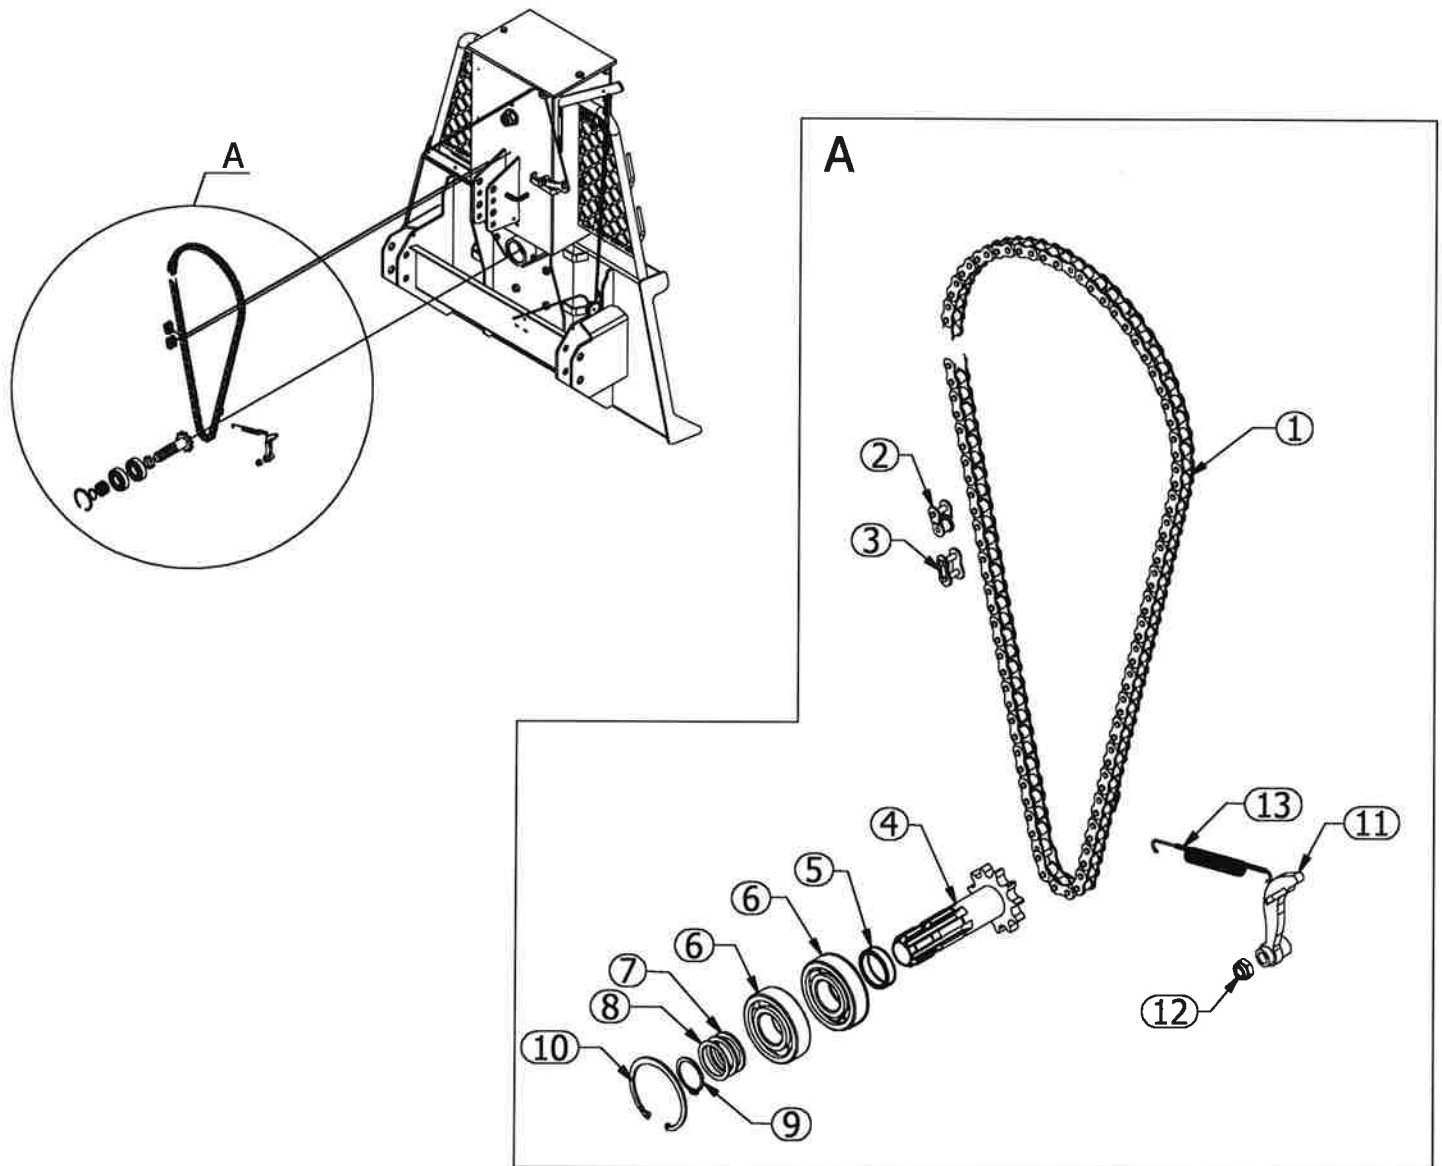

RESERVEDELSLISTE - SPARE PARTS LIST - ERSATZTEILLISTE

Pos	Art.No.	No	Beskrivelse	Description	Bezeichnung
1	070375	1	Kjede, kpl.	Chain, cpl.	
2	070368	1	Halvledd	Chain 1/2 link	
3	070369	1	Kjedelås	Chain locking	
4	070318	1	Kjedehjul	Chainwheel	
5	122034	1	Hylse	Sleeve	
6	026063	2	Lager	Bearing	
7	031325	-	Shims	Shims	
8	031324	-	Shims	Shims	
9	026719	1	Seegering	Circlip	
10	026909	1	Seegering	Circlip	
11	143232	1	Kjedestrammer	Chain tensioner	
12	012270	1	Mutter	Hex Nut	
13	027250	1	Fjær	Spring