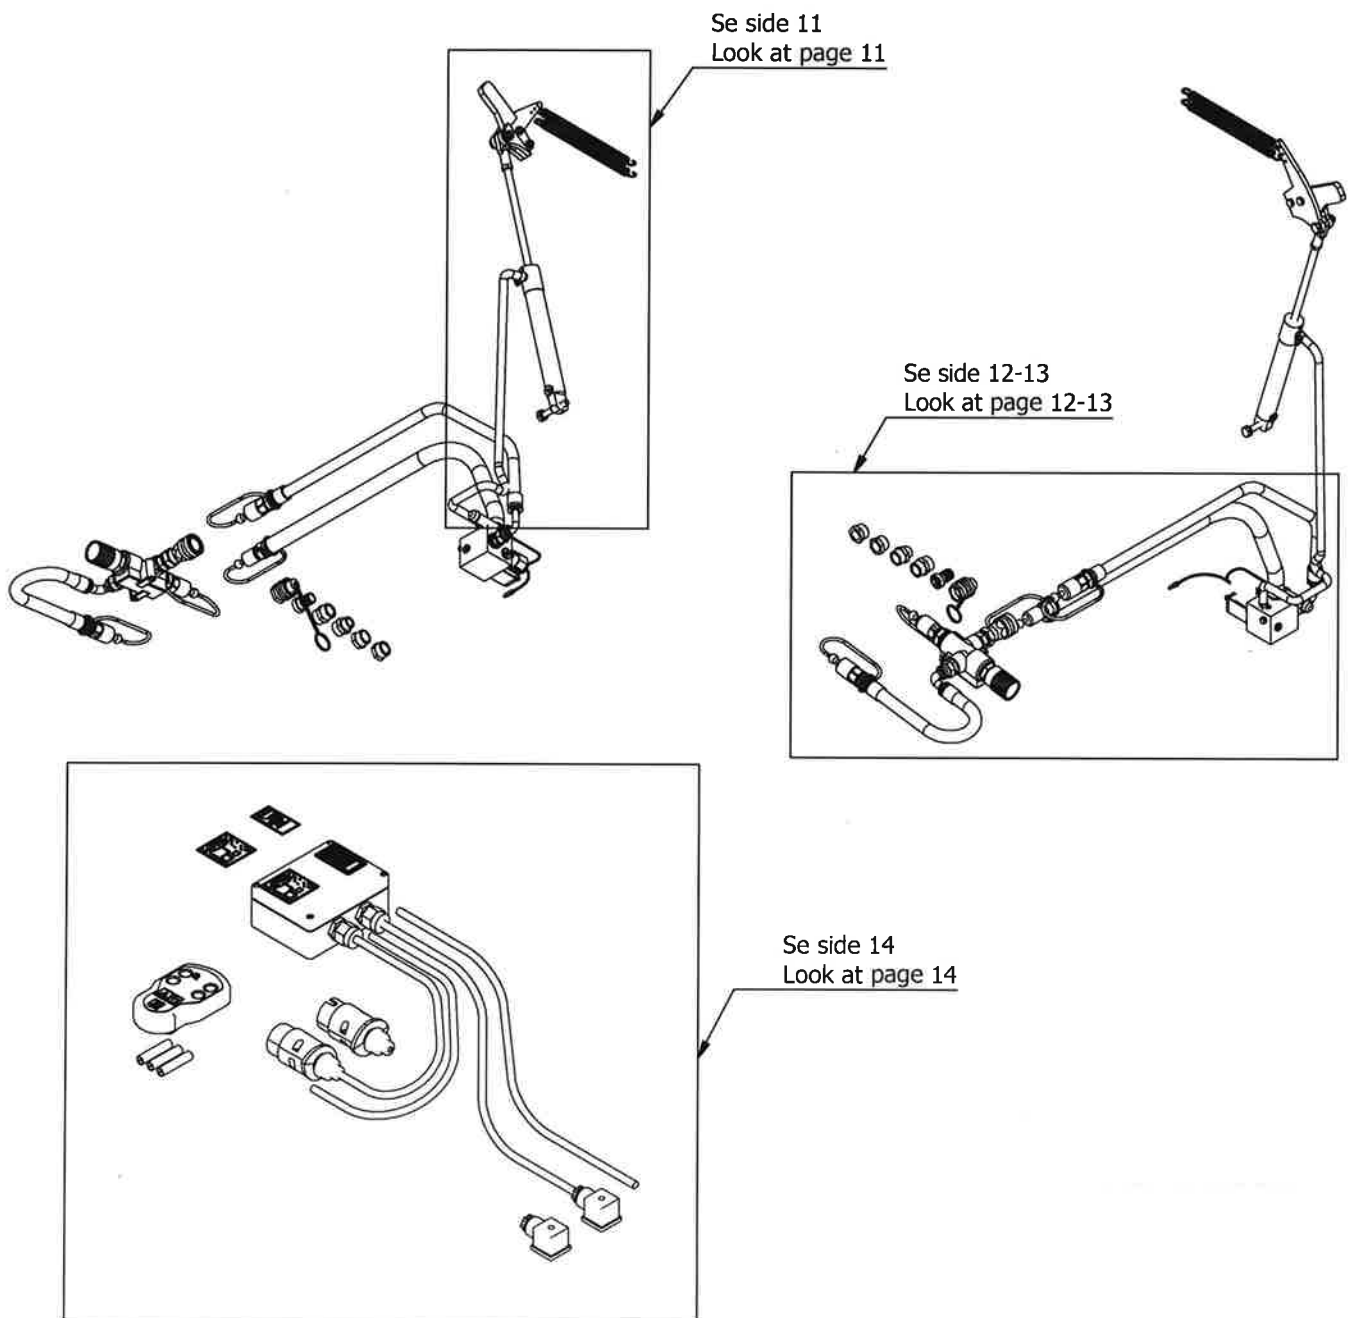

TILLEGGSUTSTYR - OPTION - ZUBEHÖR

RESERVEDELSLISTE - SPARE PARTS LIST - ERSATZTEILLISTE					
Pos	Art.No.	No	Beskrivelse	Description	Bezeichnung
1	095450	1	Radio fjernbetjening, 1 funksjon, inkl hydr. LH kpl.	Radio remote control, 1 function, incl. hydr. LH cpl.