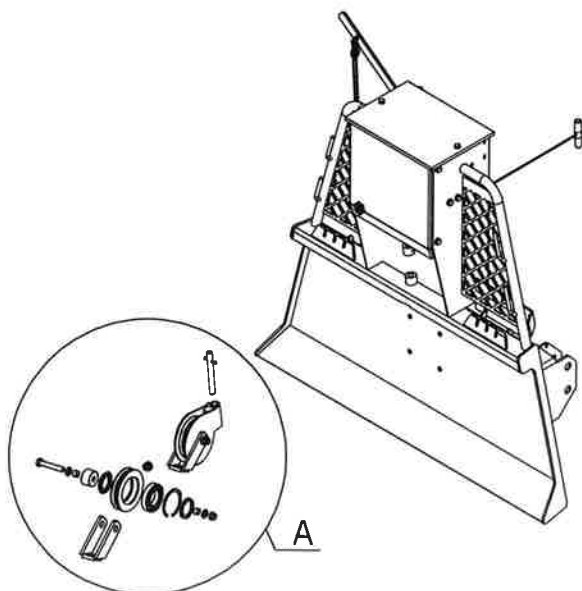

RESERVEDELSLISTE - SPARE PARTS LIST - ERSATZTEILLISTE

Pos	Art.No.	No	Beskrivelse	Description	Bezeichnung
1	143130	1	Inntreksblokk, kpl.	Haul in block	
2	122051	1	Aksel m/skrue og mutter, kpl.	Axel w/bolt and nut, cpl.	
3	012335	1	Skrue	Hex-Head Bolt	
4	012354	2	Skive	Washer	
5	158367	2	Hylse	Sleeve	
6	158366	1	Hylse	Sleeve	
7	158365	1	Ring	Ring	
8	158364	1	Trinse	Pulley	
9	026036	1	Lager	Bearing	
10	026920	1	Seegering	Circlip	
11	012350	1	Mutter	Hex Nut	
12	158368	1	Wirestyr, kpl.	Wire guide, cpl.