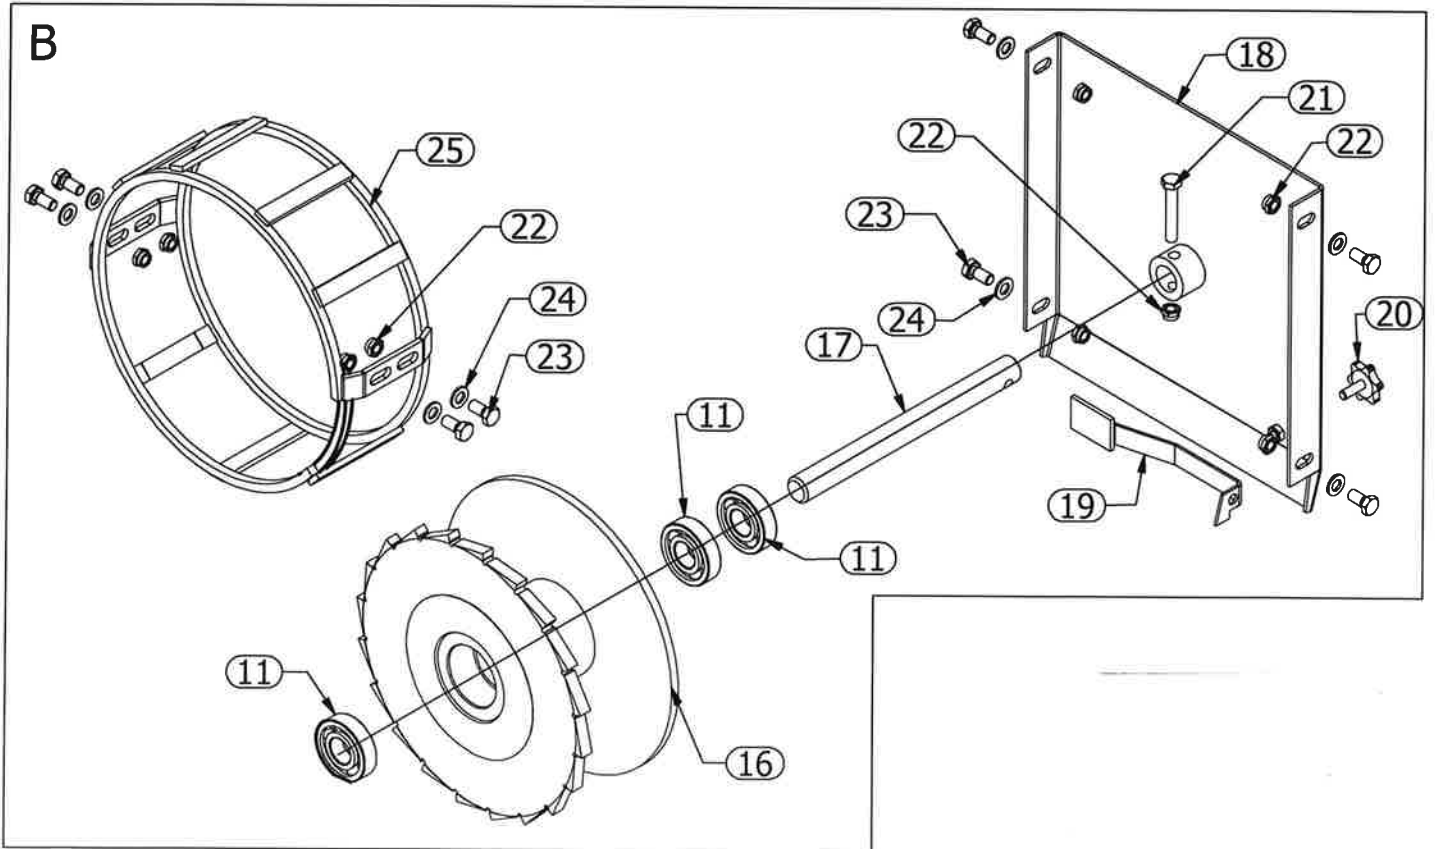

IGLAND 42

Parts Catalogue

RESERVEDELSLISTE - SPARE PARTS LIST - ERSATZTEILLISTE

Pos	Art.No.	No	Beskrivelse	Description	Bezeichnung
1	143220	1	Chassis, kpl	Chassis, cpl.	
2	122044	1	Toppdeksel	Top cover	
3	012802	2	Skrue	Hex-Head Bolt	
4	012235	5	Skive	Washer	
5	143222	1	Støttebein	Parking leg	
6	012006	1	Orepinne	Locking pin	
7	143224	1	PTO deksel, stål	Cover, PTO	
8	121632	1	PTO deksel, plast	Cover PTO plastic	
9	012800	2	Skrue	Hex-Head Bolt	
10	012760	3	Skrue	Hex-Head Bolt	
11	012194	3	Skive	Washer	
12	143127	1	Opphengskrok pto aksel	Washer	
13	020815	1	Spennhylse	Locking pin	
14	021320	2	Trekkgstagbolt kat 1-2	Bolt	
15	020099	1	Toppstagbolt kat 1	Bolt	
16	020177	1	Toppstagbolt kat 2	Bolt	
17	021004	4	Orepinne	Locking pin	
18	012198	3	Mutter	Hex Nut	

RESERVEDELSLISTE - SPARE PARTS LIST - ERSATZTEILLISTE					
Pos	Art.No.	No	Beskrivelse	Description	Bezeichnung
1	012590	1	Mutter	Hex Nut	
2	122030	1	Skive	Washer	
3	122028	1	Hylse	Sleeve	
4	122026	1	Ekspansjonsring	Ekspansion ring	
5	012762	1	Skrue	Hex-Head Bolt	
6	012198	1	Mutter	Hex Nut	
7	026363	1	Lager, splittet	Bearing special cut	
8	143226	1	Spakfeste	Bracket for rod	
9	027250	1	Fjær	Spring	
10	026350	1	Lager, kule aksial	Axial bearing	
11	026062	5	Lager, kule	Bearings	
12	143013	1	Kjedehjul 3/4"	Chain wheel 3/4"	
13	145094	3	Clutchlamellkloss, sett av 3 stk	Clutch set (3 pads)	
14	122020	1	Fjær, trykk	Spring	
15	031205	1	Shims	Shims	
16	143010	1	Trommel	Drum	
17	143008	1	Aksel, hoved	Axel, main	
18	143006	1	Bakplate	Cover	
19	143228	1	Subbebrems	Brake	
20	143230	1	Just skrue for subbebrems	Adjustment screw	
21	017167	1	Skrue	Hex-Head Bolt	
22	012270	9	Mutter	Hex Nut	
23	012842	8	Skrue	Hex-Head Bolt	
24	012274	8	Skive	Washer	
25	143030	1	Trommelgrind	Drum protection	