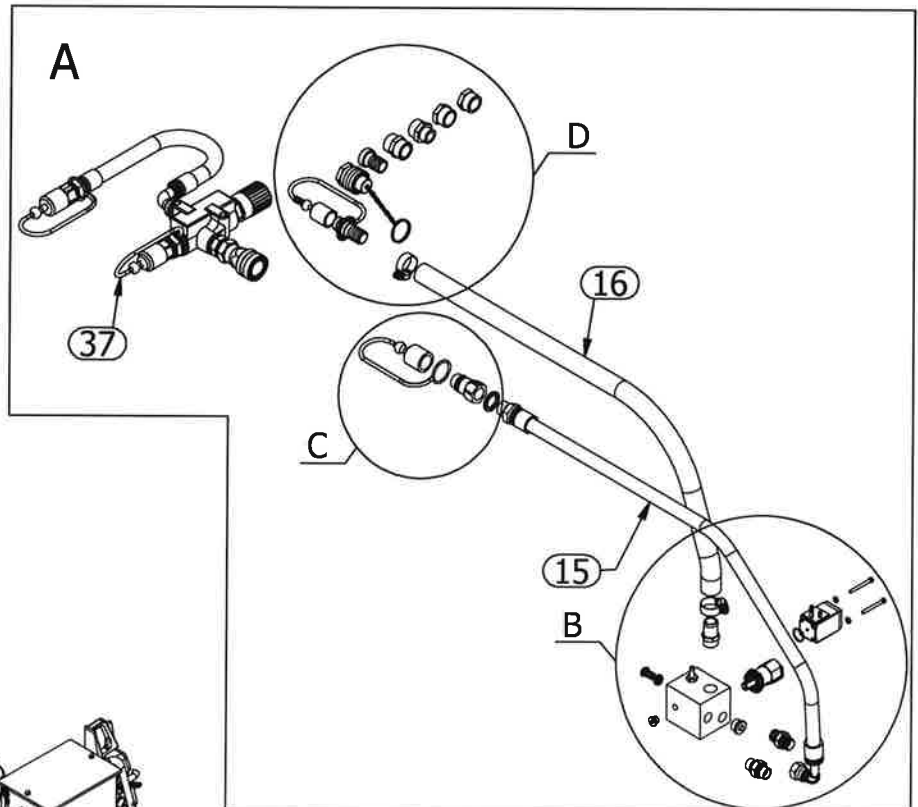

TILLEGGSTYR - OPTION - ZUBEHÖR HYDRAULISK BETJENING

TILLEGGSTYR - OPTION - ZUBEÖR HYDRAULISK BETJENING

RESERVEDELSLISTE - SPARE PARTS LIST - ERSATZTEILLISTE					
Pos	Art.No.	No	Beskrivelse	Description	Bezeichnung
15	058870	1	Slange	Hose	
16	044219	1	Slange	Hose	
17	090249	1	Ventilblokk, kpl.	Valve block, cpl.	
18	090259	1	Ventilblokk	Valve block	
19	012678	1	Skrue	Hex-Head Bolt	
20	012115	1	Skive	Spring Washer	
21	090293	1	Trykkreguleringsventil, kpl.	Pressure control valve	
22	049801	1	Plugg	Plug	
23	048009	1	Nippel	Niple, reducer	
24	049851	1	Nippel, struping for lukket senter	Niple for closed center	
26	049802	1	Plugg	Plug	
27	049813	1	Nippel, slange	Niple	
28	090290	1	Magnetventil m/stav. kpl	Solenoid valve	
29	024718	1	O-ring	O-ring	
30	013895	2	Skrue	Hex head bolt	
31	012036	2	Skive	Washer	
32	017477	2	Slangeklemme	Hose clamp	
33	049450	1	Motstandsfri retur, sett	Anti counter pressure, set	
34	047143	1	Skive m/gummipakning	Washer w/ rubber	
35	047032	1	Hurtigkobling han	Quick Coupler	
36	047033	1	Støvhette	Dust protection	
37	090378	1	Oljemengdereguleringsventil	Oil flow control valve