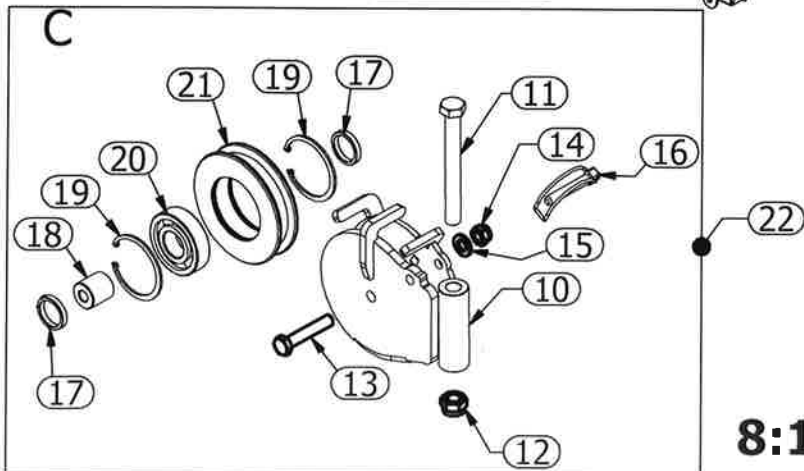

RESERVEDELSLISTE - SPARE PARTS LIST - ERSATZTEILLISTE

Pos	Art.No.	No	Beskrivelse	Description	Bezeichnung
1	143234	1	Spak	Handle	
2	012762	2	Skrue	Hex-Head Bolt	
3	012198	2	Mutter	Hex Nut	
4	133038	1	Pal aksel	Axel	
5	021048	1	Saksesplint	Split Pin	
6	012394	1	Skive	Washer	
7	143236	1	Velgerspak	Choice rod	
8	143238	1	Pal m/skrue	Ratchet c/w screw	
9	133015	1	Opphengshylse m/brakett	Bracket	
10	010415	1	Skive	Washer	
11	012843	2	Skrue	Hex-Head Bolt	
12	012843	2	Skive	Washer	
13	012270	2	Mutter	Hex Nut	
14	153042	1	Snorbetjening, kpl.	Operation cord, cpl.	

RESERVEDELSLISTE - SPARE PARTS LIST - ERSATZTEILLISTE

Pos	Art.No.	No	Beskrivelse	Description	Bezeichnung
1	143130	1	Inntreksblokk, kpl.	Haul in block	
2	122051	1	Aksel m/skrue og mutter, kpl.	Axel w/bolt and nut, cpl.	
3	012335	1	Skrue	Hex-Head Bolt	
4	012354	2	Skive	Washer	
5	158367	2	Hylse	Sleeve	
6	158366	1	Hylse	Sleeve	
7	158365	1	Ring	Ring	
8	158364	1	Trinse	Pulley	
9	026036	1	Lager	Bearing	
10	026920	1	Seegering	Circlip	
11	012350	1	Mutter	Hex Nut	
12	158368	1	Wirestyr, kpl.	Wire guide, cpl.	

TILLEGGSUTSTYR - OPTION - ZUBEHÖR

RESERVEDELSLISTE - SPARE PARTS LIST - ERSATZTEILLISTE

Pos	Art.No.	No	Beskrivelse	Description	Bezeichnung
1	143210	1	Triangelkobling	Triangle coupler	
2	143170	1	HMV kobling kpl.	HMV Coupler, cpl.	
3	143174	1	HMV ramme	HMV frame	
4	143172	2	Mellomstykke	Distance part	
5	143171	4	Skive	Washer	
6	012460	2	Skrue	Hex-Head Bolt	
7	012470	2	Mutter	Hex Nut	
8	143173	2	Hylse	Sleeve	
9	143160	1	Toppblokk, kpl.	Top block, cpl.	
10	122111	1	Blokkhus	Block housing	
11	012339	1	Skrue	Hex-Head Bolt	
12	012350	1	Mutter	Hex Nut	
13	012250	1	Skrue	Hex-Head Bolt	
14	012270	1	Mutter	Hex Nut	
15	012274	1	Skive	Washer	
16	021008	1	Orepinne	Locking pin	
17	122113	2	Utforningskive	Distance washer	
18	122112	1	Opplagringshylse	Sleeve	
19	026900	2	Seegering	Circlip	
20	026062	1	Lager	Bearing	
21	34391016	1	Trinsehjul	Pulley wheel	
22	122110	1	Blokk, kpl.	Block, cpl.	
23	012844	4	Skrue	Hex-Head Bolt	