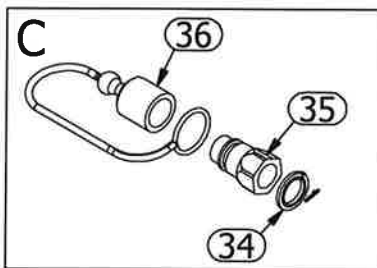

TILLEGGSTYR - OPTION - ZUBEHÖR HYDRAULISK BETJENING

TILLEGGSTYR - OPTION - ZUBEÖR HYDRAULISK BETJENING

RESERVEDELSLISTE - SPARE PARTS LIST - ERSATZTEILLISTE					
Pos	Art.No.	No	Beskrivelse	Description	Bezeichnung
15	058870	1	Slange	Hose	
16	044219	1	Slange	Hose	
17	090249	1	Ventilblokk, kpl.	Valve block, cpl.	
18	090259	1	Ventilblokk	Valve block	
19	012678	1	Skrue	Hex-Head Bolt	
20	012115	1	Skive	Spring Washer	
21	090293	1	Trykkreguleringsventil, kpl.	Pressure control valve	
22	049801	1	Plugg	Plug	
23	048009	1	Nippel	Niple, reducer	
24	049851	1	Nippel, struping for lukket senter	Niple for closed center	
26	049802	1	Plugg	Plug	
27	049813	1	Nippel, slange	Niple	
28	090290	1	Magnetventil m/stav. kpl	Solenoid valve	
29	024718	1	O-ring	O-ring	
30	013895	2	Skrue	Hex head bolt	
31	012036	2	Skive	Washer	
32	017477	2	Slangeklemme	Hose clamp	
33	049450	1	Motstandsfri retur, sett	Anti counter pressure, set	
34	047143	1	Skive m/gummipakning	Washer w/ rubber	
35	047032	1	Hurtigkobling han	Quick Coupler	
36	047033	1	Støvhette	Dust protection	
37	090378	1	Oljemengdereguleringsventil	Oil flow control valve