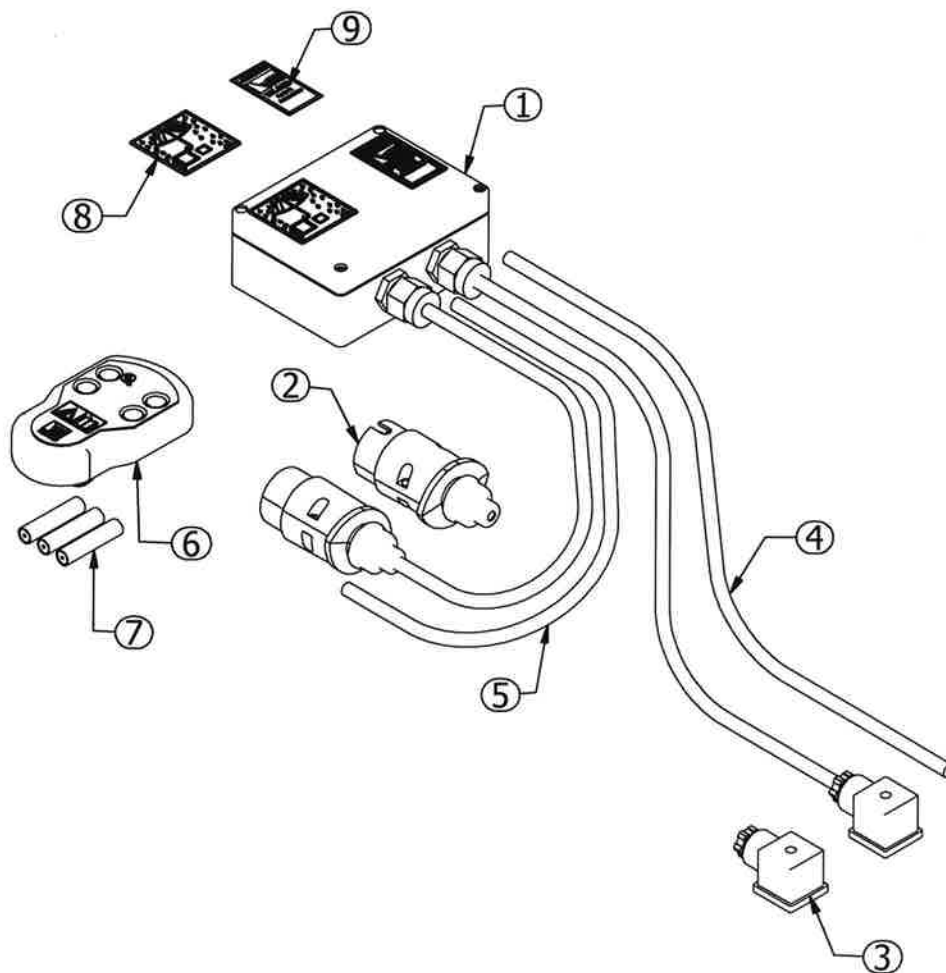

TILLEGGSUTSTYR - OPTION - ZUBEHÖR RADIO STYRING

RESERVEDELSTILISTE - SPARE PARTS LIST - ERSATZTEILLISTE					
Pos	Art.No.	No	Beskrivelse	Description	Bezeichnung
-	027611	1	Radio kontrollsett, kpl. Pos 1-9	Radio controlset, cpl. Pos 1-9	
1	095560	1	Mottaker 2,4GHz kpl. m/kabel og kontakter	Receiver 2,4 GHz	
2	090765	1	Tilhengerkontakt, 7 pol	Trailer contact, 7 pol	
3	095247	1	Strømtilkobling	Power connection	
4	028114	1	Kabel	Cable	
5	028113	1	Kabel	Cable	
6	095621	1	Radiosender 2,4GHz	Radio transmitter 2,4 GHz	
7	095370	3	Batteri 1,5V AAA	Batteri 1,5V AAA	
8	391426	1	Klebmerke	Sticker	
9	391427	1	Klebmerke	Sticker