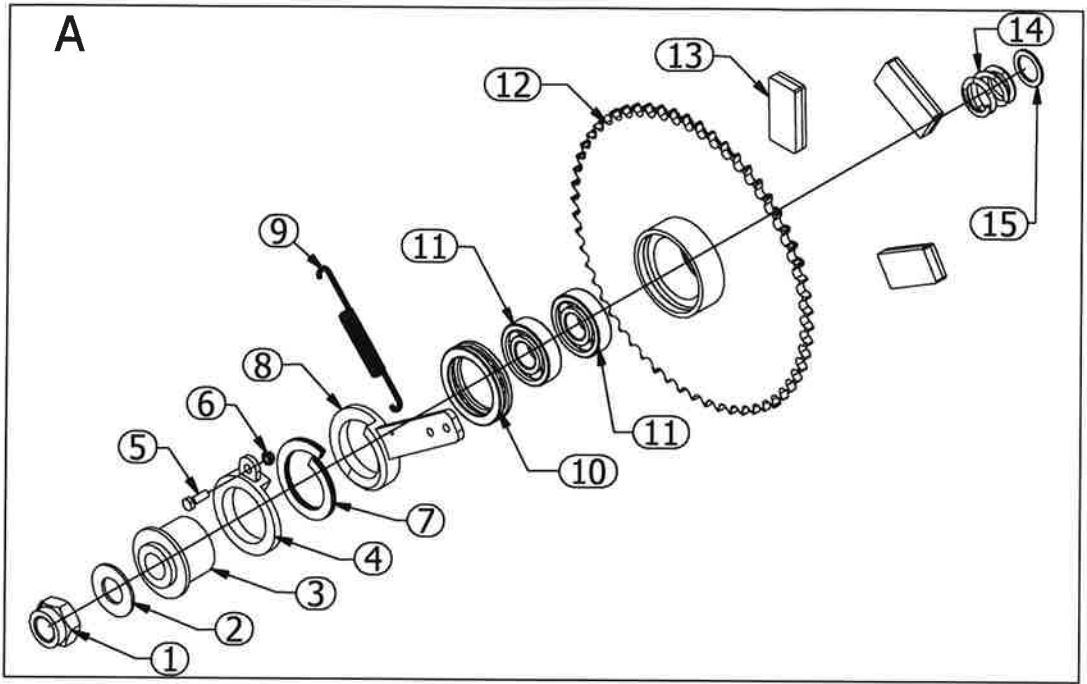

IGLAND 42

Parts Catalogue

RESERVEDELSLISTE - SPARE PARTS LIST - ERSATZTEILLISTE

Pos	Art.No.	No	Beskrivelse	Description	Bezeichnung
1	143220	1	Chassis, kpl	Chassis, cpl.	
2	122044	1	Toppdeksel	Top cover	
3	012802	2	Skrue	Hex-Head Bolt	
4	012235	5	Skive	Washer	
5	143222	1	Støttebein	Parking leg	
6	012006	1	Orepinne	Locking pin	
7	143224	1	PTO deksel, stål	Cover, PTO	
8	121632	1	PTO deksel, plast	Cover PTO plastic	
9	012800	2	Skrue	Hex-Head Bolt	
10	012760	3	Skrue	Hex-Head Bolt	
11	012194	3	Skive	Washer	
12	143127	1	Opphengskrok pto aksel	Washer	
13	020815	1	Spennhylse	Locking pin	
14	021320	2	Trekkgstagbolt kat 1-2	Bolt	
15	020099	1	Toppstagbolt kat 1	Bolt	
16	020177	1	Toppstagbolt kat 2	Bolt	
17	021004	4	Orepinne	Locking pin	
18	012198	3	Mutter	Hex Nut	

RESERVEDELSLISTE - SPARE PARTS LIST - ERSATZTEILLISTE					
Pos	Art.No.	No	Beskrivelse	Description	Bezeichnung
1	012590	1	Mutter	Hex Nut	
2	122030	1	Skive	Washer	
3	122028	1	Hylse	Sleeve	
4	122026	1	Ekspansjonsring	Ekspansion ring	
5	012762	1	Skrue	Hex-Head Bolt	
6	012198	1	Mutter	Hex Nut	
7	026363	1	Lager, splittet	Bearing special cut	
8	143226	1	Spakfeste	Bracket for rod	
9	027250	1	Fjær	Spring	
10	026350	1	Lager, kule aksial	Axial bearing	
11	026062	5	Lager, kule	Bearings	
12	143013	1	Kjedehjul 3/4"	Chain wheel 3/4"	
13	145094	3	Clutchlamellkloss, sett av 3 stk	Clutch set (3 pads)	
14	122020	1	Fjær, trykk	Spring	
15	031205	1	Shims	Shims	
16	143010	1	Trommel	Drum	
17	143008	1	Aksel, hoved	Axel, main	
18	143006	1	Bakplate	Cover	
19	143228	1	Subbebrems	Brake	
20	143230	1	Just skrue for subbebrems	Adjustment screw	
21	017167	1	Skrue	Hex-Head Bolt	
22	012270	9	Mutter	Hex Nut	
23	012842	8	Skrue	Hex-Head Bolt	
24	012274	8	Skive	Washer	
25	143030	1	Trommelgrind	Drum protection	