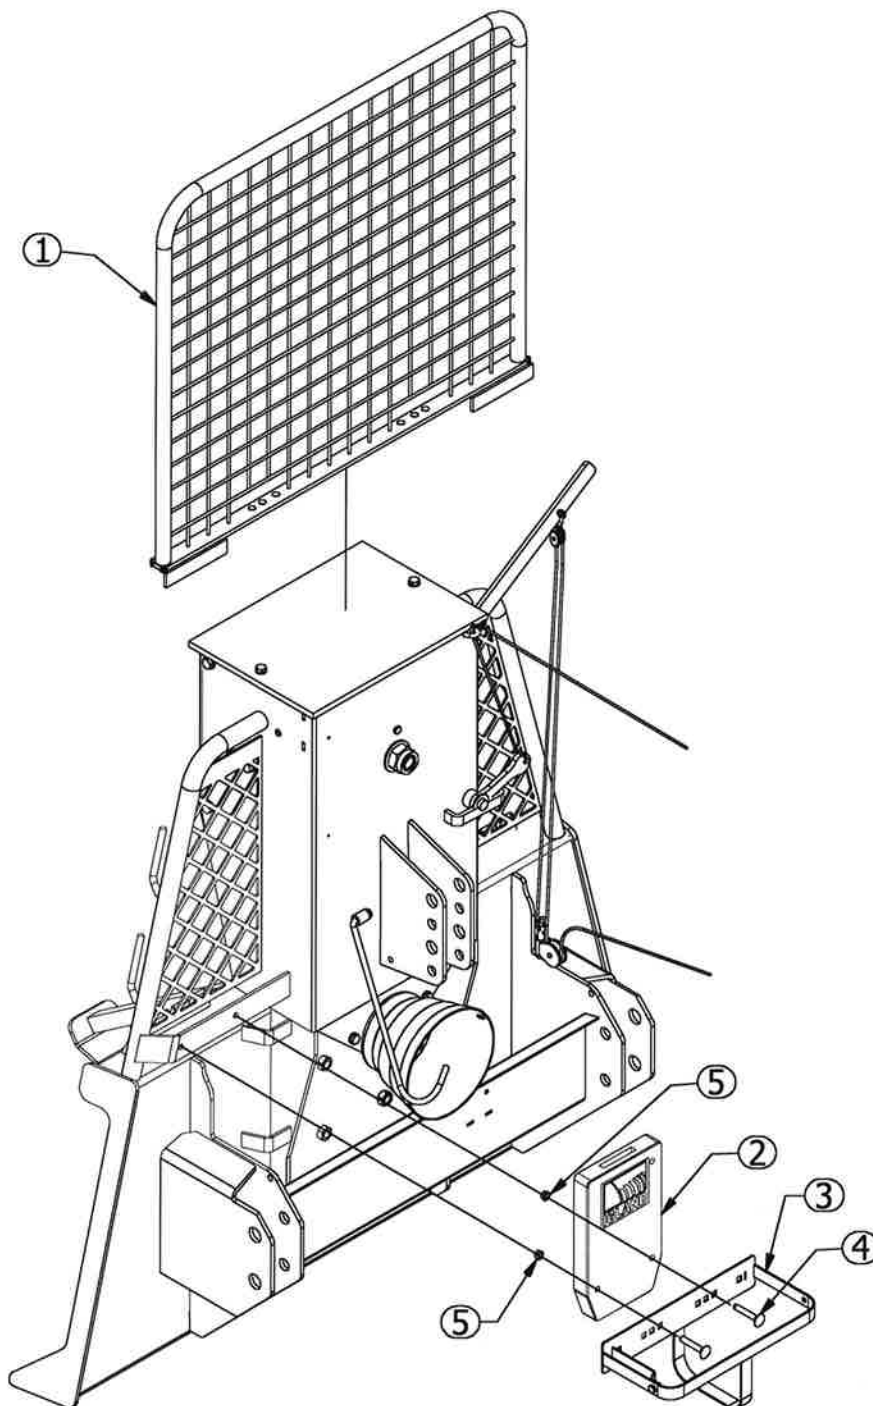

TILLEGGSTYR - OPTION - ZUBEHÖR

RESERVEDELSLISTE - SPARE PARTS LIST - ERSATZTEILLISTE					
Pos	Art.No.	No	Beskrivelse	Description	Bezeichnung
1	159337	1	Toppgitter	Protection for screen	
2	022151	1	Motorsagholder		
3	022150	1	Combikanne holder	Fuel Can Holder	
4	016067	2	Plogbolter	Cup Head Square Neck Bolt	
5	012231	2	Mutter	Hex Nut	
173		1	Kjedehjul 3/4"	Chain wheel 3/4"