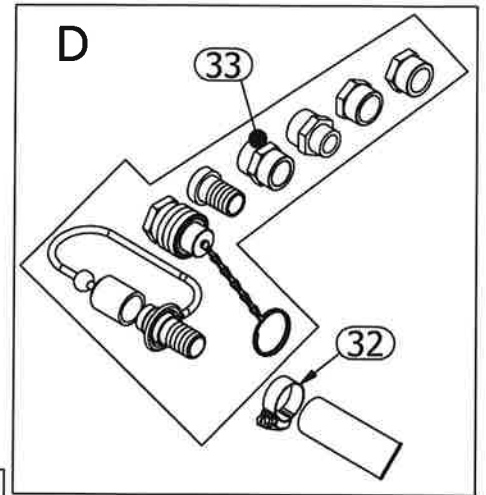

TILLEGGSTYR - OPTION - ZUBEHÖR HYDRAULISK BETJENING

TILLEGGSTYR - OPTION - ZUBEÖR HYDRAULISK BETJENING

RESERVEDELSLISTE - SPARE PARTS LIST - ERSATZTEILLISTE					
Pos	Art.No.	No	Beskrivelse	Description	Bezeichnung
15	058870	1	Slange	Hose	
16	044219	1	Slange	Hose	
17	090249	1	Ventilblokk, kpl.	Valve block, cpl.	
18	090259	1	Ventilblokk	Valve block	
19	012678	1	Skrue	Hex-Head Bolt	
20	012115	1	Skive	Spring Washer	
21	090293	1	Trykkreguleringsventil, kpl.	Pressure control valve	
22	049801	1	Plugg	Plug	
23	048009	1	Nippel	Niple, reducer	
24	049851	1	Nippel, struping for lukket senter	Niple for closed center	
26	049802	1	Plugg	Plug	
27	049813	1	Nippel, slange	Niple	
28	090290	1	Magnetventil m/stav. kpl	Solenoid valve	
29	024718	1	O-ring	O-ring	
30	013895	2	Skrue	Hex head bolt	
31	012036	2	Skive	Washer	
32	017477	2	Slangeklemme	Hose clamp	
33	049450	1	Motstandsfri retur, sett	Anti counter pressure, set	
34	047143	1	Skive m/gummipakning	Washer w/ rubber	
35	047032	1	Hurtigkobling han	Quick Coupler	
36	047033	1	Støvhette	Dust protection	
37	090378	1	Oljemengdereguleringsventil	Oil flow control valve