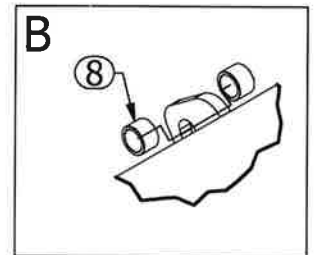

RESERVEDELSLISTE - SPARE PARTS LIST - ERSATZTEILLISTE

Pos	Art.No.	No	Beskrivelse	Description	Bezeichnung
1	143130	1	Inntreksblokk, kpl.	Haul in block	
2	122051	1	Aksel m/skrue og mutter, kpl.	Axel w/bolt and nut, cpl.	
3	012335	1	Skrue	Hex-Head Bolt	
4	012354	2	Skive	Washer	
5	158367	2	Hylse	Sleeve	
6	158366	1	Hylse	Sleeve	
7	158365	1	Ring	Ring	
8	158364	1	Trinse	Pulley	
9	026036	1	Lager	Bearing	
10	026920	1	Seegering	Circlip	
11	012350	1	Mutter	Hex Nut	
12	158368	1	Wirestyr, kpl.	Wire guide, cpl.	

TILLEGGSUTSTYR - OPTION - ZUBEHÖR

RESERVEDELSLISTE - SPARE PARTS LIST - ERSATZTEILLISTE

Pos	Art.No.	No	Beskrivelse	Description	Bezeichnung
1	143210	1	Triangelkobling	Triangle coupler	
2	143170	1	HMV kobling kpl.	HMV Coupler, cpl.	
3	143174	1	HMV ramme	HMV frame	
4	143172	2	Mellomstykke	Distance part	
5	143171	4	Skive	Washer	
6	012460	2	Skrue	Hex-Head Bolt	
7	012470	2	Mutter	Hex Nut	
8	143173	2	Hylse	Sleeve	
9	143160	1	Toppblokk, kpl.	Top block, cpl.	
10	122111	1	Blokkhus	Block housing	
11	012339	1	Skrue	Hex-Head Bolt	
12	012350	1	Mutter	Hex Nut	
13	012250	1	Skrue	Hex-Head Bolt	
14	012270	1	Mutter	Hex Nut	
15	012274	1	Skive	Washer	
16	021008	1	Orepinne	Locking pin	
17	122113	2	Utforningskive	Distance washer	
18	122112	1	Opplagringshylse	Sleeve	
19	026900	2	Seegering	Circlip	
20	026062	1	Lager	Bearing	
21	34391016	1	Trinsehjul	Pulley wheel	
22	122110	1	Blokk, kpl.	Block, cpl.	
23	012844	4	Skrue	Hex-Head Bolt	