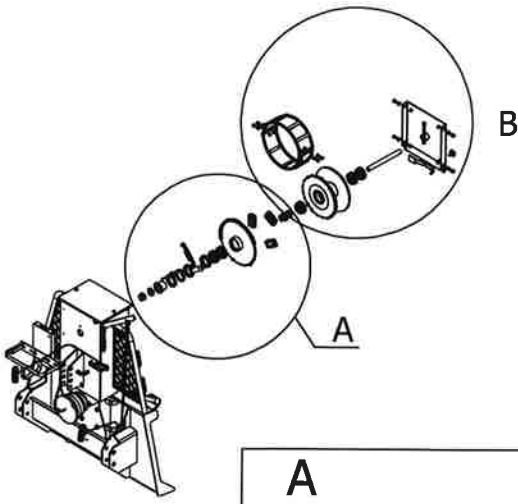

IGLAND 42

Parts Catalogue

RESERVEDELSLISTE - SPARE PARTS LIST - ERSATZTEILLISTE

Pos	Art.No.	No	Beskrivelse	Description	Bezeichnung
1	143220	1	Chassis, kpl	Chassis, cpl.	
2	122044	1	Toppdeksel	Top cover	
3	012802	2	Skrue	Hex-Head Bolt	
4	012235	5	Skive	Washer	
5	143222	1	Støttebein	Parking leg	
6	012006	1	Orepinne	Locking pin	
7	143224	1	PTO deksel, stål	Cover, PTO	
8	121632	1	PTO deksel, plast	Cover PTO plastic	
9	012800	2	Skrue	Hex-Head Bolt	
10	012760	3	Skrue	Hex-Head Bolt	
11	012194	3	Skive	Washer	
12	143127	1	Opphengskrok pto aksel	Washer	
13	020815	1	Spennhylse	Locking pin	
14	021320	2	Trekkgstagbolt kat 1-2	Bolt	
15	020099	1	Toppstagbolt kat 1	Bolt	
16	020177	1	Toppstagbolt kat 2	Bolt	
17	021004	4	Orepinne	Locking pin	
18	012198	3	Mutter	Hex Nut	

RESERVEDELSLISTE - SPARE PARTS LIST - ERSATZTEILLISTE					
Pos	Art.No.	No	Beskrivelse	Description	Bezeichnung
1	012590	1	Mutter	Hex Nut	
2	122030	1	Skive	Washer	
3	122028	1	Hylse	Sleeve	
4	122026	1	Ekspansjonsring	Ekspansion ring	
5	012762	1	Skrue	Hex-Head Bolt	
6	012198	1	Mutter	Hex Nut	
7	026363	1	Lager, splittet	Bearing special cut	
8	143226	1	Spakfeste	Bracket for rod	
9	027250	1	Fjær	Spring	
10	026350	1	Lager, kule aksial	Axial bearing	
11	026062	5	Lager, kule	Bearings	
12	143013	1	Kjedehjul 3/4"	Chain wheel 3/4"	
13	145094	3	Clutchlamellkloss, sett av 3 stk	Clutch set (3 pads)	
14	122020	1	Fjær, trykk	Spring	
15	031205	1	Shims	Shims	
16	143010	1	Trommel	Drum	
17	143008	1	Aksel, hoved	Axel, main	
18	143006	1	Bakplate	Cover	
19	143228	1	Subbebrems	Brake	
20	143230	1	Just skrue for subbebrems	Adjustment screw	
21	017167	1	Skrue	Hex-Head Bolt	
22	012270	9	Mutter	Hex Nut	
23	012842	8	Skrue	Hex-Head Bolt	
24	012274	8	Skive	Washer	
25	143030	1	Trommelgrind	Drum protection	