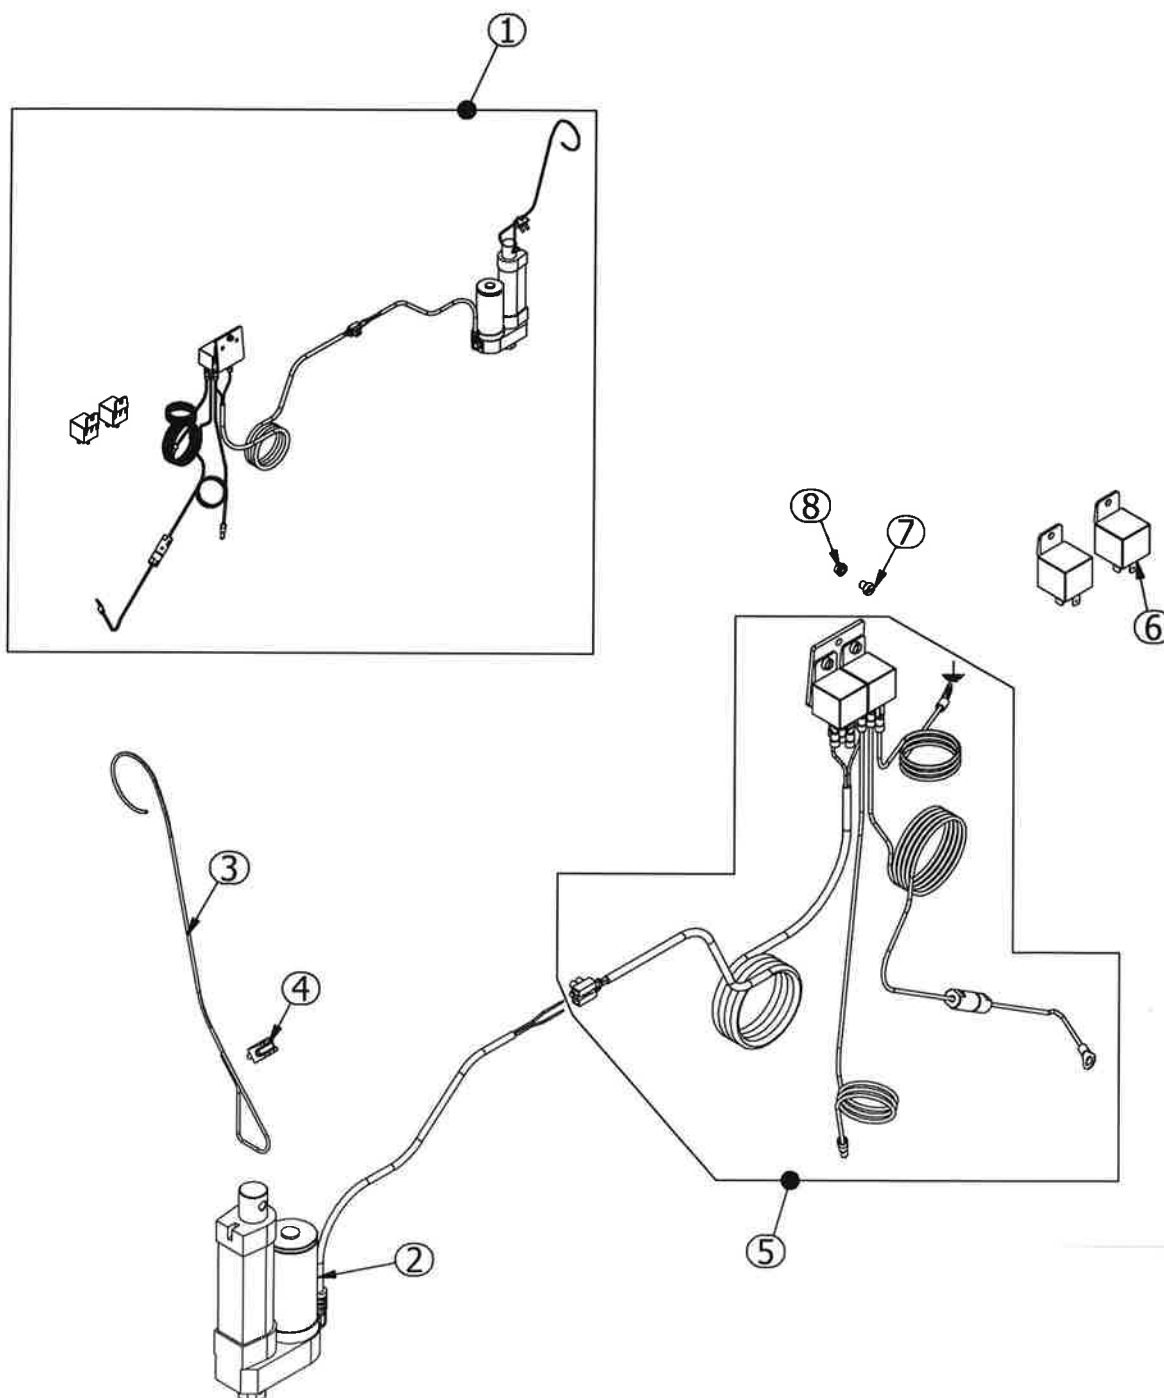

TILLEGGSUTSTYR - OPTION - ZUBEHÖR TURTALLSREGULERING

RESERVEDELSLISTE - SPARE PARTS LIST - ERSATZTEILLISTE					
Pos	Art.No.	No	Beskrivelse	Description	Bezeichnung
1	091442	1	Turtallsregulering av traktor, kpl. (kun sammen med 095450)	Speed control for tractor (only with 095450)	
2	091444	1	Aktuator	Actuator	
3	091421	1	Wire	Wire	
4	022328	1	Wireklemme	Wire clamp	
5	091438	1	Relekopling, kpl.	Relay set, cpl.	
6	091439	2	Rele	Relay	
7	013906	1	Skrue	Bolt	
8	012078	1	Mutter	Nuts