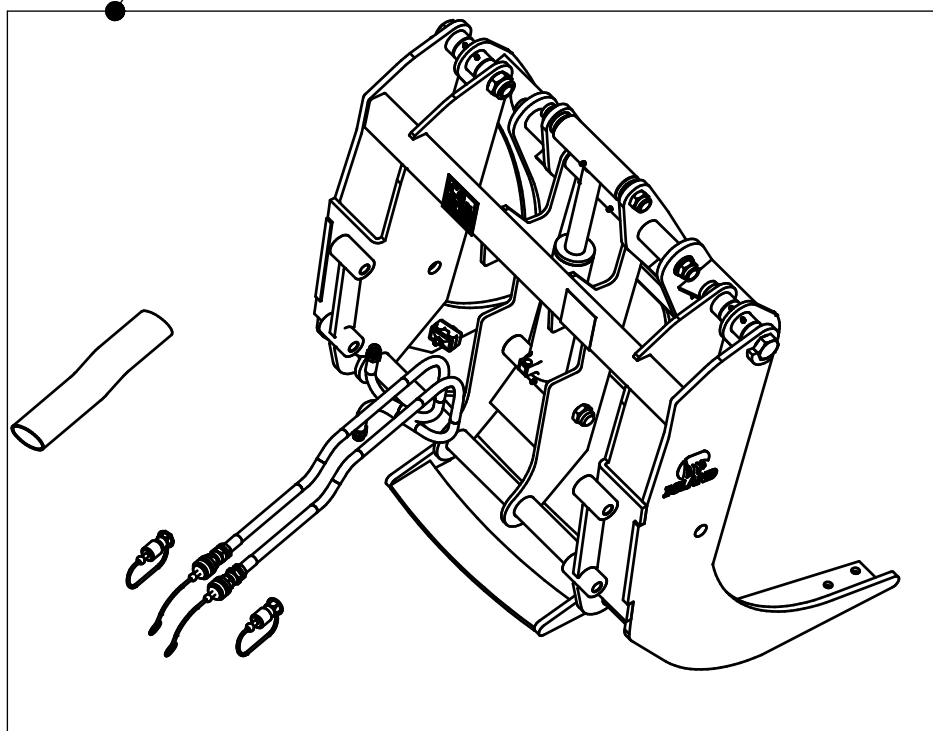

See kapittel - chapter 2