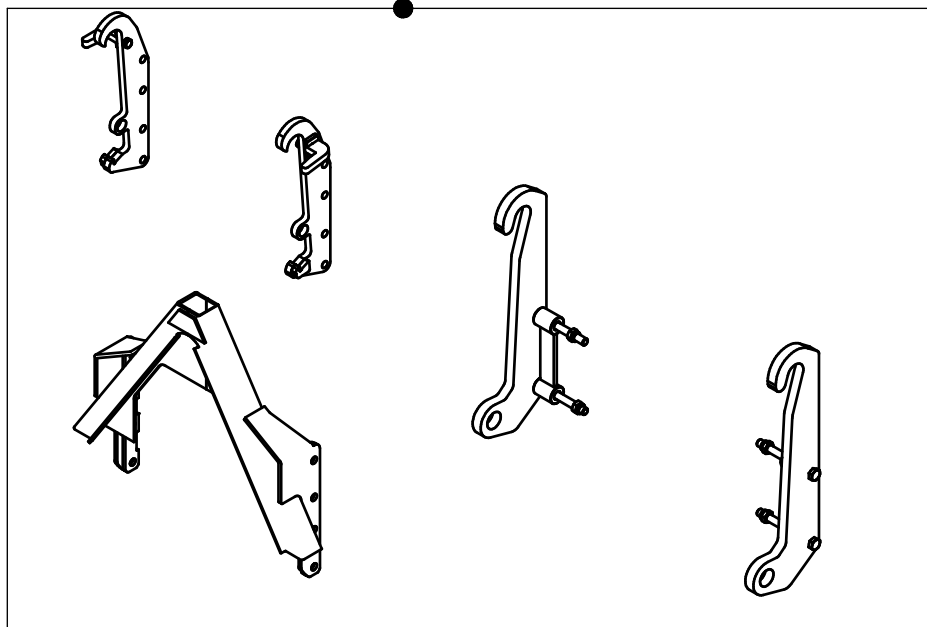

P/N IG390679

RESERVEDELSLISTE - SPARE PARTS LIST

See kapittel - chapter 1

See kapittel - chapter 4

See kapittel - chapter 3

See kapittel - chapter 2

See kapittel - chapter 5

RESERVEDELSLISTE – SPARE PARTS LIST

Pos.	Qty	Item No./ Varenummer	Beskrivelse	Description
1	1	IG224120	Ramme	Frame
2	1	IG224122	Øvre klo	Claw upper
3	1	IG224030	Sylinder	Cylinder
4	1	IG224054	Sylinderbolt L 285mm	Cylinderbolt L 285mm
5	1	IG224056	Sylinderbolt	Cylinderbolt
6	1	IG224124	Hengslebolt	Hinge bolt
7	6	IG012510	Mutter	Hex Nut
8	6	IG017403	Smørenippel	Lubricating Nipple, coned Type A
9	2	IG012583	Skrue	Hex-Head Bolt
10	2	IG012590	Mutter	Hex Nut
11	2	IG012514	Skive	Washer
12	4	IG012417	Skrue	Hex-Head Bolt
13	4	IG012430	Mutter	Hex Nut