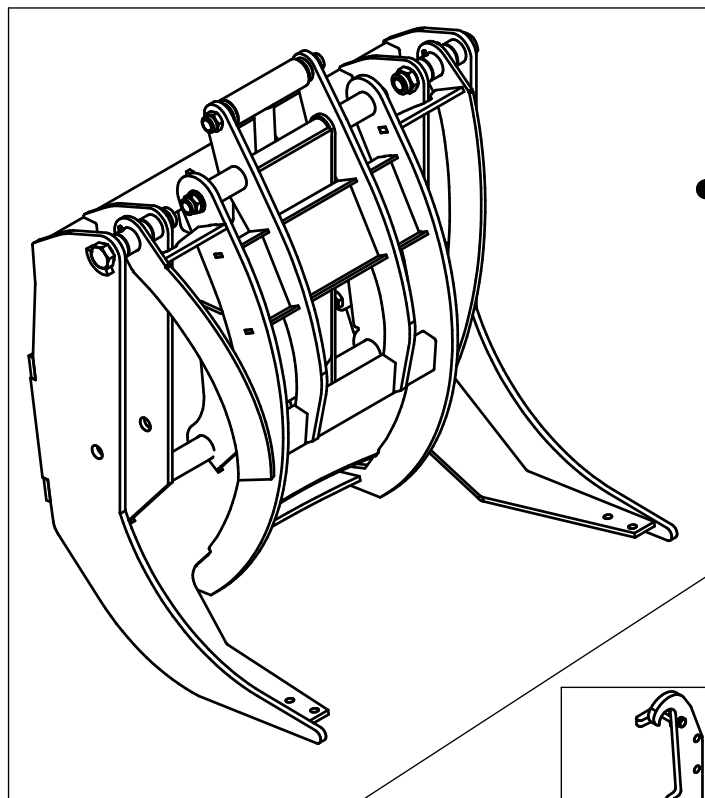

RESERVEDELSLISTE - SPARE PARTS LIST