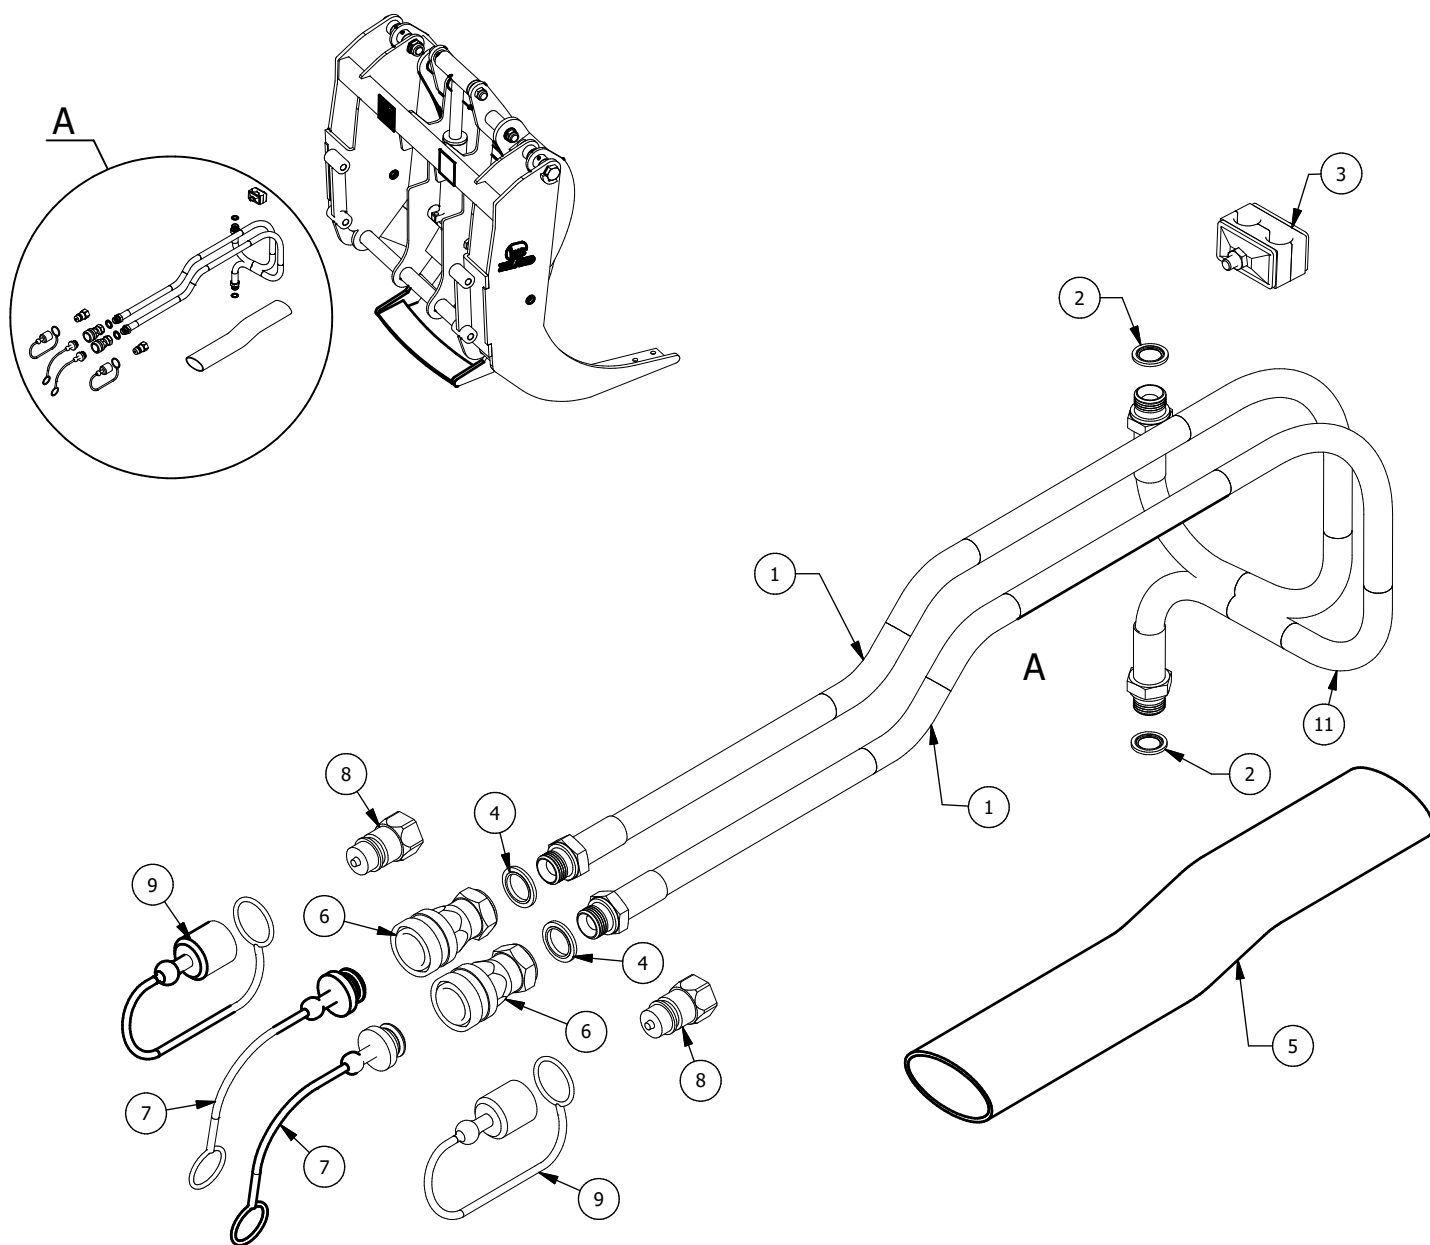

Pos.	Qty	Item No./ Varenummer	Beskrivelse	Description
1	1	IG224120	Ramme	Frame
2	1	IG224122	Øvre klo	Claw upper
3	1	IG224030	Sylinder	Cylinder
4	1	IG224054	Sylinderbolt L 285mm	Cylinderbolt L 285mm
5	1	IG224056	Sylinderbolt	Cylinderbolt
6	1	IG224124	Hengslebolt	Hinge bolt
7	6	IG012510	Mutter	Hex Nut
8	6	IG017403	Smørenippel	Lubricating Nipple, coned Type A
9	2	IG012583	Skrue	Hex-Head Bolt
10	2	IG012590	Mutter	Hex Nut
11	2	IG012514	Skive	Washer
12	4	IG012417	Skrue	Hex-Head Bolt
13	4	IG012430	Mutter	Hex Nut

RESERVEDELSLISTE – SPARE PARTS LIST

Pos.	Qty	Item No./ Varenummer	Beskrivelse	Description
1	2	IG058270	Slange	Hose
2	2	IG047142	Skive m/gummipakning	Washer w/rubber
3	2	IG224040	Klammer	Brackets
4	2	IG047143	Skive m/gummipakning	Washer w/rubber
5	1	IG017583	Slangestrømpe	Hoseprotection
6	2	IG047031	1/2" hurtigkobling hun	1/2" Quick coupler
7	2	IG047037	Støvhette rød for hunkobling	Dust protection red
8	2	IG047032	Hurtigkobling han	Quick coupler han
9	2	IG047033	Støvhette rød for hankobling	Dust protection red

RESERVEDELSLISTE – SPARE PARTS LIST

Pos.	Qty	Item No./ Varenummer	Beskrivelse	Description
1	1	IG500053	Adapter, sett Ålø type 3	Adapter, set Ålø type 3
2	1	IG500054	Adapter, sett JCB 406-409 ZL 502-702 Volvo L30Z-35Z	Adapter, set JCB 406-409 ZL 502-702 Volvo L30Z-35Z
3	2	IG500055	Adapter, sett Volvo L50	Adapter, set Volvo L50
4	1	IG500056	Adapter, sett HVM - SMS	Adapter, set HVM - SMS
5	1	IG500059	Adapter, triangel	Adapter, triangle
6	2	IG224018	Avstandsjern	Distance bracket
7	4	IG012423	Skrue	Hex-Head Bolt
8	4	IG012430	Mutter	Hex Nut