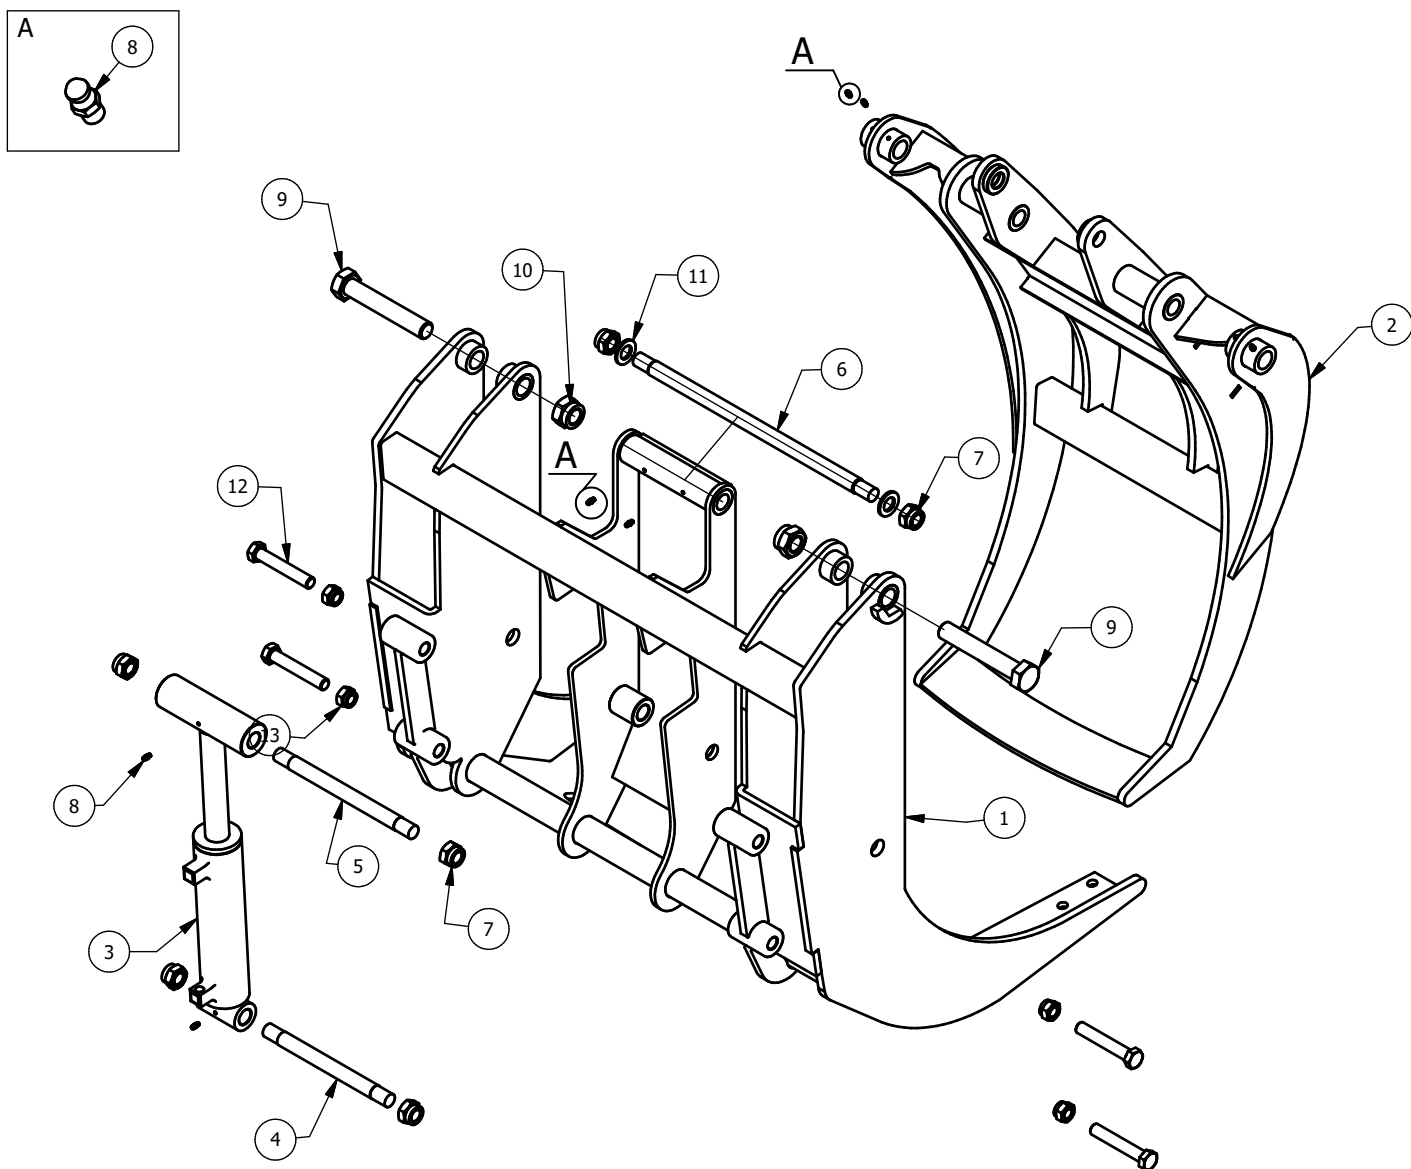

RESERVEDELSLISTE – SPARE PARTS LIST

Pos.	Qty	Item No./ Varenummer	Beskrivelse	Description
1	1	IG224120	Ramme	Frame
2	1	IG224122	Øvre klo	Claw upper
3	1	IG224030	Sylinder	Cylinder
4	1	IG224054	Sylinderbolt L 285mm	Cylinderbolt L 285mm
5	1	IG224056	Sylinderbolt	Cylinderbolt
6	1	IG224124	Hengslebolt	Hinge bolt
7	6	IG012510	Mutter	Hex Nut
8	6	IG017403	Smørenippel	Lubricating Nipple, coned Type A
9	2	IG012583	Skrue	Hex-Head Bolt
10	2	IG012590	Mutter	Hex Nut
11	2	IG012514	Skive	Washer
12	4	IG012417	Skrue	Hex-Head Bolt
13	4	IG012430	Mutter	Hex Nut