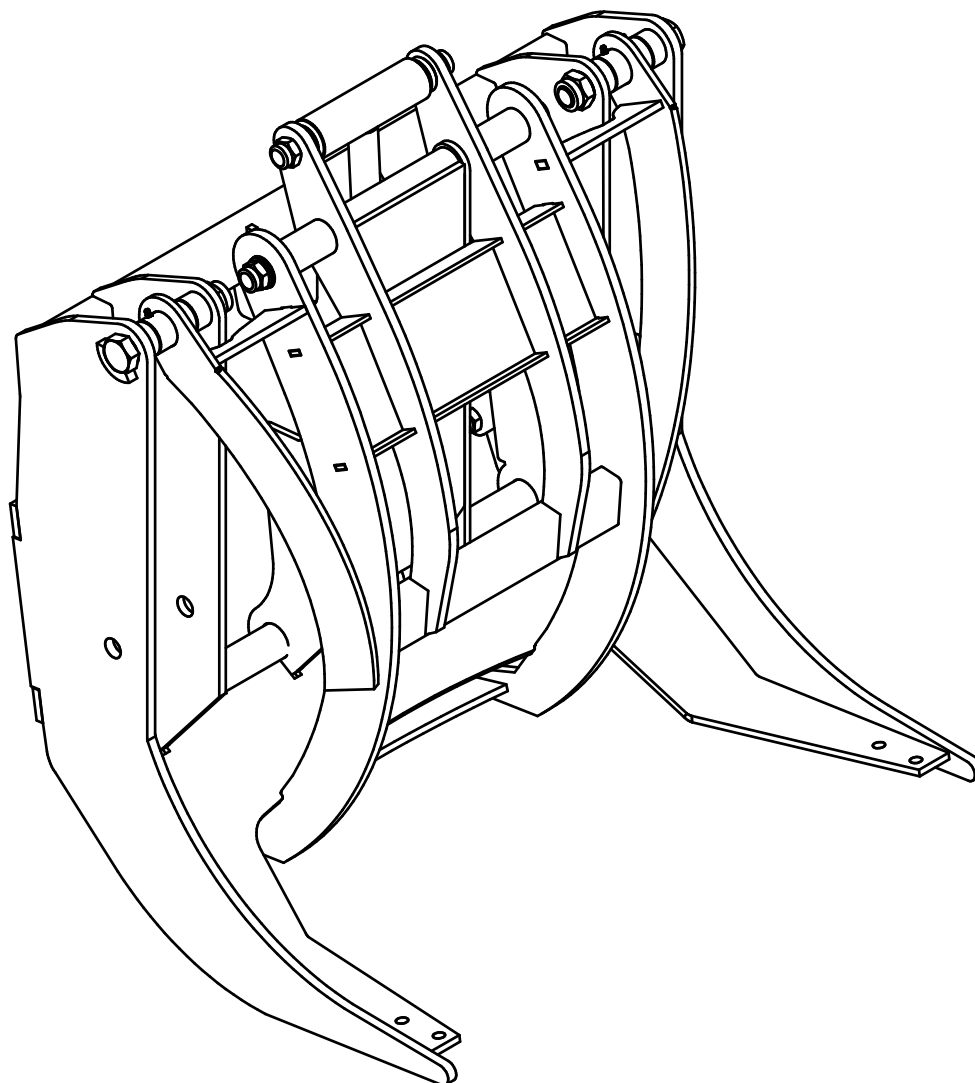

IGLAND GR 30

© Nøsted & AS

- Gjengivelse av tekst og tegninger uten tillatelse forbudt.
- Reproduction of text or illustrations without permission is prohibited.
- Eine wiedergabe von Texten und Zeichnungen ohne unsere Genehmigung ist nicht gestattet.
- Interdiction de taute reproduction de texts ou d'illustations sans autorisation préalable

Nøsted & AS
Avd. Grimstad
Industriveien 30
4879 Grimstad, Norway
Phone + 47 37 25 62 00
Fax + 47 37 25 62 01
Mail: corporate@igland-as.com
<http://www.igland-as.com>

Approved:

Revised:

Issued: 01.10.2021

P/N IG390679