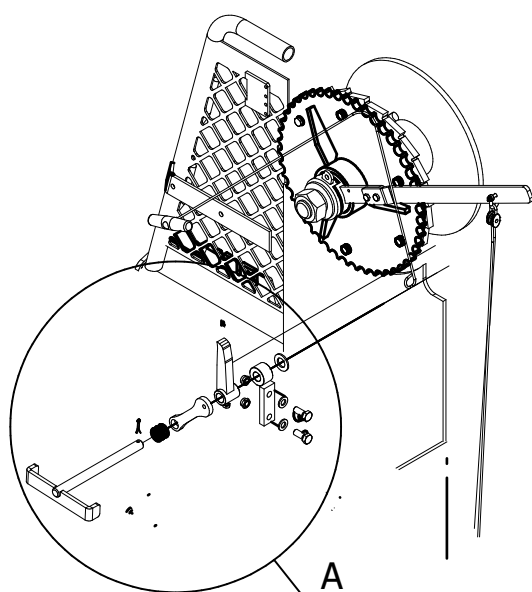

RESERVEDELSLISTE – SPARE PARTS LIST				
Pos.	Qty	Item No./ Varenummer	Beskrivelse	Description
1	1	IG122066	Aksel, pal	Pawl axle, 5001
2	1	IG021048	Saksespilint	Split Pin
3	3	IG030884	Shims	Shims
4	1	IG143236	Velgerspak	Handle for pal barrier
5	1	IG153029	Pal kpl. m/skrue	Ratchet cpl. w/screw
6	1	IG133015	Opplagringshylse m/brakett	Bracket
7	2	IG012843	Skrue	Hex-Head Bolt
8	2	IG012274	Skive	Washer
9	2	IG012270	Mutter	Hex Nut
10	1	IG010415	Skive	Washer