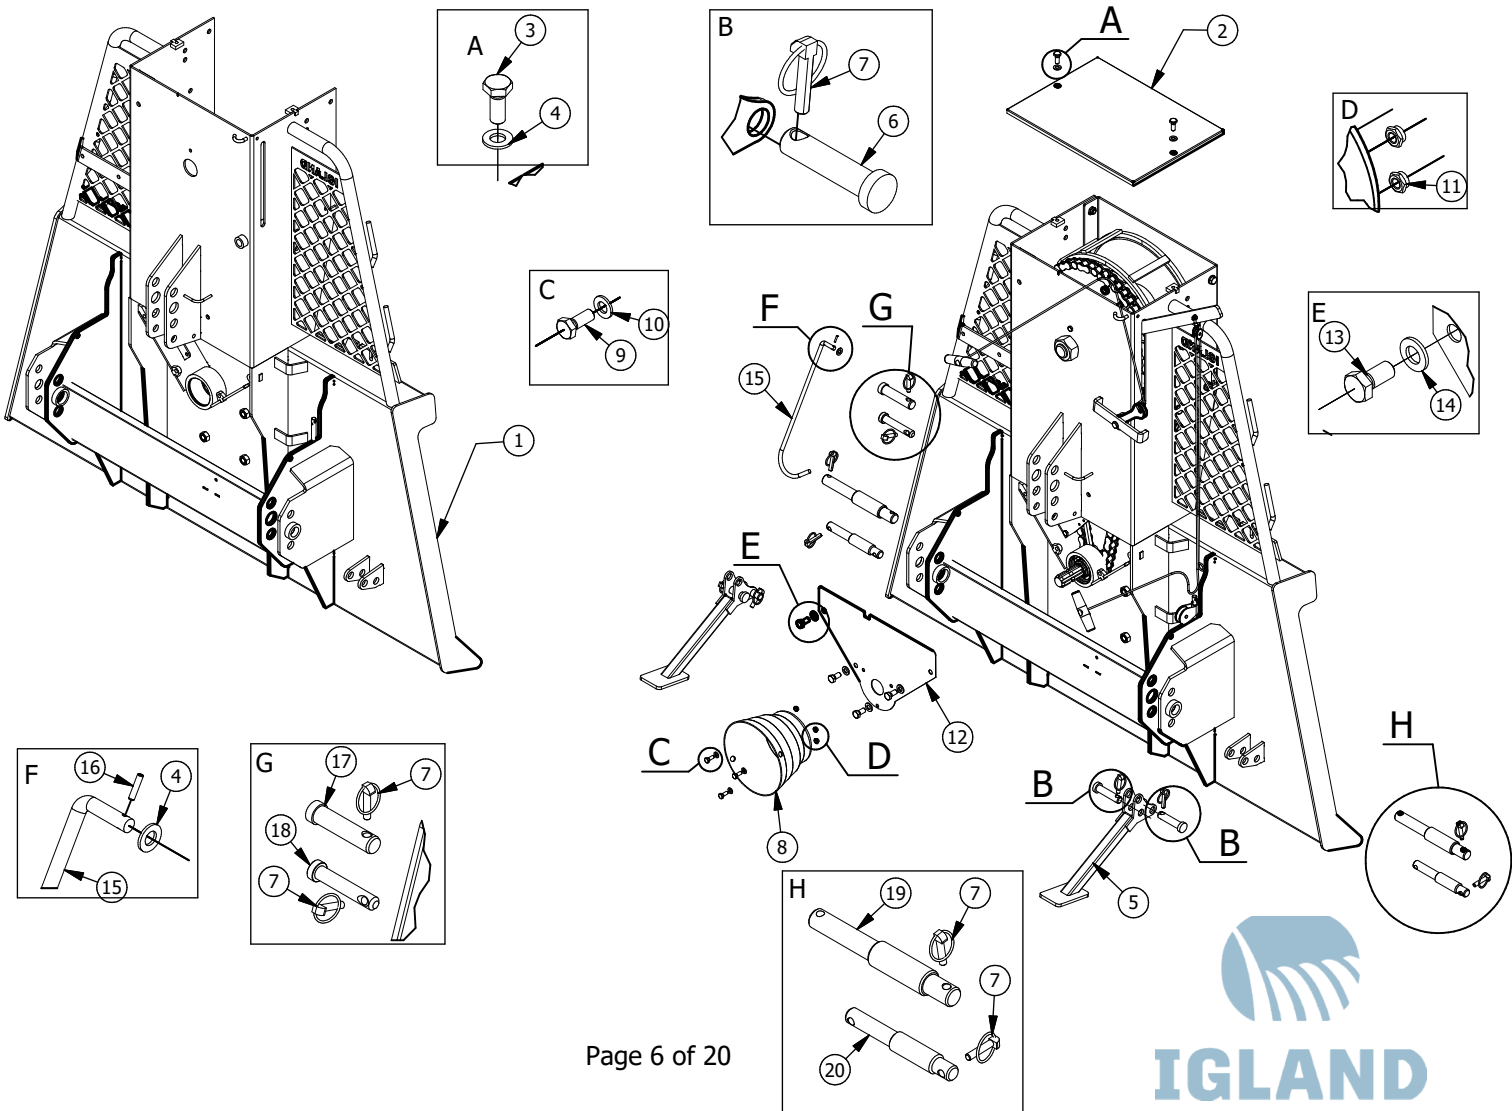

# RESERVEDELSLISTE - SPARE PARTS LIST

Se kapittel 10  
See chapter 10

Se kapittel 11  
See chapter 11

Se kapittel 12  
See chapter 12

RESERVEDELSLISTE – SPARE PARTS LIST				
Pos.	Qty	Item No./ Varenummer	Beskrivelse	Description
1	1	IG154010	Vinsj chassis	Winch chassis
2	1	IG153052	Topp deksel	Top cover
3	2	IG012802	Skruer	Hex-Head Bolt
4	3	IG012235	Skive	Washer
5	2	IG154022	Støttebein	Support legs
6	4	IG731066	Bolt	Bolt
7	10	IG021004	Orepinne	Locking pin
8	1	IG121632	PTO deksel, plast	PTO cover, plastic
9	3	IG012760	Skruer	Hex-Head Bolt
10	3	IG012194	Skive	Washer
11	3	IG012198	Mutter	Hex Nut
12	1	IG154023	Beskyttelsesdeksel	Protection cover
13	4	IG012842	Skruer	Hex-Head Bolt
14	4	IG012274	Skive	Washer
15	1	IG143127	Parkeringsbøyle for PTO	PTO holder
16	1	IG020815	Spennhylse	Spring-type straight pins - Slotted, light duty
17	1	IG020177	Toppstagbolt kat 2	Top link bolt cat 2
18	1	IG020099	Toppstagbolt kat 1 Tilleggsutstyr	Top link bolt cat 1 Option
19	2	IG021410	Trekkstagbolt kat 2-3	Bolt cat 2-3
20	2	IG021320	Trekkstagbolt kat 1-2 Tilleggsutstyr	Bolt cat 1-2 Option