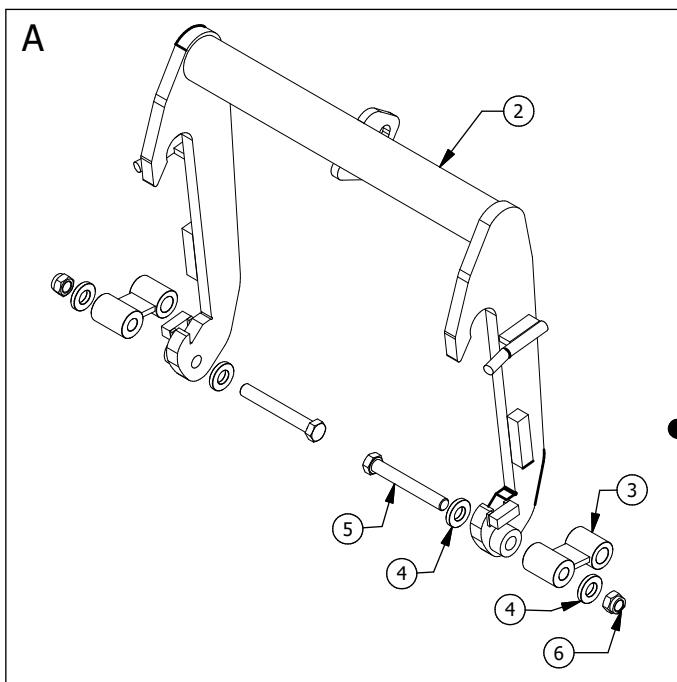

**BARE FOR HYDRAULISK UTGAVE - ONLY HYDRAULIC VERSION**

RESERVEDELSLISTE – SPARE PARTS LIST				
Pos.	Qty	Item No./ Varenummer	Beskrivelse	Description
-	1	IG095452	Radio kontrollsett, kpl. Pos 1-9	Radio controlset, cpl. Pos 1-9
1	1	IG095560	Mottaker 2,4 Ghz kpl. m/kabel og kontakter	Receiver 2.4 Ghz
2	1	IG090765	Tilhengerstøpsel, 7 pol	Trailer plug, 7 pol
3	1	IG090276	Strømtilkobling	Power connection
4	1	IG028114	Kabel	Cable
5	1	IG028113	Kabel	Cable
6	1	IG095621	Radiosender 2,4 Ghz	Radio transmitter 2,4 Ghz
7	3	IG095370	Batteri 1,5V AAA	Battery 1.5V AAA
8	1	IG391426	Klebmerke	Stickers
9	1	IG391427	Klebmerke	Stickers

**TILLEGGSTYR - OPTION**

RESERVEDELSLISTE – SPARE PARTS LIST

Pos.	Qty	Item No./ Varenummer	Beskrivelse	Description
1	1	IG143170	HMV kobling, kpl.	HMV coupler, cpl.
2	1	IG143174	HMV Ramme	HMV Frame
3	2	IG143172	HMV Ramme,mellomstykke	HMV Frame,distance part
4	4	IG143171	HMV Ramme, skive	HMV Frame, washer
5	2	IG012460	Skrue	Hex-Head Bolt
6	2	IG012470	Mutter	Hex Nut
7	1	IG143210	Igland triangel adapter	Igland triangle adapter
8	1	IG159337	Toppgitter	Protection screen