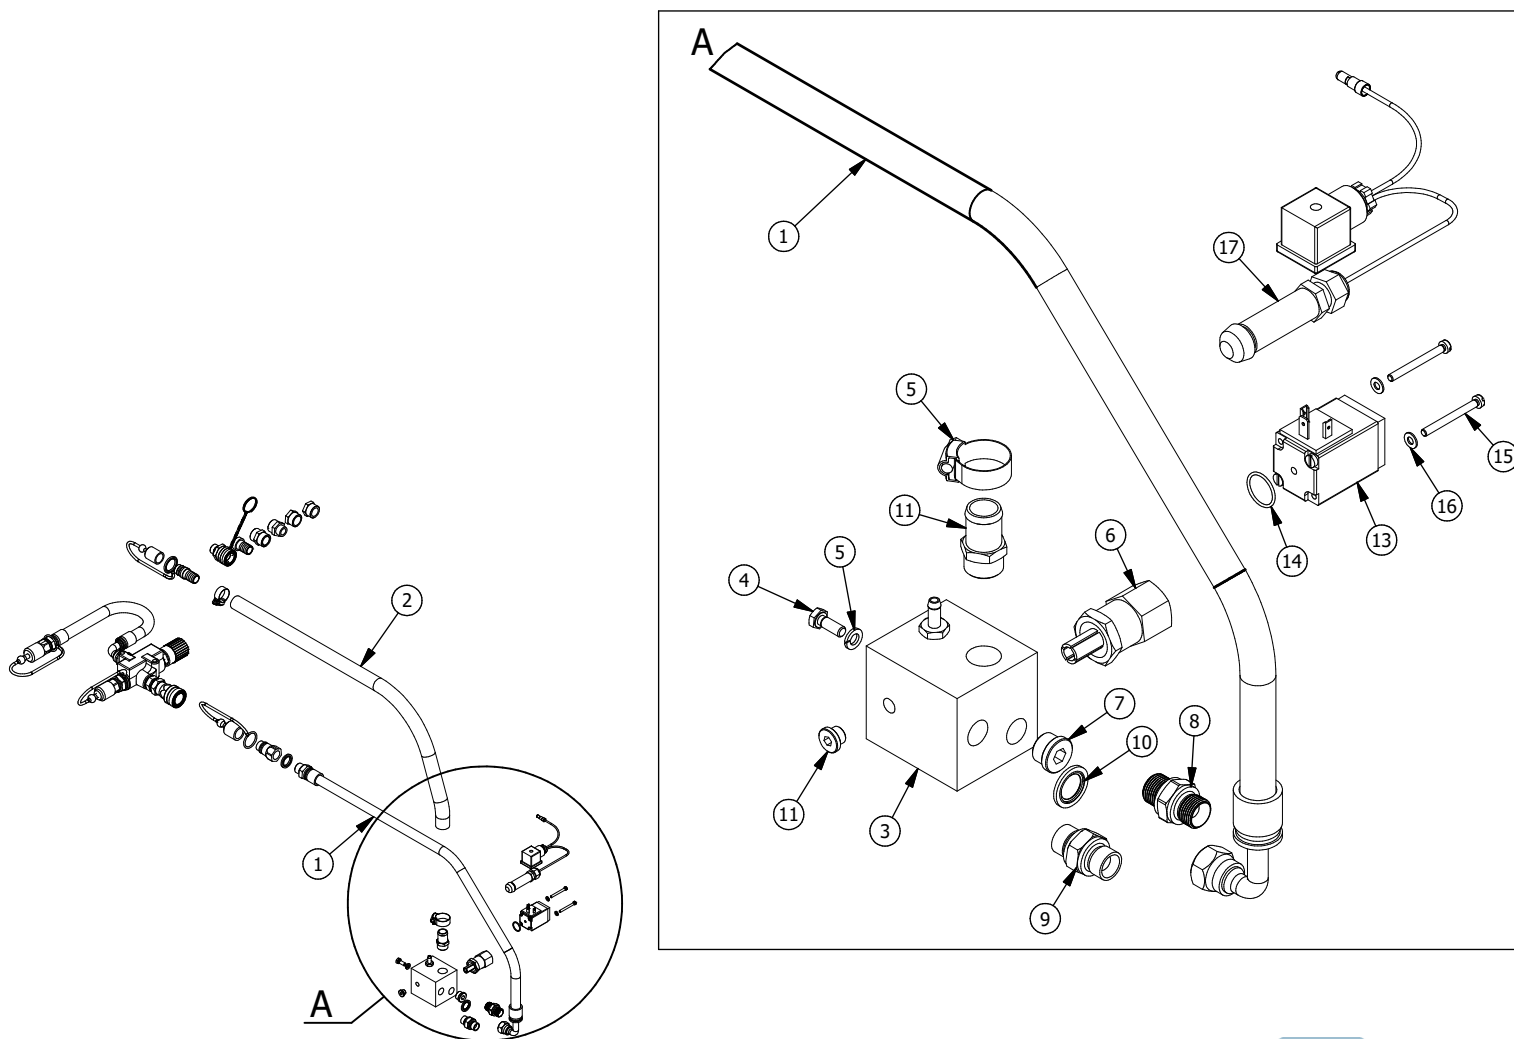

BARE FOR HYDRAULISK UTGAVE - ONLY HYDRAULIC VERSION

RESERVEDELSLISTE – SPARE PARTS LIST				
Pos.	Qty	Item No./ Varenummer	Beskrivelse	Description
1	1	IG058870	Slange	Hose
2	1	IG044219	Slange	Hose
3	1	IG090259	Ventilblokk 1 funksjon	Valve block 1 function
4	1	IG012678	Skrue	Hex-Head Bolt
5	1	IG012115	Skive	Spring Washer
6	1	IG090293	Trykkreguleringsventil, kpl.	Pressure control valve, cpl.
7	1	IG049801	Plugg	Plug
8	1	IG048009	Nippel	Fitting ext BSP 3/8" x ext BSP 3/8"
9	1	IG049851	Nippel, strupe for lukket senter	Niple, reducer
10	1	IG047142	Skive m/gummipakning	Washer w/rubber
11	1	IG049813	Nippel, slange	Nipple, hose
5	2	IG017477	Slangeklemme	Hose clamp
13	1	IG090290	Magnetventil	Solenoid valve
14	1	IG024718	O ring	O ring
15	2	IG013895	Skrue	Slotted Cheese Head Screw
16	2	IG012036	Skive	Washer
17	1	IG095010	Håndkontroll m/5m kabel	Hand control