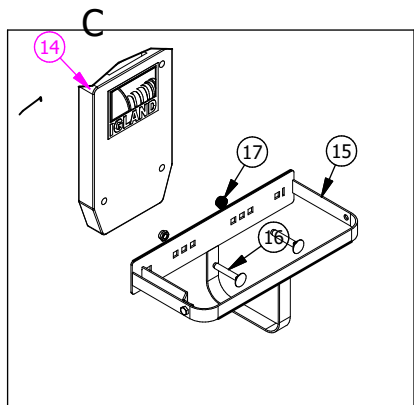

TILLEGGSTYR - OPTION

RESERVEDELSLISTE – SPARE PARTS LIST				
Pos.	Qty	Item No./ Varenummer	Beskrivelse	Description
1	1	IG153160	Toppblokk med ramme, kpl.	Top block w/frame, cpl.
2	2	IG153007	Blokk, kpl.	Pulley, cpl.
3	1	IG153162	Ramme	Frame
4	1	IG012420	Skrue	Hex-Head Bolt
5	1	IG012430	Mutter	Hex Nut
6	2	IG012334	Skrue	Hex-Head Bolt
7	2	IG158366	Hylse	Bushing
8	4	IG158365	Ring	Washer
9	2	IG026920	Seegering	Circlip
10	2	IG026036	Lager	Deep groove ball bearings
11	2	IG158364	Trinse	Pulley
12	2	IG012354	Skive	Washer
13	2	IG012350	Mutter	Hex Nut
14	1	IG022151	Motorsagholder	Saw holder
15	1	IG022150	Kombikanne holder	Fuel Can Holder Assembly
16	2	IG016067	Skruer	Cup Head Square Neck Bolt
17	2	IG012231	Mutter	Hex Nut