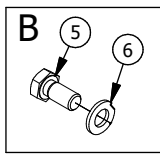

RESERVEDELSLISTE – SPARE PARTS LIST				
Pos.	Qty	Item No./ Varenummer	Beskrivelse	Description
1	1	IG153015	Bakplate	Plate back
2	1	IG122013	Subbebrems	Brake
3	1	IG143230	Strammeskruer subbebrems	Adjustment screw for sub brake
4	1	IG153039	Trommelgrind	Drum cover
5	8	IG012842	Skrue	Hex-Head Bolt
6	8	IG012274	Skive	Washer
7	8	IG012270	Mutter	Hex Nut
8	1	IG017167	Skrue	Hex-Head Bolt