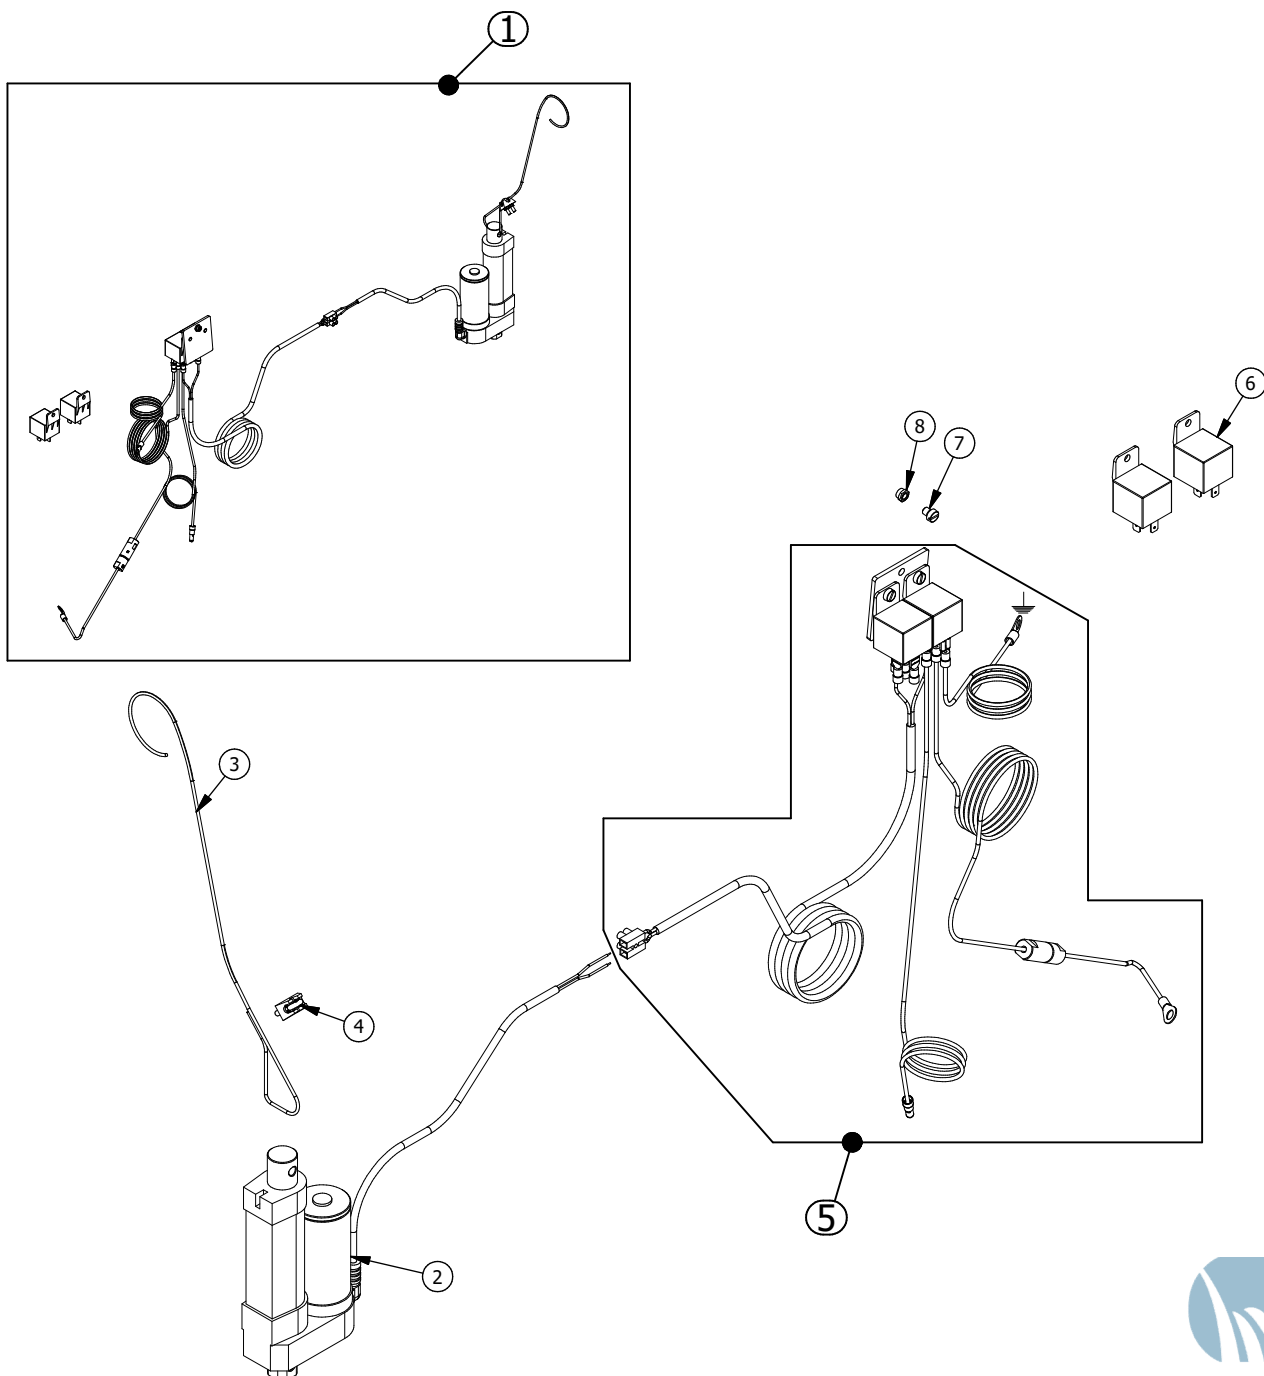

TILLEGGSUTSTYR - OPTION

RESERVEDELSLISTE – SPARE PARTS LIST				
Pos.	Qty	Item No./ Varenummer	Beskrivelse	Description
1	1	IG091442	Turtallsregulering av traktor, kpl. (kun sammen med 095450)	Speed control for traktor (only with 095450)
2	1	IG091444	Aktuator	Actuator
3	1	IG091421	Wire	Wire
4	1	IG022328	Wireklemme	Wire clamp
5	1	IG091438	Rele kobling kpl.	Relay set, cpl.
6	2	IG091439	Rele	Relay
7	1	IG013906	Skrue	Bolt
8	1	IG012078	Mutter	Nuts