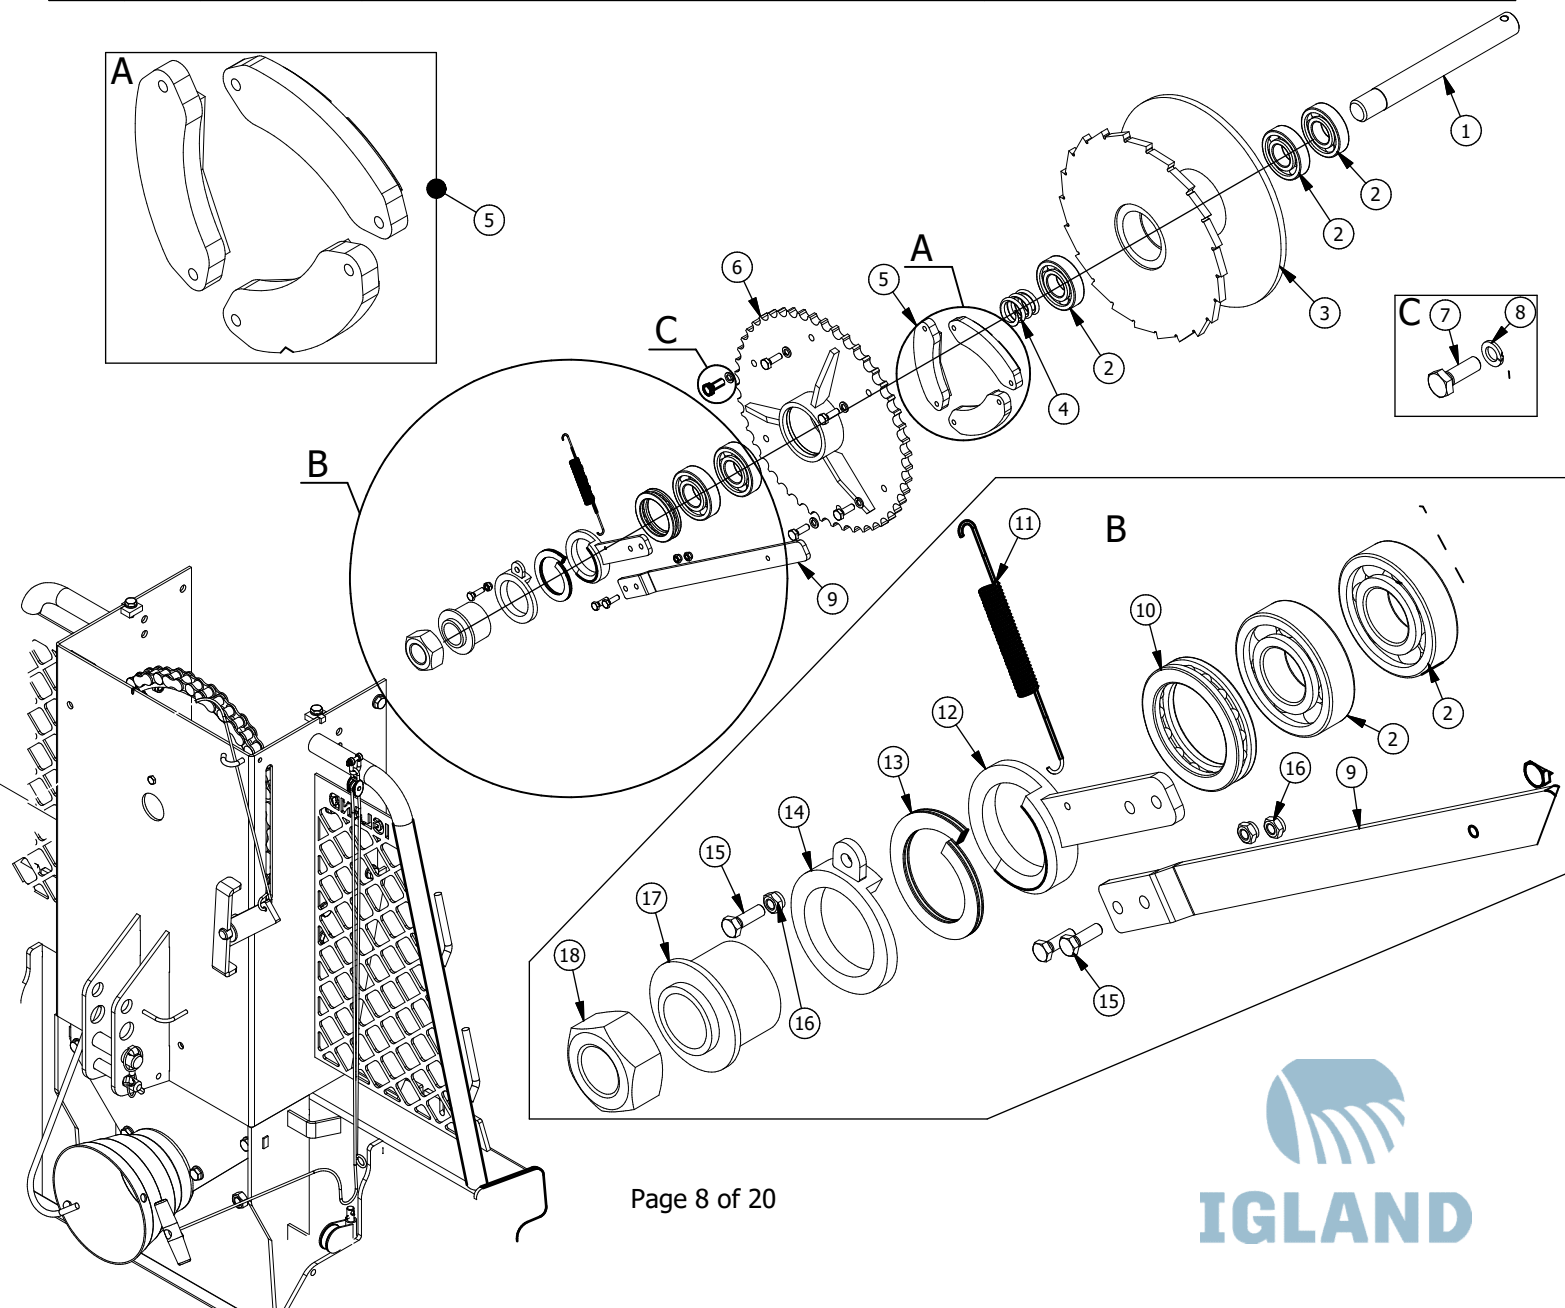

RESERVEDELSLISTE – SPARE PARTS LIST				
Pos.	Qty	Item No./ Varenummer	Beskrivelse	Description
1	1	IG153018	Hovedaksel	Main shaft
2	5	IG026065	Lager	Deep groove ball bearings
3	1	IG153016	Trommel	Drum
4	1	IG153046	Fjær	Spring
5	3	IG153020	Clutchlamellkloss sett 3 stk	Clutch set 3 pc
6	1	IG153536	Kjedehjul 1" 48 tenner	Chain wheel 1" 48 teeth
7	6	IG012803	Skrue	Hex-Head Bolt
8	6	IG012234	Skive	Spring Washer
9	1	IG143234	Betjeningsspak, bare for mekanisk utgave	Operation lever, only for mechanical winch
10	1	IG026350	Lager, kule aksial	Thrust Ball Bearing
11	3	IG027250	Fjær	Spring
12	1	IG143226	Ekspansjonsspak	Expansion lever
13	1	IG026363	Lager, splittet	Bearing, special cut
14	1	IG122026	Ekspansjonsring	Expansion ring
15	3	IG012762	Skrue	Hex-Head Bolt
16	4	IG012198	Mutter	Hex Nut
17	1	IG153024	Foring	Bushing
18	1	IG017166	Mutter	Hex Nut