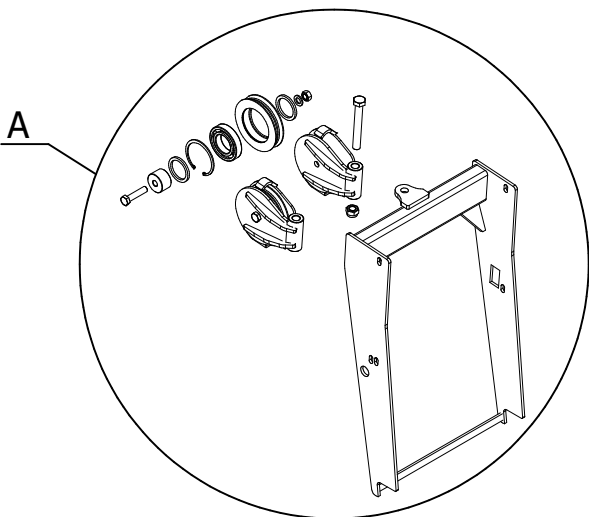

TILLEGGSTYR - OPTION

RESERVEDELSLISTE – SPARE PARTS LIST				
Pos.	Qty	Item No./ Varenummer	Beskrivelse	Description
1	1	IG153160	Toppblokk med ramme, kpl.	Top block w/frame, cpl.
2	2	IG153007	Blokk, kpl.	Pulley, cpl.
3	1	IG153162	Ramme	Frame
4	1	IG012420	Skrue	Hex-Head Bolt
5	1	IG012430	Mutter	Hex Nut
6	2	IG012334	Skrue	Hex-Head Bolt
7	2	IG158366	Hylse	Bushing
8	4	IG158365	Ring	Washer
9	2	IG026920	Seegering	Circlip
10	2	IG026036	Lager	Deep groove ball bearings
11	2	IG158364	Trinse	Pulley
12	2	IG012354	Skive	Washer
13	2	IG012350	Mutter	Hex Nut
14	1	IG022151	Motorsagholder	Saw holder
15	1	IG022150	Kombikanne holder	Fuel Can Holder Assembly
16	2	IG016067	Skruer	Cup Head Square Neck Bolt
17	2	IG012231	Mutter	Hex Nut