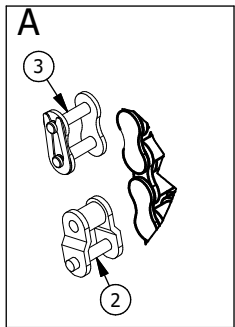

RESERVEDELSLISTE – SPARE PARTS LIST				
Pos.	Qty	Item No./ Varenummer	Beskrivelse	Description
1	1	IG208318	1" kjede, kpl.	1" chain, cpl.
2	1	IG070395	Halvledd	Chain 1/2 link
3	1	IG070397	Kjedelås	Chain locking
4	1	IG158095	Kjedehjul m/aksel	Chain wheel w/axel
5	1	IG122034	Avstandshylse	Retaining ring
6	2	IG026063	Lager	Deep groove ball bearings
7	-	IG031324	Shims 1.0mm	Shims 1.0mm
8	-	IG031325	Shims 2.5mm	Shims 2.5mm
9	1	IG026719	Seegering	Circlip
10	1	IG026909	Seegering	Circlip
11	1	IG154020	Kjedestrammer	Chain tensioner
12	1	IG027250	Fjær	Spring
13	1	IG012270	Mutter	Hex Nut
14	1	IG012274	Skive	Washer
15	1	IG154021	Brakett for fjær	Bracket for spring
16	2	IG012760	Skrue	Hex-Head Bolt
17	2	IG012198	Mutter	Hex Nut