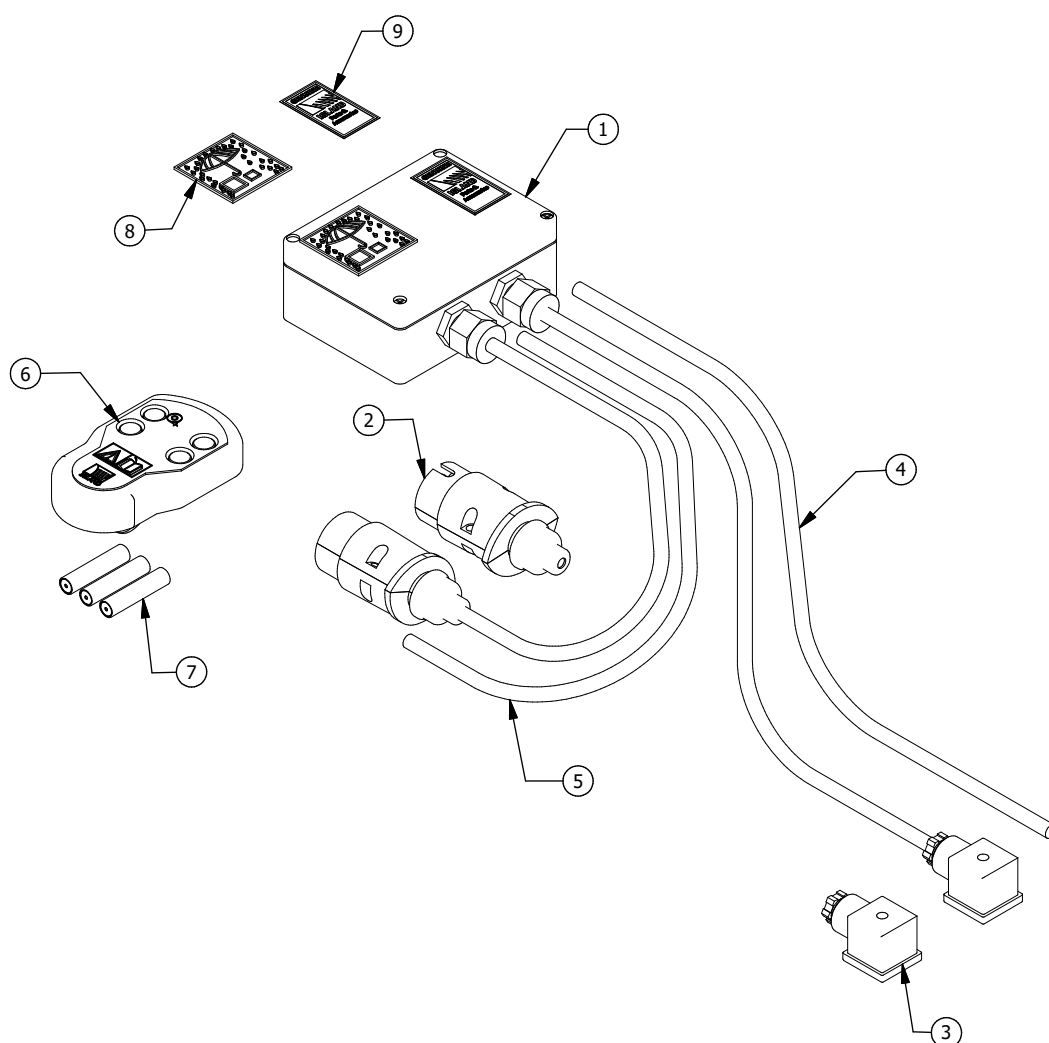

**BARE FOR HYDRAULISK UTGAVE - ONLY HYDRAULIC VERSION**

RESERVEDELSLISTE – SPARE PARTS LIST				
Pos.	Qty	Item No./ Varenummer	Beskrivelse	Description
1	1	IG058870	Slange	Hose
2	1	IG044219	Slange	Hose
3	1	IG090259	Ventilblokk 1 funksjon	Valve block 1 function
4	1	IG012678	Skrue	Hex-Head Bolt
5	1	IG012115	Skive	Spring Washer
6	1	IG090293	Trykkreguleringsventil, kpl.	Pressure control valve, cpl.
7	1	IG049801	Plugg	Plug
8	1	IG048009	Nippel	Fitting ext BSP 3/8" x ext BSP 3/8"
9	1	IG049851	Nippel, strupe for lukket senter	Niple, reducer
10	1	IG047142	Skive m/gummipakning	Washer w/rubber
11	1	IG049813	Nippel, slange	Nipple, hose
5	2	IG017477	Slangeklemme	Hose clamp
13	1	IG090290	Magnetventil	Solenoid valve
14	1	IG024718	O ring	O ring
15	2	IG013895	Skrue	Slotted Cheese Head Screw
16	2	IG012036	Skive	Washer
17	1	IG095010	Håndkontroll m/5m kabel	Hand control

**BARE FOR HYDRAULISK UTGAVE - ONLY HYDRAULIC VERSION**

RESERVEDELSLISTE – SPARE PARTS LIST				
Pos.	Qty	Item No./ Varenummer	Beskrivelse	Description
1	1	IG090378	Oljefordelingsventil, kpl.	Oil flow control valve
2	1	IG047032	Hurtigkobling han	Quick coupler han
3	1	IG047033	Støvhette rød for hankobling	Dust protection red
4	1	IG047143	Skive m/gummipakning	Washer w/rubber
5	2	IG017477	Slangeklemme	Hose clamp
6	1	IG049450	Motstandsfri retur, sett	Anti counter pressure, set

**BARE FOR HYDRAULISK UTGAVE - ONLY HYDRAULIC VERSION**

RESERVEDELSLISTE – SPARE PARTS LIST				
Pos.	Qty	Item No./ Varenummer	Beskrivelse	Description
-	1	IG095452	Radio kontrollsett, kpl. Pos 1-9	Radio controlset, cpl. Pos 1-9
1	1	IG095560	Mottaker 2,4 Ghz kpl. m/kabel og kontakter	Receiver 2.4 Ghz
2	1	IG090765	Tilhengerstøpsel, 7 pol	Trailer plug, 7 pol
3	1	IG090276	Strømtilkobling	Power connection
4	1	IG028114	Kabel	Cable
5	1	IG028113	Kabel	Cable
6	1	IG095621	Radiosender 2,4 Ghz	Radio transmitter 2,4 Ghz
7	3	IG095370	Batteri 1,5V AAA	Battery 1.5V AAA
8	1	IG391426	Klebmerke	Stickers
9	1	IG391427	Klebmerke	Stickers