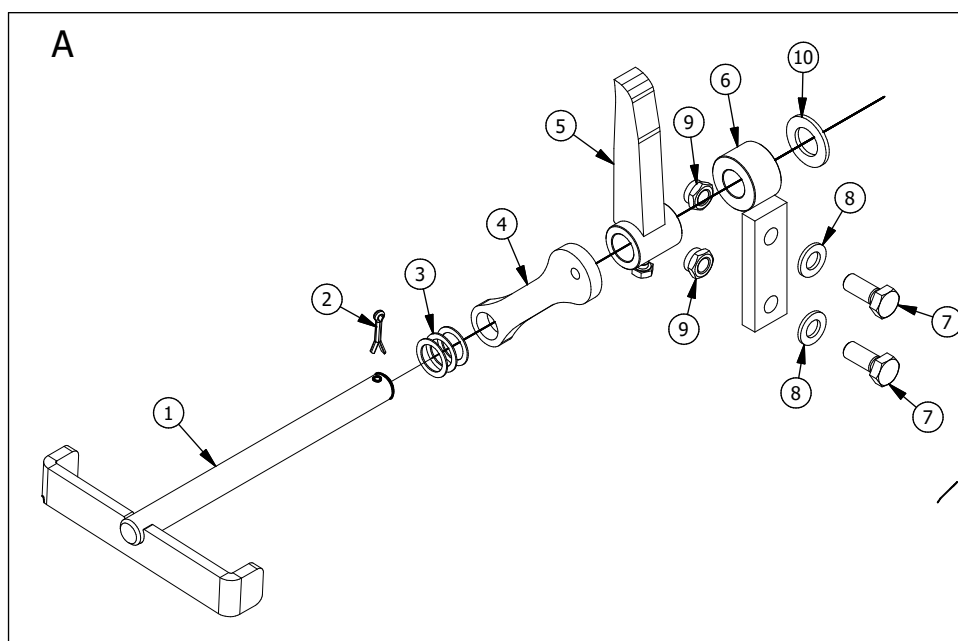

RESERVEDELSLISTE – SPARE PARTS LIST				
Pos.	Qty	Item No./ Varenummer	Beskrivelse	Description
1	1	IG122066	Aksel, pal	Pawl axle, 5001
2	1	IG021048	Saksespilint	Split Pin
3	3	IG030884	Shims	Shims
4	1	IG143236	Velgerspak	Handle for pal barrier
5	1	IG153029	Pal kpl. m/skrue	Ratchet cpl. w/screw
6	1	IG133015	Opplagringshylse m/brakett	Bracket
7	2	IG012843	Skrue	Hex-Head Bolt
8	2	IG012274	Skive	Washer
9	2	IG012270	Mutter	Hex Nut
10	1	IG010415	Skive	Washer