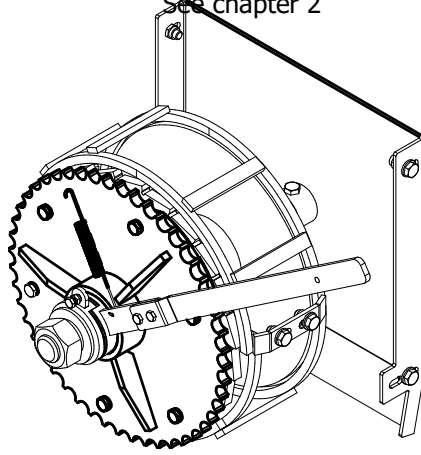

Se kapittel 2
See chapter 2