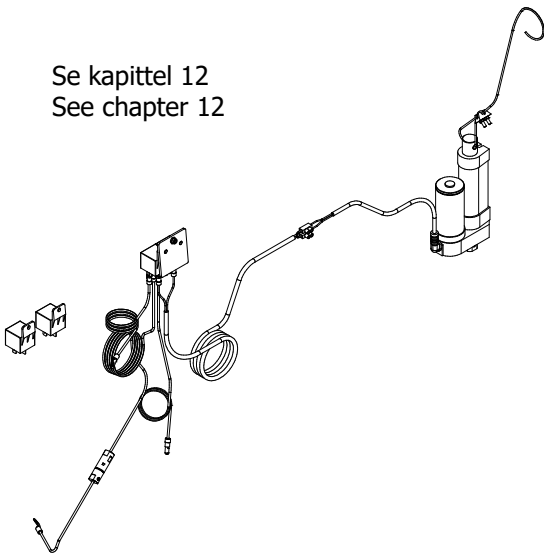

# RESERVEDELSLISTE - SPARE PARTS LIST

Se kapittel 10  
See chapter 10

Se kapittel 11  
See chapter 11

Se kapittel 12  
See chapter 12

RESERVEDELSLISTE – SPARE PARTS LIST				
Pos.	Qty	Item No./ Varenummer	Beskrivelse	Description
1	1	IG154010	Vinsj chassis	Winch chassis
2	1	IG153052	Topp deksel	Top cover
3	2	IG012802	Skruer	Hex-Head Bolt
4	3	IG012235	Skive	Washer
5	2	IG154022	Støttebein	Support legs
6	4	IG731066	Bolt	Bolt
7	10	IG021004	Orepinne	Locking pin
8	1	IG121632	PTO deksel, plast	PTO cover, plastic
9	3	IG012760	Skruer	Hex-Head Bolt
10	3	IG012194	Skive	Washer
11	3	IG012198	Mutter	Hex Nut
12	1	IG154023	Beskyttelsesdeksel	Protection cover
13	4	IG012842	Skruer	Hex-Head Bolt
14	4	IG012274	Skive	Washer
15	1	IG143127	Parkeringsbøyle for PTO	PTO holder
16	1	IG020815	Spennhylse	Spring-type straight pins - Slotted, light duty
17	1	IG020177	Toppstagbolt kat 2	Top link bolt cat 2
18	1	IG020099	Toppstagbolt kat 1 Tilleggsutstyr	Top link bolt cat 1 Option
19	2	IG021410	Trekkstagbolt kat 2-3	Bolt cat 2-3
20	2	IG021320	Trekkstagbolt kat 1-2 Tilleggsutstyr	Bolt cat 1-2 Option

RESERVEDELSLISTE – SPARE PARTS LIST				
Pos.	Qty	Item No./ Varenummer	Beskrivelse	Description
1	1	IG153015	Bakplate	Plate back
2	1	IG122013	Subbebrems	Brake
3	1	IG143230	Strammeskruer subbebrems	Adjustment screw for sub brake
4	1	IG153039	Trommelgrind	Drum cover
5	8	IG012842	Skrue	Hex-Head Bolt
6	8	IG012274	Skive	Washer
7	8	IG012270	Mutter	Hex Nut
8	1	IG017167	Skrue	Hex-Head Bolt