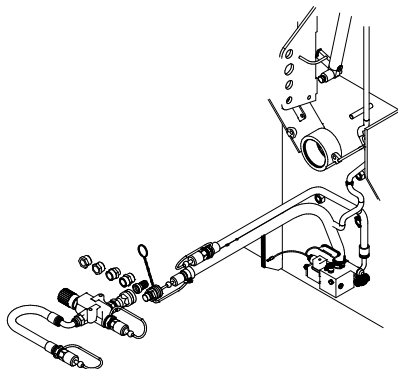

Se kapittel 8
See chapter 8