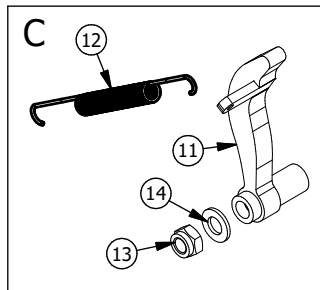

RESERVEDELSLISTE – SPARE PARTS LIST				
Pos.	Qty	Item No./ Varenummer	Beskrivelse	Description
1	1	IG208318	1" kjede, kpl.	1" chain, cpl.
2	1	IG070395	Halvledd	Chain 1/2 link
3	1	IG070397	Kjedelås	Chain locking
4	1	IG158095	Kjedehjul m/aksel	Chain wheel w/axel
5	1	IG122034	Avstandshylse	Retaining ring
6	2	IG026063	Lager	Deep groove ball bearings
7	-	IG031324	Shims 1.0mm	Shims 1.0mm
8	-	IG031325	Shims 2.5mm	Shims 2.5mm
9	1	IG026719	Seegering	Circlip
10	1	IG026909	Seegering	Circlip
11	1	IG154020	Kjedestrammer	Chain tensioner
12	1	IG027250	Fjær	Spring
13	1	IG012270	Mutter	Hex Nut
14	1	IG012274	Skive	Washer
15	1	IG154021	Brakett for fjær	Bracket for spring
16	2	IG012760	Skrue	Hex-Head Bolt
17	2	IG012198	Mutter	Hex Nut