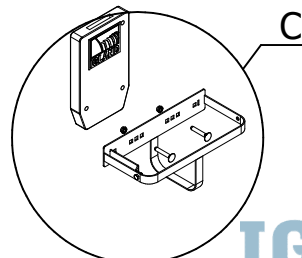

TILLEGGSTYR - OPTION

RESERVEDELSLISTE – SPARE PARTS LIST				
Pos.	Qty	Item No./ Varenummer	Beskrivelse	Description
1	1	IG153160	Toppblokk med ramme, kpl.	Top block w/frame, cpl.
2	2	IG153007	Blokk, kpl.	Pulley, cpl.
3	1	IG153162	Ramme	Frame
4	1	IG012420	Skrue	Hex-Head Bolt
5	1	IG012430	Mutter	Hex Nut
6	2	IG012334	Skrue	Hex-Head Bolt
7	2	IG158366	Hylse	Bushing
8	4	IG158365	Ring	Washer
9	2	IG026920	Seegering	Circlip
10	2	IG026036	Lager	Deep groove ball bearings
11	2	IG158364	Trinse	Pulley
12	2	IG012354	Skive	Washer
13	2	IG012350	Mutter	Hex Nut
14	1	IG022151	Motorsagholder	Saw holder
15	1	IG022150	Kombikanne holder	Fuel Can Holder Assembly
16	2	IG016067	Skruer	Cup Head Square Neck Bolt
17	2	IG012231	Mutter	Hex Nut