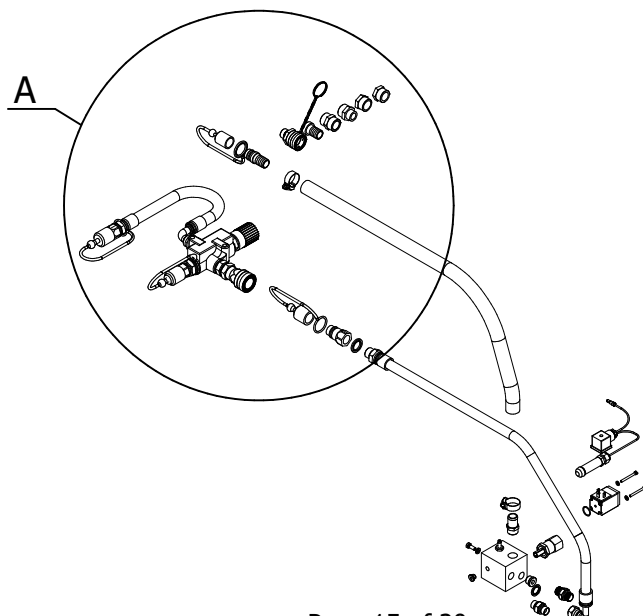

BARE FOR HYDRAULISK UTGAVE - ONLY HYDRAULIC VERSION

RESERVEDELSLISTE – SPARE PARTS LIST				
Pos.	Qty	Item No./ Varenummer	Beskrivelse	Description
1	1	IG090378	Oljefordelingsventil, kpl.	Oil flow control valve
2	1	IG047032	Hurtigkobling han	Quick coupler han
3	1	IG047033	Støvhette rød for hankobling	Dust protection red
4	1	IG047143	Skive m/gummipakning	Washer w/rubber
5	2	IG017477	Slangeklemme	Hose clamp
6	1	IG049450	Motstandsfri retur, sett	Anti counter pressure, set