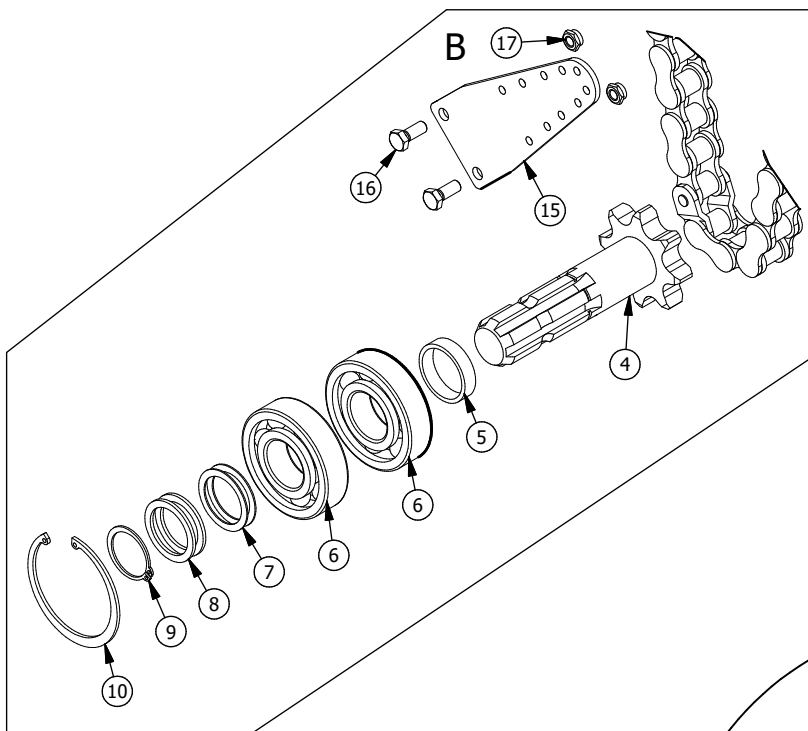

RESERVEDELSLISTE – SPARE PARTS LIST				
Pos.	Qty	Item No./ Varenummer	Beskrivelse	Description
1	1	IG208318	1" kjede, kpl.	1" chain, cpl.
2	1	IG070395	Halvledd	Chain 1/2 link
3	1	IG070397	Kjedelås	Chain locking
4	1	IG158095	Kjedehjul m/aksel	Chain wheel w/axel
5	1	IG122034	Avstandshylse	Retaining ring
6	2	IG026063	Lager	Deep groove ball bearings
7	-	IG031324	Shims 1.0mm	Shims 1.0mm
8	-	IG031325	Shims 2.5mm	Shims 2.5mm
9	1	IG026719	Seegering	Circlip
10	1	IG026909	Seegering	Circlip
11	1	IG154020	Kjedestrammer	Chain tensioner
12	1	IG027250	Fjær	Spring
13	1	IG012270	Mutter	Hex Nut
14	1	IG012274	Skive	Washer
15	1	IG154021	Brakett for fjær	Bracket for spring
16	2	IG012760	Skrue	Hex-Head Bolt
17	2	IG012198	Mutter	Hex Nut