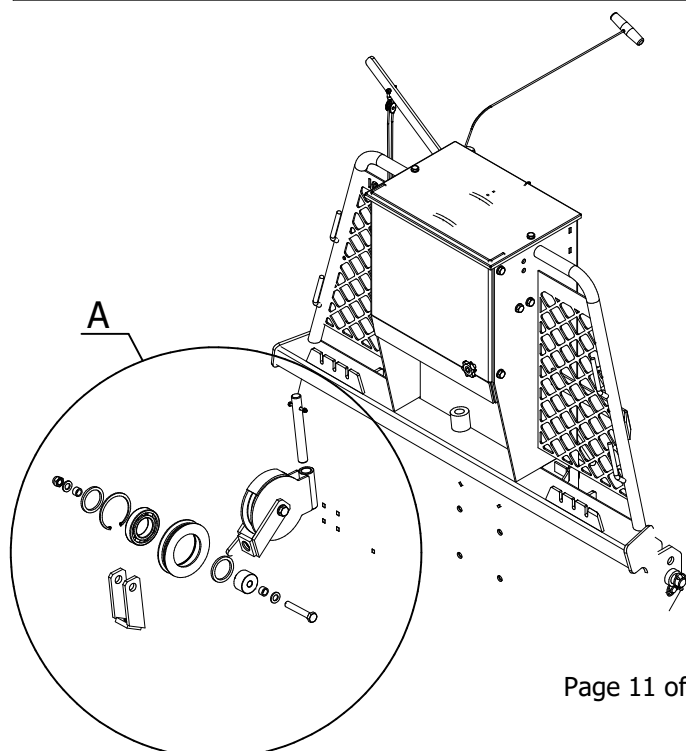

RESERVEDELSLISTE – SPARE PARTS LIST				
Pos.	Qty	Item No./ Varenummer	Beskrivelse	Description
1	1	IG153030	Inntreksblokk kpl.	Pull in block. cpl.
2	1	IG153033	Bolt for inntreksblokk, kpl.	Bolt for block, cpl.
3	1	IG158368	Wirestyring	Wire directioner
4	1	IG158364	Trinse	Pulley
5	2	IG158365	Ring	Washer
6	1	IG158366	Hylse	Bushing
7	2	IG158367	Hylse	Bushing
8	2	IG012354	Skive	Washer
9	1	IG012335	Skrue	Hex-Head Bolt
10	1	IG026036	Lager	Deep groove ball bearings
11	1	IG026920	Seegering	Spring Retaining Ring
12	1	IG012350	Mutter	Hex Nut