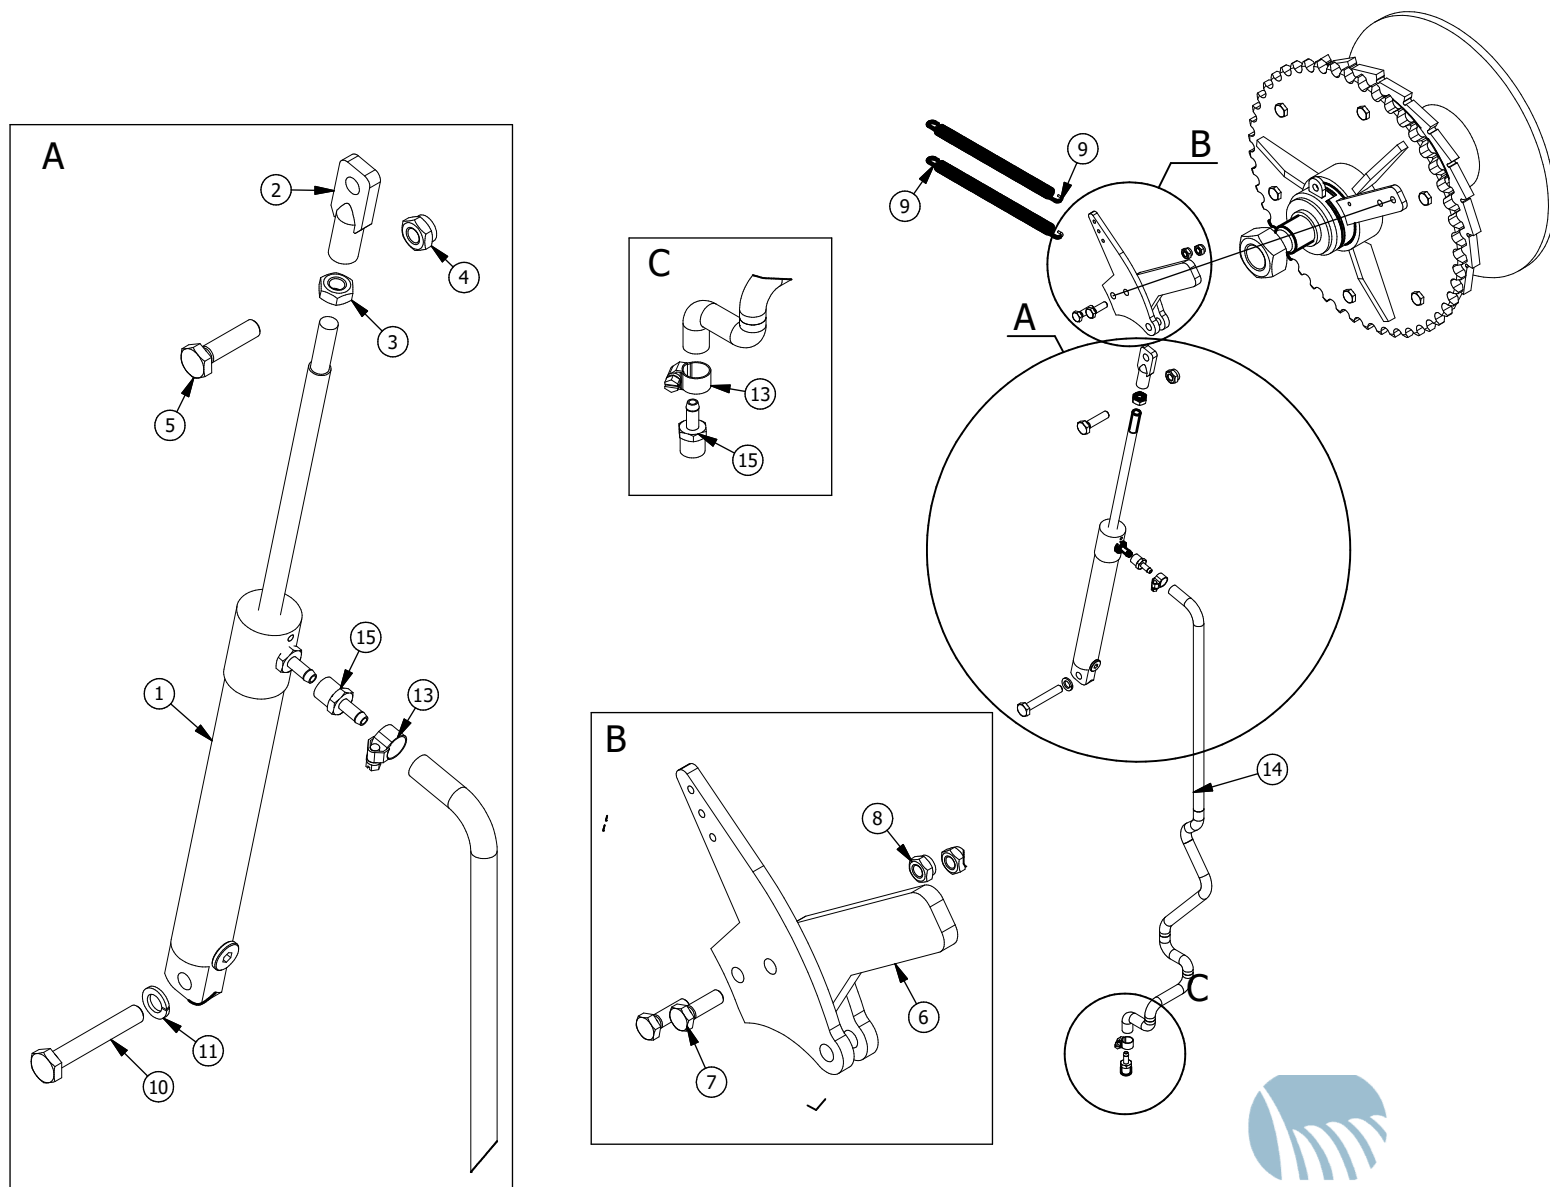

BARE FOR HYDRAULISK UTGAVE - ONLY HYDRAULIC VERSION

RESERVEDELSLISTE – SPARE PARTS LIST				
Pos.	Qty	Item No./ Varenummer	Beskrivelse	Description
1	1	IG095020	Sylinder, kpl.	Cylinder, cpl.
-		IG025088	Pakningssett for sylinder	Gasket set for cylinder
2	1	IG143252	Feste for stempelstang	Bracket for piston rod
3	1	IG012237	Mutter	Hex Nut
4	1	IG012231	Mutter	Hex Nut
5	1	IG012205	Skrue	Hex-Head Bolt
6	1	IG154032	Feste for sylinder og fjær	Bracket for cylinder and spring
7	2	IG012762	Skrue	Hex-Head Bolt
8	2	IG012198	Mutter	Hex Nut
9	2	IG027251	Fjær	Spring
10	1	IG012210	Skrue	Hex-Head Bolt
11	1	IG012234	Skive	Spring Washer
13	2	IG017485	Slangeklemme	Hose clamp
14	1	IG044060	Slange	Hose
15	3	IG049814	Slangenippel	Nipple hose