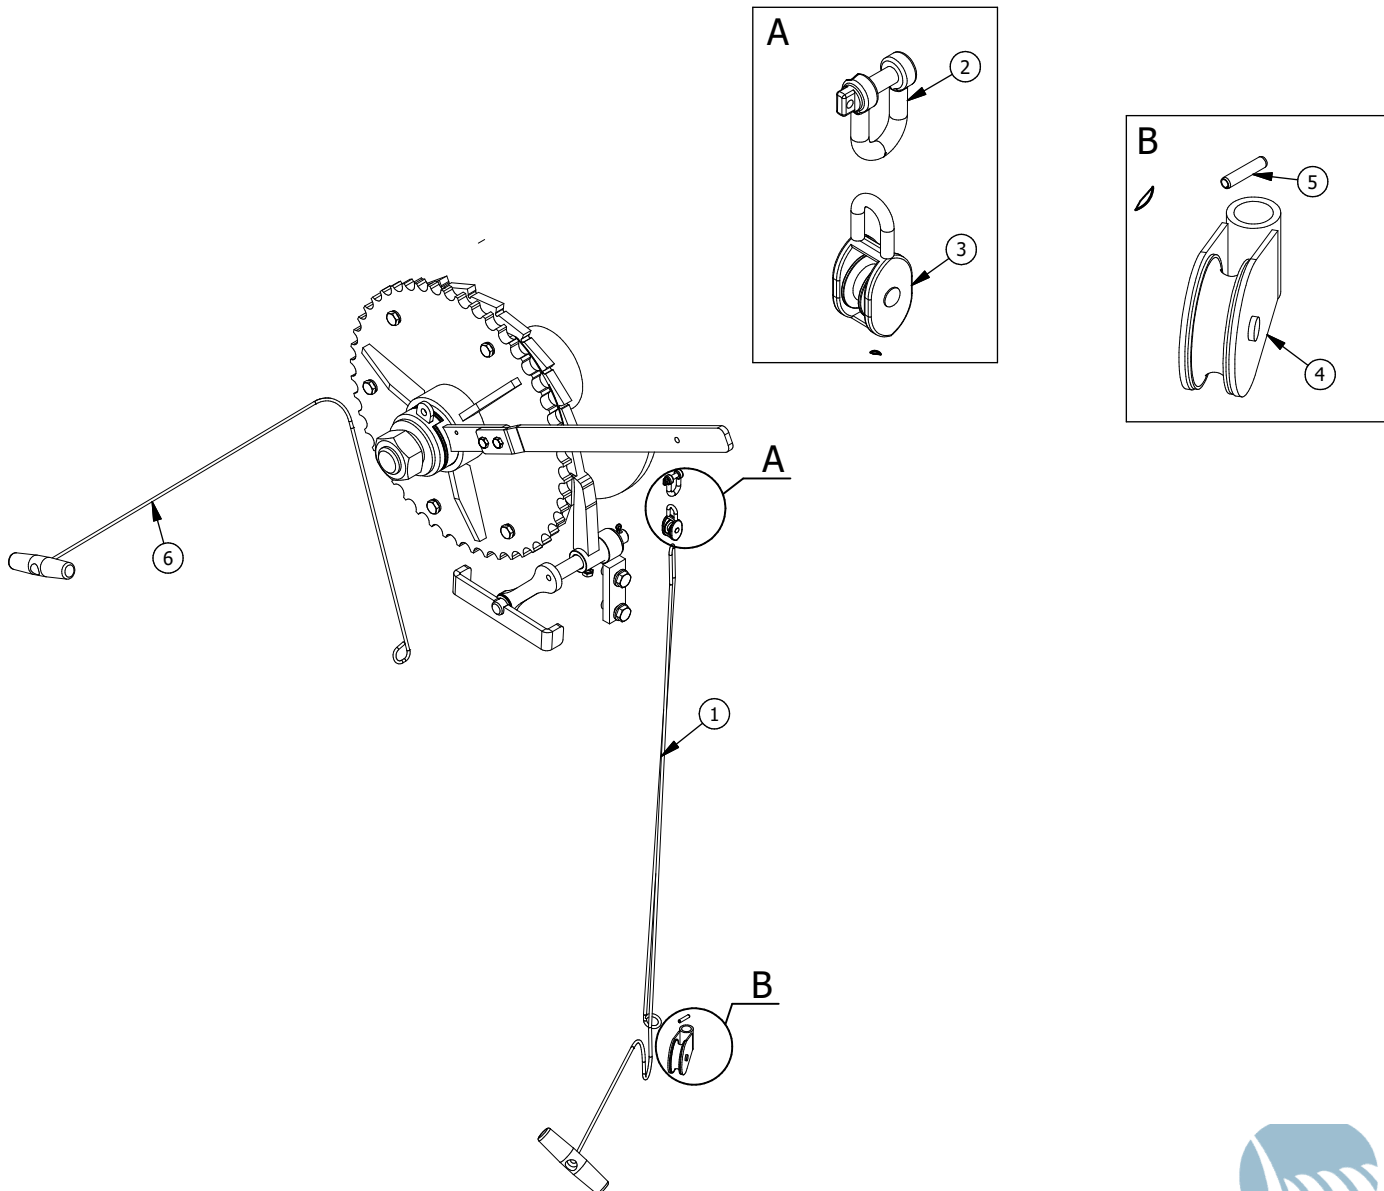

RESERVEDELSLISTE – SPARE PARTS LIST				
Pos.	Qty	Item No./ Varenummer	Beskrivelse	Description
-	1	IG153042	Snorbetjening, kpl. mek.utg. Pos 1-6	Operation cord, cpl. mec.ver. Pos 1-6
-	1	IG154024	Snorbetjening, kpl. hydr.utg. Pos 6	Operation cord, cpl. hyd.ver. Pos 1-6
1	1	IG154025	Snor m/håndtak hvit	Rope w/handle white
2	1	IG022253	Sjakkle 1/4"	Shackle 1/4"
3	1	IG022165	Blokk enkel 1/4"	Block 1/4"
4	1	IG133012	Trinse til tau	Pulley
5	1	IG202815	Spennhylse	Spring-type straight pins - Slotted, light duty
6	1	IG154024	Snor m/håndtak grønn	Rope w/handle green