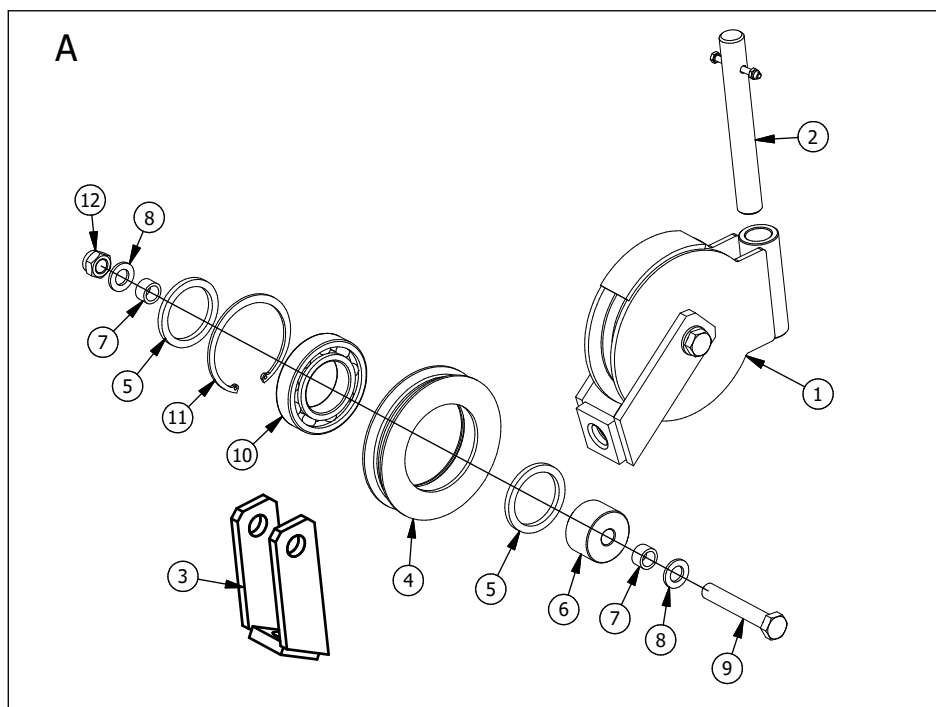

RESERVEDELSLISTE – SPARE PARTS LIST				
Pos.	Qty	Item No./ Varenummer	Beskrivelse	Description
1	1	IG153030	Inntreksblokk kpl.	Pull in block. cpl.
2	1	IG153033	Bolt for inntreksblokk, kpl.	Bolt for block, cpl.
3	1	IG158368	Wirestyring	Wire directioner
4	1	IG158364	Trinse	Pulley
5	2	IG158365	Ring	Washer
6	1	IG158366	Hylse	Bushing
7	2	IG158367	Hylse	Bushing
8	2	IG012354	Skive	Washer
9	1	IG012335	Skrue	Hex-Head Bolt
10	1	IG026036	Lager	Deep groove ball bearings
11	1	IG026920	Seegering	Spring Retaining Ring
12	1	IG012350	Mutter	Hex Nut