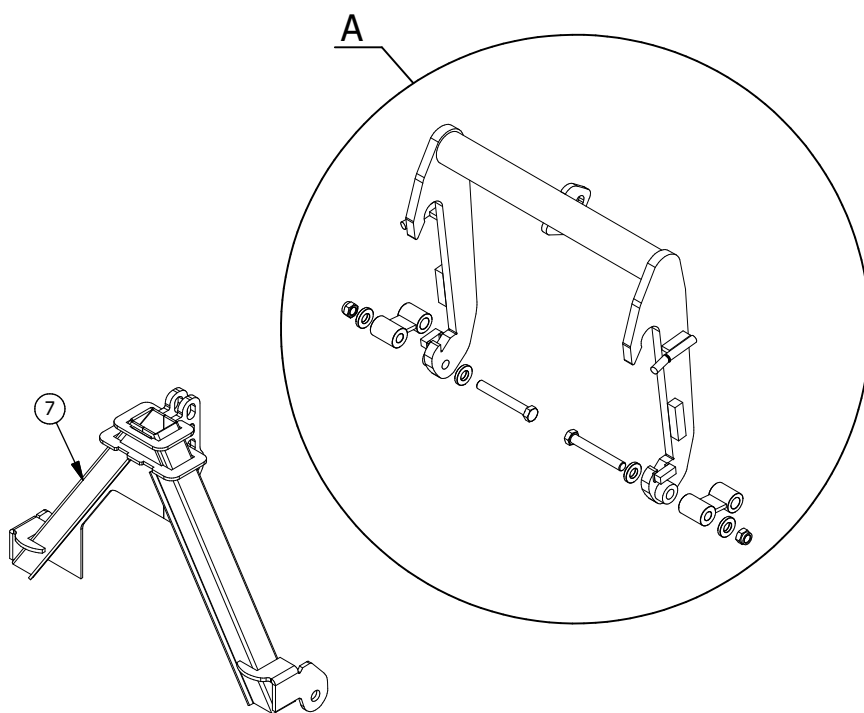

TILLEGGSTYR - OPTION

RESERVEDELSLISTE – SPARE PARTS LIST

Pos.	Qty	Item No./ Varenummer	Beskrivelse	Description
1	1	IG143170	HMV kobling, kpl.	HMV coupler, cpl.
2	1	IG143174	HMV Ramme	HMV Frame
3	2	IG143172	HMV Ramme,mellomstykke	HMV Frame,distance part
4	4	IG143171	HMV Ramme, skive	HMV Frame, washer
5	2	IG012460	Skrue	Hex-Head Bolt
6	2	IG012470	Mutter	Hex Nut
7	1	IG143210	Igland triangel adapter	Igland triangle adapter
8	1	IG159337	Toppgitter	Protection screen