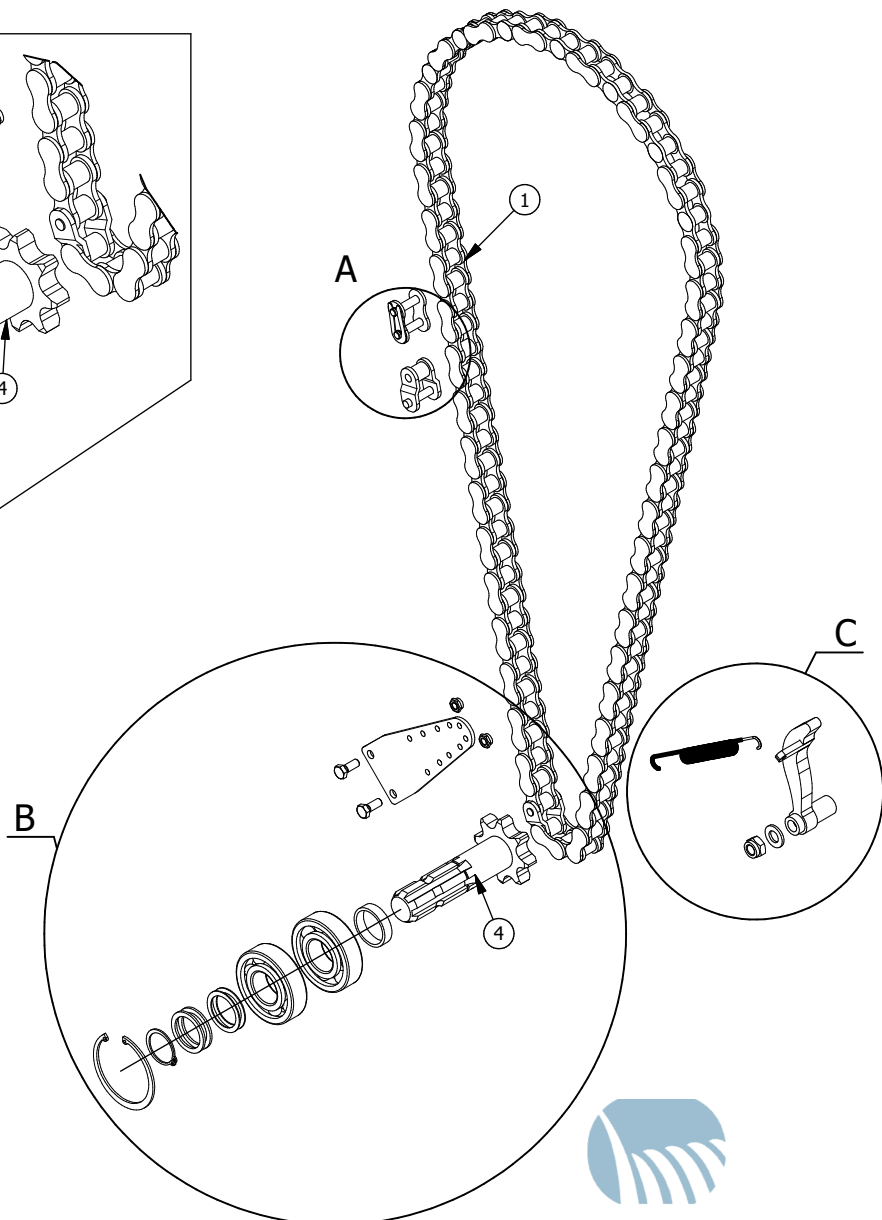

RESERVEDELSLISTE – SPARE PARTS LIST				
Pos.	Qty	Item No./ Varenummer	Beskrivelse	Description
1	1	IG208318	1" kjede, kpl.	1" chain, cpl.
2	1	IG070395	Halvledd	Chain 1/2 link
3	1	IG070397	Kjedelås	Chain locking
4	1	IG158095	Kjedehjul m/aksel	Chain wheel w/axel
5	1	IG122034	Avstandshylse	Retaining ring
6	2	IG026063	Lager	Deep groove ball bearings
7	-	IG031324	Shims 1.0mm	Shims 1.0mm
8	-	IG031325	Shims 2.5mm	Shims 2.5mm
9	1	IG026719	Seegering	Circlip
10	1	IG026909	Seegering	Circlip
11	1	IG154020	Kjedestrammer	Chain tensioner
12	1	IG027250	Fjær	Spring
13	1	IG012270	Mutter	Hex Nut
14	1	IG012274	Skive	Washer
15	1	IG154021	Brakett for fjær	Bracket for spring
16	2	IG012760	Skrue	Hex-Head Bolt
17	2	IG012198	Mutter	Hex Nut