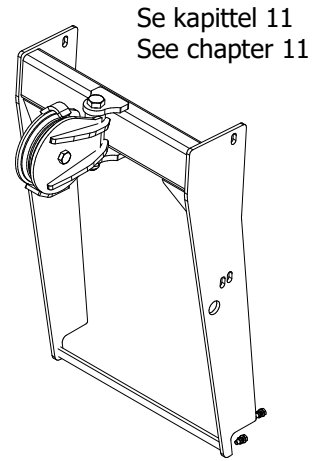

# RESERVEDELSLISTE - SPARE PARTS LIST

Se kapittel 10  
See chapter 10

Se kapittel 11  
See chapter 11

Se kapittel 12  
See chapter 12

RESERVEDELSLISTE – SPARE PARTS LIST				
Pos.	Qty	Item No./ Varenummer	Beskrivelse	Description
1	1	IG154010	Vinsj chassis	Winch chassis
2	1	IG153052	Topp deksel	Top cover
3	2	IG012802	Skruer	Hex-Head Bolt
4	3	IG012235	Skive	Washer
5	2	IG154022	Støttebein	Support legs
6	4	IG731066	Bolt	Bolt
7	10	IG021004	Orepinne	Locking pin
8	1	IG121632	PTO deksel, plast	PTO cover, plastic
9	3	IG012760	Skruer	Hex-Head Bolt
10	3	IG012194	Skive	Washer
11	3	IG012198	Mutter	Hex Nut
12	1	IG154023	Beskyttelsesdeksel	Protection cover
13	4	IG012842	Skruer	Hex-Head Bolt
14	4	IG012274	Skive	Washer
15	1	IG143127	Parkeringsbøyle for PTO	PTO holder
16	1	IG020815	Spennhylse	Spring-type straight pins - Slotted, light duty
17	1	IG020177	Toppstagbolt kat 2	Top link bolt cat 2
18	1	IG020099	Toppstagbolt kat 1 Tilleggsutstyr	Top link bolt cat 1 Option
19	2	IG021410	Trekkstagbolt kat 2-3	Bolt cat 2-3
20	2	IG021320	Trekkstagbolt kat 1-2 Tilleggsutstyr	Bolt cat 1-2 Option