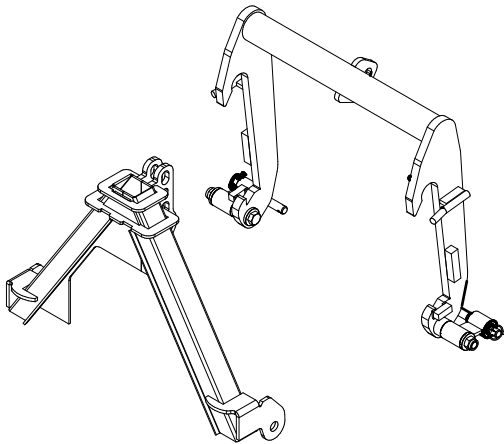

# RESERVEDELSLISTE - SPARE PARTS LIST

Se kapittel 10  
See chapter 10

Se kapittel 11  
See chapter 11

Se kapittel 12  
See chapter 12

RESERVEDELSLISTE – SPARE PARTS LIST				
Pos.	Qty	Item No./ Varenummer	Beskrivelse	Description
1	1	IG154010	Vinsj chassis	Winch chassis
2	1	IG153052	Topp deksel	Top cover
3	2	IG012802	Skruer	Hex-Head Bolt
4	3	IG012235	Skive	Washer
5	2	IG154022	Støttebein	Support legs
6	4	IG731066	Bolt	Bolt
7	10	IG021004	Orepinne	Locking pin
8	1	IG121632	PTO deksel, plast	PTO cover, plastic
9	3	IG012760	Skruer	Hex-Head Bolt
10	3	IG012194	Skive	Washer
11	3	IG012198	Mutter	Hex Nut
12	1	IG154023	Beskyttelsesdeksel	Protection cover
13	4	IG012842	Skruer	Hex-Head Bolt
14	4	IG012274	Skive	Washer
15	1	IG143127	Parkeringsbøyle for PTO	PTO holder
16	1	IG020815	Spennhylse	Spring-type straight pins - Slotted, light duty
17	1	IG020177	Toppstagbolt kat 2	Top link bolt cat 2
18	1	IG020099	Toppstagbolt kat 1 Tilleggsutstyr	Top link bolt cat 1 Option
19	2	IG021410	Trekkstagbolt kat 2-3	Bolt cat 2-3
20	2	IG021320	Trekkstagbolt kat 1-2 Tilleggsutstyr	Bolt cat 1-2 Option