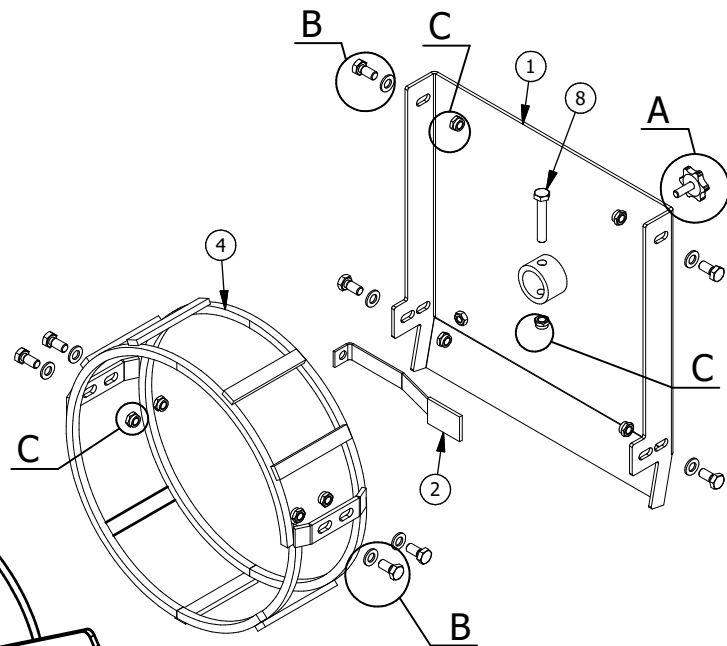

# RESERVEDELSLISTE - SPARE PARTS LIST

Se kapittel 10  
See chapter 10

Se kapittel 11  
See chapter 11

Se kapittel 12  
See chapter 12

RESERVEDELSLISTE – SPARE PARTS LIST				
Pos.	Qty	Item No./ Varenummer	Beskrivelse	Description
1	1	IG154010	Vinsj chassis	Winch chassis
2	1	IG153052	Topp deksel	Top cover
3	2	IG012802	Skruer	Hex-Head Bolt
4	3	IG012235	Skive	Washer
5	2	IG154022	Støttebein	Support legs
6	4	IG731066	Bolt	Bolt
7	10	IG021004	Orepinne	Locking pin
8	1	IG121632	PTO deksel, plast	PTO cover, plastic
9	3	IG012760	Skruer	Hex-Head Bolt
10	3	IG012194	Skive	Washer
11	3	IG012198	Mutter	Hex Nut
12	1	IG154023	Beskyttelsesdeksel	Protection cover
13	4	IG012842	Skruer	Hex-Head Bolt
14	4	IG012274	Skive	Washer
15	1	IG143127	Parkeringsbøyle for PTO	PTO holder
16	1	IG020815	Spennhylse	Spring-type straight pins - Slotted, light duty
17	1	IG020177	Toppstagbolt kat 2	Top link bolt cat 2
18	1	IG020099	Toppstagbolt kat 1 Tilleggsutstyr	Top link bolt cat 1 Option
19	2	IG021410	Trekkstagbolt kat 2-3	Bolt cat 2-3
20	2	IG021320	Trekkstagbolt kat 1-2 Tilleggsutstyr	Bolt cat 1-2 Option

RESERVEDELSLISTE – SPARE PARTS LIST				
Pos.	Qty	Item No./ Varenummer	Beskrivelse	Description
1	1	IG153015	Bakplate	Plate back
2	1	IG122013	Subbebrems	Brake
3	1	IG143230	Strammeskruer subbebrems	Adjustment screw for sub brake
4	1	IG153039	Trommelgrind	Drum cover
5	8	IG012842	Skrue	Hex-Head Bolt
6	8	IG012274	Skive	Washer
7	8	IG012270	Mutter	Hex Nut
8	1	IG017167	Skrue	Hex-Head Bolt