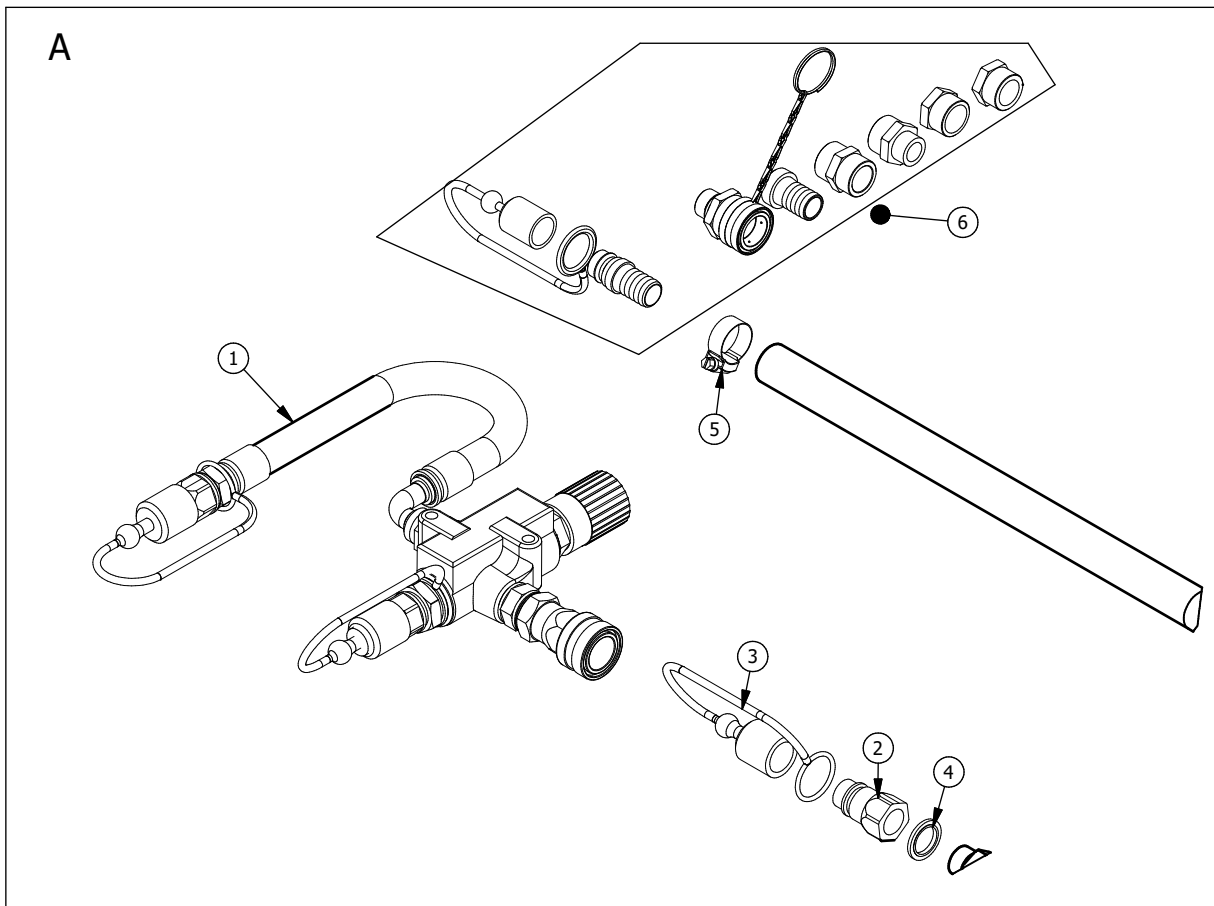

BARE FOR HYDRAULISK UTGAVE - ONLY HYDRAULIC VERSION

RESERVEDELSLISTE – SPARE PARTS LIST				
Pos.	Qty	Item No./ Varenummer	Beskrivelse	Description
1	1	IG090378	Oljefordelingsventil, kpl.	Oil flow control valve
2	1	IG047032	Hurtigkobling han	Quick coupler han
3	1	IG047033	Støvhette rød for hankobling	Dust protection red
4	1	IG047143	Skive m/gummipakning	Washer w/rubber
5	2	IG017477	Slangeklemme	Hose clamp
6	1	IG049450	Motstandsfri retur, sett	Anti counter pressure, set