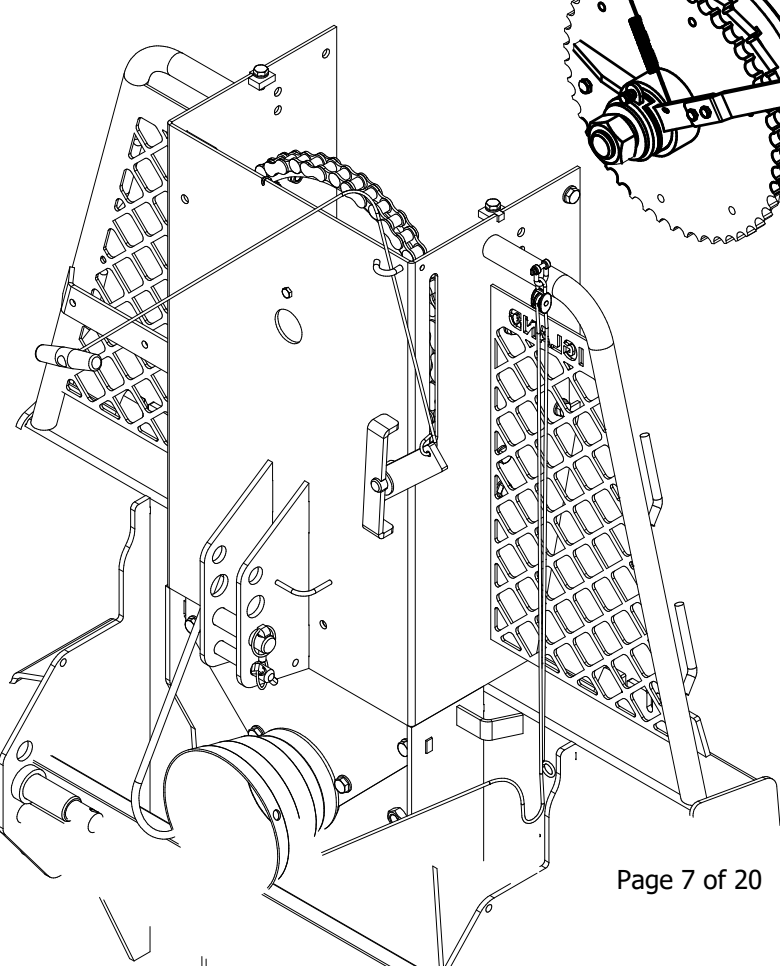

# RESERVEDELSLISTE - SPARE PARTS LIST

Se kapittel 10  
See chapter 10

Se kapittel 11  
See chapter 11

Se kapittel 12  
See chapter 12

RESERVEDELSLISTE – SPARE PARTS LIST				
Pos.	Qty	Item No./ Varenummer	Beskrivelse	Description
1	1	IG154010	Vinsj chassis	Winch chassis
2	1	IG153052	Topp deksel	Top cover
3	2	IG012802	Skruer	Hex-Head Bolt
4	3	IG012235	Skive	Washer
5	2	IG154022	Støttebein	Support legs
6	4	IG731066	Bolt	Bolt
7	10	IG021004	Orepinne	Locking pin
8	1	IG121632	PTO deksel, plast	PTO cover, plastic
9	3	IG012760	Skruer	Hex-Head Bolt
10	3	IG012194	Skive	Washer
11	3	IG012198	Mutter	Hex Nut
12	1	IG154023	Beskyttelsesdeksel	Protection cover
13	4	IG012842	Skruer	Hex-Head Bolt
14	4	IG012274	Skive	Washer
15	1	IG143127	Parkeringsbøyle for PTO	PTO holder
16	1	IG020815	Spennhylse	Spring-type straight pins - Slotted, light duty
17	1	IG020177	Toppstagbolt kat 2	Top link bolt cat 2
18	1	IG020099	Toppstagbolt kat 1 Tilleggsutstyr	Top link bolt cat 1 Option
19	2	IG021410	Trekkstagbolt kat 2-3	Bolt cat 2-3
20	2	IG021320	Trekkstagbolt kat 1-2 Tilleggsutstyr	Bolt cat 1-2 Option

RESERVEDELSLISTE – SPARE PARTS LIST				
Pos.	Qty	Item No./ Varenummer	Beskrivelse	Description
1	1	IG153015	Bakplate	Plate back
2	1	IG122013	Subbebrems	Brake
3	1	IG143230	Strammeskruer subbebrems	Adjustment screw for sub brake
4	1	IG153039	Trommelgrind	Drum cover
5	8	IG012842	Skrue	Hex-Head Bolt
6	8	IG012274	Skive	Washer
7	8	IG012270	Mutter	Hex Nut
8	1	IG017167	Skrue	Hex-Head Bolt