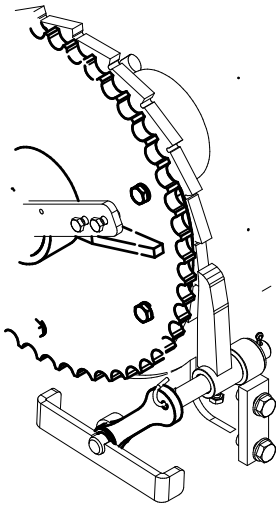

## RESERVEDELSLISTE – SPARE PARTS LIST

Pos.	Qty	Item No./ Varenummer	Beskrivelse	Description
1	1	IG300902	Mekanisk vinsj med palsperre	Mechanical winch with ratchet
1	1	IG300903	Hydraulisk vinsj med palsperre	Hydraulic winch with ratchet

# RESERVEDELSLISTE - SPARE PARTS LIST

Se kapittel 1  
See chapter 1

Se kapittel 2  
See chapter 2

Se kapittel 3  
See chapter 3

Se kapittel 4  
See chapter 4

Se kapittel 5  
See chapter 5

Se kapittel 6  
See chapter 6

# RESERVEDELSLISTE - SPARE PARTS LIST

Se kapittel 10  
See chapter 10

Se kapittel 11  
See chapter 11

Se kapittel 12  
See chapter 12

RESERVEDELSLISTE – SPARE PARTS LIST				
Pos.	Qty	Item No./ Varenummer	Beskrivelse	Description
1	1	IG154010	Vinsj chassis	Winch chassis
2	1	IG153052	Topp deksel	Top cover
3	2	IG012802	Skruer	Hex-Head Bolt
4	3	IG012235	Skive	Washer
5	2	IG154022	Støttebein	Support legs
6	4	IG731066	Bolt	Bolt
7	10	IG021004	Orepinne	Locking pin
8	1	IG121632	PTO deksel, plast	PTO cover, plastic
9	3	IG012760	Skruer	Hex-Head Bolt
10	3	IG012194	Skive	Washer
11	3	IG012198	Mutter	Hex Nut
12	1	IG154023	Beskyttelsesdeksel	Protection cover
13	4	IG012842	Skruer	Hex-Head Bolt
14	4	IG012274	Skive	Washer
15	1	IG143127	Parkeringsbøyle for PTO	PTO holder
16	1	IG020815	Spennhylse	Spring-type straight pins - Slotted, light duty
17	1	IG020177	Toppstagbolt kat 2	Top link bolt cat 2
18	1	IG020099	Toppstagbolt kat 1 Tilleggsutstyr	Top link bolt cat 1 Option
19	2	IG021410	Trekkstagbolt kat 2-3	Bolt cat 2-3
20	2	IG021320	Trekkstagbolt kat 1-2 Tilleggsutstyr	Bolt cat 1-2 Option