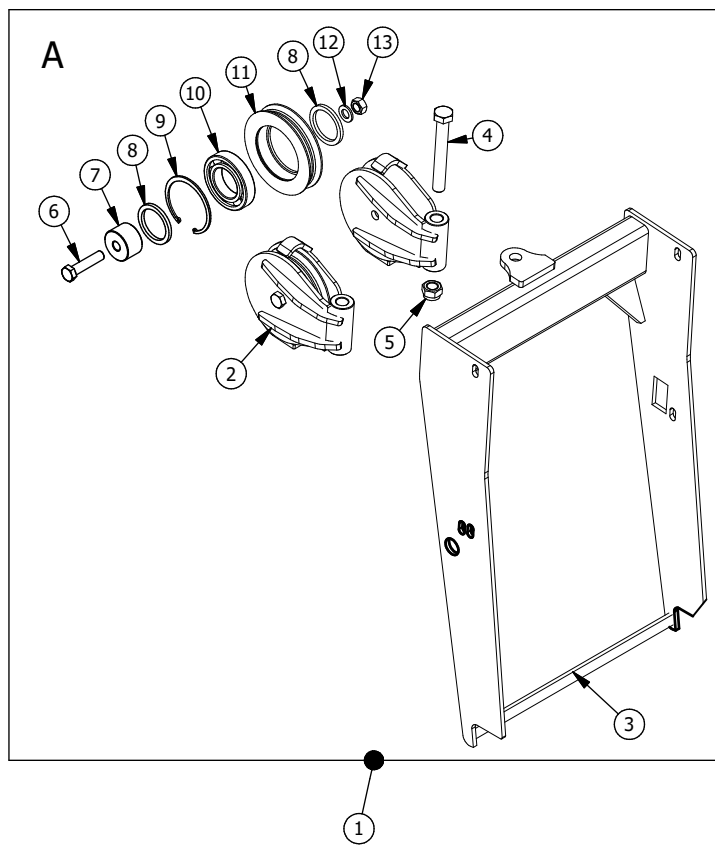

TILLEGGSTYR - OPTION

RESERVEDELSLISTE – SPARE PARTS LIST				
Pos.	Qty	Item No./ Varenummer	Beskrivelse	Description
1	1	IG153160	Toppblokk med ramme, kpl.	Top block w/frame, cpl.
2	2	IG153007	Blokk, kpl.	Pulley, cpl.
3	1	IG153162	Ramme	Frame
4	1	IG012420	Skrue	Hex-Head Bolt
5	1	IG012430	Mutter	Hex Nut
6	2	IG012334	Skrue	Hex-Head Bolt
7	2	IG158366	Hylse	Bushing
8	4	IG158365	Ring	Washer
9	2	IG026920	Seegering	Circlip
10	2	IG026036	Lager	Deep groove ball bearings
11	2	IG158364	Trinse	Pulley
12	2	IG012354	Skive	Washer
13	2	IG012350	Mutter	Hex Nut
14	1	IG022151	Motorsagholder	Saw holder
15	1	IG022150	Kombikanne holder	Fuel Can Holder Assembly
16	2	IG016067	Skruer	Cup Head Square Neck Bolt
17	2	IG012231	Mutter	Hex Nut