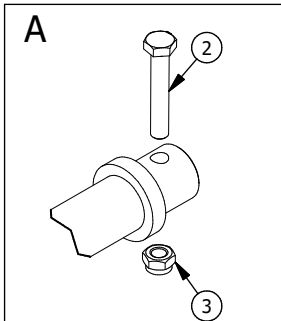

RESERVEDELSLISTE – SPARE PARTS LIST				
Pos.	Qty	Item No./ Varenummer	Beskrivelse	Description
1	1	IG153112	Hovedaksel	Main shaft
2	1	IG017167	SKRUE, Spesial-,M12 x 70, gjengelengde	Hex-Head Bolt
3	2	IG012270	MUTTER Låse - M12 - nylon	Hex Nut M12
4	5	IG026062	LAGER Kule Enradet spor - 6306-2Z/6306-2RS	Deep groove ball bearings 63062Z/6306-2RS
5	1	IG153107	Trommel	Drum
7	1	IG153046	Fjær	Spring
8	1	IG153020	Clutchlamellkloss	Clutch
9	1	IG153536	Kjedehjul 1" 48 tenner	Chain wheel 1" 48 teeth
10	6	IG012803	SKRUE Sekskant - M10 x 30 - helgjenget	Hex-Head Bolt M10x30
11	6	IG012234	SKIVE Fjær - 10mm	Spring Washer 10mm
12	1	IG026350	LAGER Kule - Aksial - 5111365-90-18	Thrust Ball Bearing 5111365-90-18