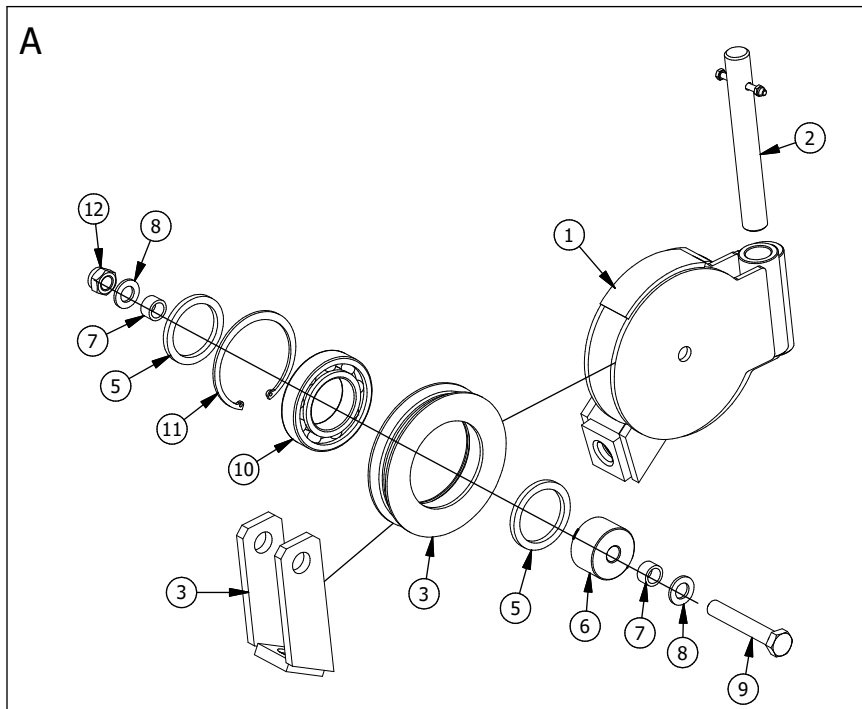

RESERVEDELSLISTE – SPARE PARTS LIST				
Pos.	Qty	Item No./ Varenummer	Beskrivelse	Description
1	1	IG153030	Inntreksblokk, kpl.	Pull in block, cpl.
2	1	IG153033	Bolt for inntreksblokk, kpl.	Bolt for block, cpl.
3	1	IG158368	Wirestyring	Wire directioner
3	1	IG158364	Trinse	Pulley
5	2	IG158365	Ring	Washer
6	1	IG158366	Hylse	Bushing
7	2	IG158367	Hylse	Bushing
8	2	IG012354	Skive Ø16	Washer Ø16
9	1	IG012335	Skrue M16x100	Hex-Head Bolt M16x100
10	1	IG026036	LAGER Kule Enradet spor - 6211-2RS	Deep groove ball bearings 6211-2RS
11	1	IG026920	SEEGERSIKRING,I 100, s-3,0	Spring Retaining Ring I 100,s-3,0
12	1	IG012350	Mutter M16	Hex Nut M16