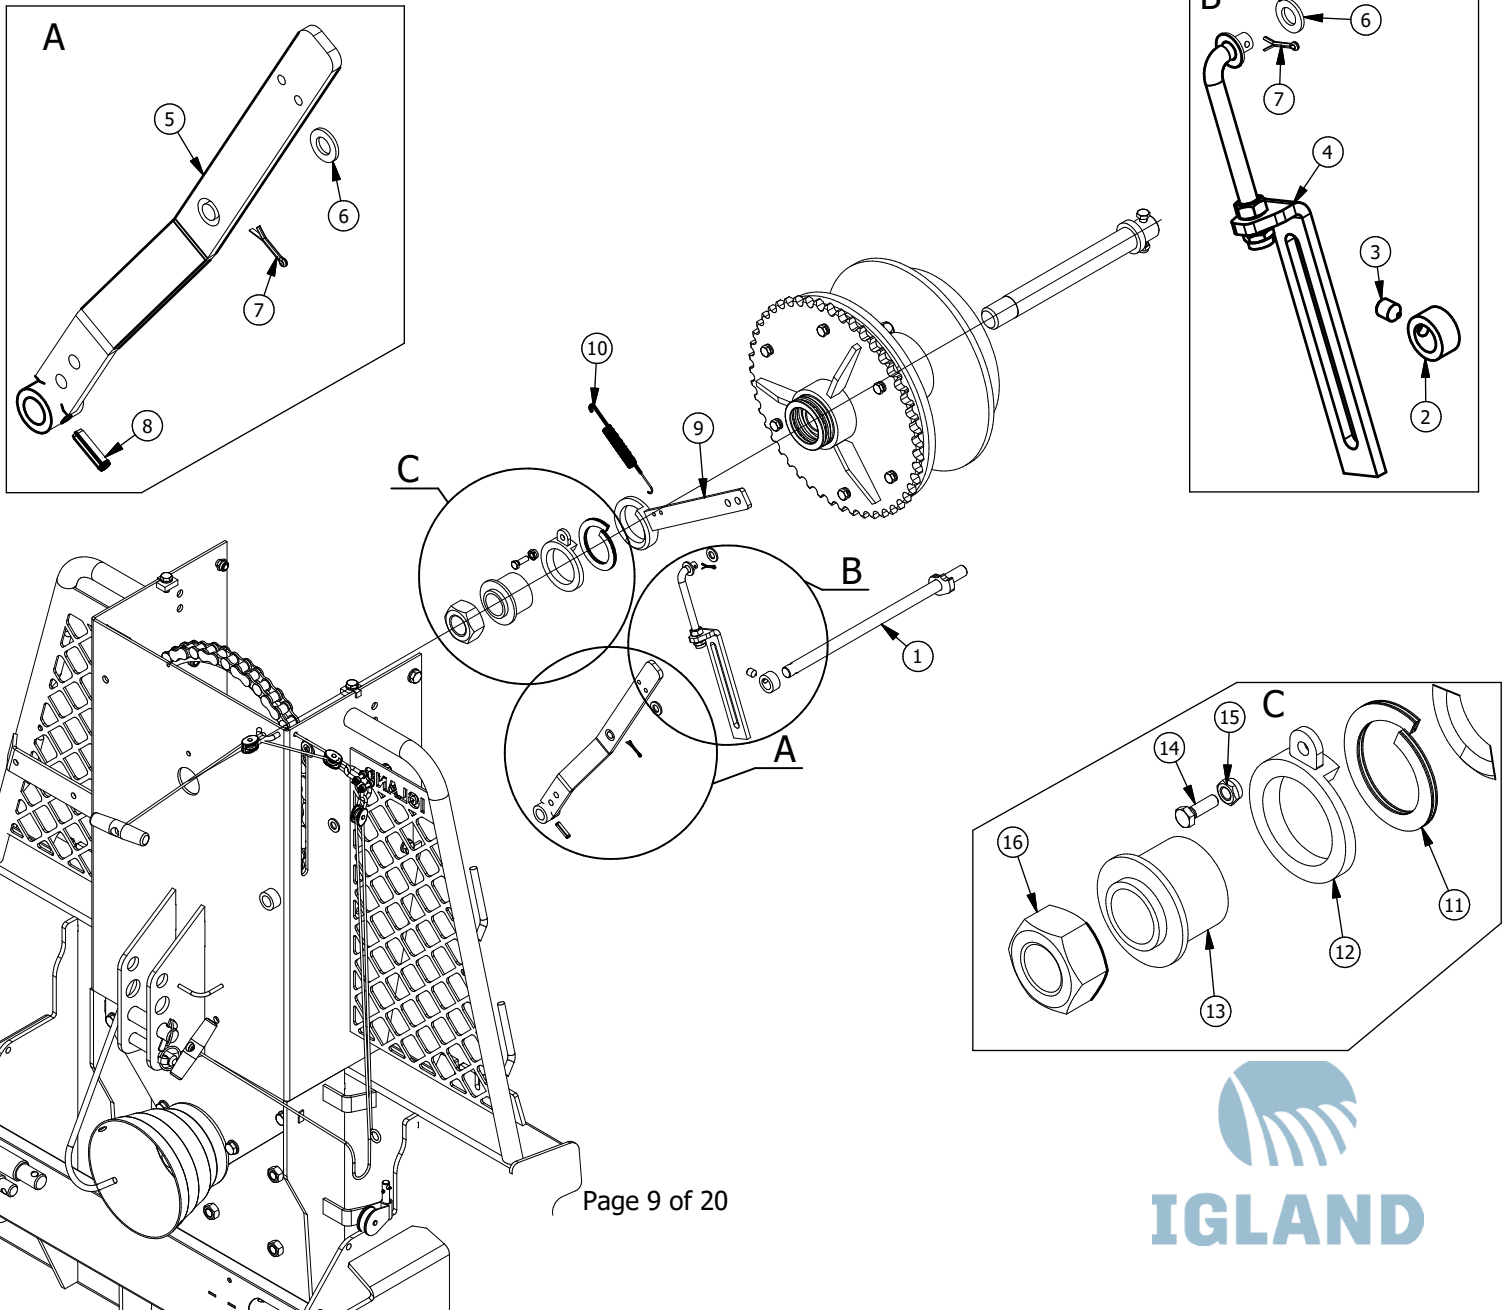

RESERVEDELSLISTE – SPARE PARTS LIST

Pos.	Qty	Item No./ Varenummer	Beskrivelse	Description
1	1	IG153115	Eksenteraksel	Cam shaft
2	1	IG143081	Hylse	Sleeve
3	1	IG015566	Gjengestift spiss ende - M12 x 16	Hexagon socket set screw with cone point M12x16
4	1	IG143097	Mellomarm, justerbar, kpl.	Arm adjustable, cpl.
5	1	IG143099	Spak, komplett	Lever, complete for brake band
6	2	IG012274	SKIVE Plan - M12	Washer 12mm
7	2	IG021045	Splint - 4 x 25	Split Pin 4x25
8	1	IG020825	SPENNHYLSE, 8x30	Spring-type straight pins - Slotted, light duty 8x30
9	1	IG143077	Ekspansjonsring m/spak	Ekspansjonsring w/rod
10	2	IG027250	Fjær	Spring
11	1	IG026363	Lager, splittet	Bearing, special cut
12	1	IG122026	Ekspansjonsring	Ekspansjon ring
13	1	IG153024	Foring	Bushing
14	1	IG012762	SKRUE Sekskant - M8 x 25 - helgjenget	Hex-Head Bolt M8x25
15	1	IG012198	MUTTER Låse - M8 - nylon	Hex Nut M8
16	1	IG017166	MUTTER Låse - M39	Hex Nut M39