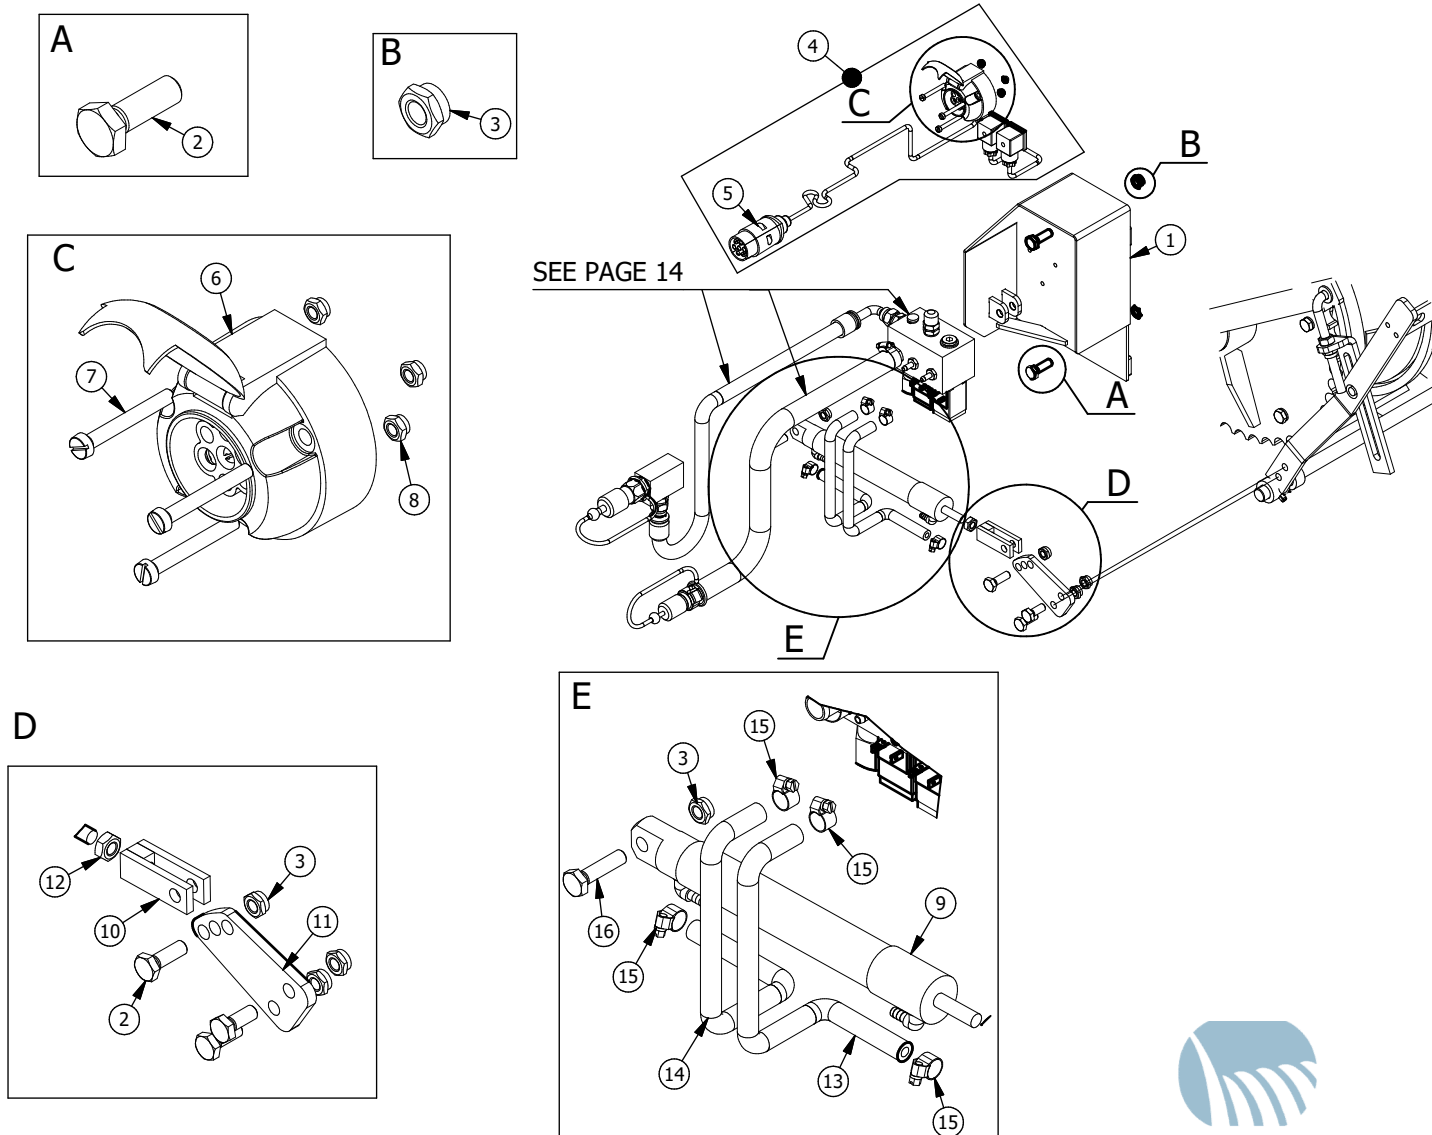

BARE FOR HYDRAULISK UTGAVE - ONLY HYDRAULIC VERSION

RESERVEDELSLISTE – SPARE PARTS LIST				
Pos.	Qty	Item No./ Varenummer	Beskrivelse	Description
1	1	IG143082	Brakett for sentral	Bracket for central
2	2	IG012803	SKRUE Sekskant - M10 x 30 - helgjenget	Hex-Head Bolt
3	3	IG012231	MUTTER Låse - M10 - nylon	Hex Nut
4	1	IG143084	Kabel, kpl. m/ kontakt og støpsel	Cable, cpl. contact
5	1	IG090765	Tilhengerstøpsel, 7 pol	Trailer plug, 7 pol
6	1	IG090764	Tilhengerkontakt 7 pol	Trailercontact 7 pole
7	3	IG013916	SKRUE Sylinder - m/spor, M5 x 40	Slotted Cheese Head Screw
8	3	IG012078	MUTTER Låse - M5 - nylon	Hex Nut
9	1	IG158755	SYLINDER - Clutch - LH(P), Kpl,	Cylinder
10	1	IG158712	Gaffel for cylinder	Fork for cylinder
11	1	IG154034	Sylinderfeste på spak	Cylinder bracket
12	1	IG012237	MUTTER u/lås - M10	Hex Nut
13	1	IG044053	Slange uten koblinger	Hose without coupler
14	1	IG044052	Slange uten koblinger	Hose without coupler
15	4	IG017485	Slangeklemme	Hose clamp
16	1	IG012805	SKRUE Sekskant - M10 x 40 - helgjenget	Hex-Head Bolt