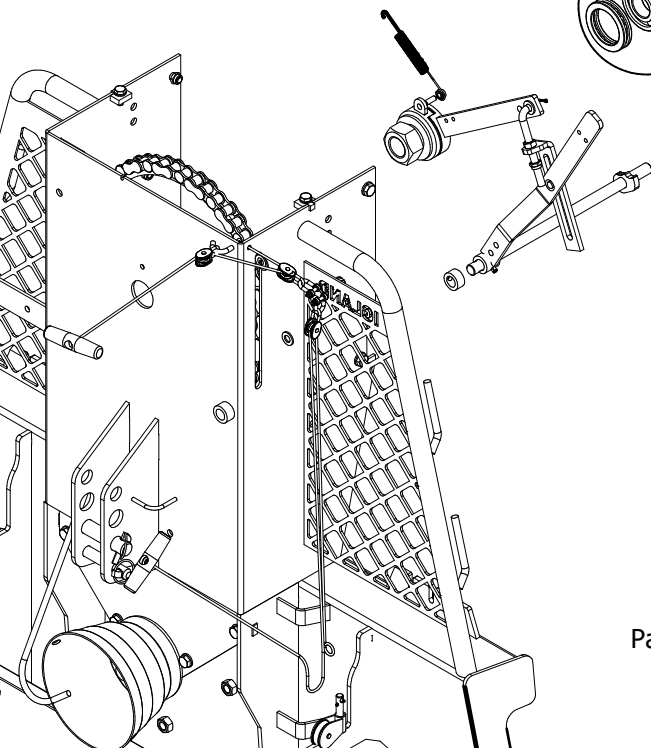

RESERVEDELSLISTE – SPARE PARTS LIST				
Pos.	Qty	Item No./ Varenummer	Beskrivelse	Description
1	1	IG153112	Hovedaksel	Main shaft
2	1	IG017167	SKRUE, Spesial-,M12 x 70, gjengelengde	Hex-Head Bolt
3	2	IG012270	MUTTER Låse - M12 - nylon	Hex Nut M12
4	5	IG026062	LAGER Kule Enradet spor - 6306-2Z/6306-2RS	Deep groove ball bearings 63062Z/6306-2RS
5	1	IG153107	Trommel	Drum
7	1	IG153046	Fjær	Spring
8	1	IG153020	Clutchlamellkloss	Clutch
9	1	IG153536	Kjedehjul 1" 48 tenner	Chain wheel 1" 48 teeth
10	6	IG012803	SKRUE Sekskant - M10 x 30 - helgjenget	Hex-Head Bolt M10x30
11	6	IG012234	SKIVE Fjær - 10mm	Spring Washer 10mm
12	1	IG026350	LAGER Kule - Aksial - 5111365-90-18	Thrust Ball Bearing 5111365-90-18