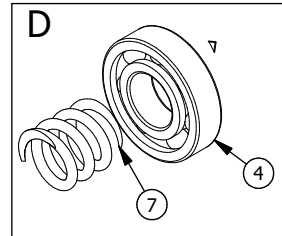

RESERVEDELSLISTE – SPARE PARTS LIST				
Pos.	Qty	Item No./ Varenummer	Beskrivelse	Description
1	1	IG153112	Hovedaksel	Main shaft
2	1	IG017167	SKRUE, Spesial-,M12 x 70, gjengelengde	Hex-Head Bolt
3	2	IG012270	MUTTER Låse - M12 - nylon	Hex Nut M12
4	5	IG026062	LAGER Kule Enradet spor - 6306-2Z/6306-2RS	Deep groove ball bearings 63062Z/6306-2RS
5	1	IG153107	Trommel	Drum
7	1	IG153046	Fjær	Spring
8	1	IG153020	Clutchlamellkloss	Clutch
9	1	IG153536	Kjedehjul 1" 48 tenner	Chain wheel 1" 48 teeth
10	6	IG012803	SKRUE Sekskant - M10 x 30 - helgjenget	Hex-Head Bolt M10x30
11	6	IG012234	SKIVE Fjær - 10mm	Spring Washer 10mm
12	1	IG026350	LAGER Kule - Aksial - 5111365-90-18	Thrust Ball Bearing 5111365-90-18