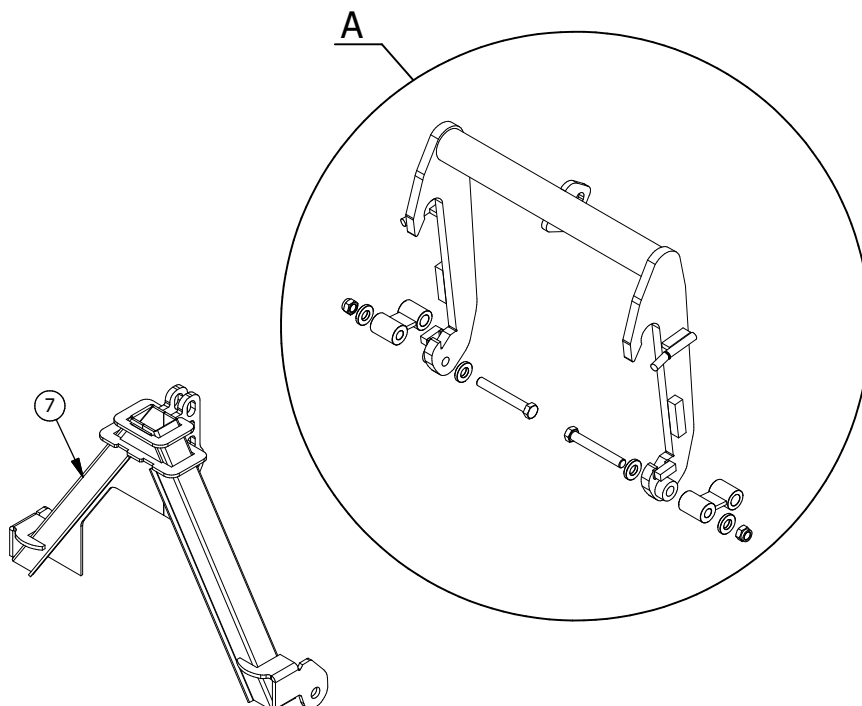

TILLEGGSUTSTYR - OPTION

RESERVEDELSLISTE – SPARE PARTS LIST

Pos.	Qty	Item No./ Varenummer	Beskrivelse	Description
1	1	IG143170	HMV kobling, kpl.	HMV coupler, cpl.
2	1	IG143174	HMV Ramme	HMV Frame
3	2	IG143172	HMV Ramme,mellomstykke	HMV Frame,distance part
4	4	IG143171	HMV Ramme, skive	HMV Frame, washer
5	2	IG012460	Skrue	Hex-Head Bolt
6	2	IG012470	Mutter	Hex Nut
7	1	IG143210	Igland triangel adapter	Igland triangle adapter
8	1	IG159337	Toppgitter	Protection screen