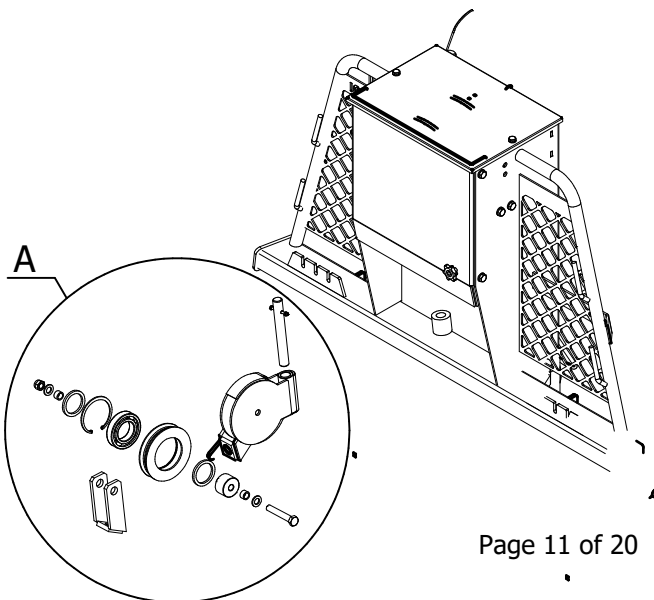

RESERVEDELSLISTE – SPARE PARTS LIST				
Pos.	Qty	Item No./ Varenummer	Beskrivelse	Description
1	1	IG153030	Inntreksblokk, kpl.	Pull in block, cpl.
2	1	IG153033	Bolt for inntreksblokk, kpl.	Bolt for block, cpl.
3	1	IG158368	Wirestyring	Wire directioner
3	1	IG158364	Trinse	Pulley
5	2	IG158365	Ring	Washer
6	1	IG158366	Hylse	Bushing
7	2	IG158367	Hylse	Bushing
8	2	IG012354	Skive Ø16	Washer Ø16
9	1	IG012335	Skrue M16x100	Hex-Head Bolt M16x100
10	1	IG026036	LAGER Kule Enradet spor - 6211-2RS	Deep groove ball bearings 6211-2RS
11	1	IG026920	SEEGERSIKRING,I 100, s-3,0	Spring Retaining Ring I 100,s-3,0
12	1	IG012350	Mutter M16	Hex Nut M16