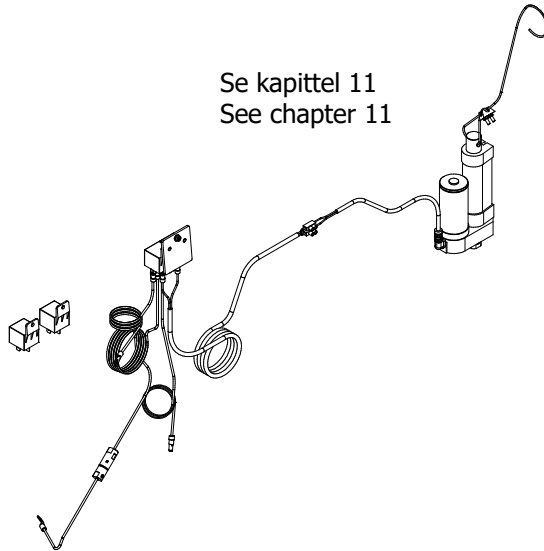

# RESERVEDELSLISTE - SPARE PARTS LIST

Se kapittel 9  
See chapter 9

Se kapittel 10  
See chapter 10

Se kapittel 11  
See chapter 11

RESERVEDELSLISTE – SPARE PARTS LIST				
Pos.	Qty	Item No./ Varenummer	Beskrivelse	Description
1	1	IG154010	Vinsj chassis	Winch chassis
2	1	IG153116	Toppeksel	Top cover
3	2	IG012802	SKRUE Sekskant - M10 x 25 - helgjenge	Hex-Head Bolt M10x25
4	3	IG012235	SKIVE Plan - 10mm	Washer 10mm
5	2	IG154022	Støttebein	Support legs
6	4	IG731066	Bolt	Bolt
7	10	IG021004	Orepinne	Locking pin
8	1	IG121632	PTO deksel, plast	PTO cover, plastic
9	3	IG012760	SKRUE Sekskant - M8 x 20 - helgjenge	Hex-Head Bolt M8x20
10	3	IG012194	SKIVE Plan - 8mm	Washer 8mm
11	3	IG012198	MUTTER Låse - M8 - nylon	Hex Nut M8
12	1	IG154023	Beskyttelsesdeksel	Protection cover
13	4	IG012842	SKRUE Sekskant - M12 x 25 - helgjenge	Hex-Head Bolt M12x25
14	4	IG012274	SKIVE Plan -12mm	Washer 12mm
15	1	IG143127	Parkeringsbøyle for PTO	PTO holder
16	2	IG020815	Spennhylse	Spring-type straight pins - Slotted, light duty
17	1	IG020177	Topstagbolt kat 2	Top link bolt cat 2
18	1	IG020099	Topstagbolt kat 1 Ekstrautstyr	Top link bolt cat 1 Option
19	2	IG021410	Trekkstangbolt kat 2-3	Bolt kat 2-3
20	2	IG021320	Trekkstangbolt kat 1-2 Ekstrautstyr	Bolt cat 1-2 Option