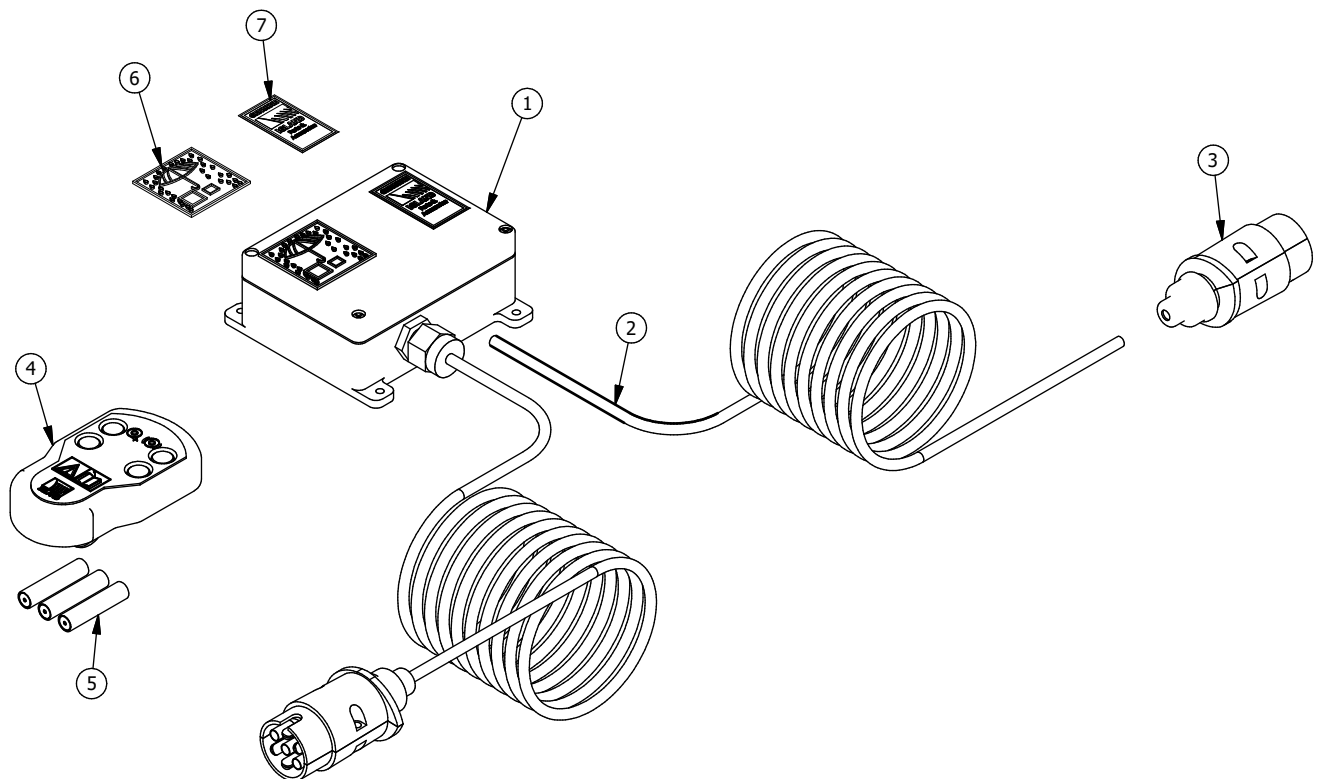

BARE FOR HYDRAULISK UTGAVE - ONLY HYDRAULIC VERSION

RESERVEDELSLISTE – SPARE PARTS LIST				
Pos.	Qty	Item No./ Varenummer	Beskrivelse	Description
-	1	IG091174	Radio kontrollsett, kpl. Pos 1-7	Radio controlset. cpl. Pos 1-7
1	1	IG095652	Mottaker 2,4 GHz kpl. m/kabel og kontakter	Reciever 2,4 GHz
2	1	IG028265	Kabel 4 leder	Cable
3	1	IG090765	Tilhengerstøpsel, 7 pol	Contact, 7 pol
4	1	IG095622	Radiosender 2 kanal, 2.4 GHz	Radio transmitter 2 channel, 2,4 GHz
5	3	IG095370	Batteri 1,5V AAA	Battery 1.5V AAA
6	1	IG391426	Klebmerke	Stickers
7	1	IG391427	Klebmerke	Stickers