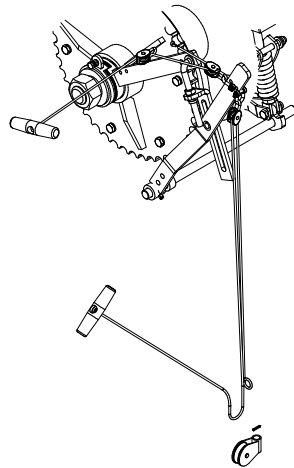

# RESERVEDELSLISTE - SPARE PARTS LIST

RESERVEDELSLISTE – SPARE PARTS LIST				
Pos.	Qty	Item No./ Varenummer	Beskrivelse	Description
1	1	IG300904	Mekanisk vinsj med automatisk brems	Mechanical winch with automatical brake
2	1	IG300905	Hydraulisk vinsj med automatisk brems	Hydraulic winch with automatical brake

# RESERVEDELSLISTE - SPARE PARTS LIST

Se kapittel 1  
See chapter 1

Se kapittel 2  
See chapter 2

Se kapittel 3  
See chapter 3

Se kapittel 4  
See chapter 4

Se kapittel 5  
See chapter 5

Se kapittel 6  
See chapter 6