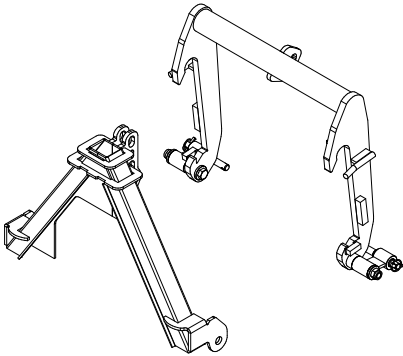

# RESERVEDELSLISTE - SPARE PARTS LIST

Se kapittel 9  
See chapter 9

Se kapittel 10  
See chapter 10

Se kapittel 11  
See chapter 11

RESERVEDELSLISTE – SPARE PARTS LIST				
Pos.	Qty	Item No./ Varenummer	Beskrivelse	Description
1	1	IG154010	Vinsj chassis	Winch chassis
2	1	IG153116	Toppeksel	Top cover
3	2	IG012802	SKRUE Sekskant - M10 x 25 - helgjenge	Hex-Head Bolt M10x25
4	3	IG012235	SKIVE Plan - 10mm	Washer 10mm
5	2	IG154022	Støttebein	Support legs
6	4	IG731066	Bolt	Bolt
7	10	IG021004	Orepinne	Locking pin
8	1	IG121632	PTO deksel, plast	PTO cover, plastic
9	3	IG012760	SKRUE Sekskant - M8 x 20 - helgjenge	Hex-Head Bolt M8x20
10	3	IG012194	SKIVE Plan - 8mm	Washer 8mm
11	3	IG012198	MUTTER Låse - M8 - nylon	Hex Nut M8
12	1	IG154023	Beskyttelsesdeksel	Protection cover
13	4	IG012842	SKRUE Sekskant - M12 x 25 - helgjenge	Hex-Head Bolt M12x25
14	4	IG012274	SKIVE Plan -12mm	Washer 12mm
15	1	IG143127	Parkeringsbøyle for PTO	PTO holder
16	2	IG020815	Spennhylse	Spring-type straight pins - Slotted, light duty
17	1	IG020177	Topstagbolt kat 2	Top link bolt cat 2
18	1	IG020099	Topstagbolt kat 1 Ekstrautstyr	Top link bolt cat 1 Option
19	2	IG021410	Trekkstangbolt kat 2-3	Bolt kat 2-3
20	2	IG021320	Trekkstangbolt kat 1-2 Ekstrautstyr	Bolt cat 1-2 Option