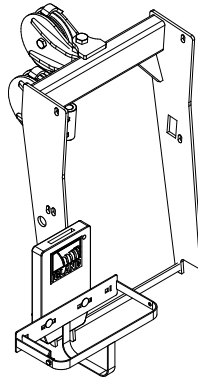

# RESERVEDELSLISTE - SPARE PARTS LIST

Se kapittel 9  
See chapter 9

Se kapittel 10  
See chapter 10

Se kapittel 11  
See chapter 11

RESERVEDELSLISTE – SPARE PARTS LIST				
Pos.	Qty	Item No./ Varenummer	Beskrivelse	Description
1	1	IG154010	Vinsj chassis	Winch chassis
2	1	IG153116	Toppeksel	Top cover
3	2	IG012802	SKRUE Sekskant - M10 x 25 - helgjenge	Hex-Head Bolt M10x25
4	3	IG012235	SKIVE Plan - 10mm	Washer 10mm
5	2	IG154022	Støttebein	Support legs
6	4	IG731066	Bolt	Bolt
7	10	IG021004	Orepinne	Locking pin
8	1	IG121632	PTO deksel, plast	PTO cover, plastic
9	3	IG012760	SKRUE Sekskant - M8 x 20 - helgjenge	Hex-Head Bolt M8x20
10	3	IG012194	SKIVE Plan - 8mm	Washer 8mm
11	3	IG012198	MUTTER Låse - M8 - nylon	Hex Nut M8
12	1	IG154023	Beskyttelsesdeksel	Protection cover
13	4	IG012842	SKRUE Sekskant - M12 x 25 - helgjenge	Hex-Head Bolt M12x25
14	4	IG012274	SKIVE Plan -12mm	Washer 12mm
15	1	IG143127	Parkeringsbøyle for PTO	PTO holder
16	2	IG020815	Spennhylse	Spring-type straight pins - Slotted, light duty
17	1	IG020177	Topstagbolt kat 2	Top link bolt cat 2
18	1	IG020099	Topstagbolt kat 1 Ekstrautstyr	Top link bolt cat 1 Option
19	2	IG021410	Trekkstangbolt kat 2-3	Bolt kat 2-3
20	2	IG021320	Trekkstangbolt kat 1-2 Ekstrautstyr	Bolt cat 1-2 Option