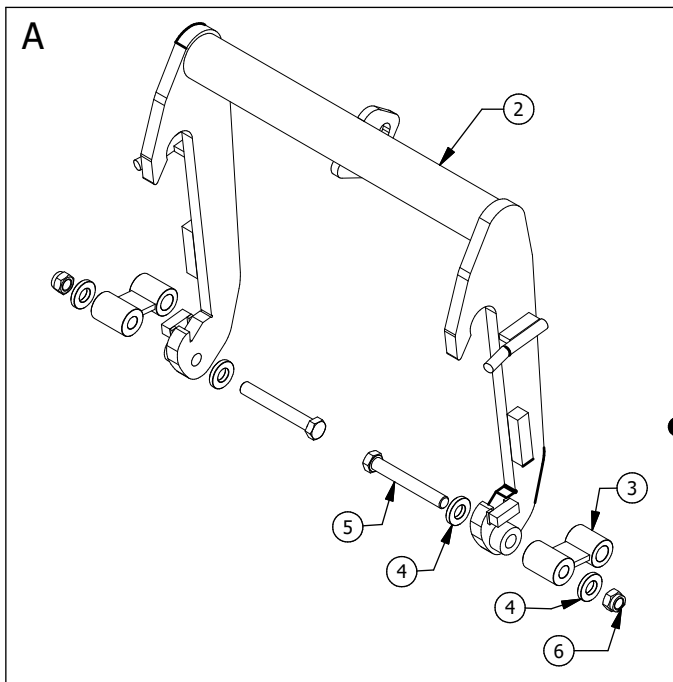

TILLEGGSUTSTYR - OPTION

RESERVEDELSLISTE – SPARE PARTS LIST

Pos.	Qty	Item No./ Varenummer	Beskrivelse	Description
1	1	IG143170	HMV kobling, kpl.	HMV coupler, cpl.
2	1	IG143174	HMV Ramme	HMV Frame
3	2	IG143172	HMV Ramme,mellomstykke	HMV Frame,distance part
4	4	IG143171	HMV Ramme, skive	HMV Frame, washer
5	2	IG012460	Skrue	Hex-Head Bolt
6	2	IG012470	Mutter	Hex Nut
7	1	IG143210	Igland triangel adapter	Igland triangle adapter
8	1	IG159337	Toppgitter	Protection screen