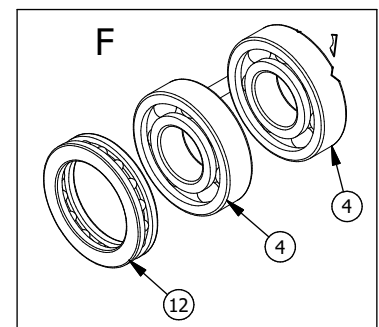

RESERVEDELSLISTE – SPARE PARTS LIST				
Pos.	Qty	Item No./ Varenummer	Beskrivelse	Description
1	1	IG153112	Hovedaksel	Main shaft
2	1	IG017167	SKRUE, Spesial-,M12 x 70, gjengelengde	Hex-Head Bolt
3	2	IG012270	MUTTER Låse - M12 - nylon	Hex Nut M12
4	5	IG026062	LAGER Kule Enradet spor - 6306-2Z/6306-2RS	Deep groove ball bearings 63062Z/6306-2RS
5	1	IG153107	Trommel	Drum
7	1	IG153046	Fjær	Spring
8	1	IG153020	Clutchlamellkloss	Clutch
9	1	IG153536	Kjedehjul 1" 48 tenner	Chain wheel 1" 48 teeth
10	6	IG012803	SKRUE Sekskant - M10 x 30 - helgjenget	Hex-Head Bolt M10x30
11	6	IG012234	SKIVE Fjær - 10mm	Spring Washer 10mm
12	1	IG026350	LAGER Kule - Aksial - 5111365-90-18	Thrust Ball Bearing 5111365-90-18