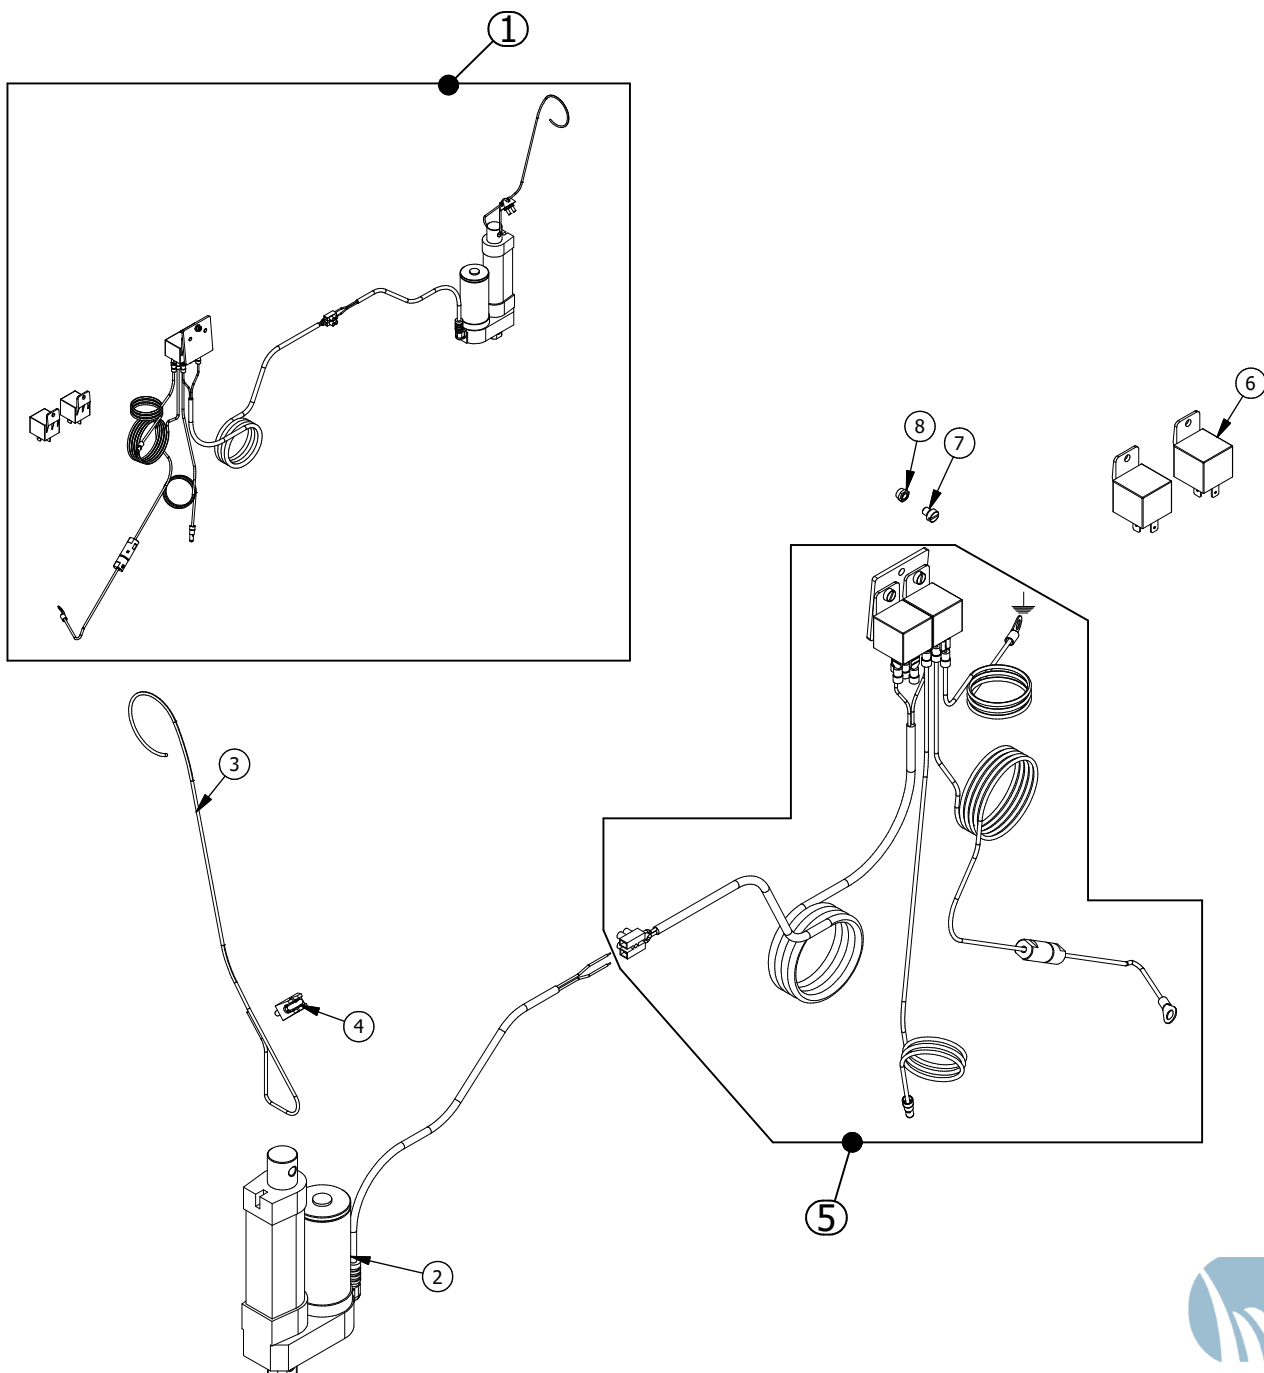

TILLEGGSUTSTYR - OPTION

RESERVEDELSLISTE – SPARE PARTS LIST				
Pos.	Qty	Item No./ Varenummer	Beskrivelse	Description
1	1	IG091442	Turtallsregulering av traktor, kpl. (kun sammen med 095450)	Speed control for traktor (only with 095450)
2	1	IG091444	Aktuator	Actuator
3	1	IG091421	Wire	Wire
4	1	IG022328	Wireklemme	Wire clamp
5	1	IG091438	Rele kobling kpl.	Relay set, cpl.
6	2	IG091439	Rele	Relay
7	1	IG013906	Skrue	Bolt
8	1	IG012078	Mutter	Nuts