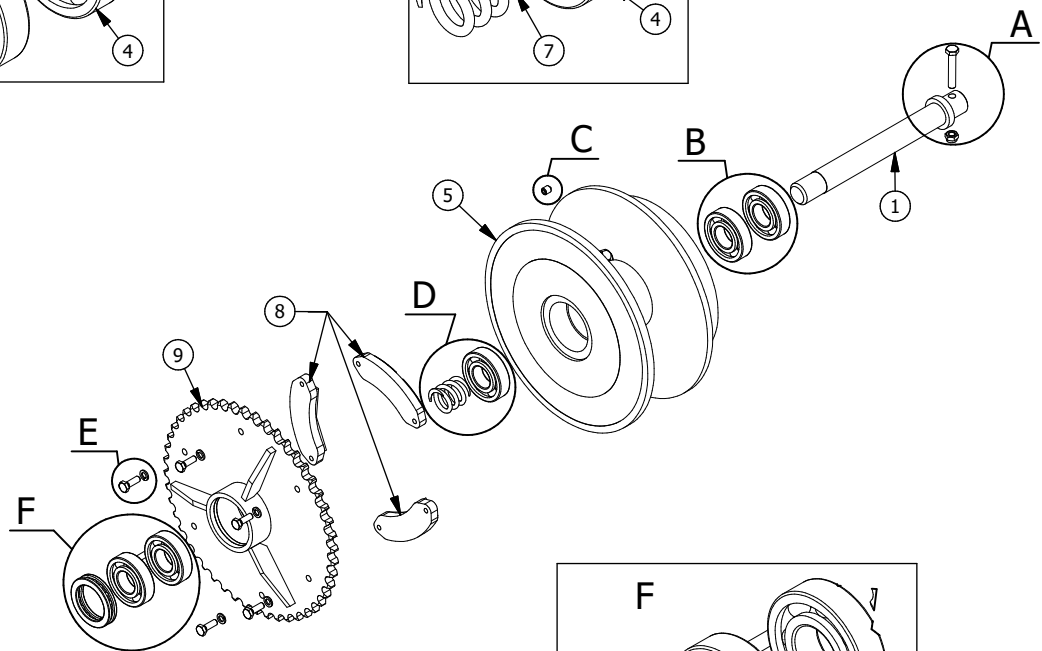

RESERVEDELSLISTE – SPARE PARTS LIST				
Pos.	Qty	Item No./ Varenummer	Beskrivelse	Description
1	1	IG153112	Hovedaksel	Main shaft
2	1	IG017167	SKRUE, Spesial-,M12 x 70, gjengelengde	Hex-Head Bolt
3	2	IG012270	MUTTER Låse - M12 - nylon	Hex Nut M12
4	5	IG026062	LAGER Kule Enradet spor - 6306-2Z/6306-2RS	Deep groove ball bearings 63062Z/6306-2RS
5	1	IG153107	Trommel	Drum
7	1	IG153046	Fjær	Spring
8	1	IG153020	Clutchlamellkloss	Clutch
9	1	IG153536	Kjedehjul 1" 48 tenner	Chain wheel 1" 48 teeth
10	6	IG012803	SKRUE Sekskant - M10 x 30 - helgjenget	Hex-Head Bolt M10x30
11	6	IG012234	SKIVE Fjær - 10mm	Spring Washer 10mm
12	1	IG026350	LAGER Kule - Aksial - 5111365-90-18	Thrust Ball Bearing 5111365-90-18