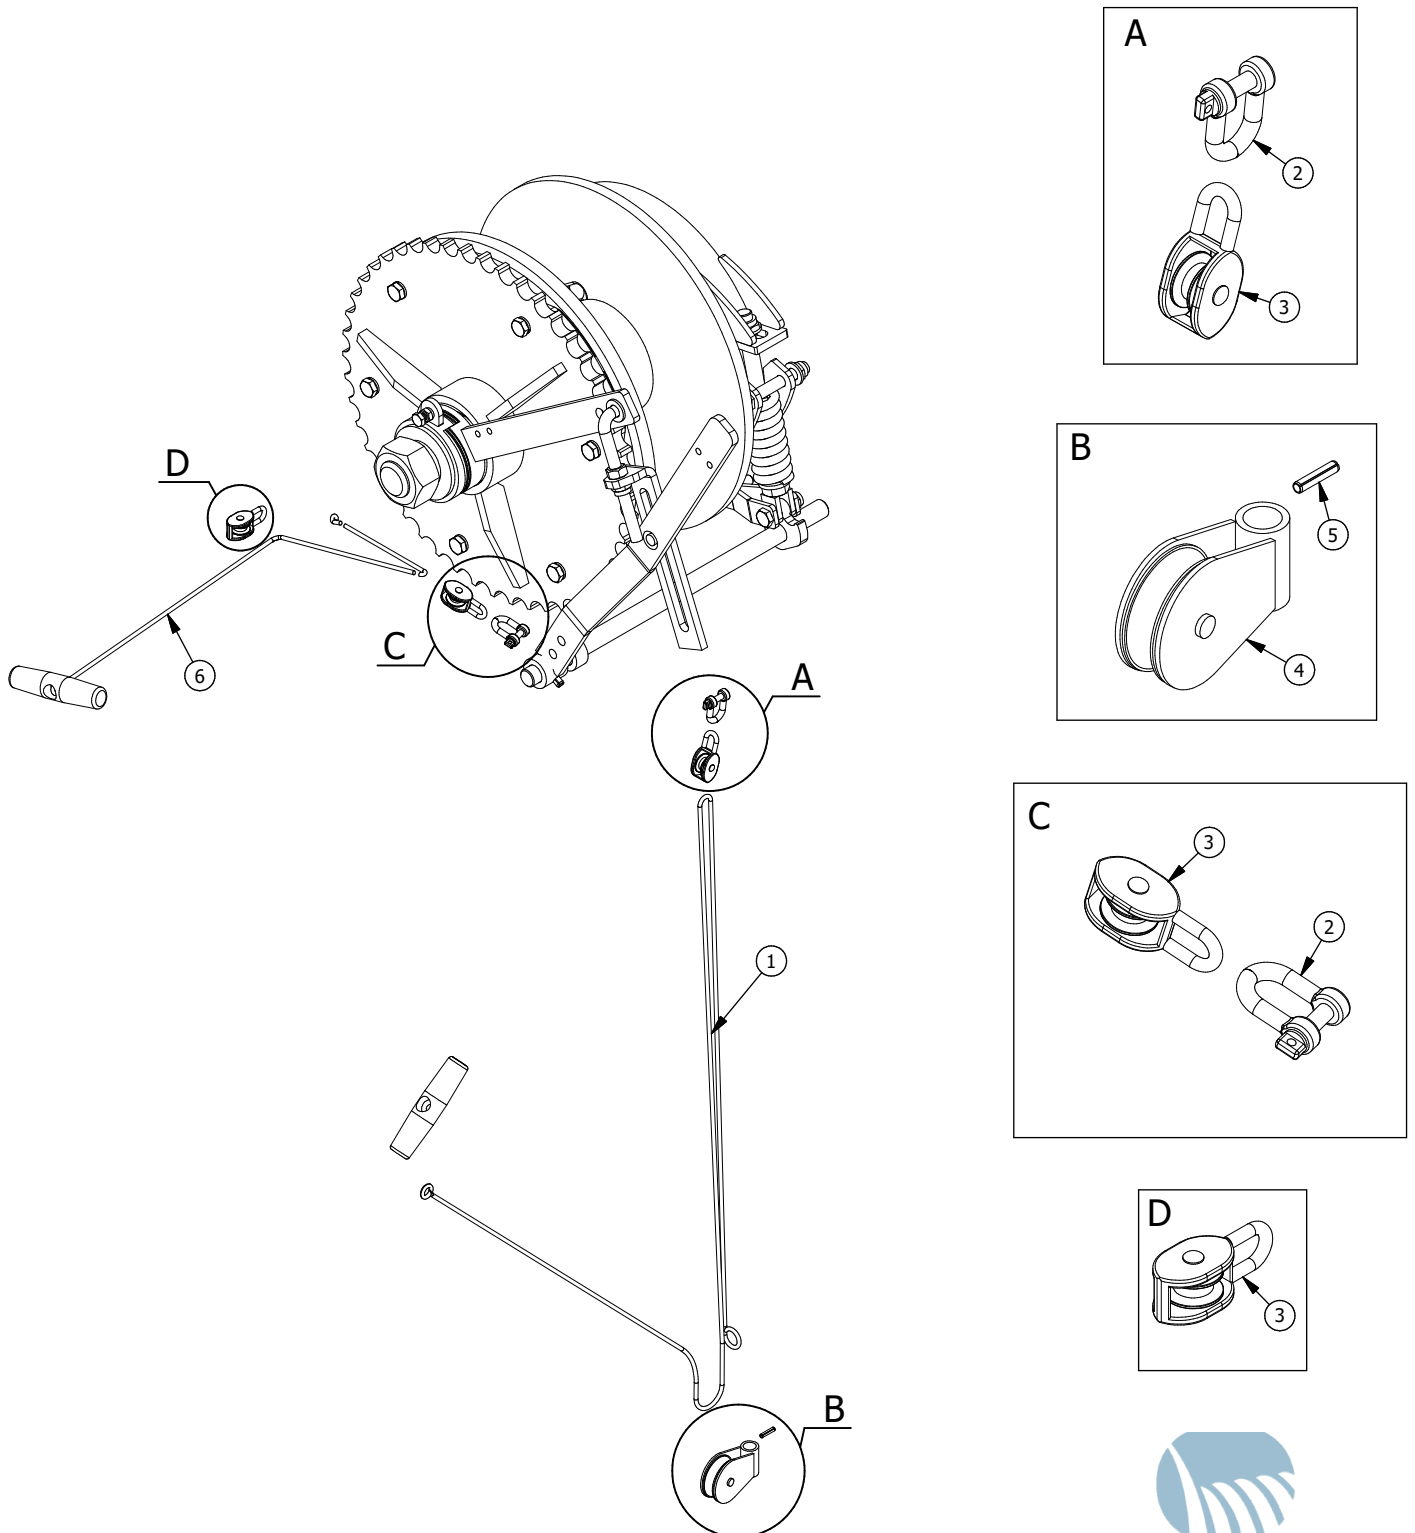

RESERVEDELSLISTE – SPARE PARTS LIST				
Pos.	Qty	Item No./ Varenummer	Beskrivelse	Description
-	1	IG143121	Snorbetjening, kpl. Pos 1-6	Operation cord, cpl. Pos 1-6
1	1	IG154025	Snor m/håndtak hvit	Rope w/handle white
2	2	IG022253	Sjakkell 1/4"	Shackle 1/4"
3	3	IG022165	Blokk enkel 1/4"	Block 1/4"
4	1	IG133012	Trinse til tau	Pulley
5	1	IG020815	SPENNHYLSE - 4 x 18mm, DIN1481	Spring-type straight pins - Slotted, light duty
6	1	IG154024	Snpr m/håndtak grønn	Rope w/handle green