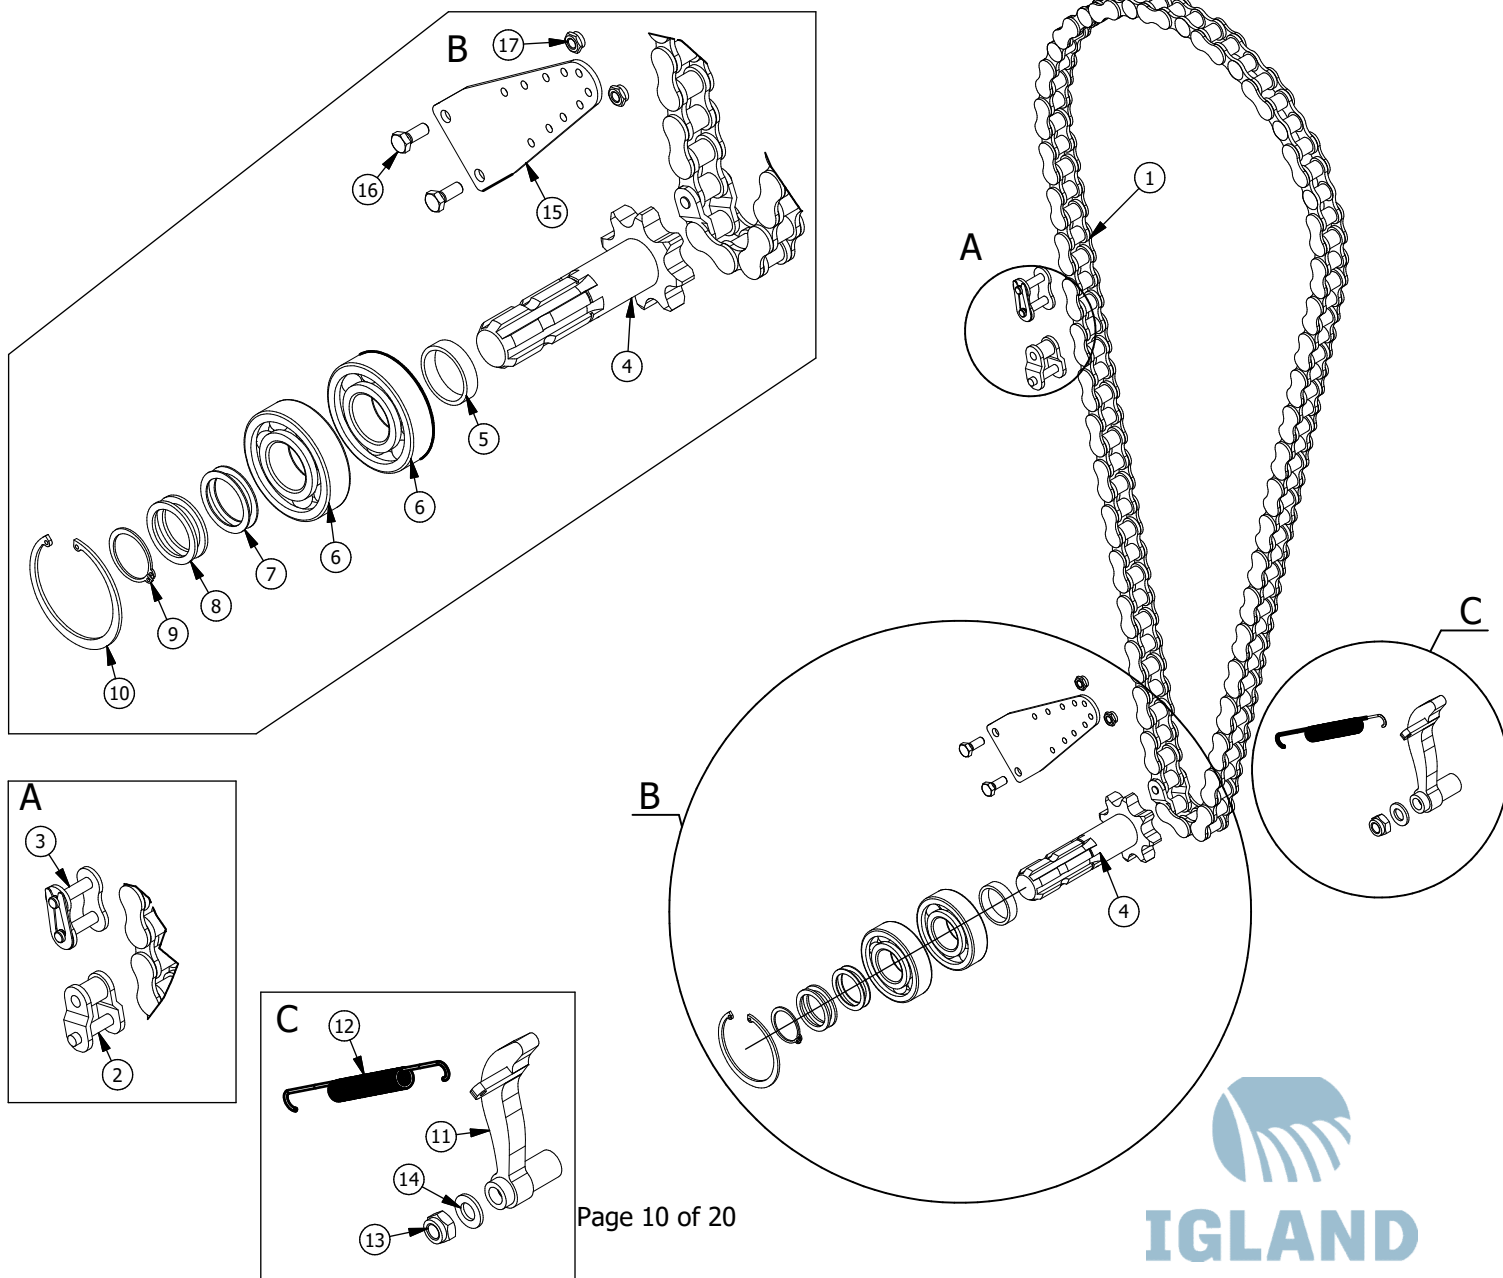

RESERVEDELSLISTE – SPARE PARTS LIST				
Pos.	Qty	Item No./ Varenummer	Beskrivelse	Description
1	1	IG208318	1" kjede, kpl.	1" chain, cpl.
2	1	IG070395	Halvledd	Chain 1/2 link
3	1	IG070397	Kjedelås	Chain locking
4	1	IG158095	Kjedehjul	Chain wheel
5	1	IG122034	Avstandshylse	Retaining ring
6	2	IG026063	LAGER Kule Enradet spor - 6307-2RS	Deep groove ball bearings 6307-2RS
7	2	IG031324	SHIM Singel - 35 x 45 x 1 - 0	Shims 35x45x1
8	2	IG031325	SHIM Singel - 35 x 45 x 2	Shims 35x45x2
9	1	IG026719	SEEGERSIKRING,A 35 s-1,5	Retaining rings for shaft
10	1	IG026909	SEEGERSIKRING,I 80, s-2,5	Spring Retaining Ring
11	1	IG154020	Kjedestrammer	Chain tensioner
12	1	IG027250	Fjær	Spring
13	1	IG012270	MUTTER Låse - M12 - nylon	Hex Nut M12
14	1	IG012274	SKIVE Plan - M12	Washer 12mm
15	1	IG154021	Brakett for fjær	Bracket for spring
16	2	IG012760	SKRUE Sekskant - M8 x 20 - helgjenget	Hex-Head Bolt M8x20
17	2	IG012198	MUTTER Låse - M8 - nylon	Hex Nut M8