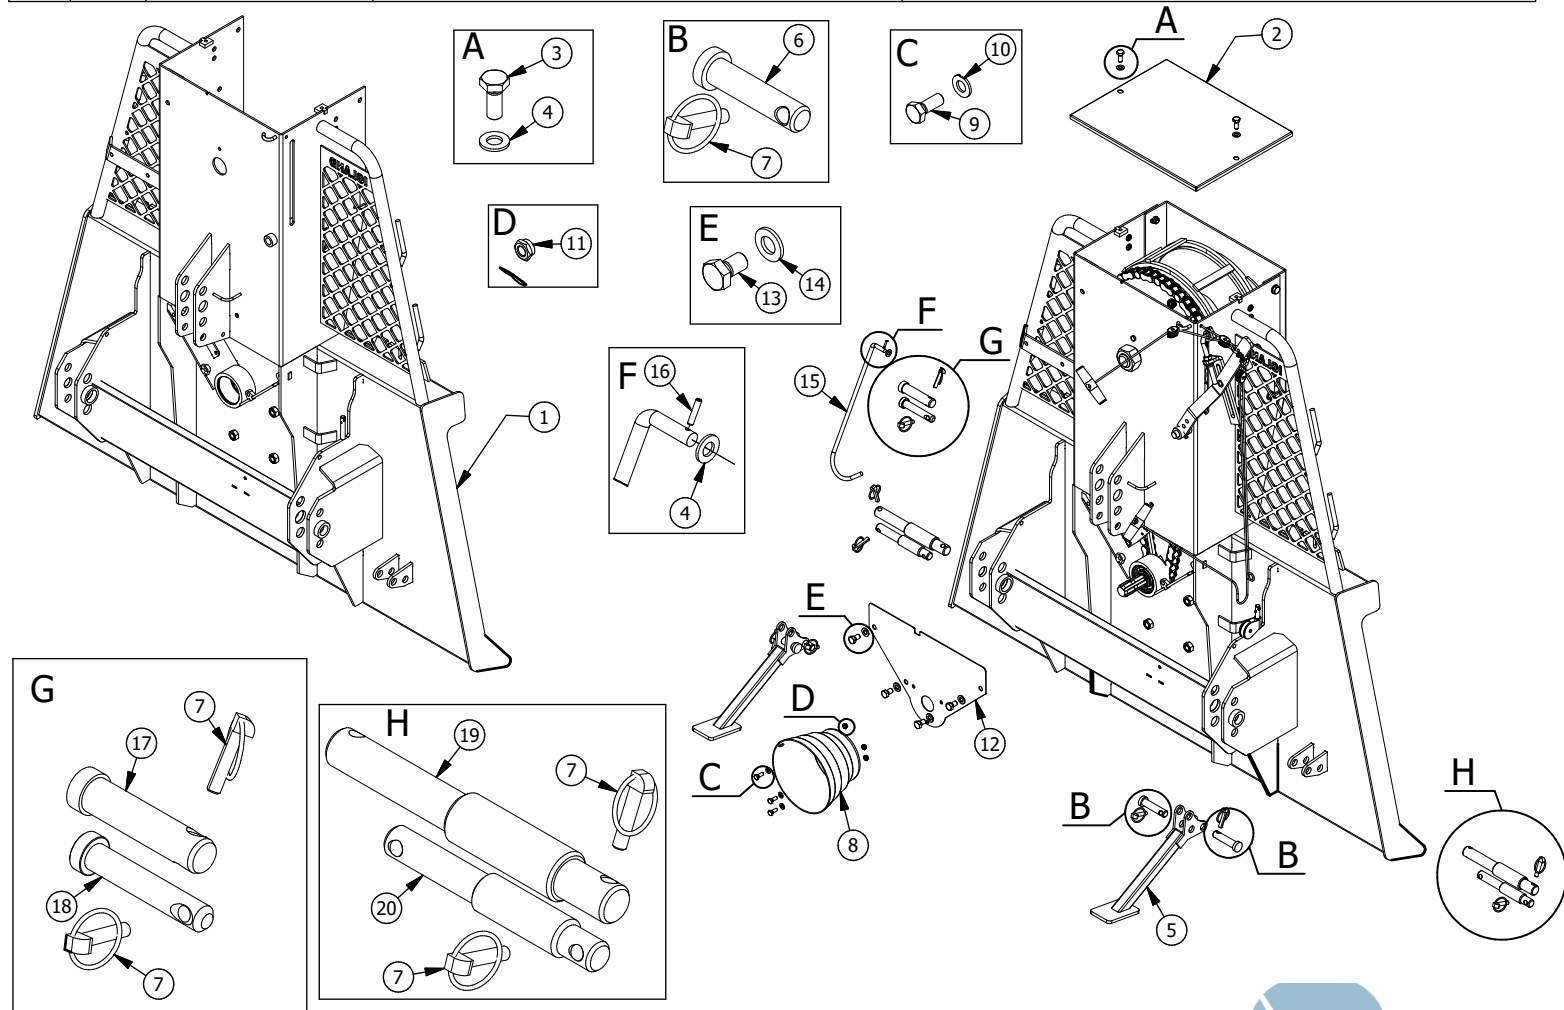

# RESERVEDELSLISTE - SPARE PARTS LIST

Se kapittel 9  
See chapter 9

Se kapittel 10  
See chapter 10

Se kapittel 11  
See chapter 11

RESERVEDELSLISTE – SPARE PARTS LIST				
Pos.	Qty	Item No./ Varenummer	Beskrivelse	Description
1	1	IG154010	Vinsj chassis	Winch chassis
2	1	IG153116	Toppeksel	Top cover
3	2	IG012802	SKRUE Sekskant - M10 x 25 - helgjenge	Hex-Head Bolt M10x25
4	3	IG012235	SKIVE Plan - 10mm	Washer 10mm
5	2	IG154022	Støttebein	Support legs
6	4	IG731066	Bolt	Bolt
7	10	IG021004	Orepinne	Locking pin
8	1	IG121632	PTO deksel, plast	PTO cover, plastic
9	3	IG012760	SKRUE Sekskant - M8 x 20 - helgjenge	Hex-Head Bolt M8x20
10	3	IG012194	SKIVE Plan - 8mm	Washer 8mm
11	3	IG012198	MUTTER Låse - M8 - nylon	Hex Nut M8
12	1	IG154023	Beskyttelsesdeksel	Protection cover
13	4	IG012842	SKRUE Sekskant - M12 x 25 - helgjenge	Hex-Head Bolt M12x25
14	4	IG012274	SKIVE Plan -12mm	Washer 12mm
15	1	IG143127	Parkeringsbøyle for PTO	PTO holder
16	2	IG020815	Spennhylse	Spring-type straight pins - Slotted, light duty
17	1	IG020177	Topstagbolt kat 2	Top link bolt cat 2
18	1	IG020099	Topstagbolt kat 1 Ekstrautstyr	Top link bolt cat 1 Option
19	2	IG021410	Trekkstangbolt kat 2-3	Bolt kat 2-3
20	2	IG021320	Trekkstangbolt kat 1-2 Ekstrautstyr	Bolt cat 1-2 Option