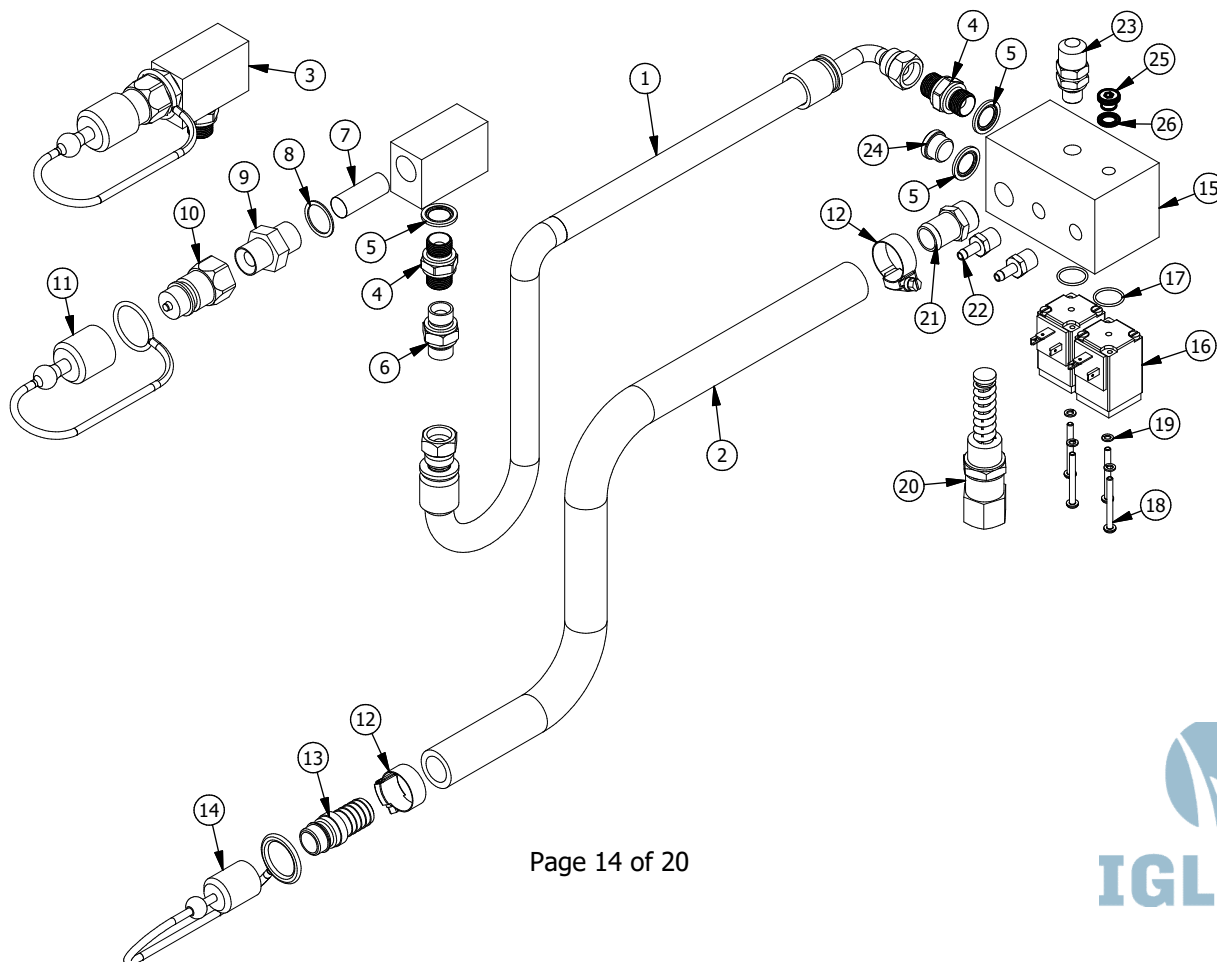

BARE FOR HYDRAULISK UTGAVE - ONLY HYDRAULIC VERSION

RESERVEDELSLISTE – SPARE PARTS LIST				
Pos.	Qty	Item No./ Varenummer	Beskrivelse	Description
1	1	IG058313	Slange, kpl.	Hose, cpl.
2	1	IG044213	Slange uten koblinger	Hose without coupler
3	2	IG090066	Filterhus	Filter housing
4	3	IG048009	Nippel	Fitting ext BSP 3/8" x ext BSP 3/8"
5	4	IG047142	Skive m/gummipakning	Washer w/rubber
6	2	IG049851	Nippel, strupe for lukket senter	Niple, reducer
7	2	IG090067	FILTERELEMENT - Ø 14,75mm, lengde 39,7mm	FILTERELEMENT - Ø 14,75mm, lengde 39,7mm
8	2	IG023564	SKIVE, Kobber	Washer cobber
9	2	IG049853	NIPPEL Overgang - Rett	Niple
10	2	IG047032	Hurtigkobling han	Quick coupler han
11	2	IG047033	Støvhette rød for hankobling	Dust protection red
12	2	IG017477	SLANGEKLEMME ABA - 15-24mm.	Hose clamp
13	1	IG047074	Hurtigkobling handdel	Quick coupler
14	1	IG047077	Støvhette, blå	Dust protection, blue
15	1	IG090252	Ventilblokk LH	Valve block LH
16	2	IG090290	Magnetventil	Solenoid valve
17	2	IG024718	O ring	O ring
18	4	IG013895	SKRUE Sylinder - m/spor, M4 x 60	Slotted Pan Head Machine Screw
19	4	IG012036	SKIVE Fjær - M4	Spring Washer
20	1	IG090293	Trykkguleringsventil, kpl.	Pressure control valve
21	1	IG049813	Nippel, slange	Nipple, hose
22	2	IG049814	Slangenippel	Nipple hose
23	1	IG022110	Påfyllingsnippel / testnippel	Monometer coupler
24	1	IG049801	Plugg	Plug
25	1	IG049802	Plugg	Plug
26	1	IG023555	Skive kobber	Washer