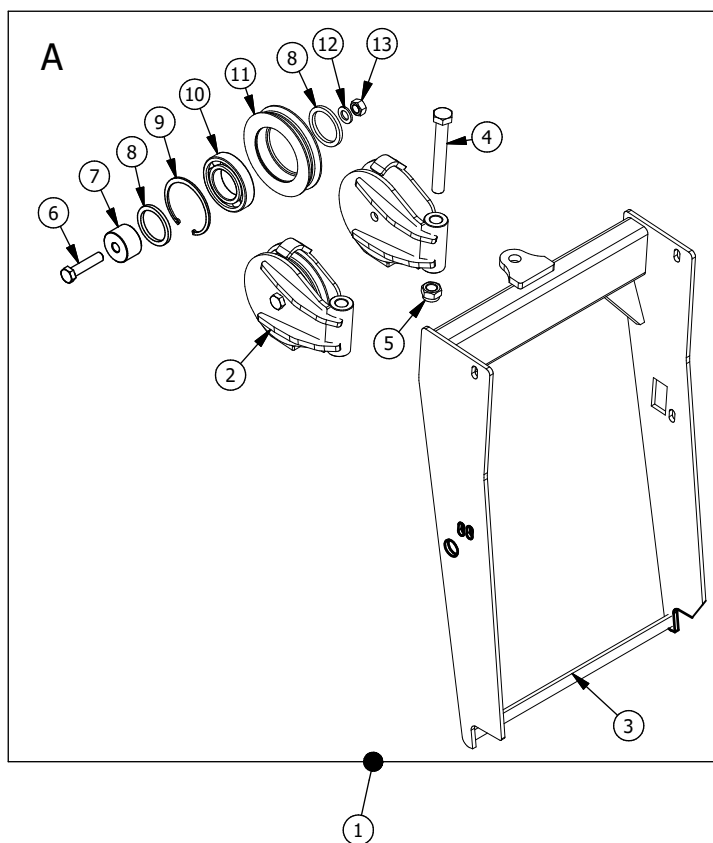

TILLEGGsutstyr - OPTION

RESERVEDELSLISTE – SPARE PARTS LIST				
Pos.	Qty	Item No./ Varenummer	Beskrivelse	Description
1	1	IG153160	Toppblokk med ramme, kpl.	Top block w/frame, cpl.
2	2	IG153007	Blokk, kpl.	Pulley, cpl.
3	1	IG153162	Ramme	Frame
4	1	IG012420	Skrue	Hex-Head Bolt
5	1	IG012430	Mutter	Hex Nut
6	2	IG012334	Skrue	Hex-Head Bolt
7	2	IG158366	Hylse	Bushing
8	4	IG158365	Ring	Washer
9	2	IG026920	Seegering	Circlip
10	2	IG026036	Lager	Deep groove ball bearings
11	2	IG158364	Trinse	Pulley
12	2	IG012354	Skive	Washer
13	2	IG012350	Mutter	Hex Nut
14	1	IG022151	Motorsagholder	Saw holder
15	1	IG022150	Kombikanne holder	Fuel Can Holder Assembly
16	2	IG016067	Skruer	Cup Head Square Neck Bolt
17	2	IG012231	Mutter	Hex Nut