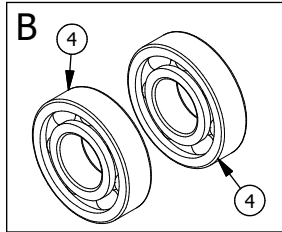

RESERVEDELSLISTE – SPARE PARTS LIST				
Pos.	Qty	Item No./ Varenummer	Beskrivelse	Description
1	1	IG153112	Hovedaksel	Main shaft
2	1	IG017167	SKRUE, Spesial-,M12 x 70, gjengelengde	Hex-Head Bolt
3	2	IG012270	MUTTER Låse - M12 - nylon	Hex Nut M12
4	5	IG026062	LAGER Kule Enradet spor - 6306-2Z/6306-2RS	Deep groove ball bearings 63062Z/6306-2RS
5	1	IG153107	Trommel	Drum
7	1	IG153046	Fjær	Spring
8	1	IG153020	Clutchlamellkloss	Clutch
9	1	IG153536	Kjedehjul 1" 48 tenner	Chain wheel 1" 48 teeth
10	6	IG012803	SKRUE Sekskant - M10 x 30 - helgjenget	Hex-Head Bolt M10x30
11	6	IG012234	SKIVE Fjær - 10mm	Spring Washer 10mm
12	1	IG026350	LAGER Kule - Aksial - 5111365-90-18	Thrust Ball Bearing 5111365-90-18