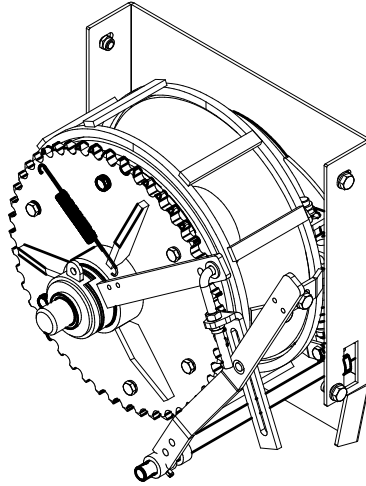

Se kapittel 2
See chapter 2