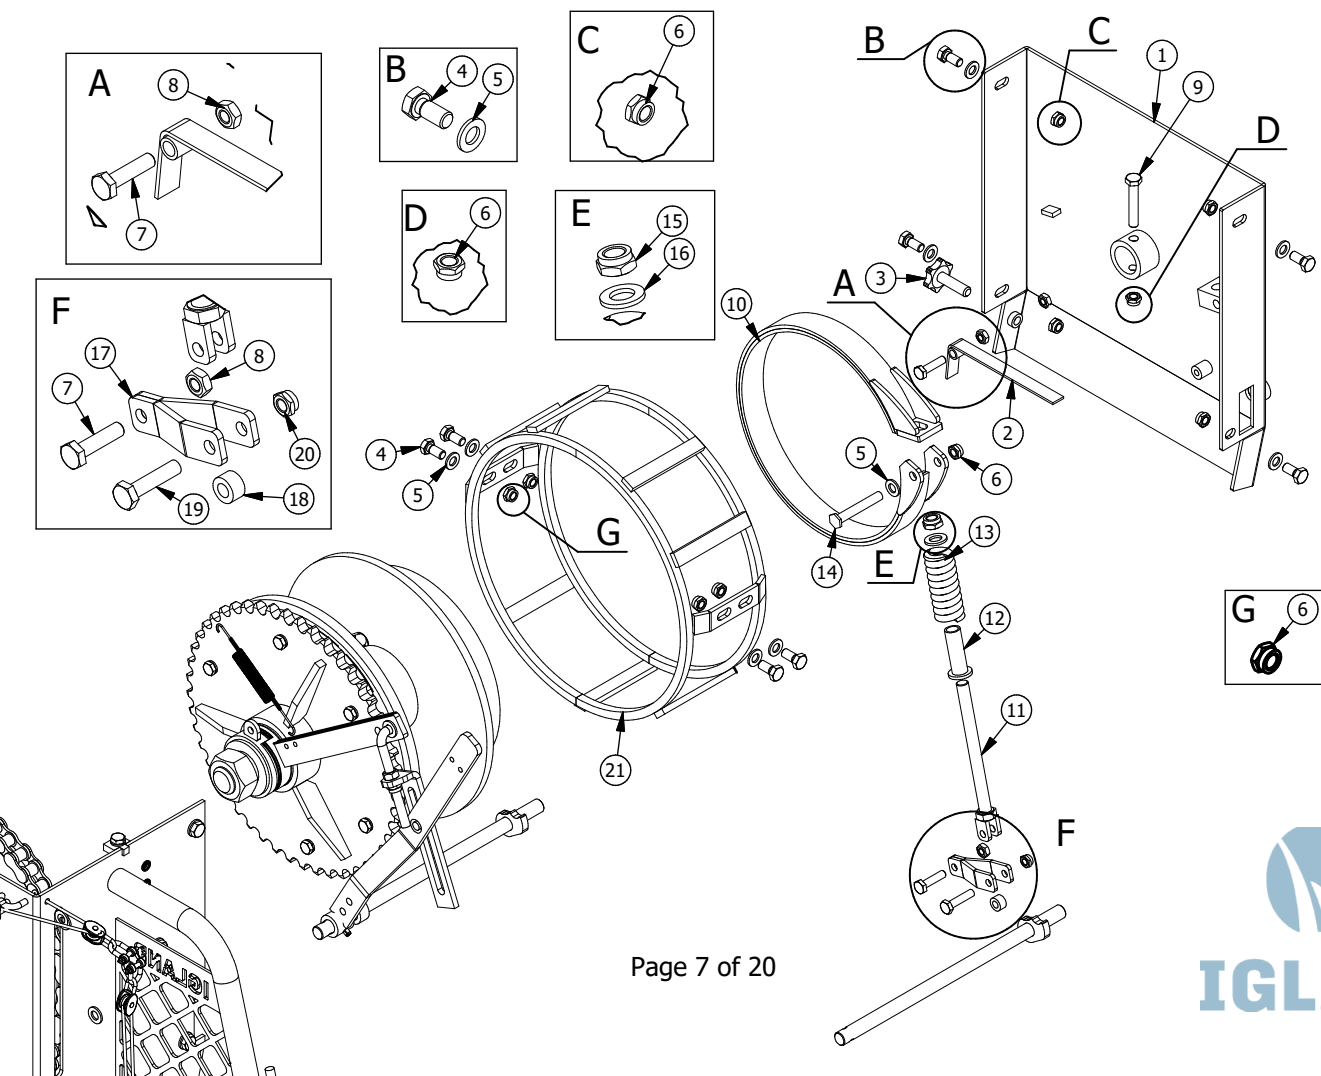

RESERVEDELSLISTE - SPARE PARTS LIST

RESERVEDELSLISTE – SPARE PARTS LIST				
Pos.	Qty	Item No./ Varenummer	Beskrivelse	Description
1	1	IG153110	Bakplate	Back plate
2	1	IG143114	Subbebrems	Brake
3	1	IG143116	Justeringsskrue for subbebrems, kpl.	Adjustment screw, cpl.
4	8	IG012842	SKRUE Sekskant - M12 x 25 - helgjenget	Hex-Head Bolt M12x25
5	8	IG012274	SKIVE Plan - M12	Washer 12mm
6	9	IG012270	MUTTER Låse - M12 - nylon	Hex Nut M12
7	2	IG012205	SKRUE Sekskant - M10 x 40	Hex-Head Bolt M10x40
8	1	IG012237	MUTTER u/lås - M10	Hex Nut M10
9	1	IG017167	SKRUE, Spesial-,M12 x 70, gjengelengde	Hex-Head Bolt
10	1	IG121025	Bremseband	Brake band
11	1	IG143310	Bremsebolt m/ører	Brakebolt w/bracket
12	1	IG156135	Hylse	Sleeve
13	1	IG027295	Fjær	Spring
14	1	IG017175	Skruer, spesial	Bolt special
15	1	IG012350	MUTTER Låse - nylon, M16	Hex Nut
16	1	IG012354	SKIVE Plan - 16mm	Washer 16mm
17	1	IG120014	Gaffel	Fork
18	1	IG143073	Rulle	Roll
19	1	IG017176	SKRUE Spesial- M10 x 45, utg.pkt M10 x 65	Hex-Head Bolt
20	3	IG012231	MUTTER Låse - M10 - nylon, lav	Hex Nut M10
21	1	IG153108	Trommelbeskyttelse	Drum cover