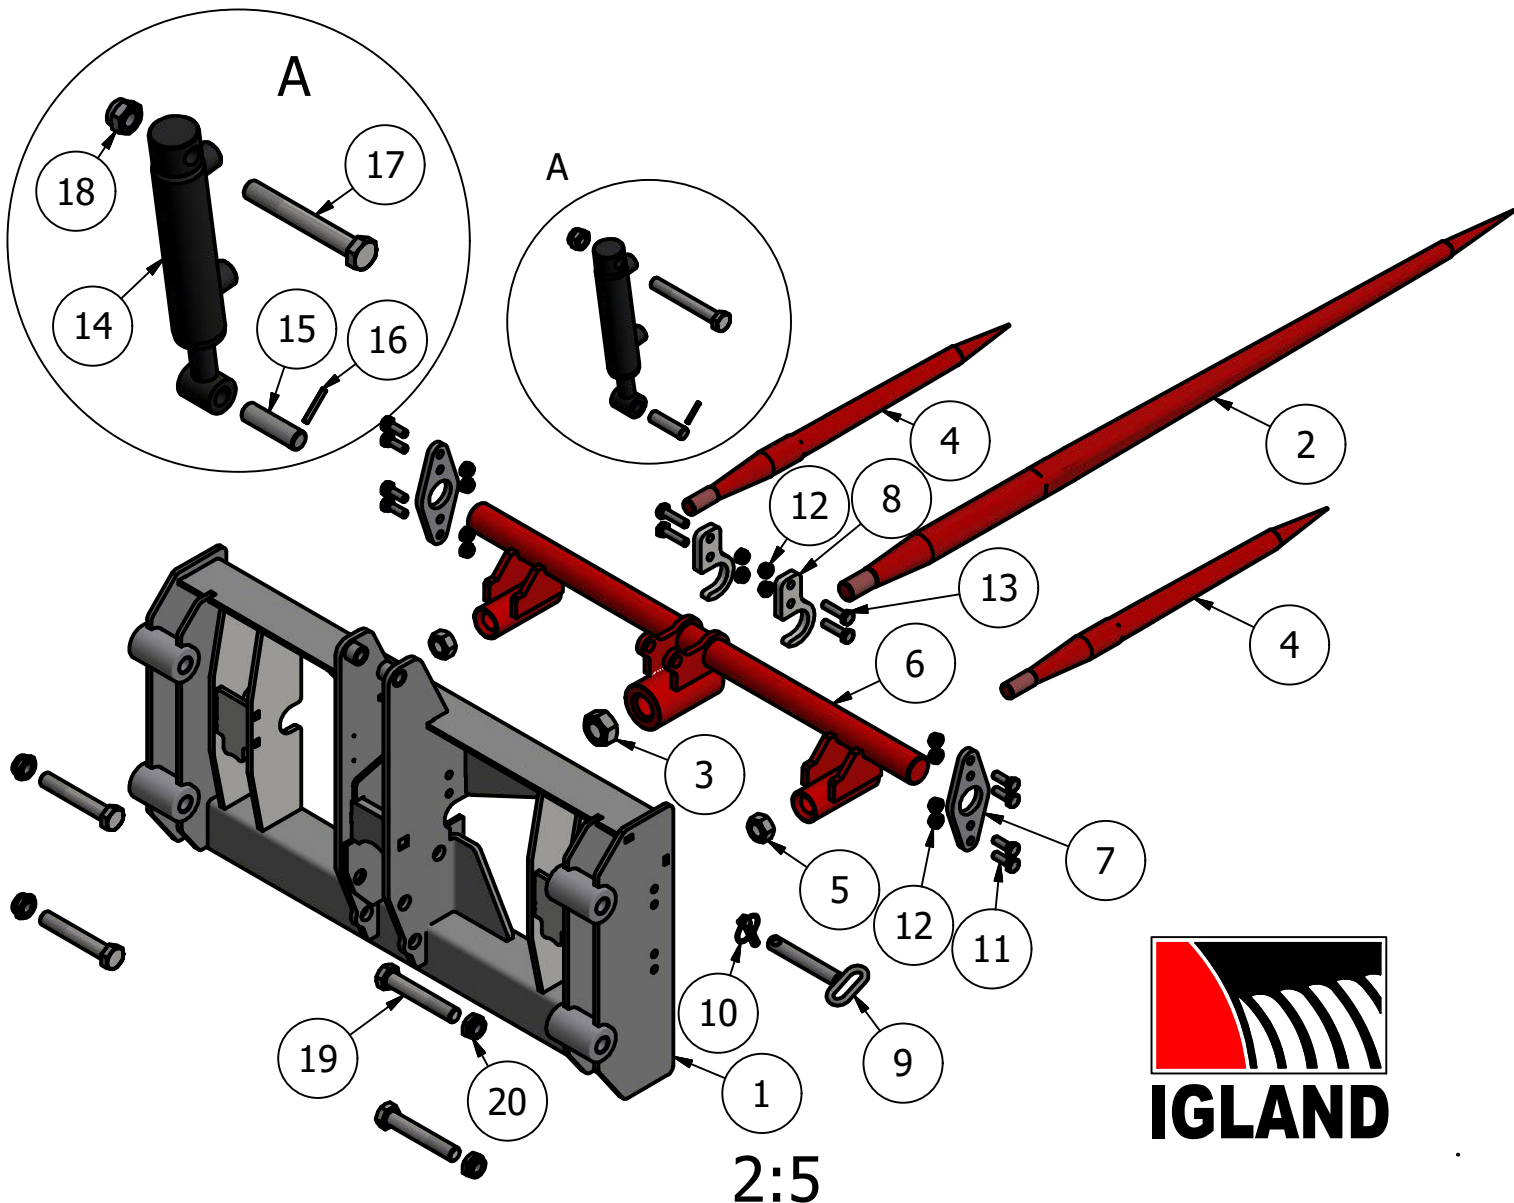

Pos	Art.No.	No	Beskrivelse	Description	Bezeichnung
1	226520	1	Ramme		
2	226240	1	Spyd, med mutter, L=1250		
3	226239	1	Mutter, spesial	Hex Nut	
4	226510	2	Spyd, med mutter, L=600		
5	226511	2	Mutter, spesial	Hex Nut	
6	226522	1	Spydholder		
7	226524	2	Holder		
8	226526	2	Holder		
9	226020	1	Bolt, spesial		
10	021004	1	Orepinne		
11	012803	8	Skrue	Hex-Head Bolt	
12	012231	12	Mutter	Hex Nut	
13	012205	4	Skrue	Hex-Head Bolt	
14	722120	1	Sylinder, kun BSH x3 120		
-	025079		Pakningssett for sylinder 722120		
15	226026	1	Bolt, kun BSH x3 120		
16	020816	1	Spennhylse, kun BSH x3 120	Spring-type straight pins, slotted	
17	012337	1	Bolt, kun BSH x3 120	Hex-Head Bolt	
18	012350	1	Mutter, kun BSH x3 120	Hex Nut	
19	012417	4	Skrue	Hex-Head Bolt	
20	012430	4	Mutter	Hex Nut	