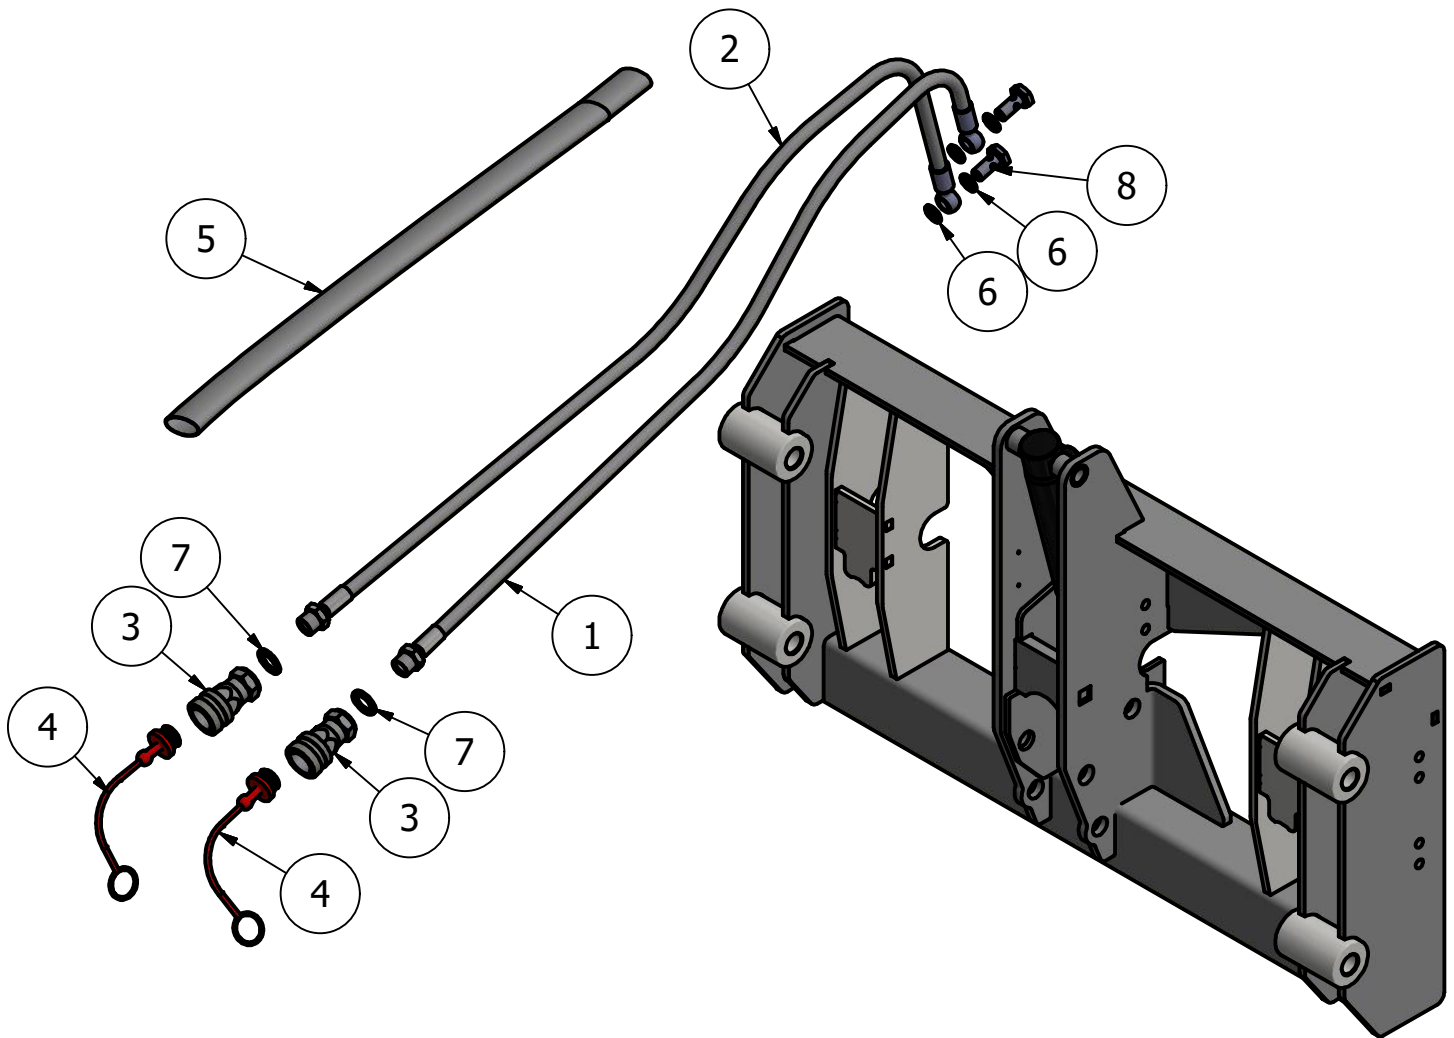

RESERVEDELSLISTE - SPARE PARTS LIST - ERSATZTEILLISTE

Pos	Art.No.	No	Beskrivelse	Description	Bezeichnung
1	057813	1	Slange, 1,3 m		
2	057814	1	Slange, 1,42 m		
3	047031	2	1/2" hurtigkobling hun		
4	047037	2	Støvhette rød for hunkobling		
5	017582	1	Slangestrømpe		
6	047141	4	Skive m/gummipakning		
7	047143	2	Skive m/gummipakning		
8	055072	2	Banjobolt