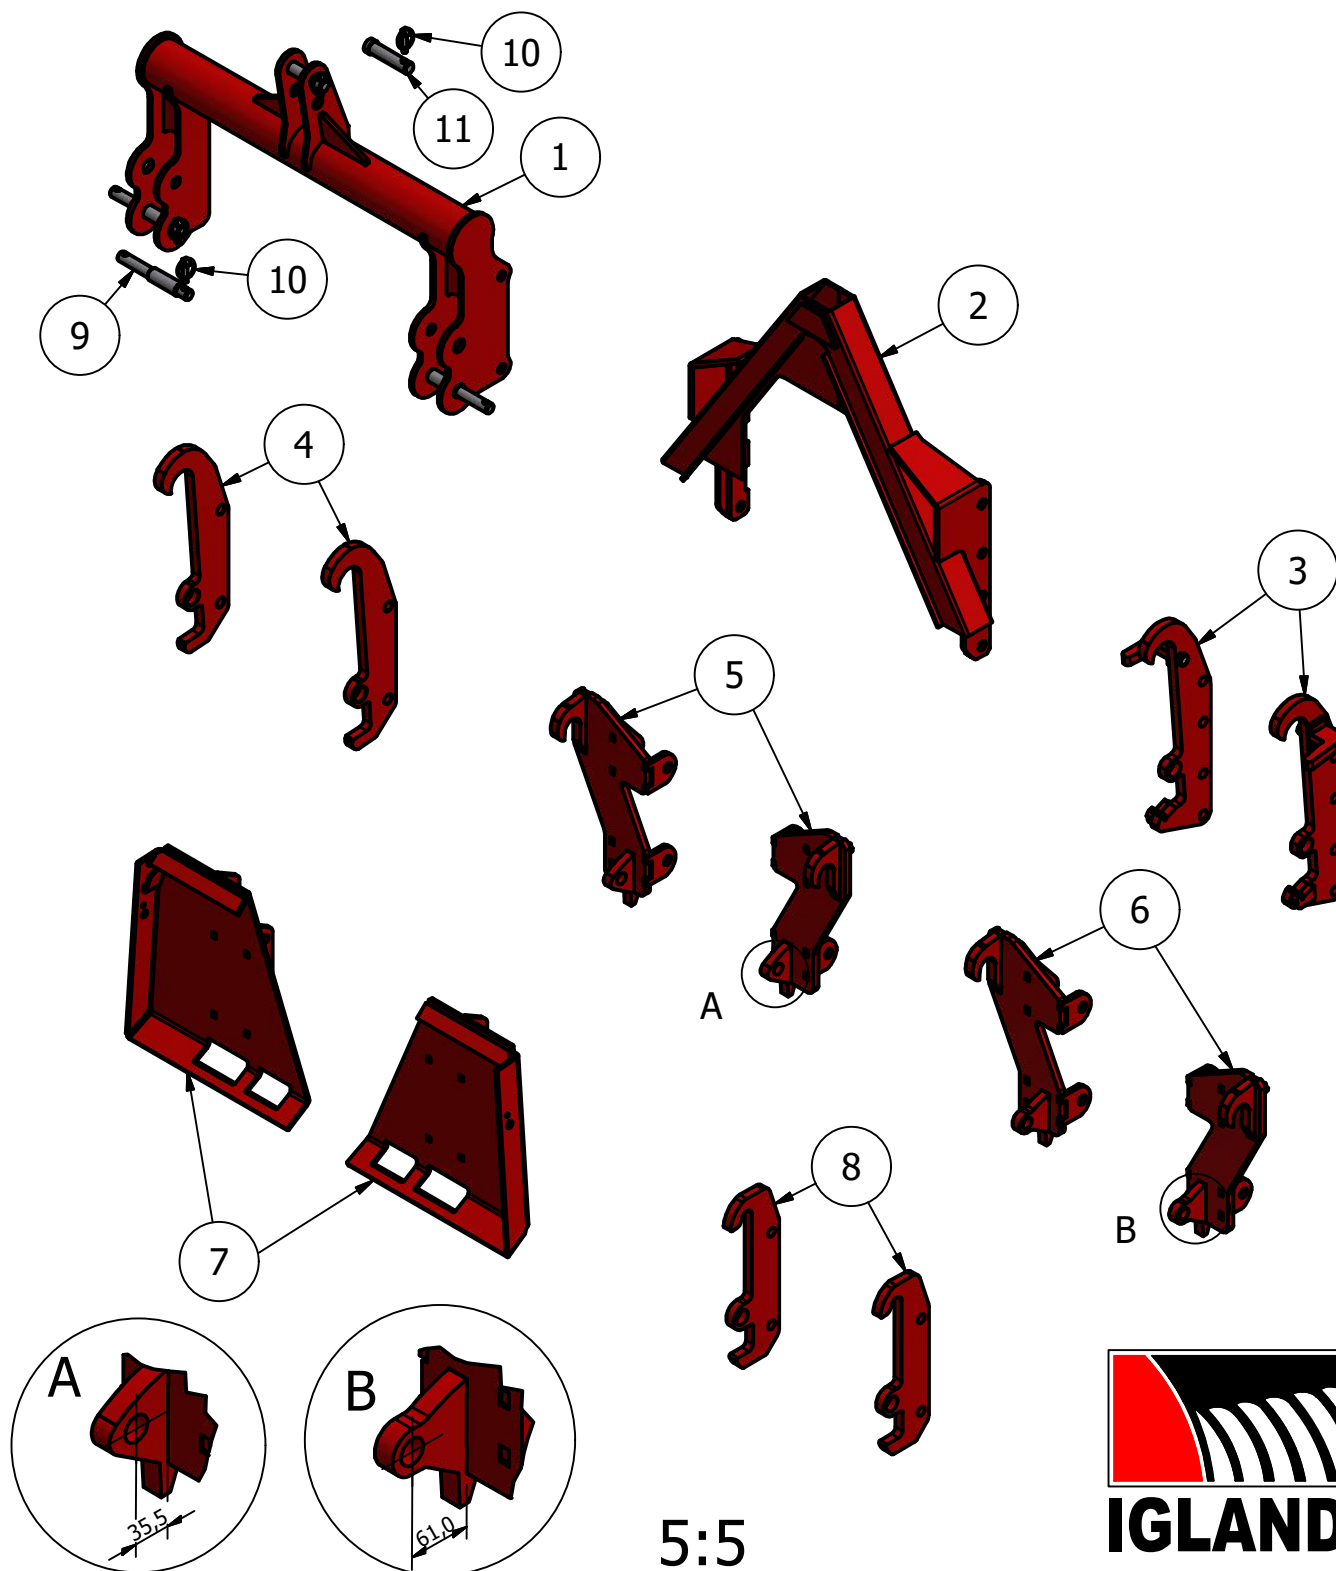

RESERVEDELSLISTE - SPARE PARTS LIST - ERSATZTEILLISTE

Pos	Art.No.	No	Beskrivelse	Description	Bezeichnung
1	057813	1	Slange, 1,3 m		
2	057814	1	Slange, 1,42 m		
3	047031	2	1/2" hurtigkobling hun		
4	047037	2	Støvhette rød for hunkobling		
5	017582	1	Slangestrømpe		
6	047141	4	Skive m/gummipakning		
7	047143	2	Skive m/gummipakning		
8	055072	2	Banjobolt		

RESERVEDELSLISTE - SPARE PARTS LIST - ERSATZTEILLISTE

Pos	Art.No.	No	Beskrivelse	Description	Bezeichnung
1	500063	1	3-pkt. feste		
2	500059	1	Triangel feste		
3	500056	1	HMV/SMS feste		
4	500050	1	SMS, feste, sett		
5	500062	1	Euro kombi, feste, sett		
6	500061	1	Euro (JD), feste, sett		
7	500064	1	Skid steer, feste, sett		
8	500053	1	Ålør, type 3, sett		
9	021320	2	Trekstagsbolt kat 1-2		
10	021004	3	Orepinne		
11	020177	1	Toppstagsbolt Kat. 2.		