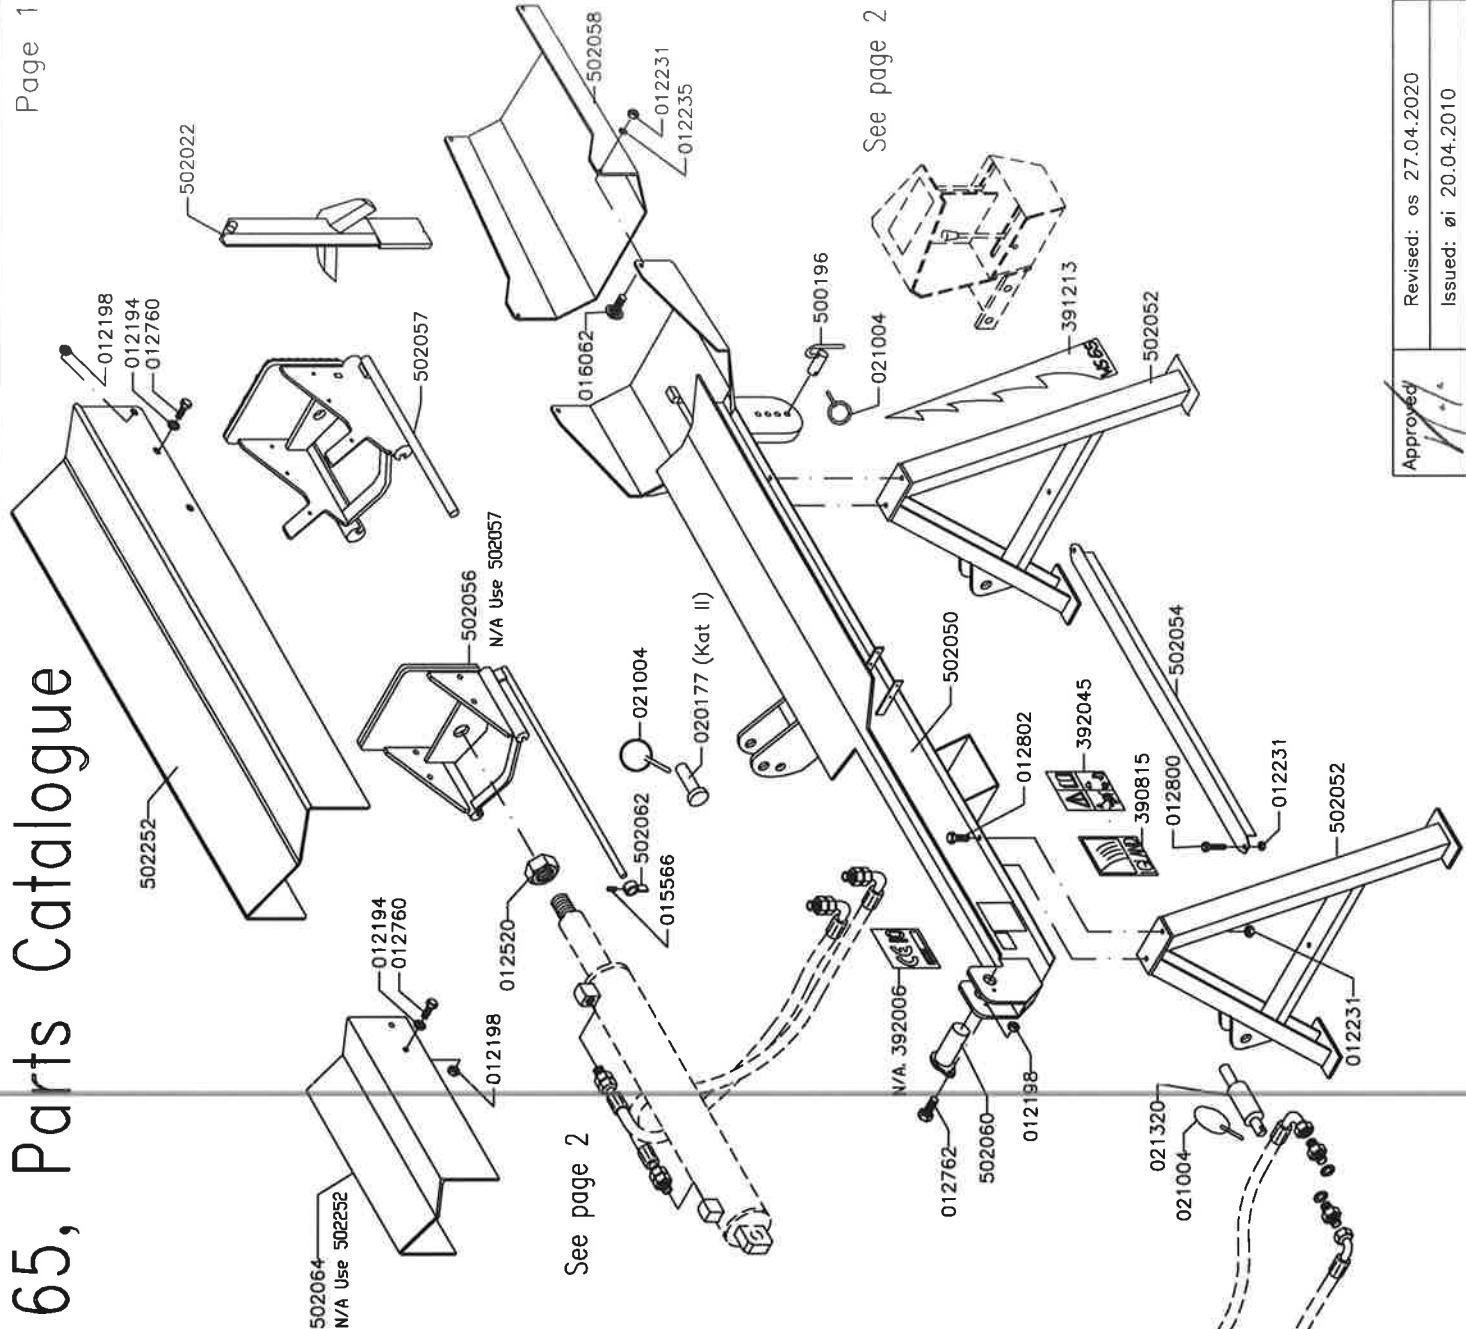

IGLAND WS 65

Parts Catalogue

IGLAND WS 65, Parts Catalogue

Serial No.: 201 →

GENERAL INFO:

This Parts Catalogue consists of 2 numbered pages.
This Catalogue: P/N 390688

© IGLAND AS

- Gjengivelse av tekst og tegninger uten tillatelse forbudt.
- Reproduction of text or illustrations without permission is prohibited.
- Eine Wiedergabe von Texten und Zeichnungen ohne unsere Genehmigung ist nicht gestattet.
- Interdiction de toute reproduction de textes ou d'illustrations sans autorisation préalable.