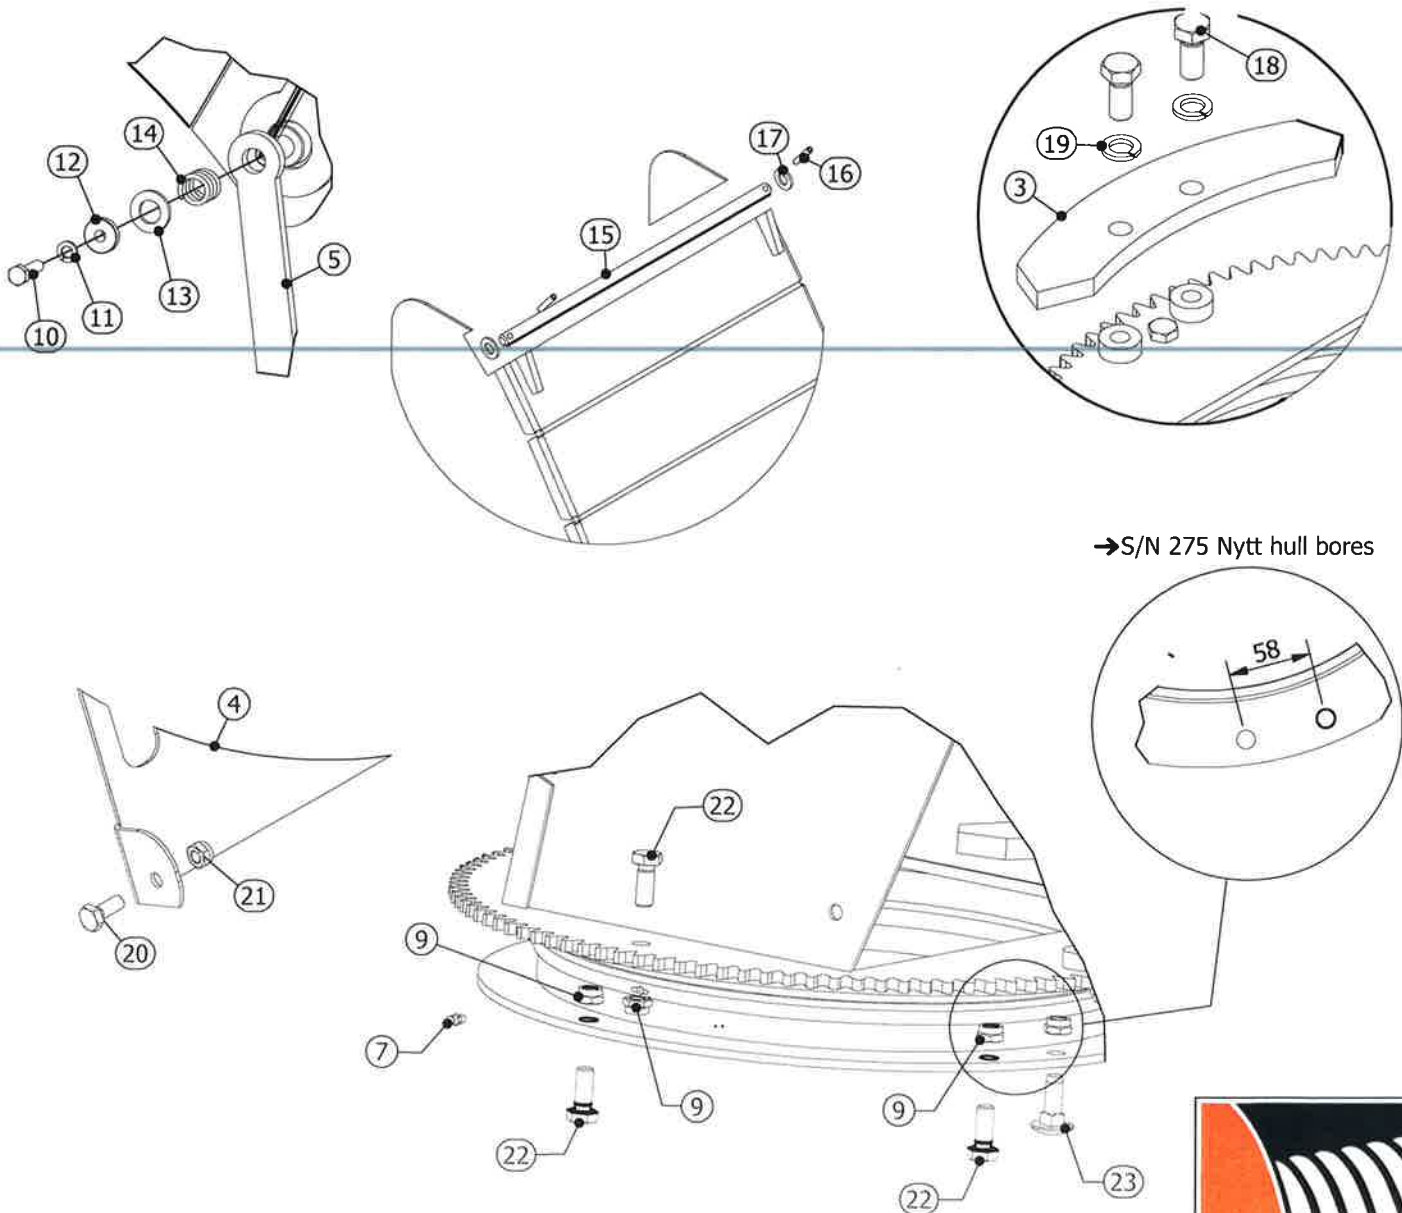

RESERVEDELSLISTE – SPARE PARTS LIST

Pos.	Qty	Item No./ Varenummer	Beskrivelse	Description
9	8	012270	Mutter	Hex Nut
10	1	012763	Skrue	Hex-Head Bolt
11	1	012195	Skive	Spring Washer
12	1	731054	Hylse	Sleeve
13	1	012354	Skive	Washer
14	1	027222	Fjær	Spring
15	1	731056	Hengsebolt for klaff	Deflector axle
16	2	020821	Spennhylse	Spring-Type Straight Pin
17	2	012274	Skive	Washer
18	2	012924	Skrue	Hex-Head Bolt
19	2	012355	Skive	Spring Washer
20	2	012802	Skrue	Hex-Head Bolt
21	2	012231	Mutter	Hex Nut
22	8	012843	Skrue S/N 276 →	Hex-Head Bolt S/N 276 →
23	1	016094	Skrue → S/N 275 Bruk 012843	Cup Head Bolt → S/N 275 Use 012843