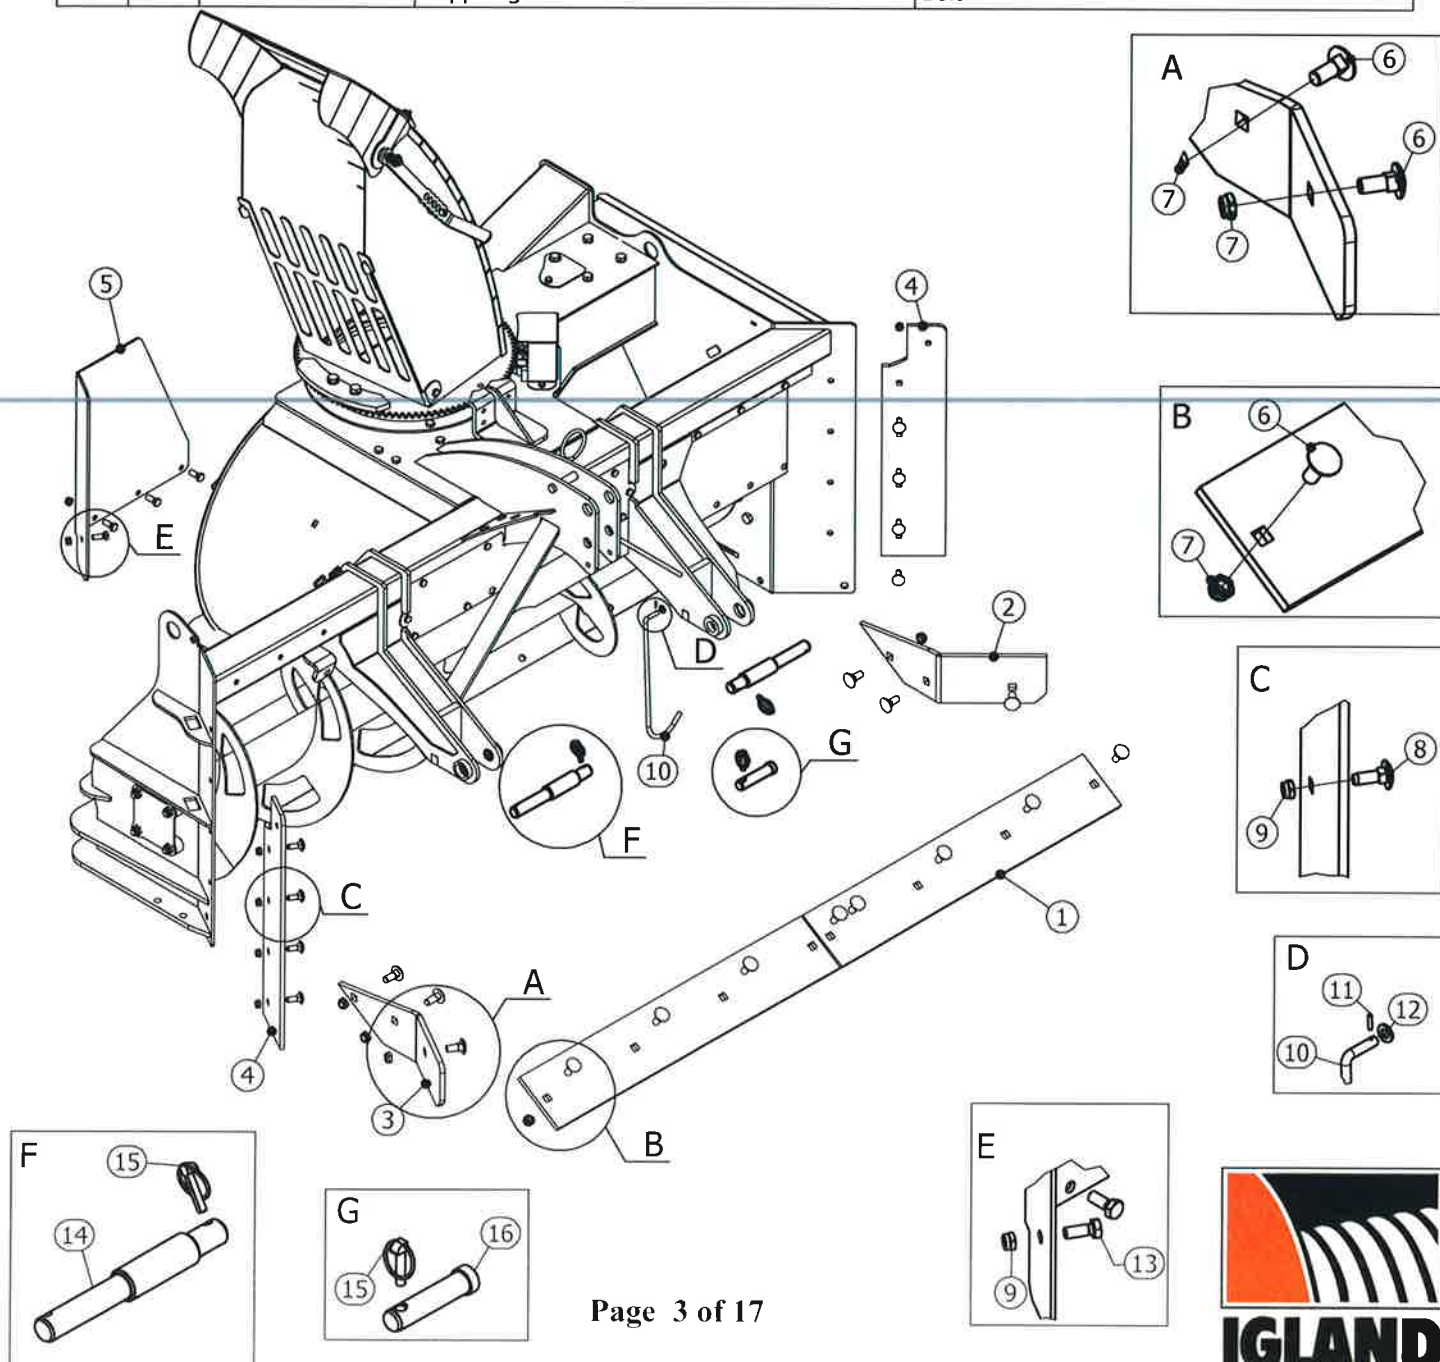

P/N 390577

RESERVEDELSLISTE – SPARE PARTS LIST

Pos.	Qty	Item No./ Varenummer	Beskrivelse	Description
1	2	720525	Sliteskjær, rett under	Wear plate straight
2	1	720526	Slitehjørne, venstre	Wear corner left
3	1	720527	Slitehjørne, høyre	Wear corner right
4	2	720528	Kantskjær, side	Wear plate, side
5	1	720529	Kantvinge	Edge wing
6	14	016124	Plogbolt	Plough bolt
7	26	012350	Mutter	Hex Nut
8	8	016094	Plog bolt	Plough bolt
9	12	012270	Mutter	Nuts
10	1	143127	Parkeringsbøyle for PTO	PTO hook
11	1	020815	Spennhylse	Spring-type straight pins - Slotted, light duty
12	1	012235	Skive	Washer
13	3	012843	Skrue	Hex-Head bolt
14	2	021410	Trekkstangbolt kat 2-3	Bolt kat 2-3
15	3	021004	Orepinne	Locking pin
16	1	020177	Toppstagbolt kat 2	Bolt