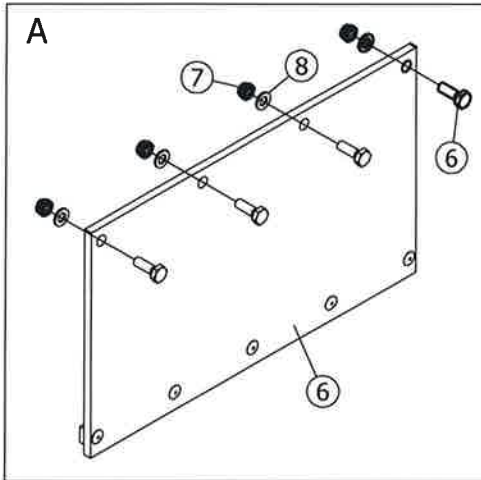

P/N 390577

RESERVEDELSLISTE – SPARE PARTS LIST

Pos.	Qty	Item No./ Varenummer	Beskrivelse	Description
1	2	720525	Sliteskjær, rett under	Wear plate straight
2	1	720526	Slitehjørne, venstre	Wear corner left
3	1	720527	Slitehjørne, høyre	Wear corner right
4	2	720528	Kantskjær, side	Wear plate, side
5	1	720529	Kantvinge	Edge wing
6	14	016124	Plogbolt	Plough bolt
7	26	012350	Mutter	Hex Nut
8	8	016094	Plog bolt	Plough bolt
9	12	012270	Mutter	Nuts
10	1	143127	Parkeringsbøyle for PTO	PTO hook
11	1	020815	Spennhylse	Spring-type straight pins - Slotted, light duty
12	1	012235	Skive	Washer
13	3	012843	Skrue	Hex-Head bolt
14	2	021410	Trekkstangbolt kat 2-3	Bolt kat 2-3
15	3	021004	Orepinne	Locking pin
16	1	020177	Toppstagbolt kat 2	Bolt

RESERVEDELSLISTE – SPARE PARTS LIST

Pos.	Qty	Item No./ Varenummer	Beskrivelse	Description
1	1	720534	Feste for vifte	Bracket for fan
2	1	IG720541	Støtte	Reinforcement
3	2	012845	Skrue	Hex-Head Bolt
4	6	012270	Mutter	Hex Nut
5	4	012844	Skrue	Hex-Head Bolt
6	1	720523	Snøbeskyttelsesplate, venstre side	Snowprotection, left side
7	15	012803	Skrue	Hex-Head Bolt
8	2	012231	Mutter	Nuts
9	4	012235	Skive	Washer
10	1	720535	Feste for gummideksel	Attach for rubber cover
11	1	720522	Gummideksel for snøbeskyttelse	Rubber cover for snowprotection