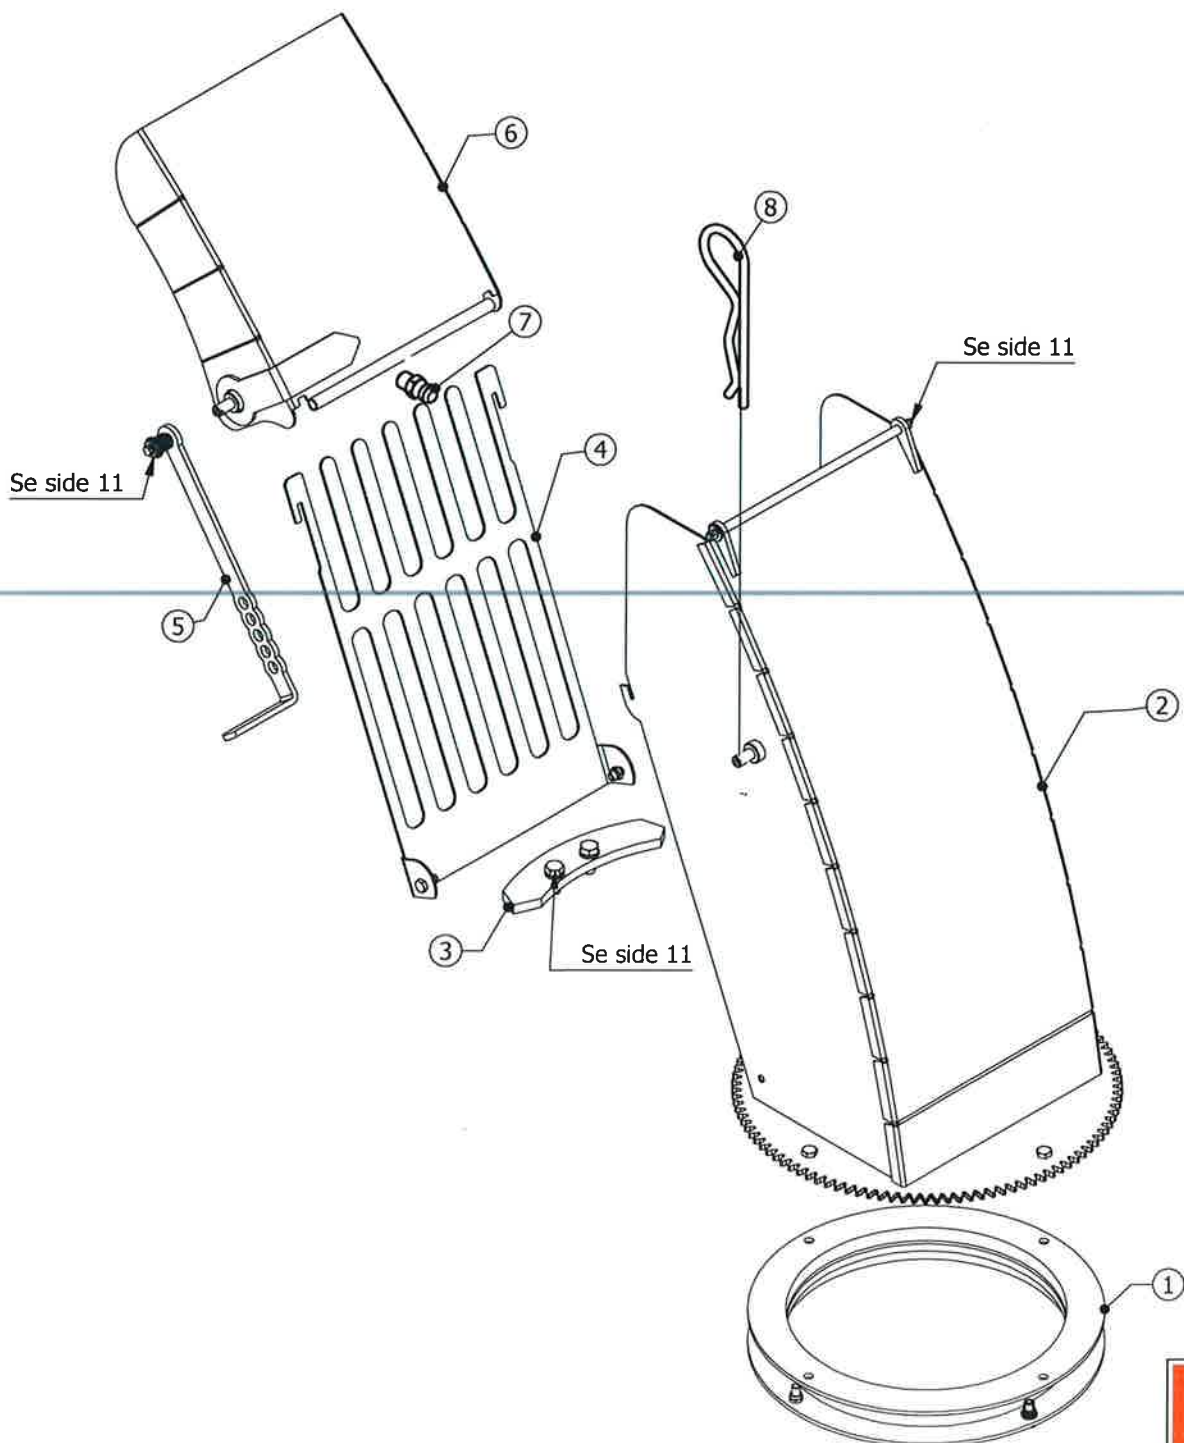

RESERVEDELSLISTE – SPARE PARTS LIST

Pos.	Qty	Item No./ Varenummer	Beskrivelse	Description
1	1	722021	Svingkrans	Flange
2	1	731046	Utkastertut	Chute
3	1	731058	Svingstopper	Swing stop
4	1	731050	Beskyttelsesgitter	Protection grid
5	1	731052	Håndtak for klaff	Deflector handle
6	1	731048	Klaff	Deflector
7	1	017403	Smørenippel	Lubricating Nipple, coned Type A
8	1	021022	Låsepinne	Locking pin