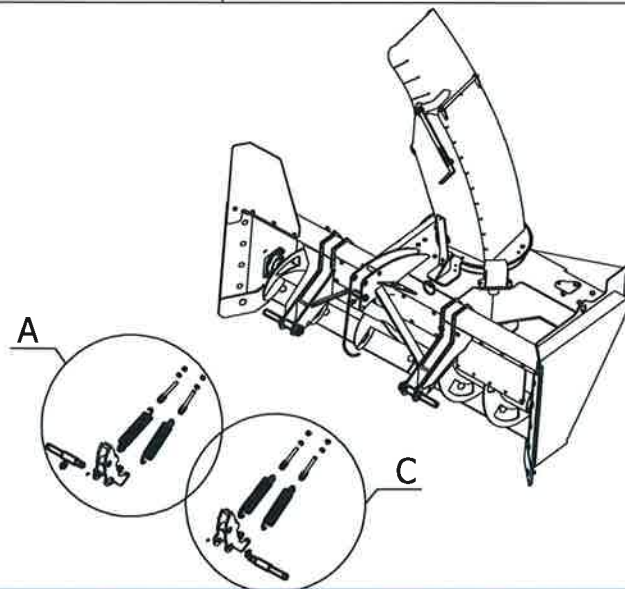

TILLEGGSUTSTYR - OPTION - ZUBEHÖR

RESERVEDELSLISTE – SPARE PARTS LIST

Pos.	Qty	Item No./ Varenummer	Beskrivelse	Description
1	1	733010	Hjul, kpl. (pos 2-12)	Wheel, cpl. (pos2-12)
2	1	733040	Hjul 11x7-4, kpl.	Wheel 11x7-4, cpl.
3	1	733041	Gaffel feste	Fork attach
4	1	723122	Strekfisk	Turn buckle
5	1	733042	Festebrakett	Attach bracket
6	3	020099	Topstagbolt kat 1	Top link bolt cat 1
7	4	021004	Orepinne	Locking pin
8	2	733043	Hylse	Sleeve
9	1	012341	Skrue	Hex-Head Bolt
10	2	012350	Mutter	Hex Nut
11	1	731066	Bolt	Bolt
12	1	012345	Skrue	Hex-Head Bolt

TILLEGGSTYR - OPTION - ZUBEHÖR

RESERVEDELSLISTE - SPARE PARTS LIST

Pos.	Qty	Item No./ Varenummer	Beskrivelse	Description
1	1	143210	Lyng Triangel hurtigkobling, kpl.	L
2	1	720508	HMV hurtigkobling, kpl (pos 3-11)	HMV quick coupler, cpl. (pos 3-11)
3	1	143174	Ramme	Frame
4	2	143172	Mellomstykke	Distance part
5	4	143171	Skive	Washer
6	2	012460	Skrue	Hex-Head Bolt
7	2	012470	Mutter	Hex Nut
8	1	020185	Bolt	Bolt
9	1	021004	Orepinne	Locking pin
10	2	720582	Hylse	Sleeve
11	2	143173	Hylse	Sleeve

TILLEGGSUTSTYR - OPTION - ZUBEHÖR

RESERVEDELSLISTE - SPARE PARTS LIST

Pos.	Qty	Item No./ Varenummer	Beskrivelse	Description
-	1	720506	Fjærutløser, kpl. (pos 1-9)	Release spring, cpl set, (pos 1-9)
1	1	722004	Vippearm høyre	Tilt arm right
2	1	722002	Vippearm venstre	Tilt arm left
3	4	027279	Fjær	Spring
4	4	722298	Strammebolt	Tightening bolt
5	4	012357	Mutter	Hex Nut
6	4	012350	Mutter	Hex Nut
7	2	017403	Smørenippel	Lubricating Nipple, coned Type A
8	2	021410	Trekkstangbolt kat 2-3	Bolt kat 2-3
9	2	021004	Orepinne	Locking pin