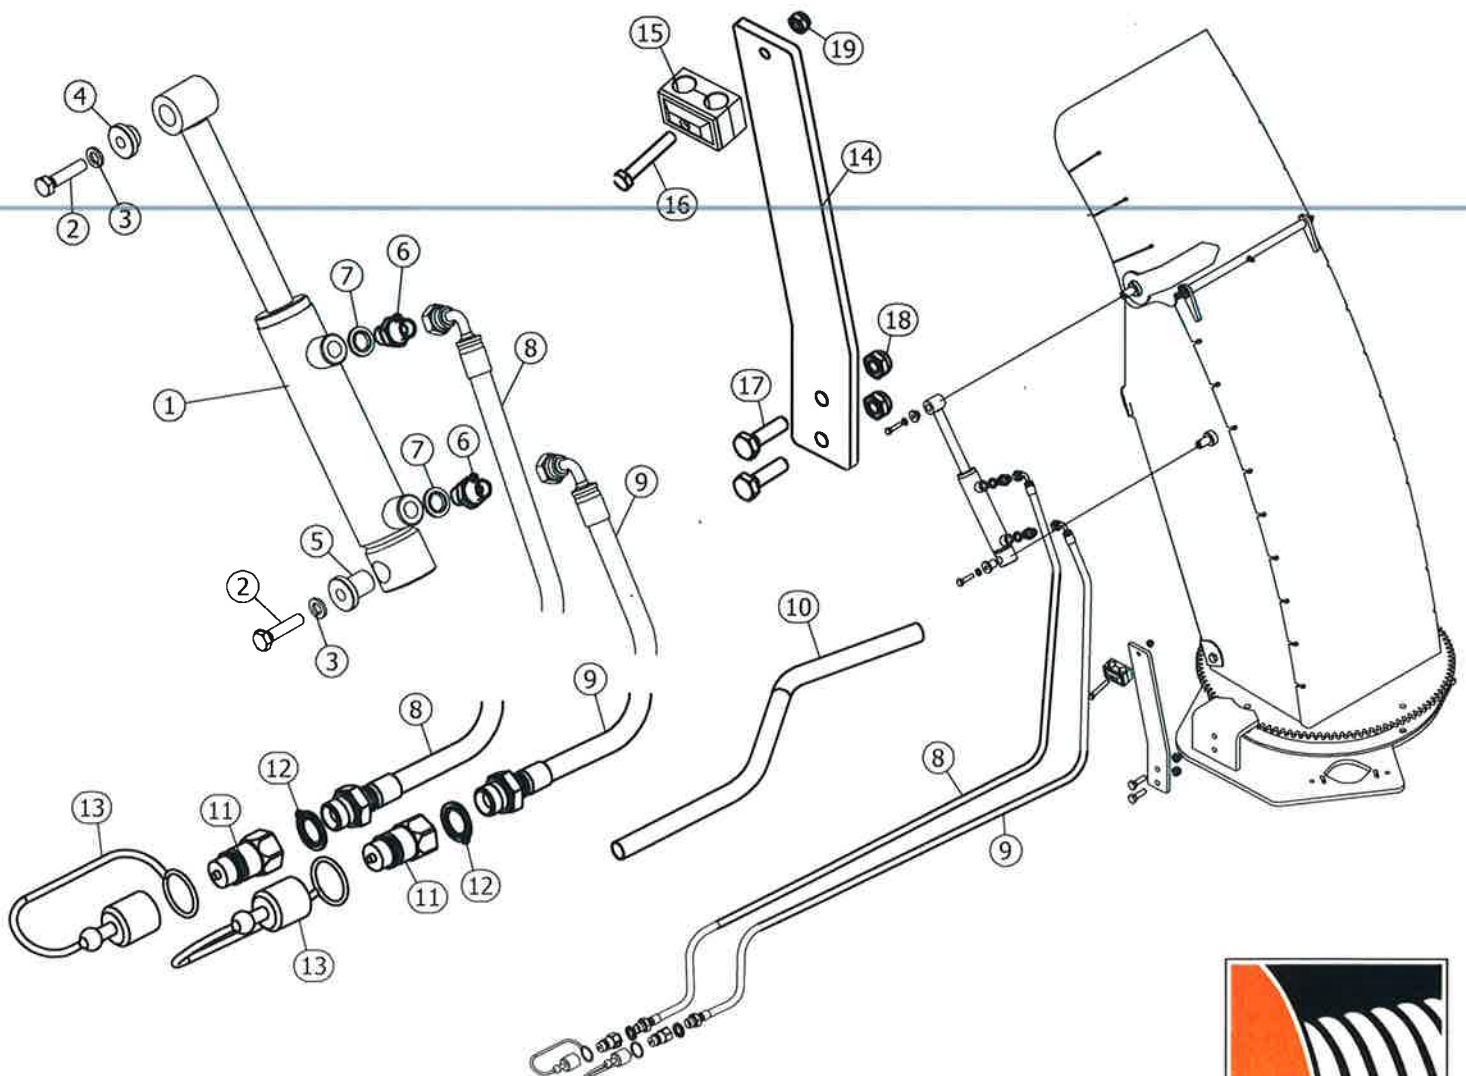

RESERVEDELSLISTE – SPARE PARTS LIST

Pos.	Qty	Item No./ Varenummer	Beskrivelse	Description
9	8	012270	Mutter	Hex Nut
10	1	012763	Skrue	Hex-Head Bolt
11	1	012195	Skive	Spring Washer
12	1	731054	Hylse	Sleeve
13	1	012354	Skive	Washer
14	1	027222	Fjær	Spring
15	1	731056	Hengsebolt for klaff	Deflector axle
16	2	020821	Spennhylse	Spring-Type Straight Pin
17	2	012274	Skive	Washer
18	2	012924	Skrue	Hex-Head Bolt
19	2	012355	Skive	Spring Washer
20	2	012802	Skrue	Hex-Head Bolt
21	2	012231	Mutter	Hex Nut
22	8	012843	Skrue S/N 276 →	Hex-Head Bolt S/N 276 →
23	1	016094	Skrue → S/N 275 Bruk 012843	Cup Head Bolt → S/N 275 Use 012843

RESERVEDELSLISTE – SPARE PARTS LIST

Pos.	Qty	Item No./ Varenummer	Beskrivelse	Description
1	1	391334	Klistremerke, SB 2272	Stickers, SB 2272
2	1	391917	Klistremerke, klemfare	Stickers, hazards
3	1	291900	Klistremerke, 540 RPM	Stickers, 540 RPM
4	1	392045	Klistremerke, faresymboler	Stickers, hazards
5	1	392006	Klistremerke, CE (N/A)	Stickers, CE (N/A)
6	1	390815	Klistremerke, IGLAND	Stickers, IGLAND

TILLEGGSTYR - OPTION - ZUBEHÖR

RESERVEDELSLISTE – SPARE PARTS LIST

Pos.	Qty	Item No./ Varenummer	Beskrivelse	Description
-	1	731010	Hydraulisk tut, kpl. (pos 1-19)	Hydraulic thrower, cpl. (pos 1-19)
1	1	722120	Sylinder	Cylinder
2	2	012764	Skrue	Hex-Head Bolt
3	2	012195	Skive	Spring Washer
4	1	731074	Hylse	Sleeve
5	1	731074	Hylse	Sleeve
6	2	049956	Nippel 1/4" m/struping	Nipple w/throttling
7	2	047141	Skive m/gummipakning	Washer w/rubber
8	1	057839	Slange	Hose
9	1	057838	Slange	Hose
10	1	017592	Slangebeskyttelse	Hose protection
11	2	047032	Hurtigkobling han	Quick coupler han
12	2	047143	Skive m/ gummipakning	Washer w/rubber
13	2	047033	Støvhette	Dust protection
14	1	731078	Brakett for slangeklammer	Brackets for hose clamp
15	1	723082	Dobbelt klammer	Doble clamp
16	1	012167	Skrue	Hex-Head Bolt
17	2	012804	Skrue	Hex-Head Bolt
18	2	012231	Mutter	Hex Nut
19	1	012198	Mutter	Hex Nut