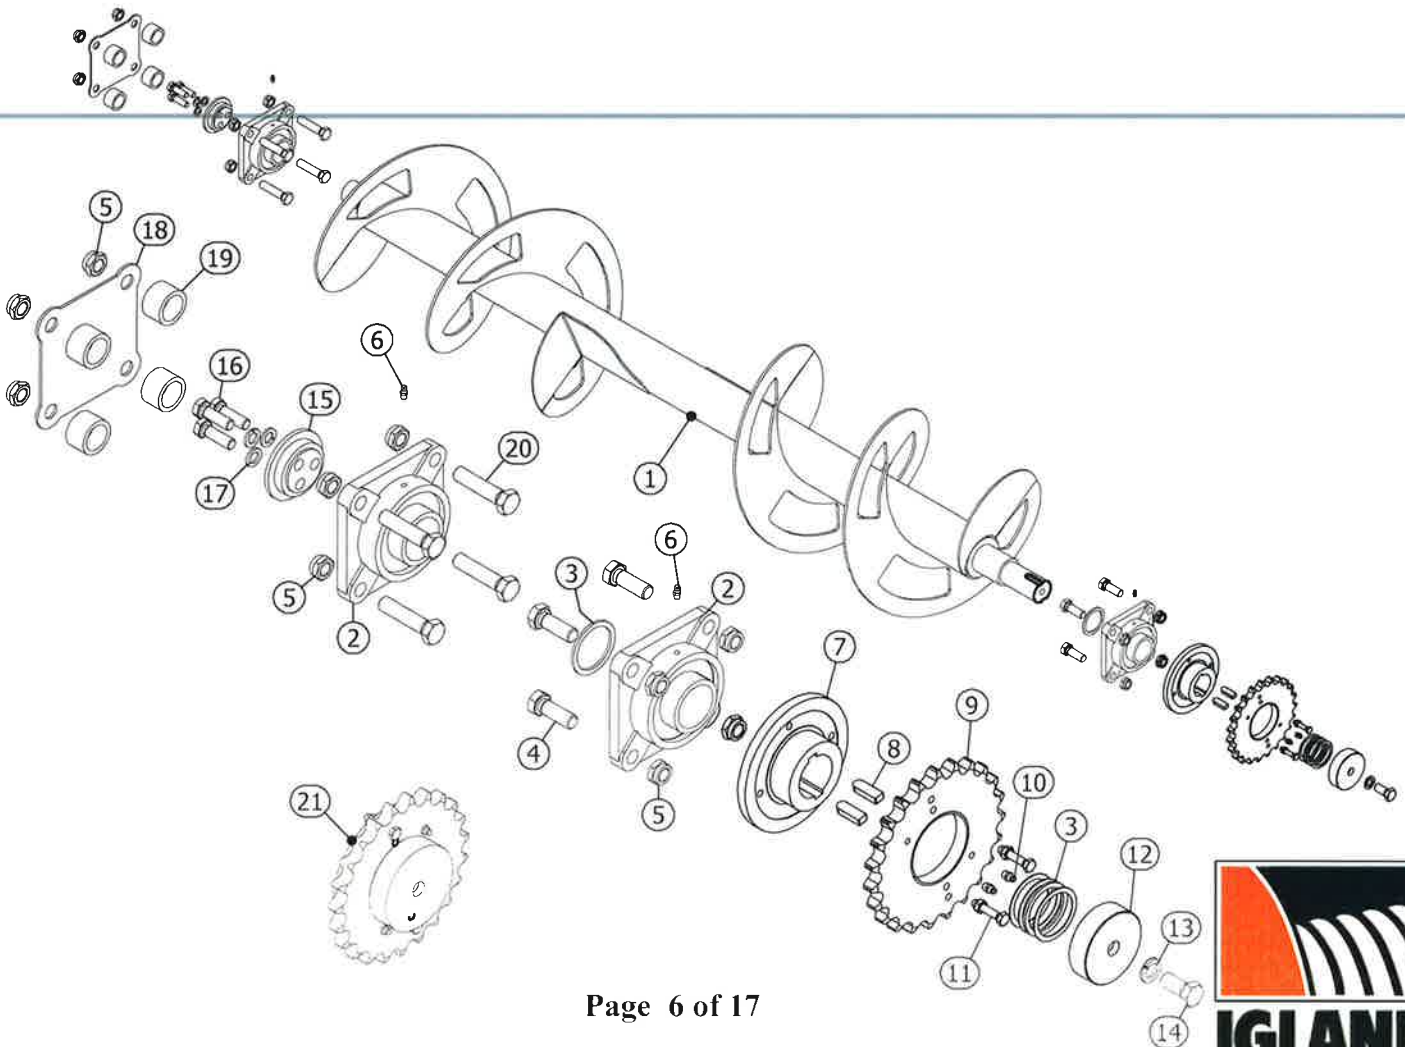

RESERVEDELSLISTE – SPARE PARTS LIST

Poz.	Qty	Item No./ Varenummer	Beskrivelse	Description
1	1	720536	Mateskrue	Feed screw
2	2	026391	Flenslager	Flange bearing
3	-	031697	Shims, sett	Shims, set
4	4	012326	Skrue	Hex-Head Bolt
5	12	012350	Mutter	Hex Nut
6	2	017403	Smørenippel	Lubricating Nipple, coned Type A
7	1	720539	Medbringer	Hub
8	2	722124	Kile	Wedge
9	1	722032	Kjedehjul for mateskrue	Chainwheel for auger
10	2	017404	Smørenippel	Lubricating Nipple, coned Type A
11	2	722144	Brytebolt	Breaking bolt
12	1	720540	Endelokk for kjedehjul	Endcover for chainwheel
13	1	012355	Skive	Spring Washer
14	1	012924	Skrue	Hex-Head Bolt
15	1	723026	Stopper	Stop
16	3	012845	Skrue	Hex-Head Bolt
17	5	012275	Skive	Spring Washer
18	1	723028	Skjerm	Cover
19	4	723030	Hylse	Sleeve
20	4	012331	Skrue	Hex-Head Bolt
21	1	720538	Kjedeenhet, kpl av pos 3-7-8-9-10-11-12-13-14	Chainwheel, cpl. pos 3-7-8-9-10-11-12-13-14