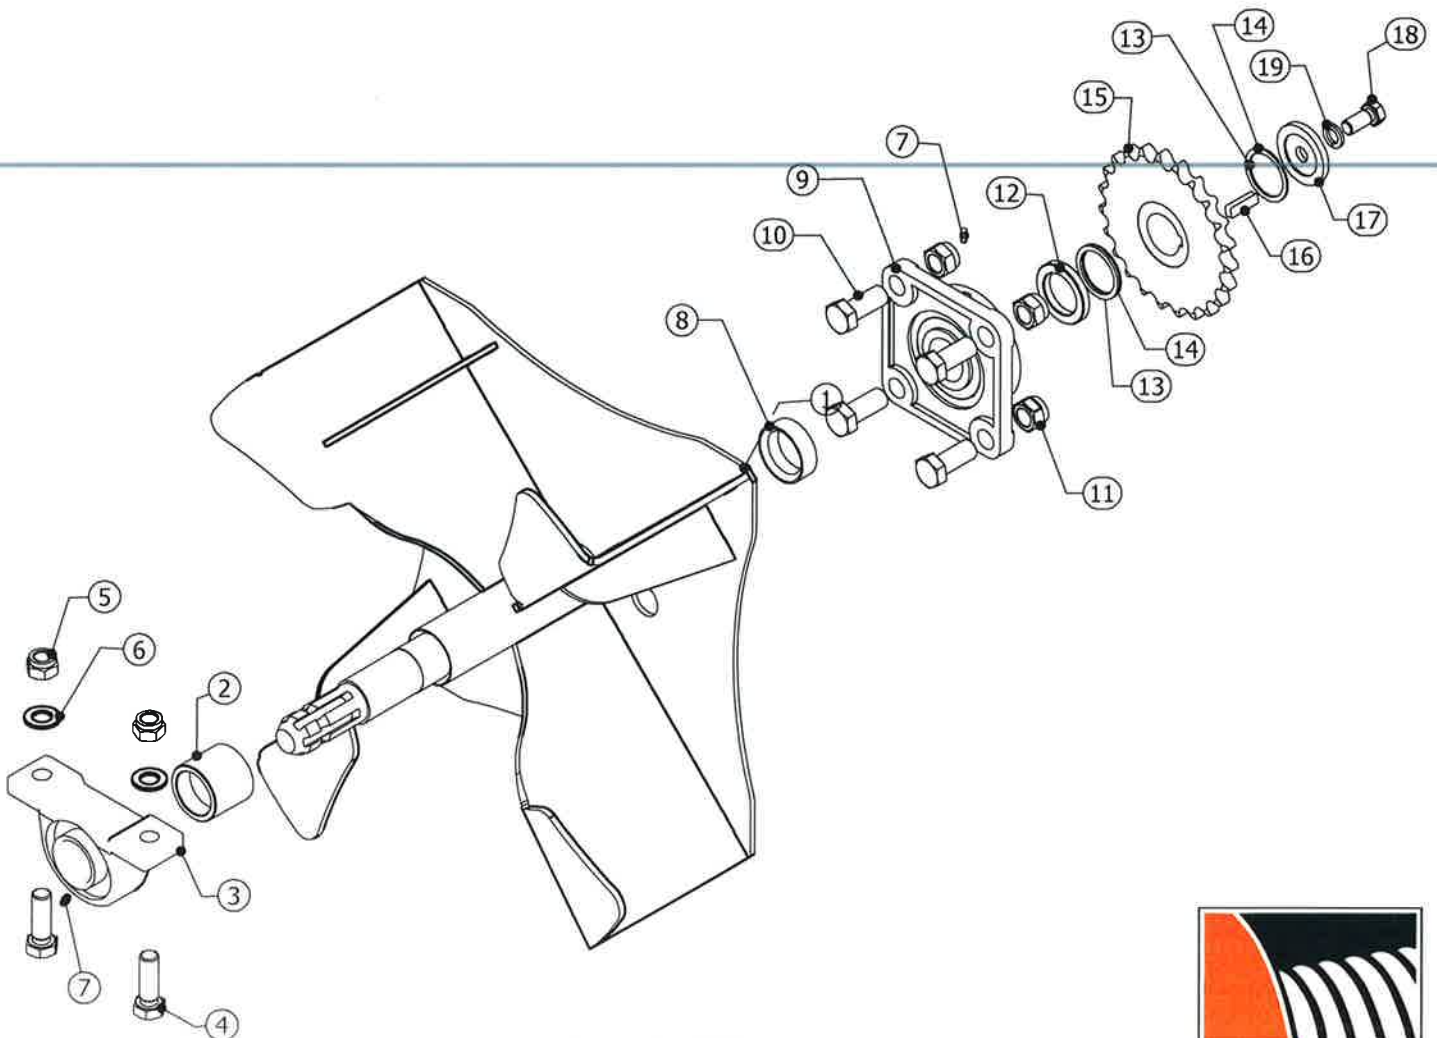

RESERVEDELSLISTE – SPARE PARTS LIST

Pos.	Qty	Item No./ Varenummer	Beskrivelse	Description
1	1	720537	Utblåsingsvifte	Fan
2	1	722029	Avstandshylse	Distance sleeve
3	1	026371	Fotlager	Bearing
4	2	012409	Skrue	Hex-Head Bolt
5	2	012430	Mutter	Hex Nut
6	2	012434	Skive	Washer
7	2	017403	Smørenippel	Lubricating Nipple, coned Type A
8	1	722028	Avstandshylse	Distance sleeve
9	1	026392	Flenslager	Flangebearing
10	4	723040	Skrue, spesial	Hex-Head Bolt, special
11	4	013558	Mutter	Hex Nut
12	1	722162	Avstandshylse	Distance sleeve
13	-	031685	Shims 3mm	Shims 3mm
14	-	031684	Shims 1mm	Shims 1mm
15	1	723048	Kjedehjul	Chainwheel
16	1	722166	Kile	Wedge
17	1	722168	Endelokk	End cover
18	1	012924	Skrue	Hex-Head Bolt
19	1	012355	Skive	Spring Washer