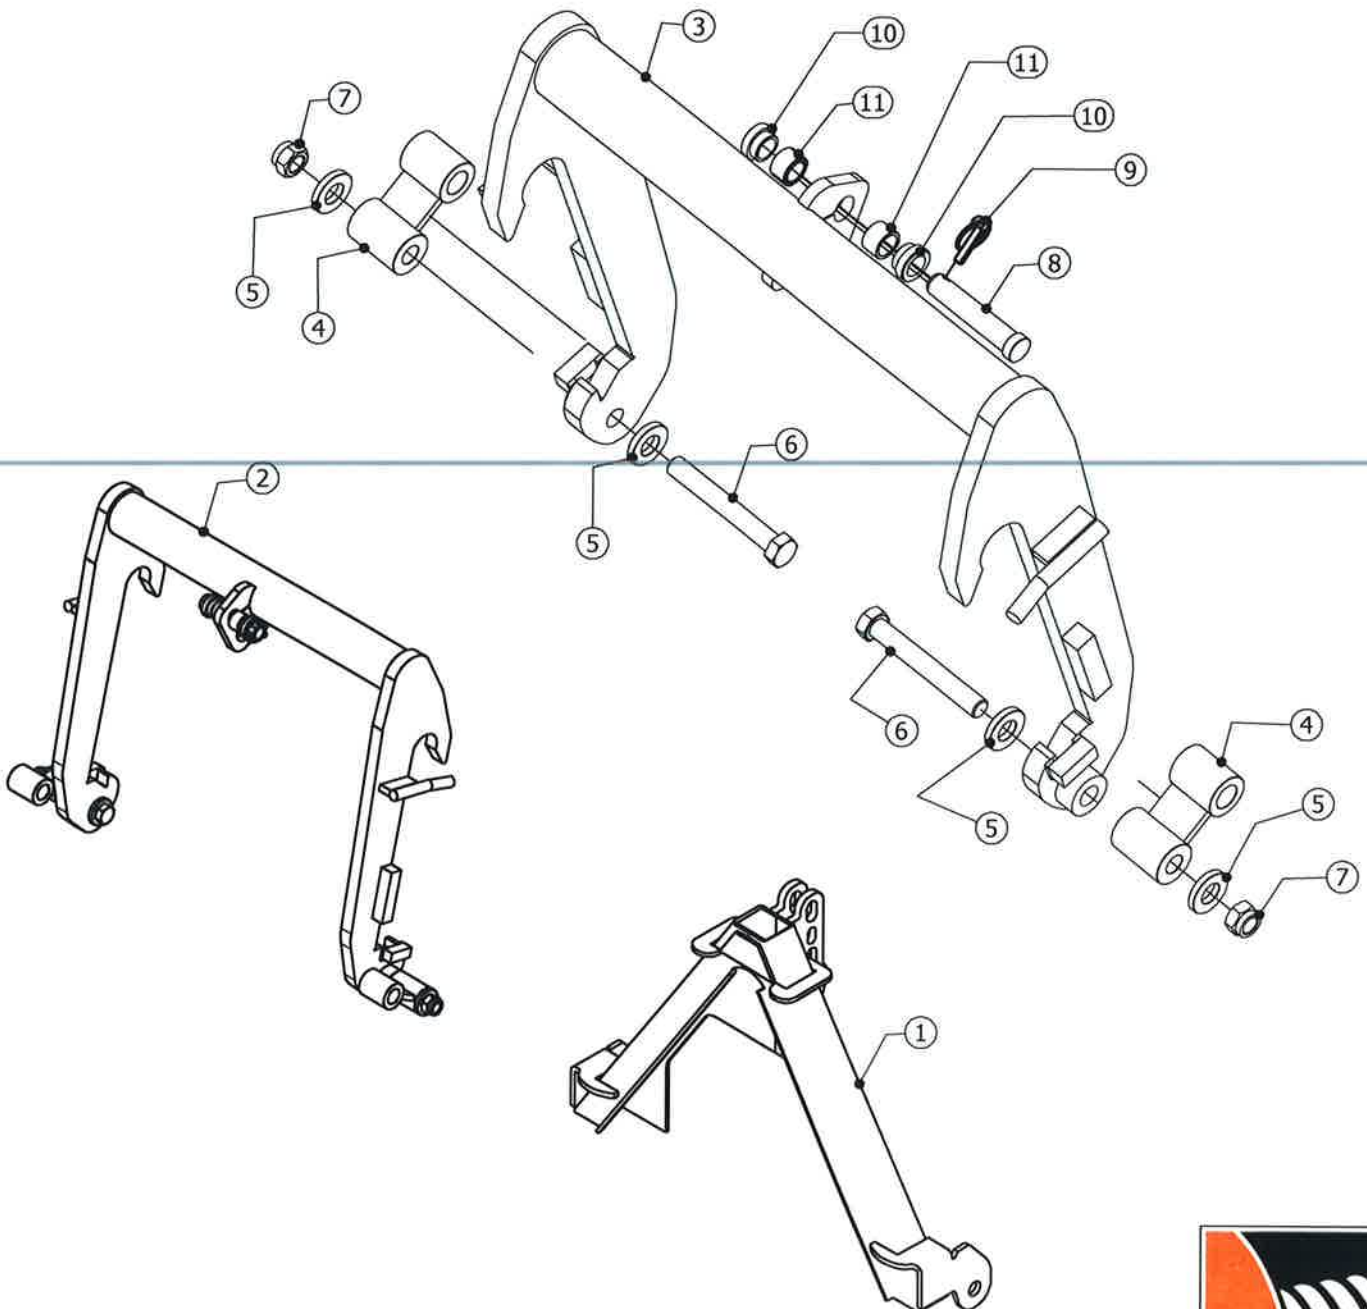

TILLEGGSUTSTYR - OPTION - ZUBEHÖR

RESERVEDELSLISTE – SPARE PARTS LIST

Pos.	Qty	Item No./ Varenummer	Beskrivelse	Description
1	1	733010	Hjul, kpl. (pos 2-12)	Wheel, cpl. (pos2-12)
2	1	733040	Hjul 11x7-4, kpl.	Wheel 11x7-4, cpl.
3	1	733041	Gaffel feste	Fork attach
4	1	723122	Strekfisk	Turn buckle
5	1	733042	Festebrakett	Attach bracket
6	3	020099	Topstagbolt kat 1	Top link bolt cat 1
7	4	021004	Orepinne	Locking pin
8	2	733043	Hylse	Sleeve
9	1	012341	Skrue	Hex-Head Bolt
10	2	012350	Mutter	Hex Nut
11	1	731066	Bolt	Bolt
12	1	012345	Skrue	Hex-Head Bolt

TILLEGGSTYR - OPTION - ZUBEHÖR

RESERVEDELSLISTE - SPARE PARTS LIST

Pos.	Qty	Item No./ Varenummer	Beskrivelse	Description
1	1	143210	Lyng Triangel hurtigkobling, kpl.	L
2	1	720508	HMV hurtigkobling, kpl (pos 3-11)	HMV quick coupler, cpl. (pos 3-11)
3	1	143174	Ramme	Frame
4	2	143172	Mellomstykke	Distance part
5	4	143171	Skive	Washer
6	2	012460	Skrue	Hex-Head Bolt
7	2	012470	Mutter	Hex Nut
8	1	020185	Bolt	Bolt
9	1	021004	Orepinne	Locking pin
10	2	720582	Hylse	Sleeve
11	2	143173	Hylse	Sleeve

TILLEGGSUTSTYR - OPTION - ZUBEHÖR

RESERVEDELSLISTE - SPARE PARTS LIST

Pos.	Qty	Item No./ Varenummer	Beskrivelse	Description
-	1	720506	Fjærutløser, kpl. (pos 1-9)	Release spring, cpl set, (pos 1-9)
1	1	722004	Vippearm høyre	Tilt arm right
2	1	722002	Vippearm venstre	Tilt arm left
3	4	027279	Fjær	Spring
4	4	722298	Strammebolt	Tightening bolt
5	4	012357	Mutter	Hex Nut
6	4	012350	Mutter	Hex Nut
7	2	017403	Smørenippel	Lubricating Nipple, coned Type A
8	2	021410	Trekkstangbolt kat 2-3	Bolt kat 2-3
9	2	021004	Orepinne	Locking pin