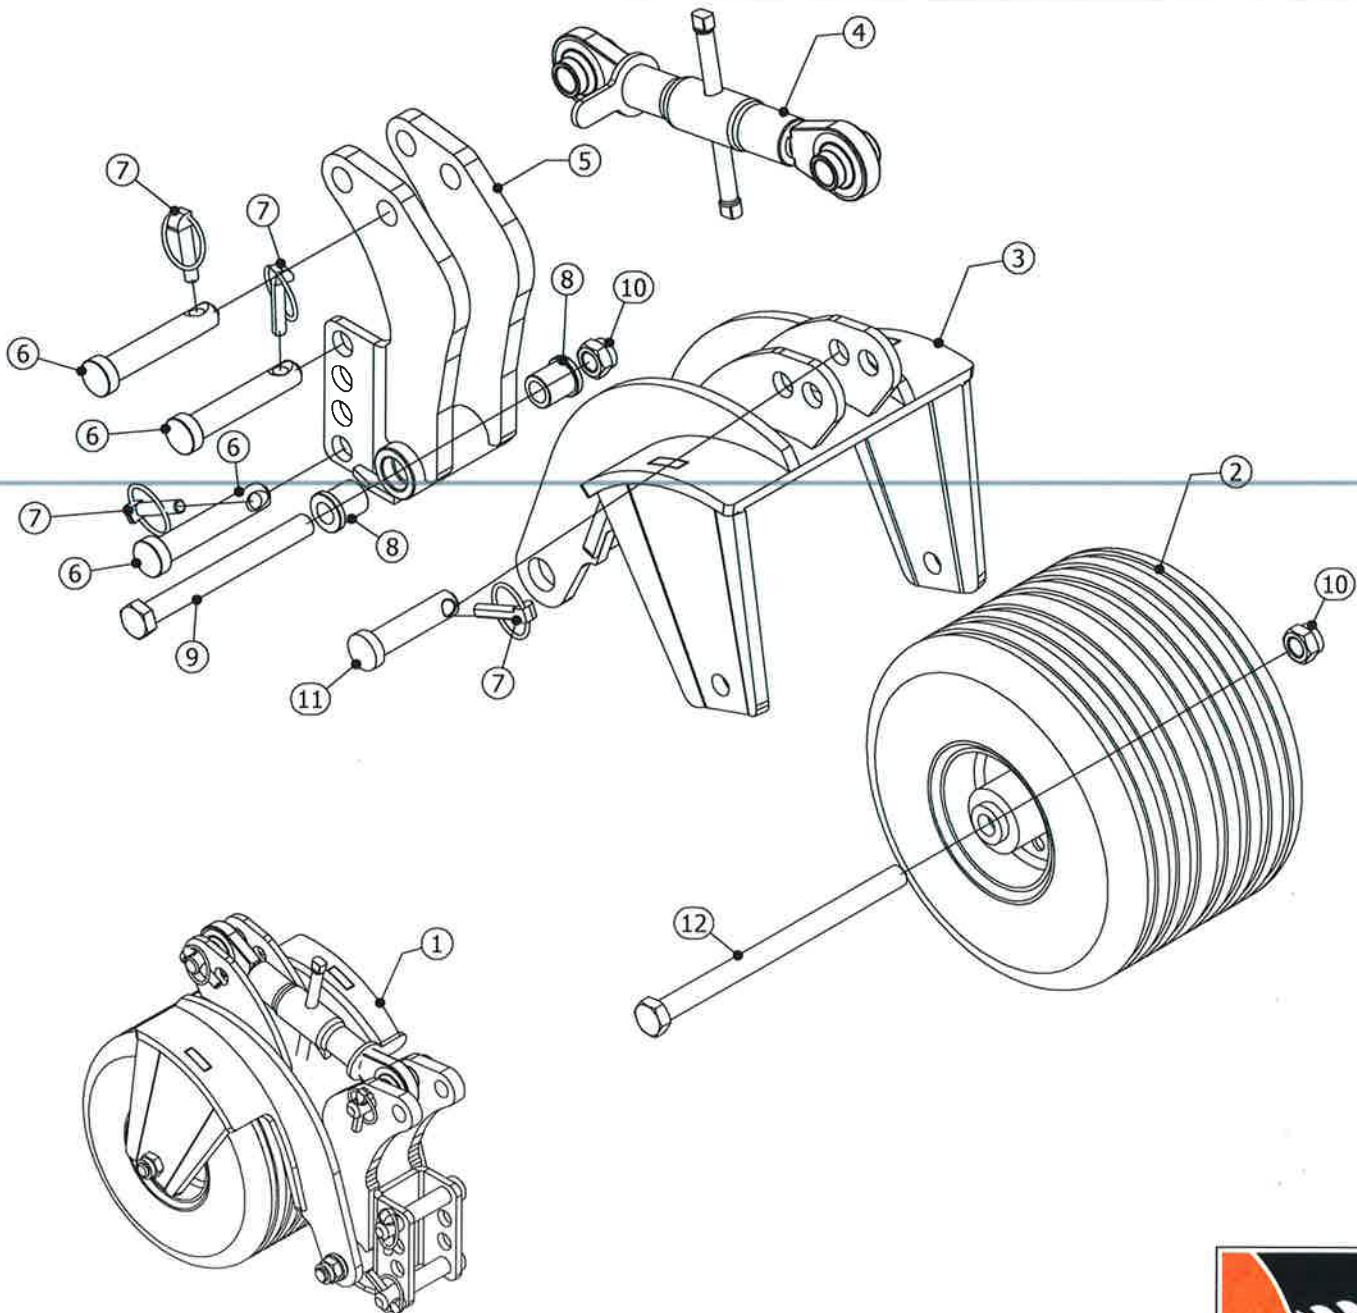

TILLEGGSUTSTYR - OPTION - ZUBEHÖR

RESERVEDELSLISTE – SPARE PARTS LIST

Pos.	Qty	Item No./ Varenummer	Beskrivelse	Description
1	1	733010	Hjul, kpl. (pos 2-12)	Wheel, cpl. (pos2-12)
2	1	733040	Hjul 11x7-4, kpl.	Wheel 11x7-4, cpl.
3	1	733041	Gaffel feste	Fork attach
4	1	723122	Strekfisk	Turn buckle
5	1	733042	Festebrakett	Attach bracket
6	3	020099	Topstagbolt kat 1	Top link bolt cat 1
7	4	021004	Orepinne	Locking pin
8	2	733043	Hylse	Sleeve
9	1	012341	Skrue	Hex-Head Bolt
10	2	012350	Mutter	Hex Nut
11	1	731066	Bolt	Bolt
12	1	012345	Skrue	Hex-Head Bolt