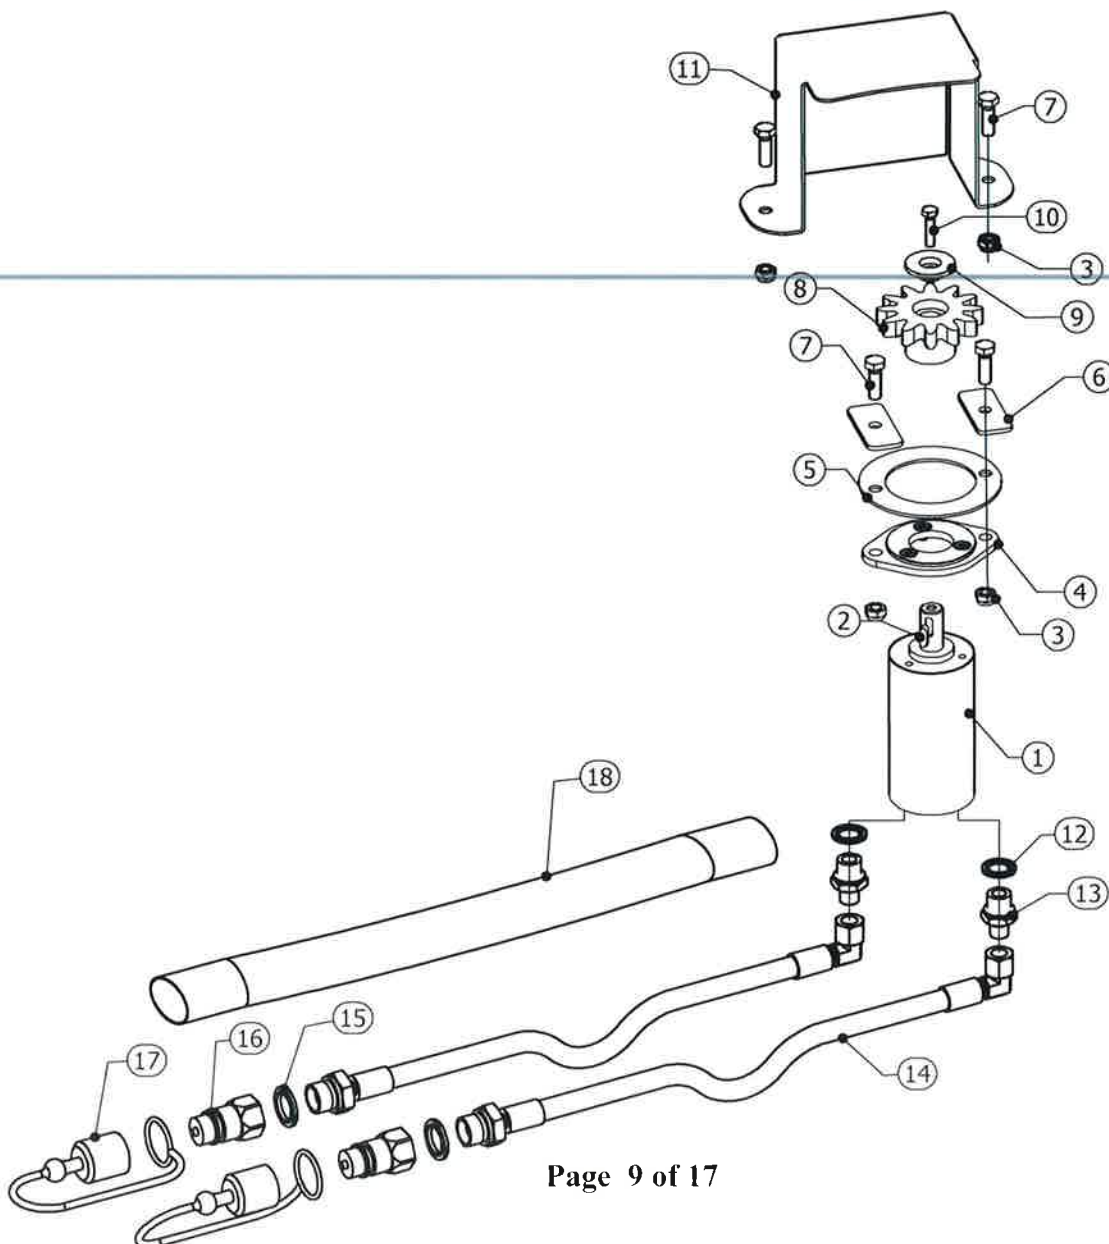

RESERVEDELSLISTE – SPARE PARTS LIST

Pos.	Qty	Item No./ Varenummer	Beskrivelse	Description
1	1	722110	Hydraulikkmotor	Hydraulic engine
2	1	090167	Kile	Wedge
3	4	012195	Mutter	Hex Nut
4	1	722112	Flens med bolter	Flange with bolts
5	1	722048	Utforingsring	Spacer
6	2	722052	Anleggsplate	Square washer
7	4	012762	Skrue	Hex-Head Bolt
8	1	722050	Tannhjul	Chain wheel
9	1	722146	Skive	Washer
10	1	012680	Skrue	Hex-Head Bolt
11	1	723038	Hydraulikkmotordeksel	Hydraulic engine cover
12	2	047142	Skive m/gummipakning	Washer w/rubber
13	2	048004	Nippel	Nipple
14	2	057832	Slange	Hose
15	2	047143	Skive m/gummipakning	Washer w/rubber
16	2	047032	Hurtigkobling han	Quick coupler han
17	2	047033	Støvhette	Dust protection
18	1	017584	Slangebeskyttelse	Hose protection