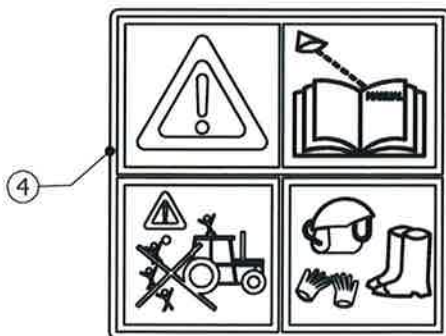

RESERVEDELSLISTE – SPARE PARTS LIST

Pos.	Qty	Item No./ Varenummer	Beskrivelse	Description
1	1	391334	Klistremerke, SB 2272	Stickers, SB 2272
2	1	391917	Klistremerke, klemfare	Stickers, hazards
3	1	291900	Klistremerke, 540 RPM	Stickers, 540 RPM
4	1	392045	Klistremerke, faresymboler	Stickers, hazards
5	1	392006	Klistremerke, CE (N/A)	Stickers, CE (N/A)
6	1	390815	Klistremerke, IGLAND	Stickers, IGLAND