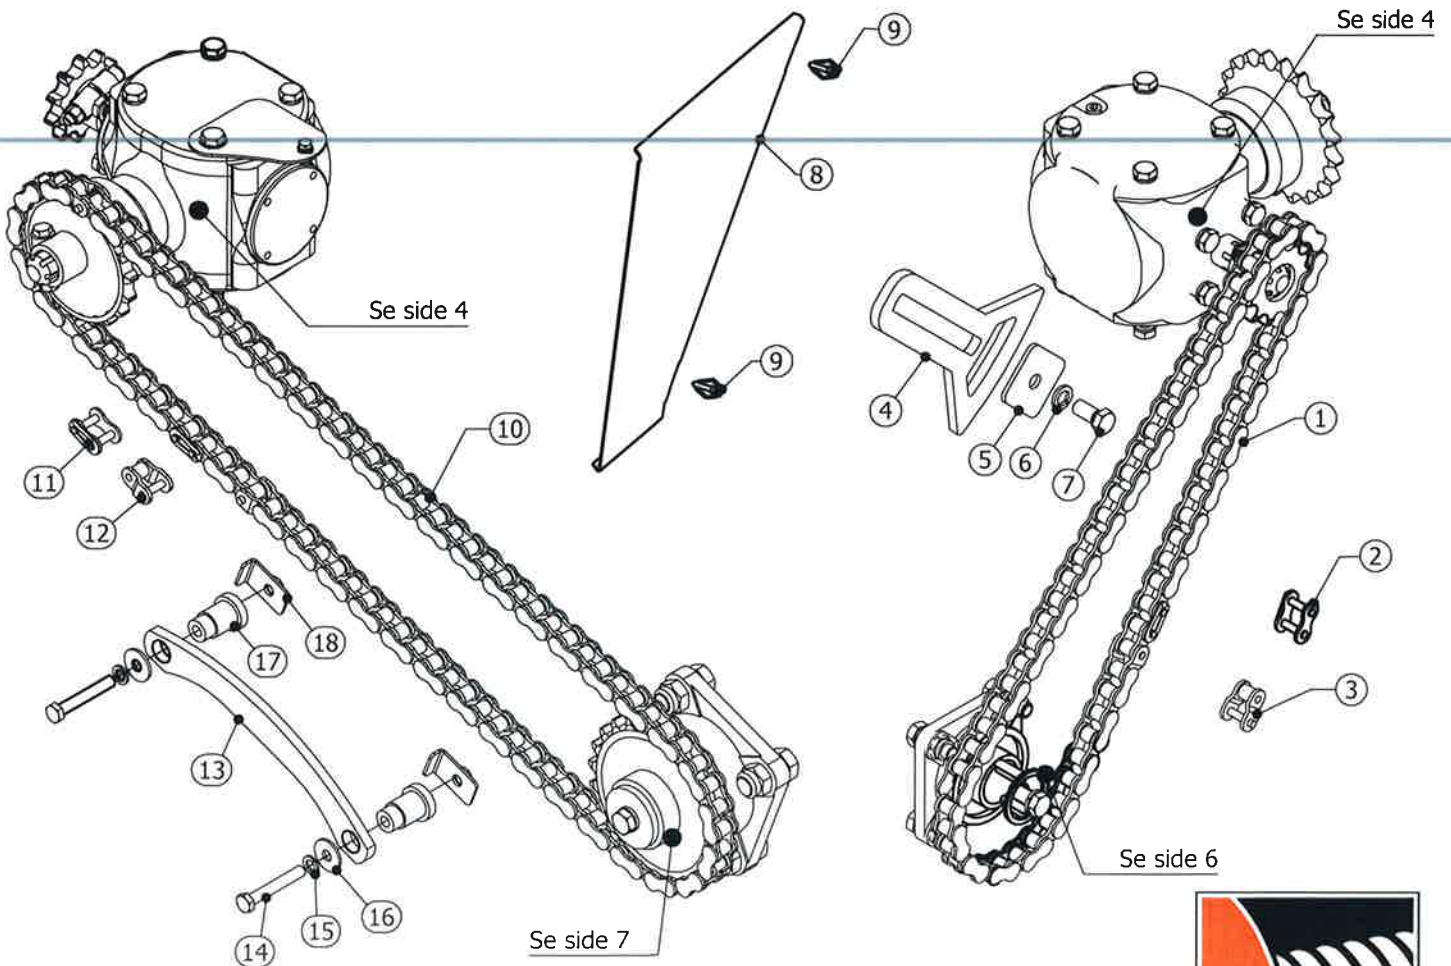

RESERVEDELSLISTE – SPARE PARTS LIST

Poz.	Qty	Item No./ Varenummer	Beskrivelse	Description
1	1	208318	Kjede venstre side, kpl med kjedelås	Chain, cpl. with chain lock
2	1	070397	Kjedelås	Chain lock
3	1	070395	Halvledd	Half part
4	1	721068	Kjedestrammer, side	Chain tensioner, side
5	1	722154	Brikke for kjedestrammer,side	Square washer for chain tensioner
6	1	012355	Skive	Spring Washer
7	1	012924	Skrue	Hex-Head Bolt
8	1	IG720543	Kjededeksel venstre side	Chain cover left side
9	2	021005	Orepinne	Locking pin

RESERVEDELSLISTE – SPARE PARTS LIST

Pos.	Qty	Item No./ Varenummer	Beskrivelse	Description
10	1	208315	Kjede bak, kpl. med kjedelås	Chain, cpl with chain lock
11	1	070397	Kjedelås	Chain lock
12	1	070395	Halvledd	Half part
13	1	722158	Kjedestrammer, bak	Chain tensioner, back
14	2	012415	Skrue	Hex-Head Bolt
15	2	012275	Skive	Spring Washer
16	2	017196	Brikke for kjedestrammer, bak	Square washer for chaintensioner, back
17	2	722159	Hylse for kjedestrammer, bak	Sleeve for chain tensioner, back
18	2	723250	Festeklave for kjedestrammer, bak	Attachment for chaintensioner, back