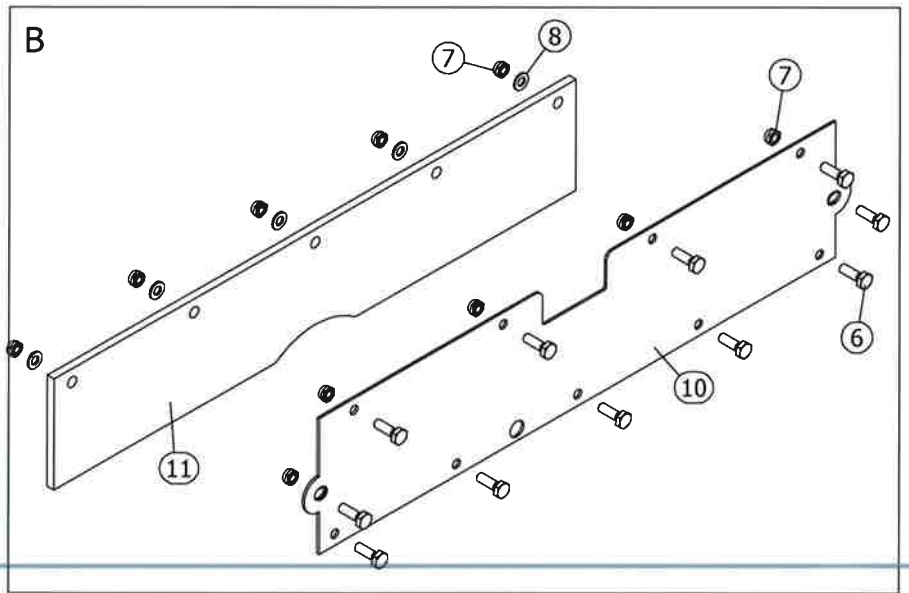

RESERVEDELSLISTE – SPARE PARTS LIST

Pos.	Qty	Item No./ Varenummer	Beskrivelse	Description
1	1	720534	Feste for vifte	Bracket for fan
2	1	IG720541	Støtte	Reinforcement
3	2	012845	Skrue	Hex-Head Bolt
4	6	012270	Mutter	Hex Nut
5	4	012844	Skrue	Hex-Head Bolt
6	1	720523	Snøbeskyttelsesplate, venstre side	Snowprotection, left side
7	15	012803	Skrue	Hex-Head Bolt
8	2	012231	Mutter	Nuts
9	4	012235	Skive	Washer
10	1	720535	Feste for gummideksel	Attach for rubber cover
11	1	720522	Gummideksel for snøbeskyttelse	Rubber cover for snowprotection

Se side