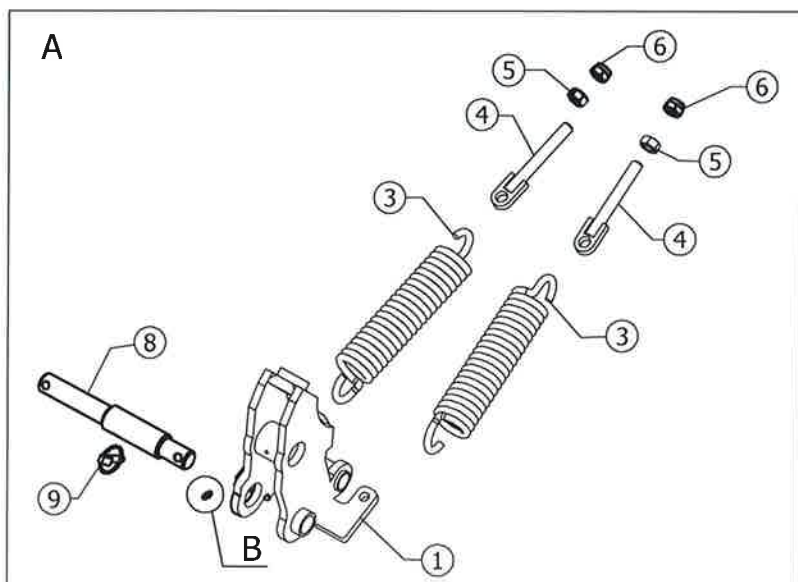

TILLEGGSUTSTYR - OPTION - ZUBEHÖR

RESERVEDELSLISTE – SPARE PARTS LIST

Pos.	Qty	Item No./ Varenummer	Beskrivelse	Description
1	1	733010	Hjul, kpl. (pos 2-12)	Wheel, cpl. (pos2-12)
2	1	733040	Hjul 11x7-4, kpl.	Wheel 11x7-4, cpl.
3	1	733041	Gaffel feste	Fork attach
4	1	723122	Strekfisk	Turn buckle
5	1	733042	Festebrakett	Attach bracket
6	3	020099	Topstagbolt kat 1	Top link bolt cat 1
7	4	021004	Orepinne	Locking pin
8	2	733043	Hylse	Sleeve
9	1	012341	Skrue	Hex-Head Bolt
10	2	012350	Mutter	Hex Nut
11	1	731066	Bolt	Bolt
12	1	012345	Skrue	Hex-Head Bolt

TILLEGGSTYR - OPTION - ZUBEHÖR

RESERVEDELSLISTE - SPARE PARTS LIST

Pos.	Qty	Item No./ Varenummer	Beskrivelse	Description
1	1	143210	Lyng Triangel hurtigkobling, kpl.	L
2	1	720508	HMV hurtigkobling, kpl (pos 3-11)	HMV quick coupler, cpl. (pos 3-11)
3	1	143174	Ramme	Frame
4	2	143172	Mellomstykke	Distance part
5	4	143171	Skive	Washer
6	2	012460	Skrue	Hex-Head Bolt
7	2	012470	Mutter	Hex Nut
8	1	020185	Bolt	Bolt
9	1	021004	Orepinne	Locking pin
10	2	720582	Hylse	Sleeve
11	2	143173	Hylse	Sleeve

TILLEGGSUTSTYR - OPTION - ZUBEHÖR

RESERVEDELSLISTE - SPARE PARTS LIST

Pos.	Qty	Item No./ Varenummer	Beskrivelse	Description
-	1	720506	Fjærutløser, kpl. (pos 1-9)	Release spring, cpl set, (pos 1-9)
1	1	722004	Vippearm høyre	Tilt arm right
2	1	722002	Vippearm venstre	Tilt arm left
3	4	027279	Fjær	Spring
4	4	722298	Strammebolt	Tightening bolt
5	4	012357	Mutter	Hex Nut
6	4	012350	Mutter	Hex Nut
7	2	017403	Smørenippel	Lubricating Nipple, coned Type A
8	2	021410	Trekkstangbolt kat 2-3	Bolt kat 2-3
9	2	021004	Orepinne	Locking pin