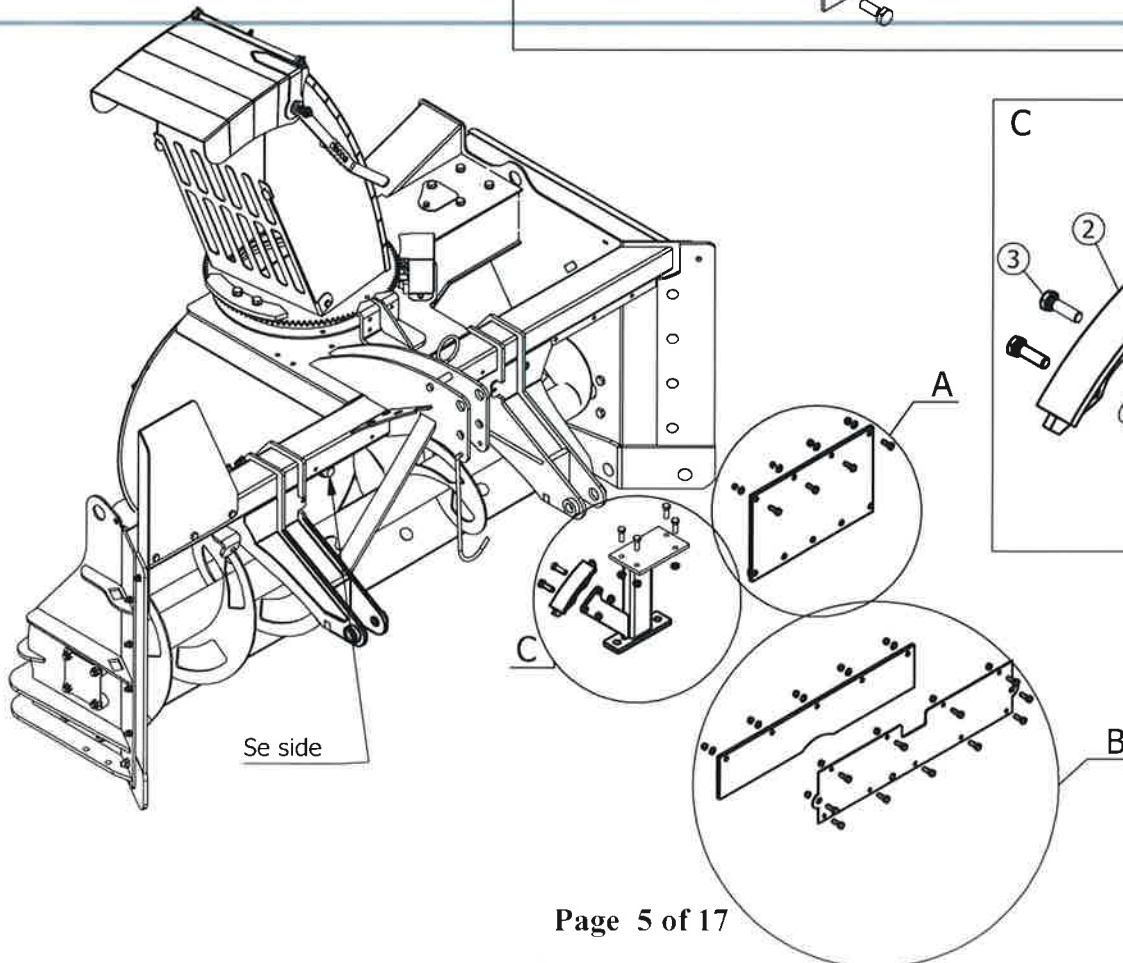

RESERVEDELSLISTE – SPARE PARTS LIST

Pos.	Qty	Item No./ Varenummer	Beskrivelse	Description
1	1	720534	Feste for vifte	Bracket for fan
2	1	IG720541	Støtte	Reinforcement
3	2	012845	Skrue	Hex-Head Bolt
4	6	012270	Mutter	Hex Nut
5	4	012844	Skrue	Hex-Head Bolt
6	1	720523	Snøbeskyttelsesplate, venstre side	Snowprotection, left side
7	15	012803	Skrue	Hex-Head Bolt
8	2	012231	Mutter	Nuts
9	4	012235	Skive	Washer
10	1	720535	Feste for gummideksel	Attach for rubber cover
11	1	720522	Gummideksel for snøbeskyttelse	Rubber cover for snowprotection

Se side