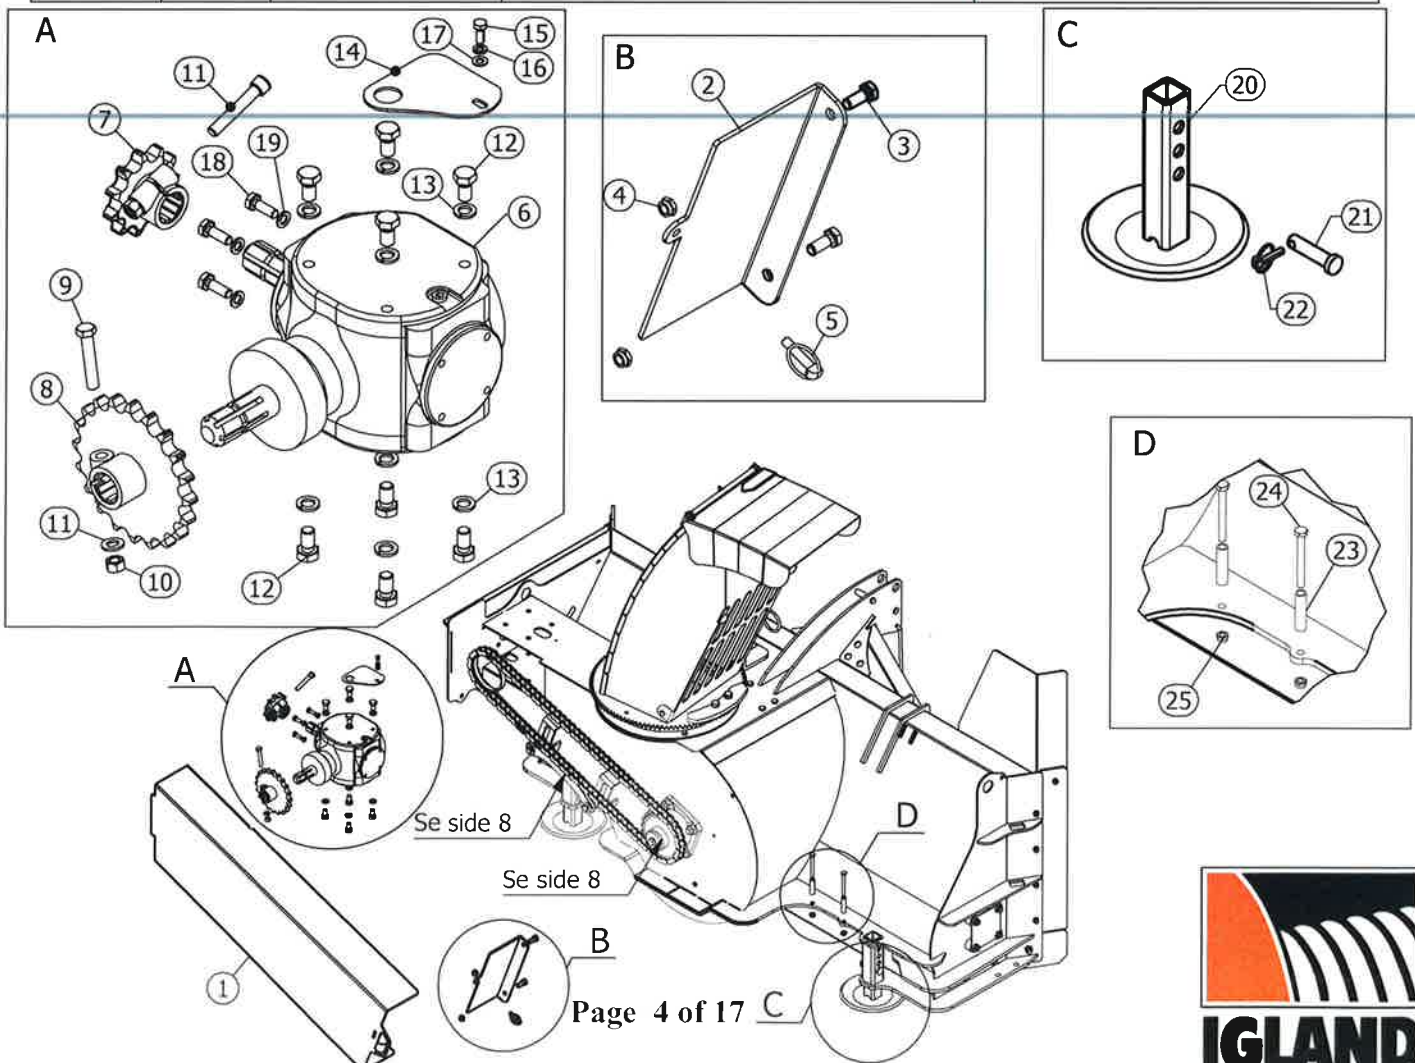

P/N 390577

RESERVEDELSLISTE – SPARE PARTS LIST

Pos.	Qty	Item No./ Varenummer	Beskrivelse	Description
1	2	720525	Sliteskjær, rett under	Wear plate straight
2	1	720526	Slitehjørne, venstre	Wear corner left
3	1	720527	Slitehjørne, høyre	Wear corner right
4	2	720528	Kantskjær, side	Wear plate, side
5	1	720529	Kantvinge	Edge wing
6	14	016124	Plogbolt	Plough bolt
7	26	012350	Mutter	Hex Nut
8	8	016094	Plog bolt	Plough bolt
9	12	012270	Mutter	Nuts
10	1	143127	Parkeringsbøyle for PTO	PTO hook
11	1	020815	Spennhylse	Spring-type straight pins - Slotted, light duty
12	1	012235	Skive	Washer
13	3	012843	Skrue	Hex-Head bolt
14	2	021410	Trekkstangbolt kat 2-3	Bolt kat 2-3
15	3	021004	Orepinne	Locking pin
16	1	020177	Toppstagbolt kat 2	Bolt

RESERVEDELSLISTE – SPARE PARTS LIST

Pos.	Qty	Item No./ Varenummer	Beskrivelse	Description
1	1	720530	Kjededeksel	Chain cover
2	1	720531	Kjededeksel, endeplate	Chain cover end plate
3	2	012803	Skrue	Hex-Head Bolt
4	2	012270	Mutter	Hex Nut
5	1	021004	Orepinne	Locking pin
6	1	722018	Vinkelgear	Angle gear
7	1	720532	Kjedehjul	Chain wheel
8	1	720533	Kjedehjul	Chain wheel
9	1	012250	Skrue	Hex-Head Bolt
10	1	012277	Mutter	Nuts
11	1	015916	Skrue	Screw
12	8	012882	Skrue	Hex-Head Bolt
13	8	012305	Skive	Spring Washer
14	1	722142	Deksel over oljepåfylling	Cover for oilrefill
15	1	012760	Skrue	Hex-Head Bolt
16	2	012195	Skive	Spring Washer
17	1	012194	Skive	Washer
18	4	012803	Skrue	Hex-Head Bolt
19	4	012234	Skive	Spring Washer
20	2	731064	Slitesko	Wear plate
21	2	731066	Bolt	Bolt
22	2	021004	Orepinne	Locking pin
23	2	IG720542	Hylse for skuffefeste	Sleeve for bucket mounting
24	2	012214	Skrue	Hex-Head Bolt
25	2	012231	Mutter	Hex Nut