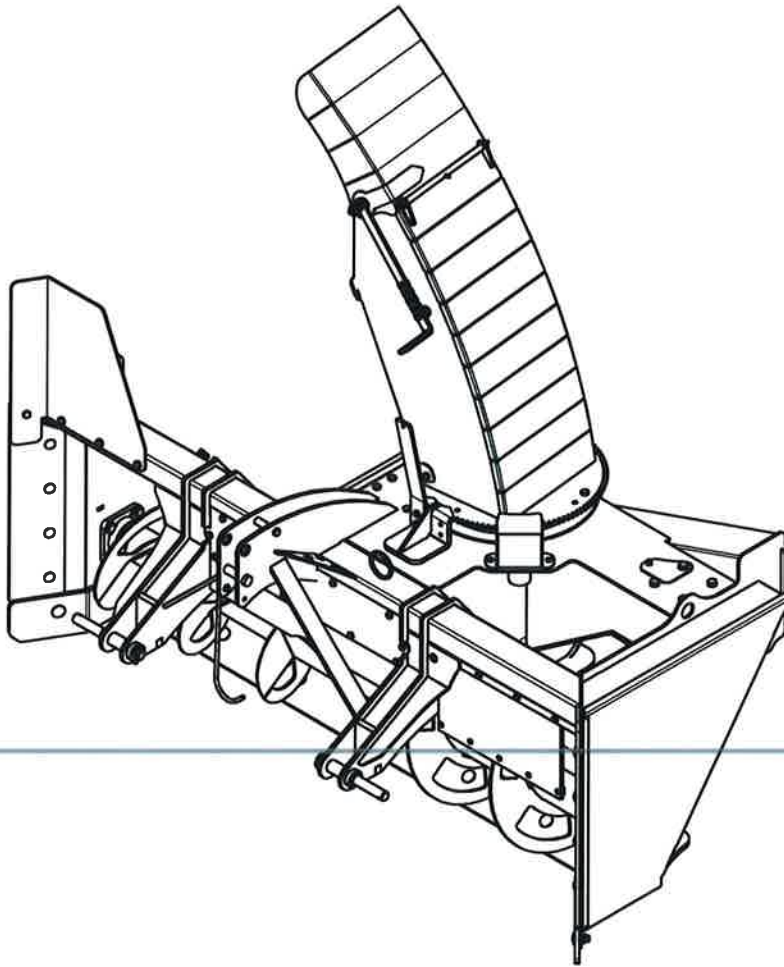

RESERVEDELSLISTE - SPARE PARTS LIST

IGLAND SB 2272