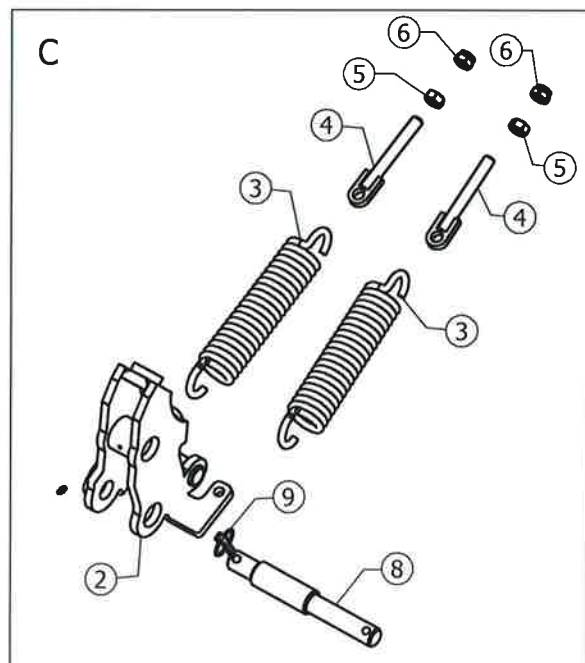

TILLEGGSUTSTYR - OPTION - ZUBEHÖR

RESERVEDELSLISTE – SPARE PARTS LIST

Pos.	Qty	Item No./ Varenummer	Beskrivelse	Description
1	1	733010	Hjul, kpl. (pos 2-12)	Wheel, cpl. (pos2-12)
2	1	733040	Hjul 11x7-4, kpl.	Wheel 11x7-4, cpl.
3	1	733041	Gaffel feste	Fork attach
4	1	723122	Strekfisk	Turn buckle
5	1	733042	Festebrakett	Attach bracket
6	3	020099	Topstagbolt kat 1	Top link bolt cat 1
7	4	021004	Orepinne	Locking pin
8	2	733043	Hylse	Sleeve
9	1	012341	Skrue	Hex-Head Bolt
10	2	012350	Mutter	Hex Nut
11	1	731066	Bolt	Bolt
12	1	012345	Skrue	Hex-Head Bolt

TILLEGGSTYR - OPTION - ZUBEHÖR

RESERVEDELSLISTE - SPARE PARTS LIST

Pos.	Qty	Item No./ Varenummer	Beskrivelse	Description
1	1	143210	Lyng Triangel hurtigkobling, kpl.	L
2	1	720508	HMV hurtigkobling, kpl (pos 3-11)	HMV quick coupler, cpl. (pos 3-11)
3	1	143174	Ramme	Frame
4	2	143172	Mellomstykke	Distance part
5	4	143171	Skive	Washer
6	2	012460	Skrue	Hex-Head Bolt
7	2	012470	Mutter	Hex Nut
8	1	020185	Bolt	Bolt
9	1	021004	Orepinne	Locking pin
10	2	720582	Hylse	Sleeve
11	2	143173	Hylse	Sleeve

TILLEGGSUTSTYR - OPTION - ZUBEHÖR

RESERVEDELSLISTE - SPARE PARTS LIST

Pos.	Qty	Item No./ Varenummer	Beskrivelse	Description
-	1	720506	Fjærutløser, kpl. (pos 1-9)	Release spring, cpl set, (pos 1-9)
1	1	722004	Vippearm høyre	Tilt arm right
2	1	722002	Vippearm venstre	Tilt arm left
3	4	027279	Fjær	Spring
4	4	722298	Strammebolt	Tightening bolt
5	4	012357	Mutter	Hex Nut
6	4	012350	Mutter	Hex Nut
7	2	017403	Smørenippel	Lubricating Nipple, coned Type A
8	2	021410	Trekkstangbolt kat 2-3	Bolt kat 2-3
9	2	021004	Orepinne	Locking pin